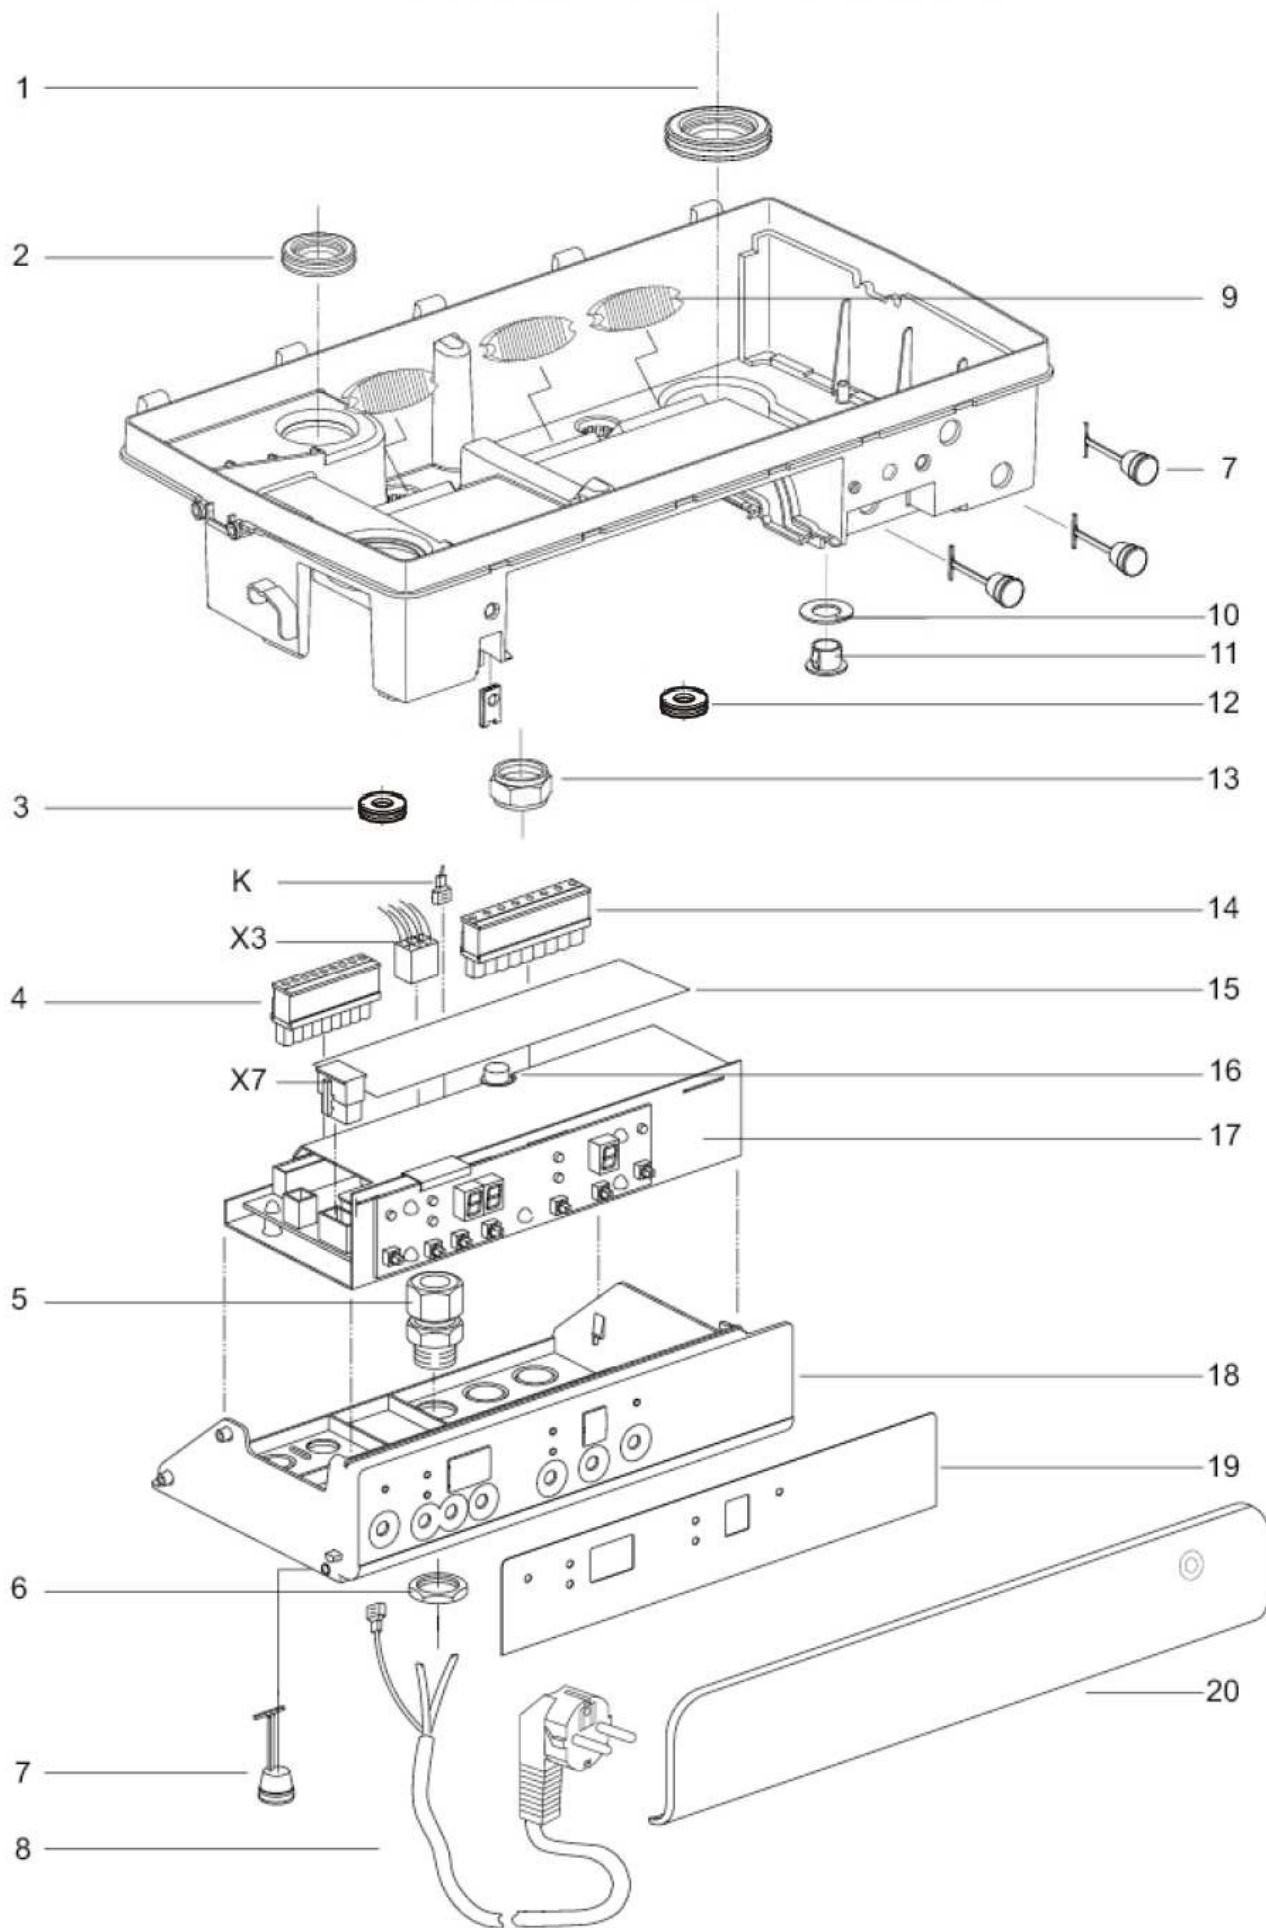

Apparecchiatura elettronica caldaie serie Kompakt Solo HReco RF

Pos.	Codice articolo	Descrizione		HReco Solo 18	HReco Solo 24	HReco Solo 30
1	5R878557	Guarnizione tubazione pompa blu		✓	✓	✓
2	5R878287	Guarnizione tubazione di mandata rossa		✓	✓	✓
3	5R878027	Guarnizione cieca		✓	✓	✓
4	5R260427	Connettore elettrico 9 poli		✓	✓	✓
5	5R260467	Passacavo M16 x 1,5		✓	✓	✓
6	5X260457	Dado di fissaggio passacavo M 16 x 1,5		✓	✓	✓
7	5X490097	Cappucci		✓	✓	✓
8	5R220977	Cavo alimentazione elettrica caldaia		✓	✓	✓
9	5R878567	Passacavi		✓	✓	✓
10	5X876207	Anello di feltro		✓	✓	✓
11	5X866147	Anello di fissaggio		✓	✓	✓
12	5R878027	Guarnizione cieca		✓	✓	✓
13	5R826097	Ghiera di fissaggio tubo gas gialla		✓	✓	✓
14	5R260417	Connettore elettrico 8 poli 230 volt		✓	✓	✓
15	5R886807	Adesivo con simboli di collegamento		✓	✓	✓
16	5R240307	Fusibile F1 3,15 A-T		✓	✓	✓
17	5R074647	Apparecchiatura elettronica completa		✓	✓	✓
18	5R845367	Vano porta apparecchiatura elettronica		✓	✓	✓
19	5R885747	Adesivo per apparecchiatura elettronica		✓	✓	✓
20	5R843997	Sportello apribile		✓	✓	✓