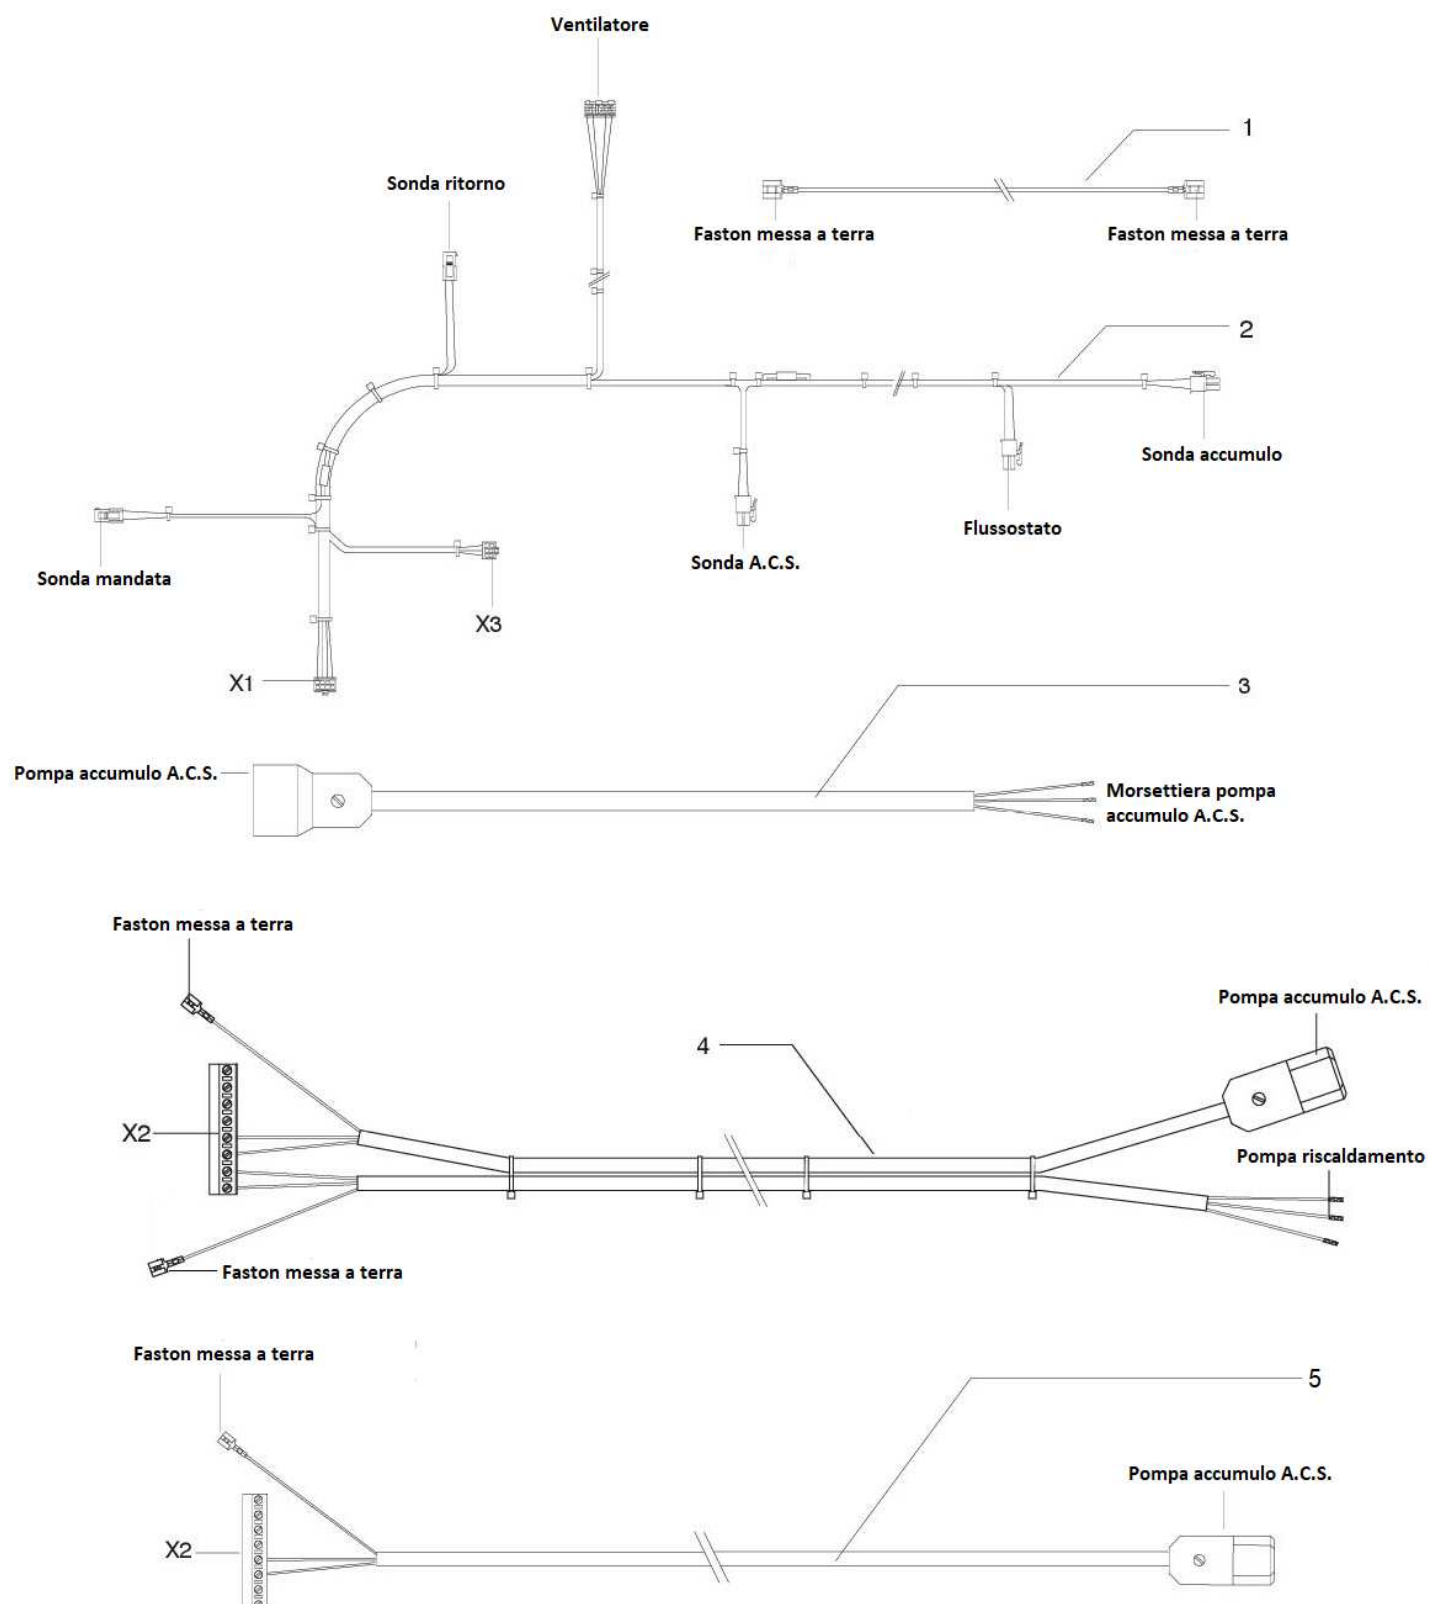

Cablaggio elettrico caldaia Prestige CW6

Pos.	Codice	Descrizione
1	5R221437	Cablaggio messa a terra
2	5R221367	Cablaggio elettrico ventilatore sonde NTC (fino agosto 2015)
	5R221887	Cablaggio elettrico ventilatore sonde NTC (da agosto 2015)
3	5R220157	Cablaggio elettrico pompa carico accumulo (fino agosto 2015)
4	5R221337	Cablaggio elettrico pompa accumulo e riscaldamento (fino agosto 2015)
5	5R221837	Cablaggio elettrico pompa carico accumulo (da agosto 2015)