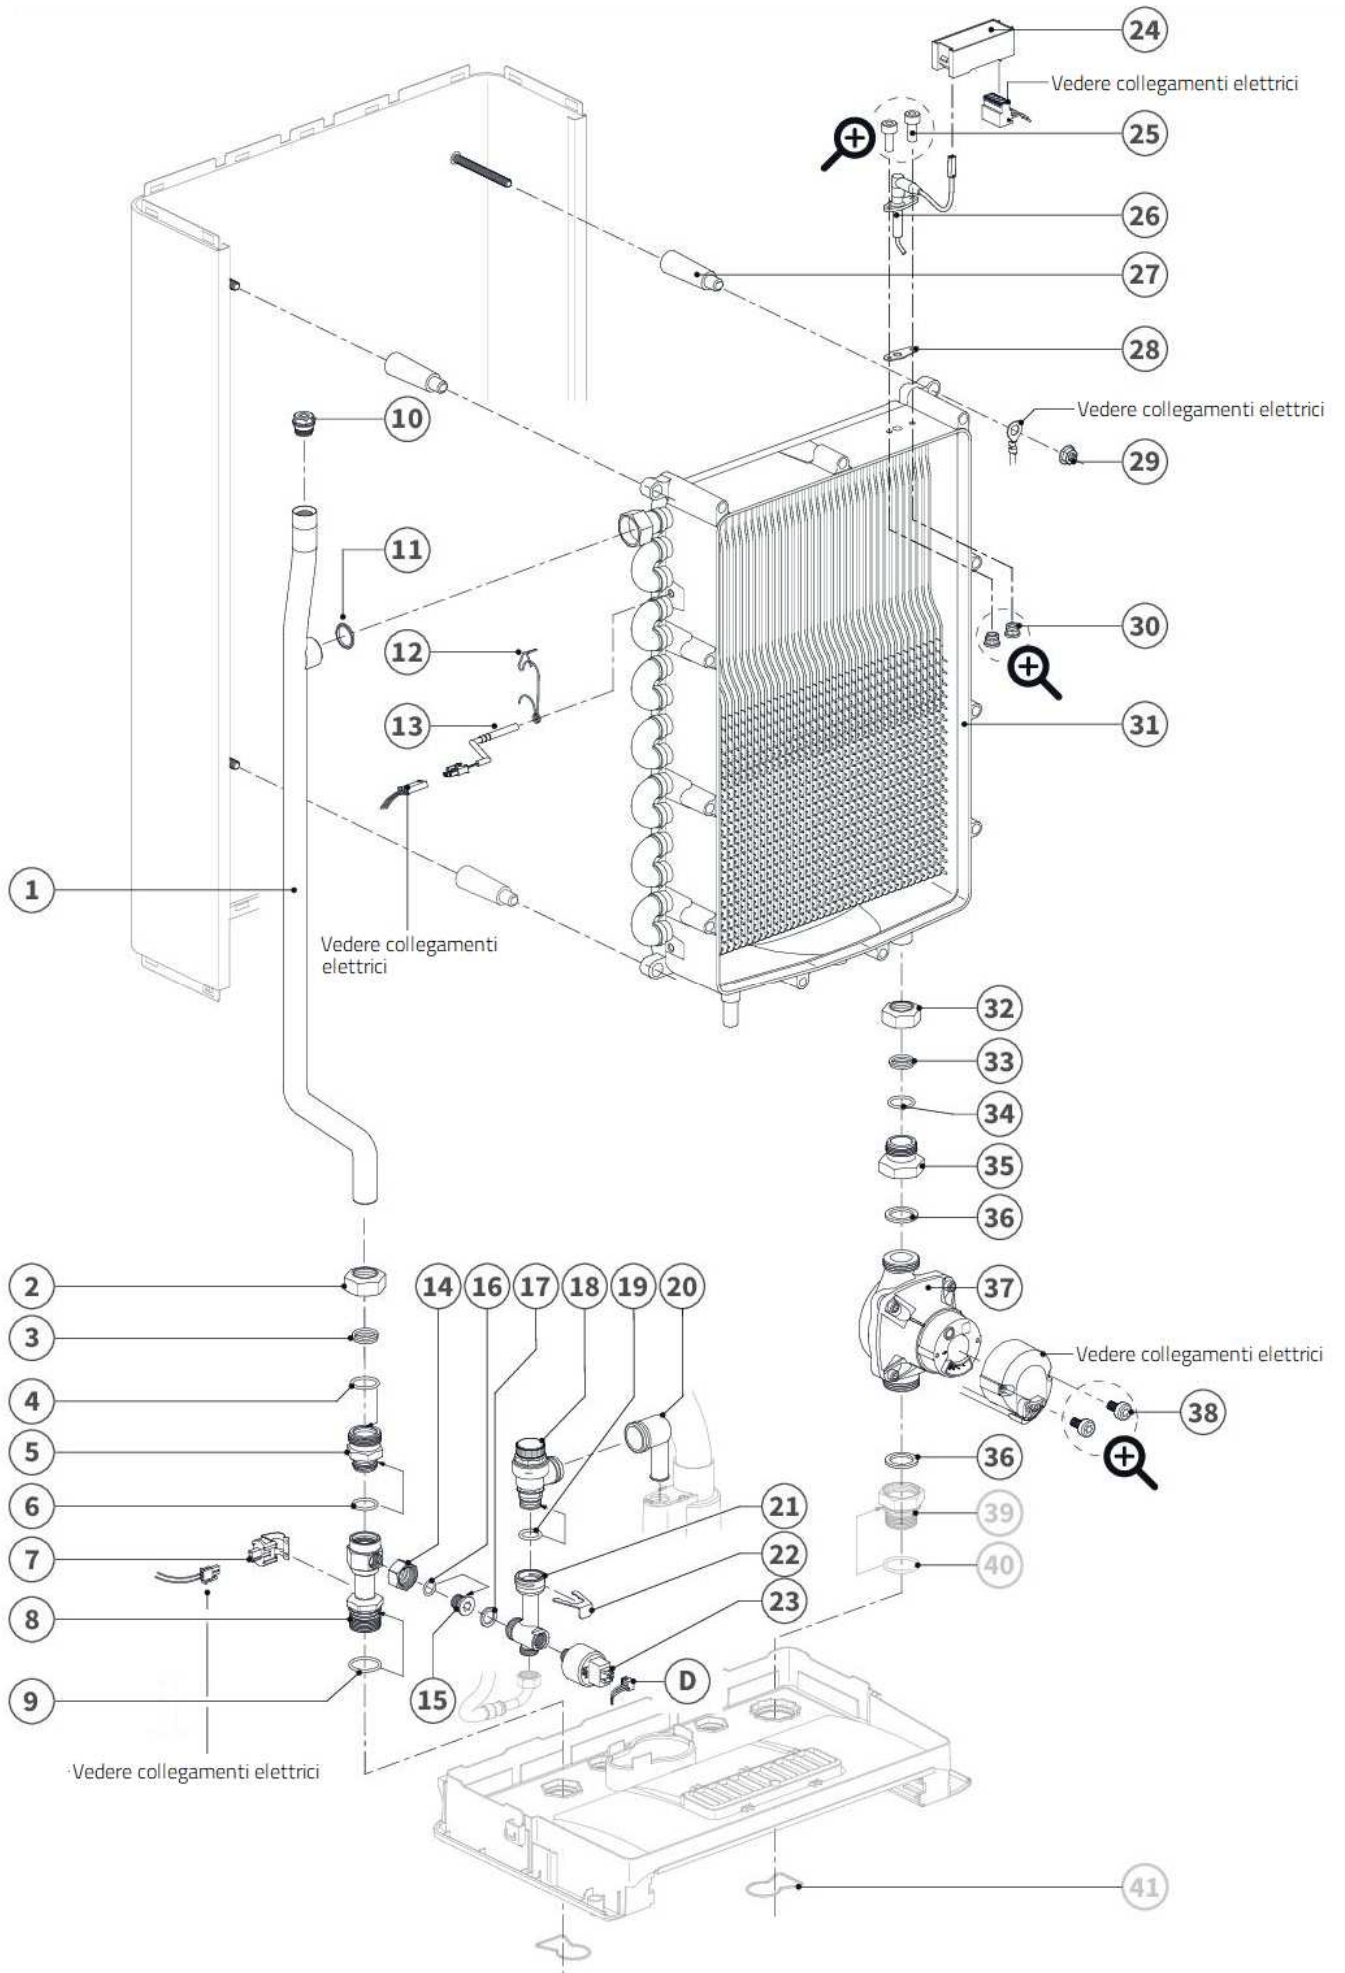

Scambiatore di calore caldaie Xclusive, Xtreme parte 1/2

Pos.	Codice	Descrizione	Xclusive 30	Xclusive 36	Xtreme 30	Xtreme 36
1	5X410234	Tubazione di mandata	✓		✓	
	5X410264	Tubazione di mandata		✓		✓
2	5X450484	Dado Ø22 mm	✓	✓	✓	✓
3	5X350124	Molla a clip Ø22 mm	✓	✓	✓	✓
4	5X620354	O-Ring Ø 21,9 x 2,62 EPDM	✓	✓	✓	✓
5	5X450604	Raccordo 7/8" x 22 mm	✓	✓	✓	✓
6	5X620034	O-Ring Ø 19,3 x 2,4 EPDM	✓	✓	✓	✓
7	5X230054	Sonda di mandata a clip NTC Ø 18	✓	✓	✓	✓
8	5X450124	Raccordo 3/4" maschio	✓	✓	✓	✓
9	5X620044	O-Ring Ø 25,3 x 2,4 EPDM	✓	✓	✓	✓
10	5X843017	Disaeratore manuale 3/8" G	✓	✓	✓	✓
11	5X875517	Guarnizione tubazione Ø24 x Ø20 x 1,5	✓	✓	✓	✓
12	5X873337	Clip di fissaggio sonda scambiatore	✓	✓	✓	✓
13	5X230034	Sonda scambiatore NTC	✓	✓	✓	✓
14	5X826237	Dado di accoppiamento 1/2"	✓	✓	✓	✓
15	5X450304	Riduzione 1/4"	✓	✓	✓	✓
16	5X620184	O-Ring Ø 11,0 x 2,0 EPDM	✓	✓	✓	✓
17	5X875927	Guarnizione WRAS in Viton 18,5 x 13,2	✓	✓	✓	✓
18	5X600024	Valvola di sicurezza 3 bar	✓	✓	✓	✓
19	5X620334	O-Ring Ø 15,88 x 2,62 EPDM	✓	✓	✓	✓
20	5X510124	Gomito scarico valvola di sicurezza	✓	✓	✓	✓
21	5X450294	Raccordo PRV attacco valvola di sicurezza	✓	✓	✓	✓
22	5X350144	Molla di fermo PRV 18 mm	✓	✓	✓	✓
23	5X230044	Sensore di pressione avvitato	✓	✓	✓	✓
24	5X210014	Modulo di accens. / ionizz. ZAG1 240VAC	✓	✓	✓	✓
25	5X305137	Viti di fissaggio elettrodo M4 x 10	✓	✓	✓	✓
26	5X210024	Elettrodo di accens. / ionizz. con cavo	✓	✓	✓	✓
27	5X540014	Distanziatori scambiatore di calore	✓	✓	✓	✓
28	5X875677	Guarnizione elettrodo di accens. / ionizz.	✓	✓	✓	✓
29	5X313047	Dado autobloccante M8	✓	✓	✓	✓
30	5X319047	Inserti di fissaggio elettrodo M4	✓	✓	✓	✓
31	5X120024	Scambiatore di calore	✓		✓	
	5X120044	Scambiatore di calore		✓		✓
32	5X450474	Dado Ø 20 mm	✓	✓	✓	✓
33	5X350114	Molla a clip Ø 20 mm	✓	✓	✓	✓
34	5X620294	O-Ring Ø 20,3 x 2,4 EPDM	✓	✓	✓	✓
35	5X450574	Raccordo 1" x 20	✓	✓	✓	✓
36	5X875567	Guarnizione pompa 1"	✓	✓	✓	✓
37	5X074604	Set ricambio pompa Yonos Para RS 15/7	✓	✓	✓	✓
38	5X300064	Viti fissaggio coperchio pompa M4x8	✓	✓	✓	✓

Scambiatore di calore caldaie Xclusive, Xtreme parte 1/2