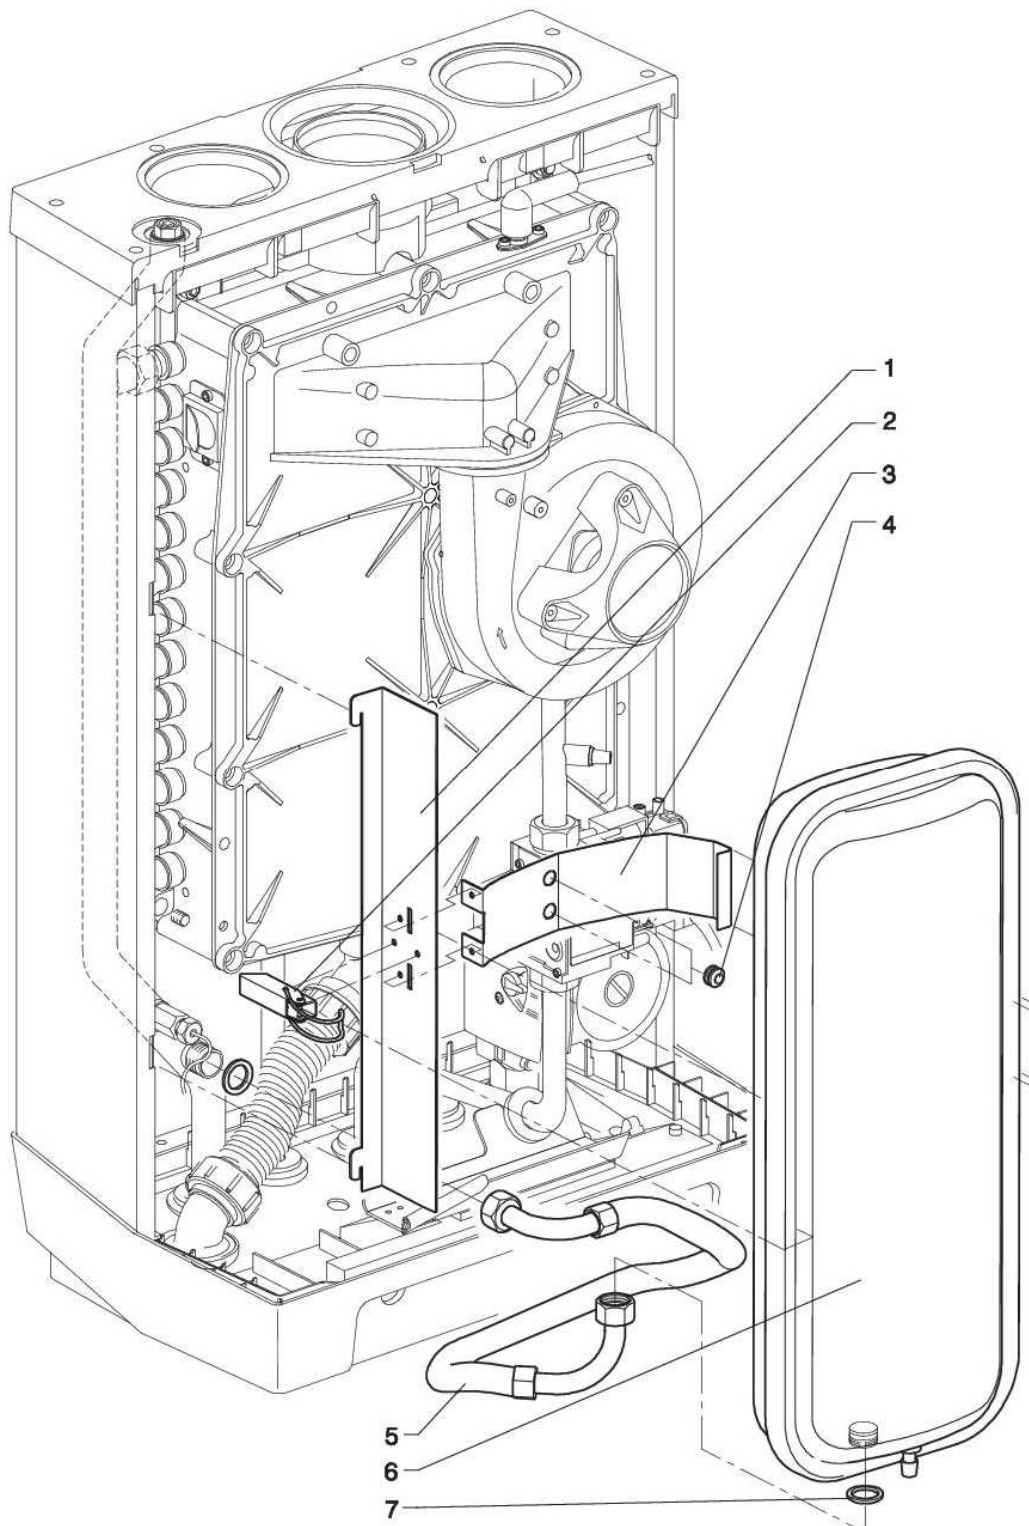

Vaso d'espansione caldaie serie Kombi Kompakt HR

Pos.	Codice	Descrizione		KK 24/20	KK 32/26	KK 32/35
1	5R146407	Piastra di sostegno vaso d'espansione		✓	✓	✓
2	5R390147	Chiusura rapida vaso d'espansione		✓	✓	✓
3	5X146417	Fascia di serraggio vaso d'espansione		✓	✓	✓
4	5R878047	Tappo di appoggio vaso d'espansione		✓	✓	✓
5	5R859617	Tubazione flessibile di collegamento		✓	✓	✓
6	5X864067	Vaso d'espansione 6L 3/8"		✓	✓	✓
7	5X875847	Guarnizione 14 x 9,5 x1,0		✓	✓	✓