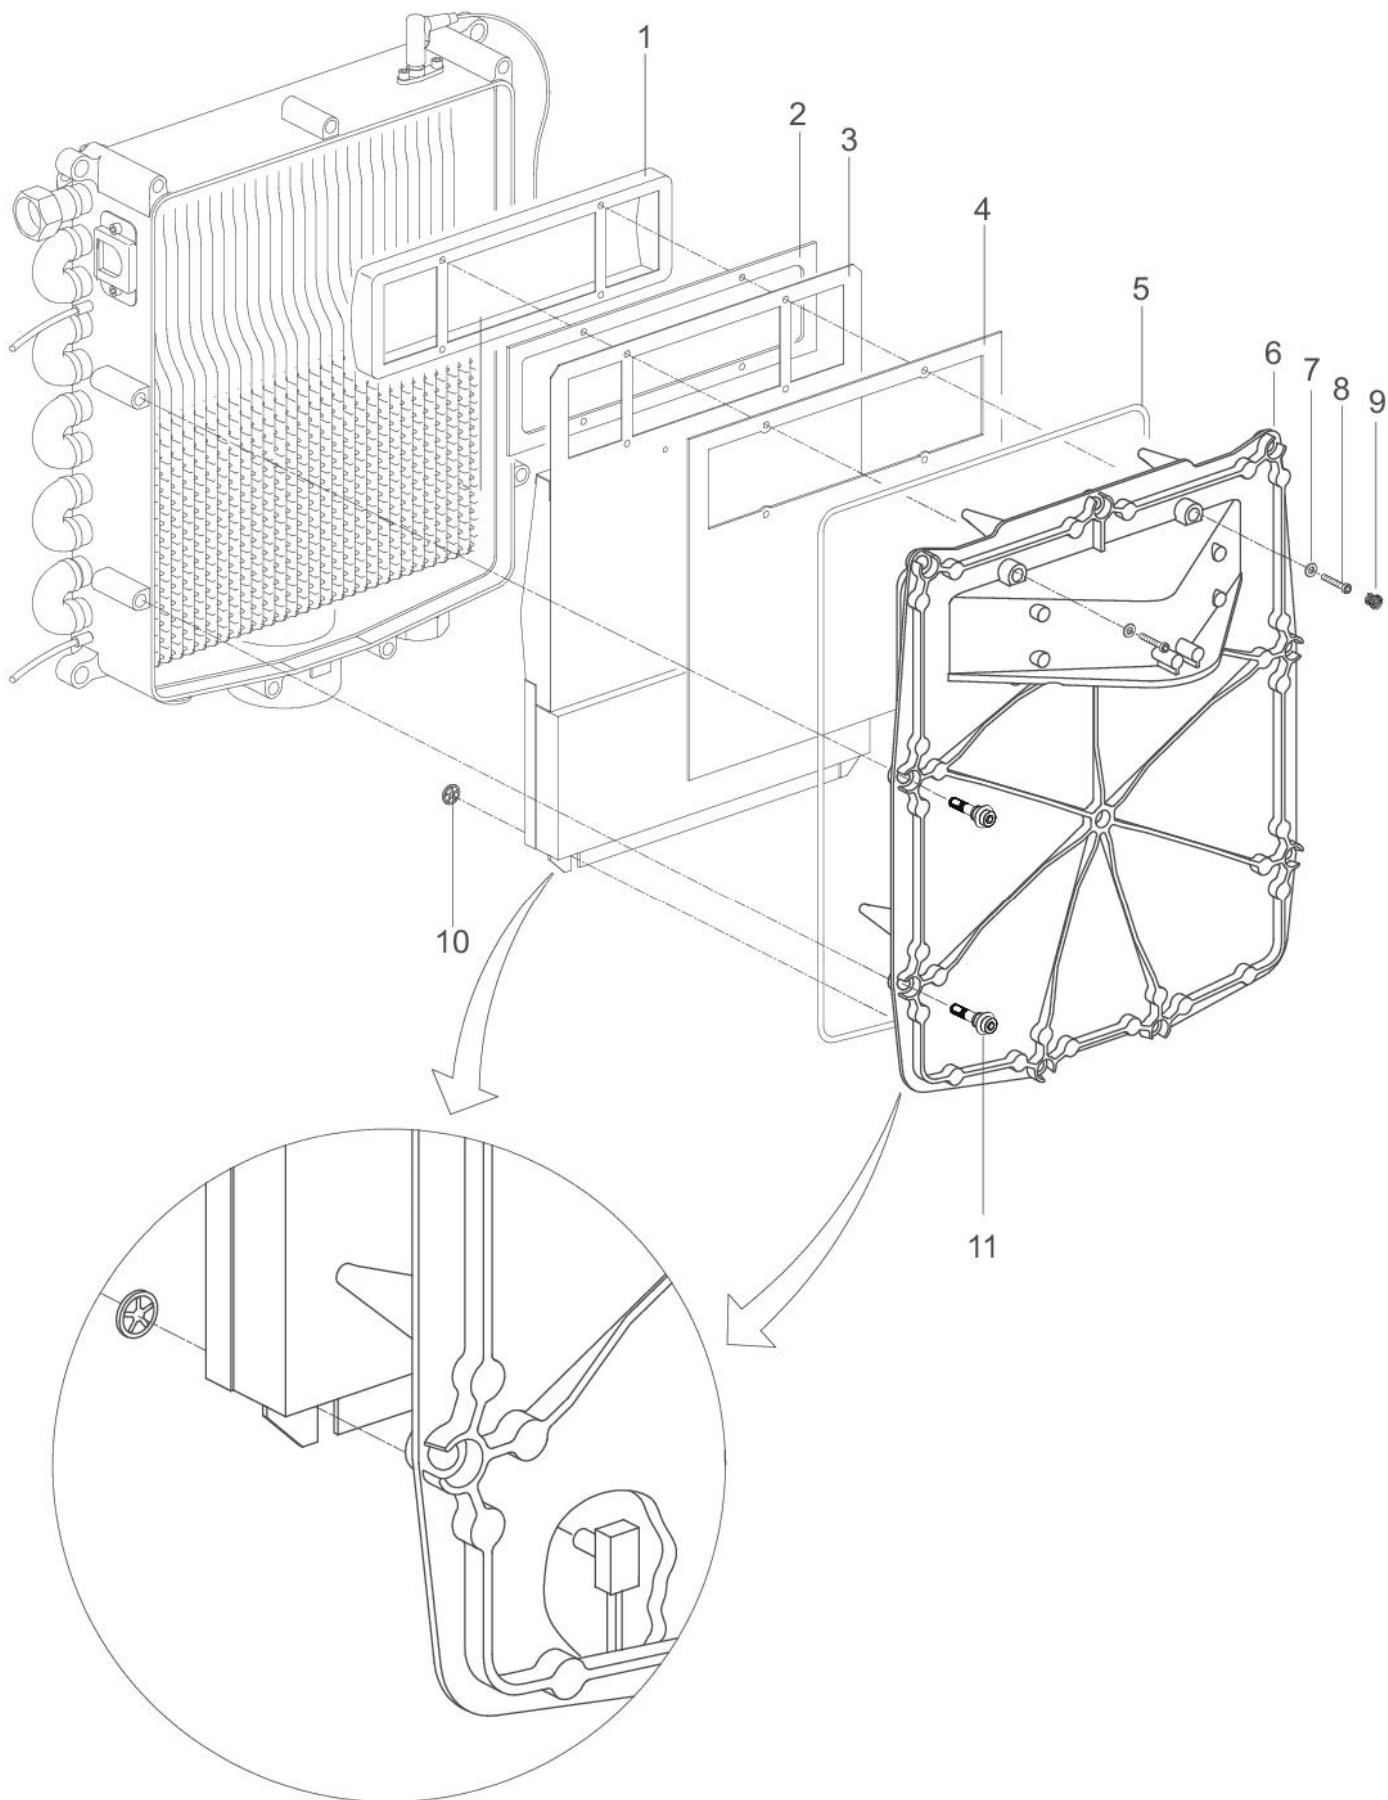

Bruciatore caldaie serie Kombi Kompakt HReco RF

Pos.	Codice articolo	Descrizione		HReco KK 24	HReco KK 30	HReco KK 36
1	5X800327	Bruciatore catalitico		✓	✓	✓
2	5X877847	Guarnizione bruciatore		✓	✓	✓
3	5R073587	Pannello isolante piastra frontale scambiatore		✓		
	5X073597	Pannello isolante piastra frontale scambiatore			✓	
	5X073607	Pannello isolante piastra frontale scambiatore				✓
4	5X876457	Piastra isolante		✓	✓	
	5X876377	Piastra isolante				✓
5	5R876467	Guarnizione piastra frontale scambiatore in viton		✓		
	5R877927	Guarnizione piastra frontale scambiatore in viton			✓	
	5X620274	Guarnizione piastra frontale scambiatore in viton				✓
6	5R081237	Piastra frontale completa con Pos. 3, 4		✓		
	5X081247	Piastra frontale completa con Pos. 3, 4			✓	
	5X081227	Piastra frontale completa con Pos. 3, 4				✓
7	5X875917	O-ring Ø 6 x 1,5 in silicone		✓	✓	✓
8	5X362217	Vite Torx M 4 x 25 fissaggio bruciatore		✓	✓	✓
9	5X873577	Molla di sicurezza		✓	✓	✓
10	5X390087	Rosetta di fermo		✓	✓	✓
11	5X305157	Vite M8x40 con spalla di fermo serraggio coperchio di chiusura		✓	✓	✓