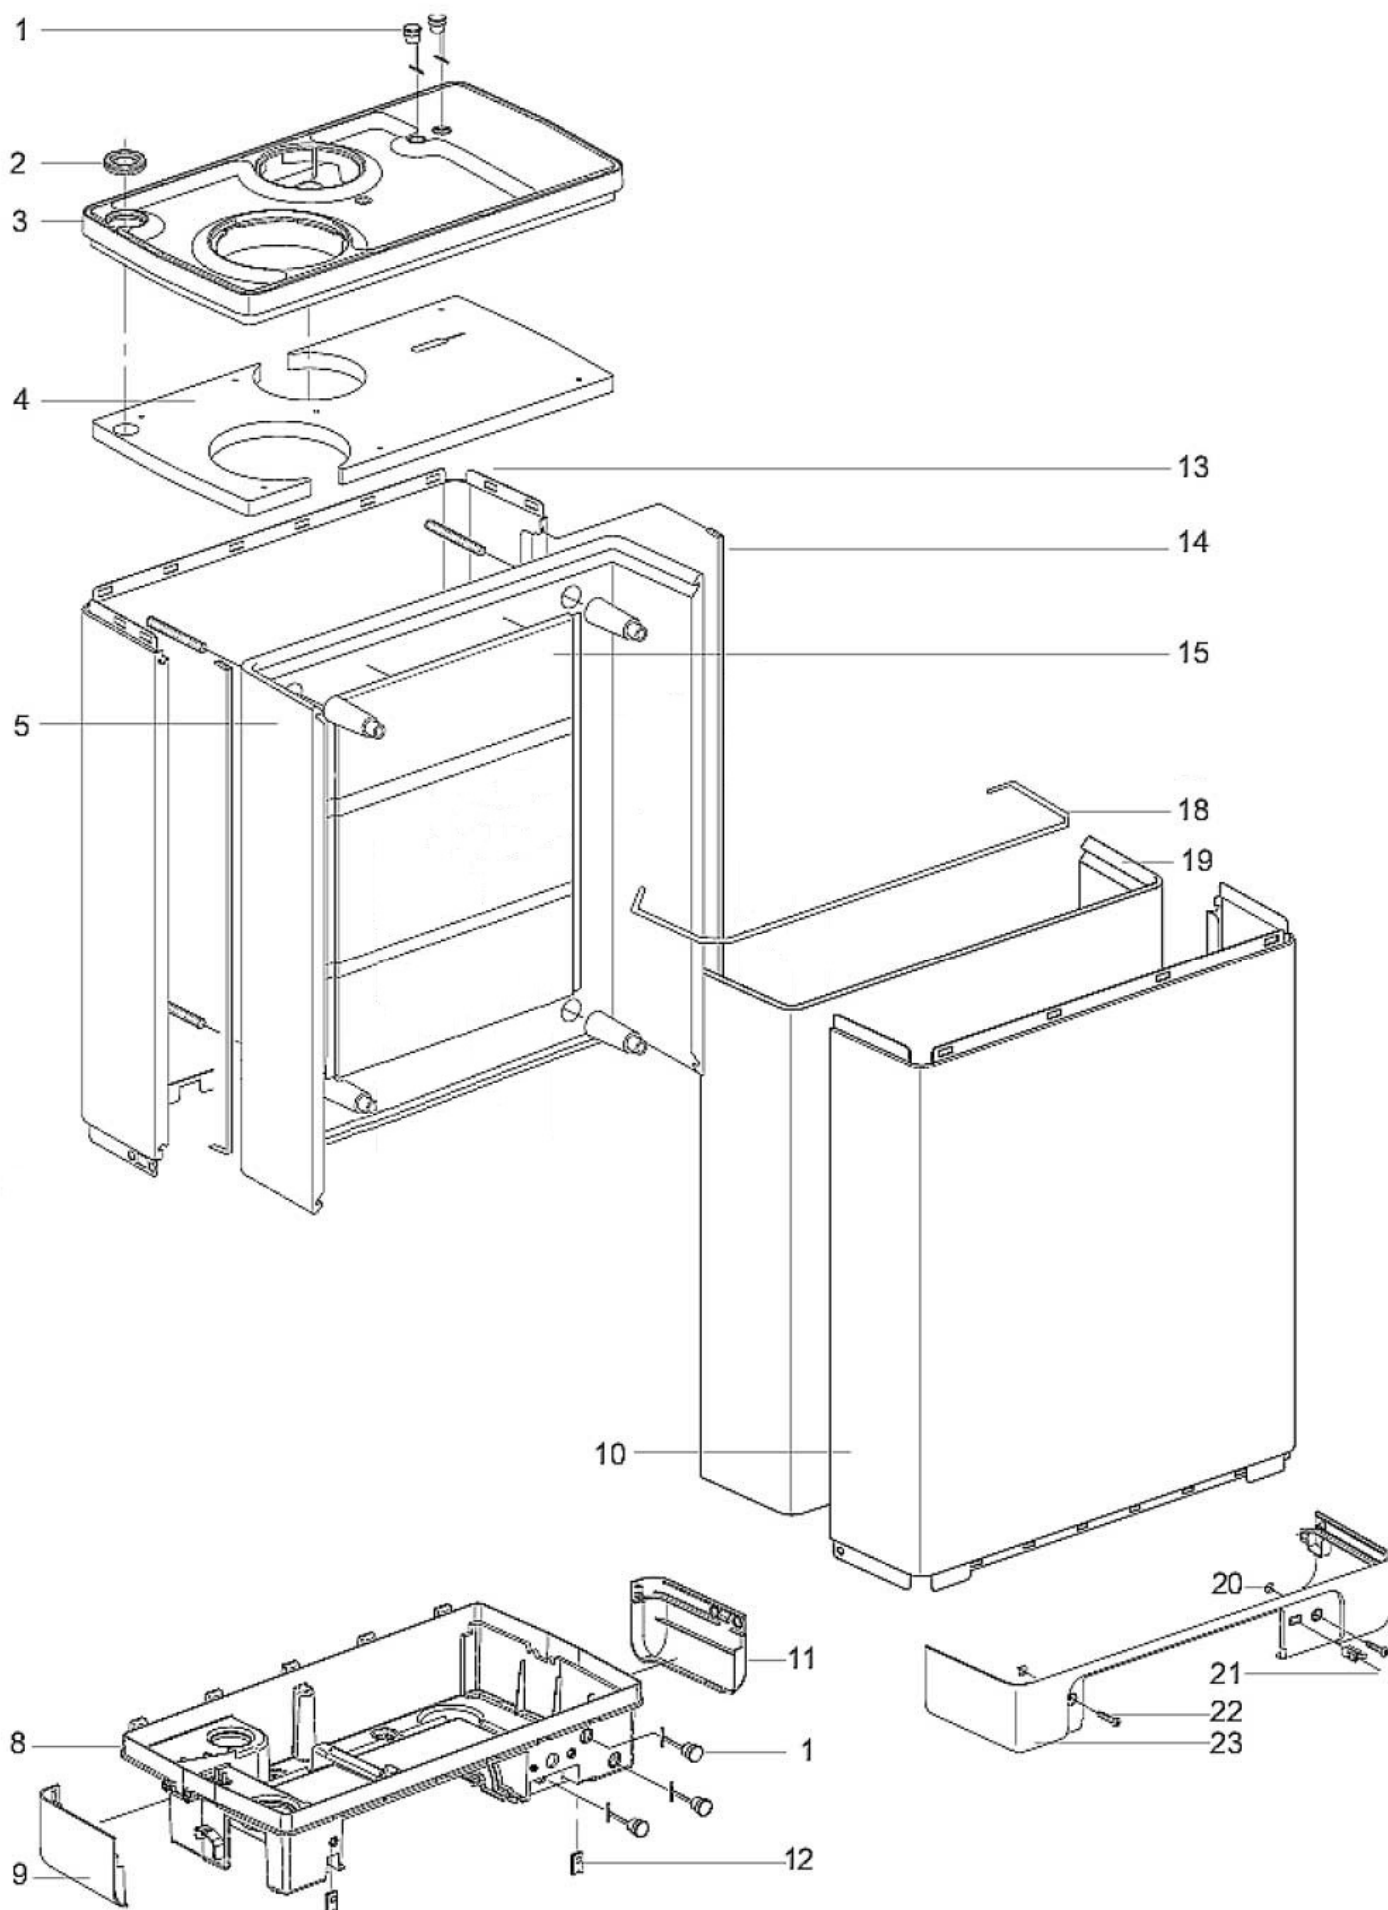

Pos.	Codice articolo	Descrizione		HReco KK 24	HReco KK 30	HReco KK 36
1	5X490097	Cappuccio		✓	✓	✓
2	5R878287	Guarnizione tubazione mandata		✓	✓	✓
3	5R845317	Coperchio superiore		✓	✓	✓
4	5R876447	Guscio isolante coperchio superiore		✓	✓	✓
5	5R879457	Guscio isolante posteriore		✓		
	5R879397	Guscio isolante posteriore			✓	
	5R879337	Guscio isolante posteriore				✓
8	5R845327	Coperchio inferiore		✓	✓	✓
9	5R845347	Bordo inferiore sinistro		✓	✓	✓
10	5R146688	Mantello frontale		✓		
	5R146748	Mantello frontale			✓	
	5R146758	Mantello frontale				✓
11	5R845357	Bordo inferiore destro		✓	✓	✓
12	5R390077	Clips filettate 4,2		✓	✓	✓
13	5R146698	Mantello posteriore		✓		
	5R146768	Mantello posteriore			✓	
	5R146778	Mantello posteriore				✓
14	5R877917	Guarnizioni laterali (prezzo al metro)		✓	✓	✓
15	5R879467	Telaio di fermo guscio isolante posteriore		✓		
	5R879407	Telaio di fermo guscio isolante posteriore			✓	
	5R879347	Telaio di fermo guscio isolante posteriore				✓
18	5R873547	Clip di fermo isolante frontale		✓	✓	✓
19	5R876427	Pannello isolante frontale		✓		
	5R876437	Pannello isolante frontale			✓	
	5R876367	Pannello isolante frontale				✓
20	5R320067	Anello anti-perdita viti		✓	✓	✓
21	5R390167	Chiusura a pressione		✓	✓	✓
22	5R362167	Viti mantello frontale		✓	✓	✓
23	5R845337	Cornice anteriore inferiore		✓	✓	✓

Mantello caldaie serie Kombi Kompakt HReco RF