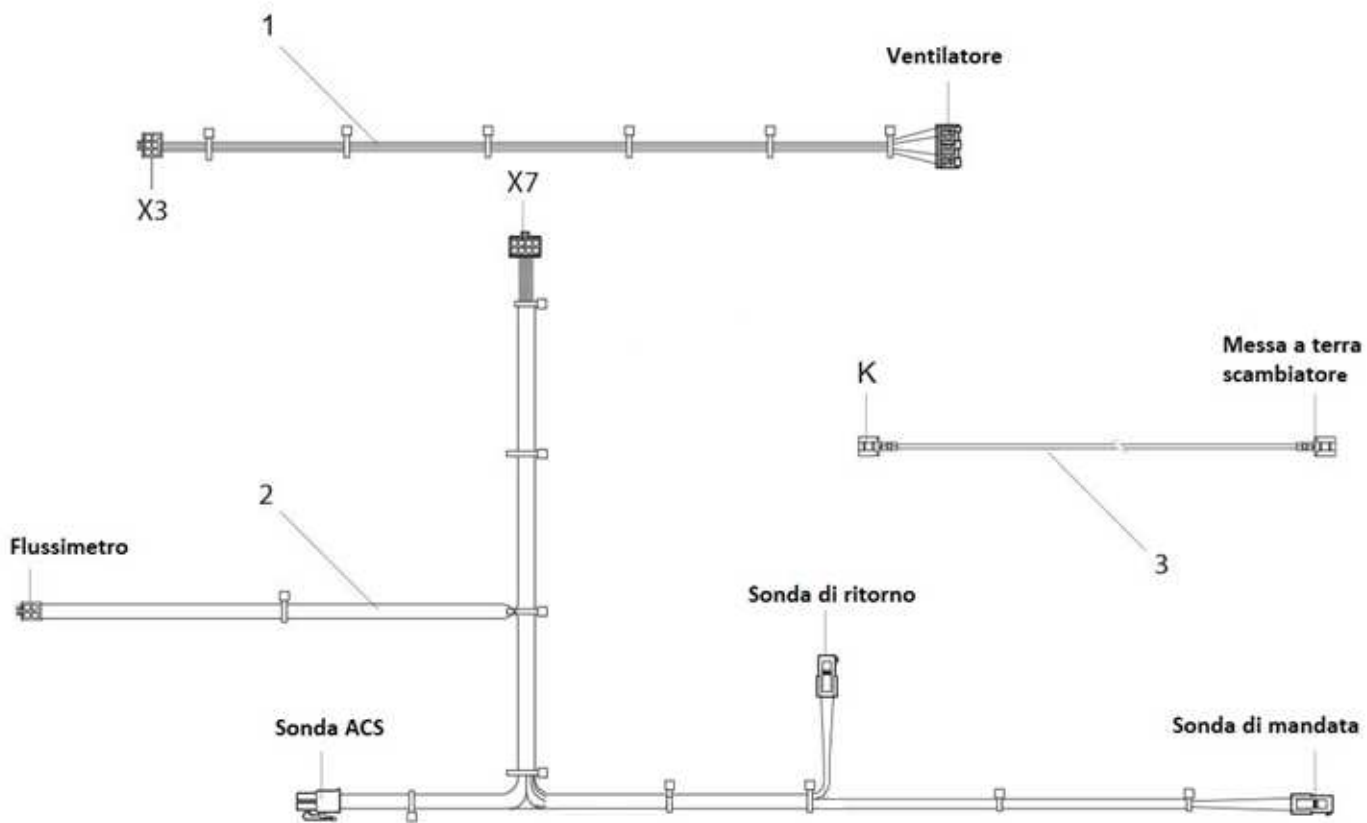

Pos.	Codice articolo	Descrizione	
1	5R221727	Cablaggio elettrico ventilatore	
2	5R221737	Cablaggio elettrico sonde e flussimetro	
3	5R221437	Cablaggio elettrico messa a terra scambiatore