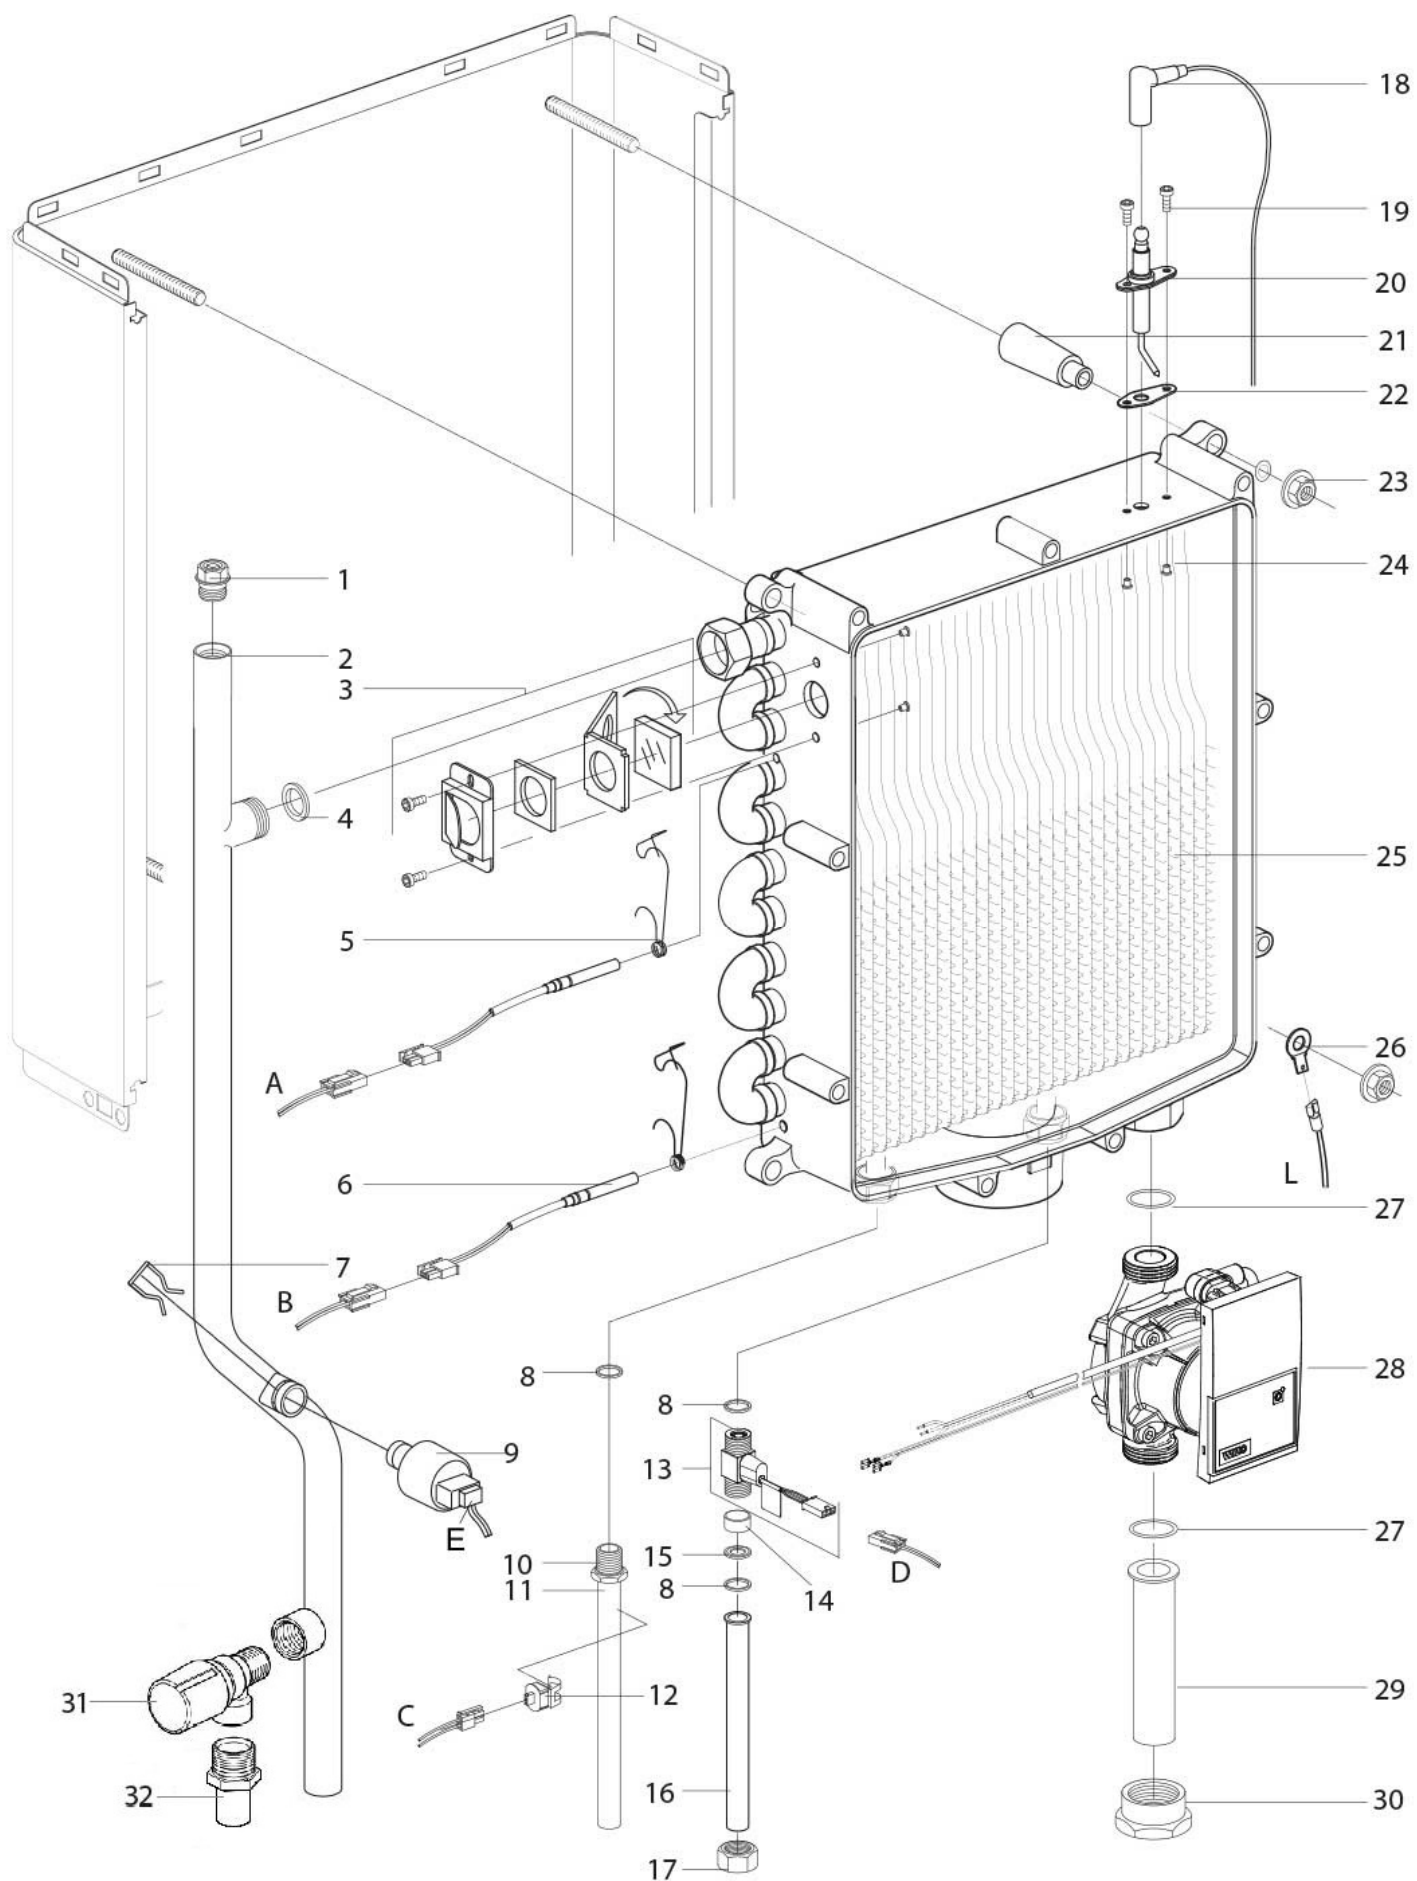

Scambiatore di calore caldaie serie Kombi Kompakt HReco RF

Pos.	Codice articolo	Descrizione	HReco KK 24	HReco KK 30	HReco KK 36
1	5X843017	Disaeratore manuale 3/8" M	✓	✓	✓
2	5R855457	Tubazione di mandata	✓		
	5R854547	Tubazione di mandata		✓	
	5R854557	Tubazione di mandata			✓
3	5R081097	Vetro spia completo	✓	✓	✓
4	5X875517	Guarnizione 3/4"	✓	✓	✓
5	5X873337	Clip di fissaggio sonde	✓	✓	✓
6	5R200117	Sonda di mandata e ritorno scambiatore	✓	✓	✓
7	5R873537	Clip di fermo sensore di pressione	✓	✓	✓
8	5X875927	Guarnizione in Viton	✓	✓	✓
9	5R864087	Sensore di pressione	✓	✓	✓
10	5R825077	Codolo filettato 1/2" M	✓	✓	✓
11	5R854587	Tubazione acqua calda sanitaria	✓	✓	✓
12	5X200177	Sonda acqua calda sanitaria a clips	✓	✓	✓
13	5R844797	Flussimetro Sika VTY 10MS-30	✓	✓	✓
14	5R845127	Anello flussimetro	✓	✓	✓
15	5R845067	Dosatore di portata 6,5 l/min.	✓		
	5R845097	Dosatore di portata 8 l/min.		✓	
	5R829287	Anello distanziale			✓
16	5R854927	Tubazione acqua fredda	✓	✓	✓
17	5R826047	Dado scorrevole 1/2"	✓	✓	✓
18	5R074607	Cavo di accensione/ionizzazione	✓	✓	✓
19	5X305137	Viti a brugola M4x10 fissaggio elettrodo	✓	✓	✓
20	5R074337	Set elettrodo di accensione + guarnizione	✓	✓	✓
	5R209327	Elettrodo di accensione e ionizzazione	✓	✓	✓
21	5R878517	Distanziale scambiatore di calore	✓	✓	✓
22	5X875677	Guarnizione elettrodo	✓	✓	✓
23	5X313047	Dado M8 fissaggio scambiatore	✓	✓	✓
24	5X319047	Inserto M4 di fissaggio elettrodo	✓	✓	✓
25	5R147647	Scambiatore di calore	✓		
	5R147667	Scambiatore di calore		✓	
	5R147687	Scambiatore di calore			✓
26	5R231107	Faston 6,3x0,8 messa a terra scambiatore	✓	✓	✓
27	5X875567	Guarnizione 1" pompa	✓	✓	✓
28	5R210337	Pompa Wilo Yonos Para 15-7 PWM	✓	✓	✓
29	5R828287	Tubazione di ritorno	✓	✓	✓
30	5R826207	Dado di serraggio pompa	✓	✓	✓
31	5R844417	Valvola di sicurezza 3 bar	✓	✓	✓
32	5R854647	Tubo PRV	✓	✓	✓
	5R825077	Raccordo 1/2" x 15	✓	✓	✓
	5X875927	O-ring in Viton 18,5 x 13 x 2	✓	✓	✓