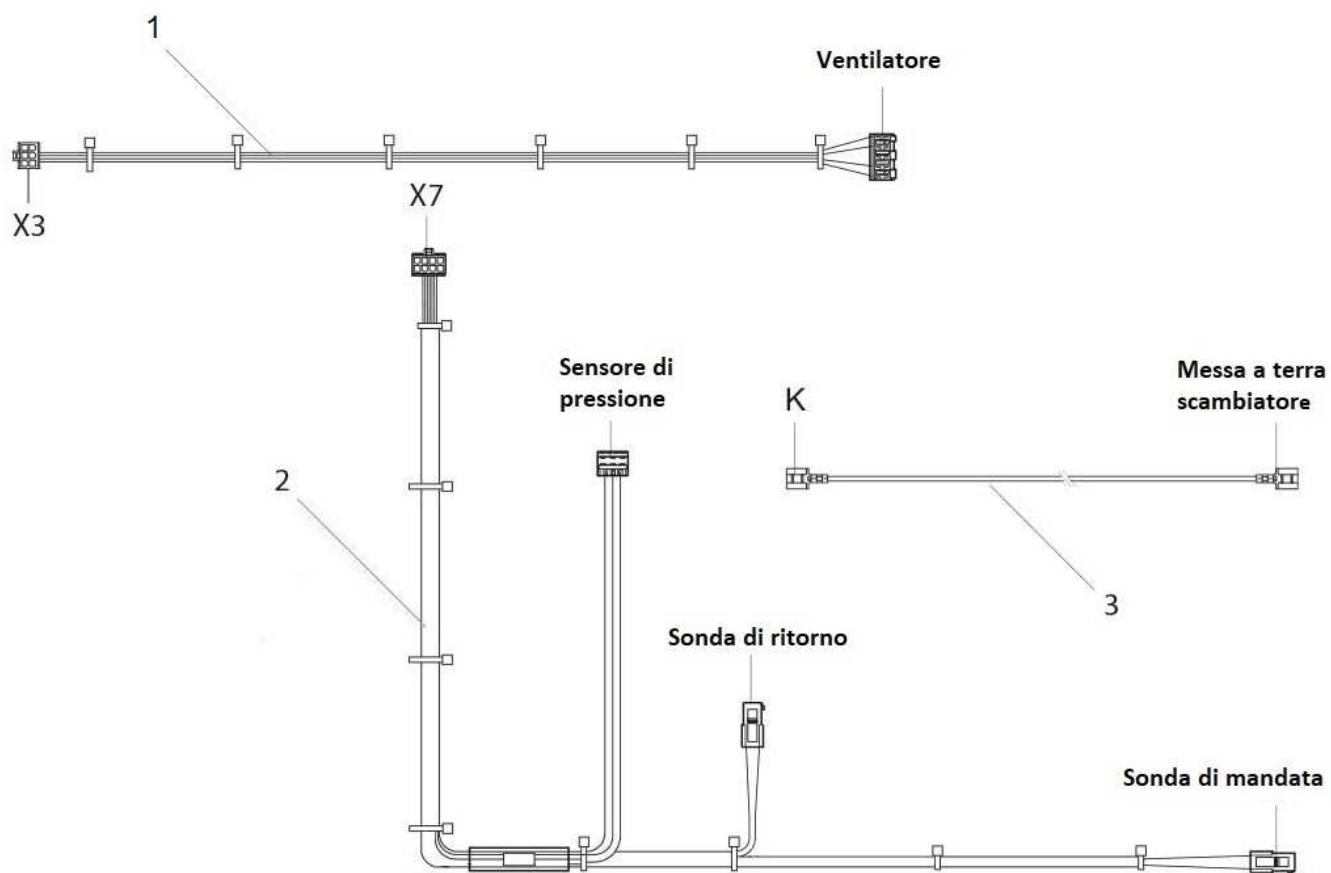

Cablaggio elettrico caldaie serie Kompakt Solo HReco RF

Pos.	Codice articolo	Descrizione	HReco Solo 18	HReco Solo 24	HReco Solo 30
1	5R221727	Cablaggio elettrico ventilatore	✓	✓	✓
2	5R221437	Cablaggio elettrico messa a terra scambiatore	✓	✓	✓
3	5R221497	Cablaggio elettrico sonde	✓	✓	✓