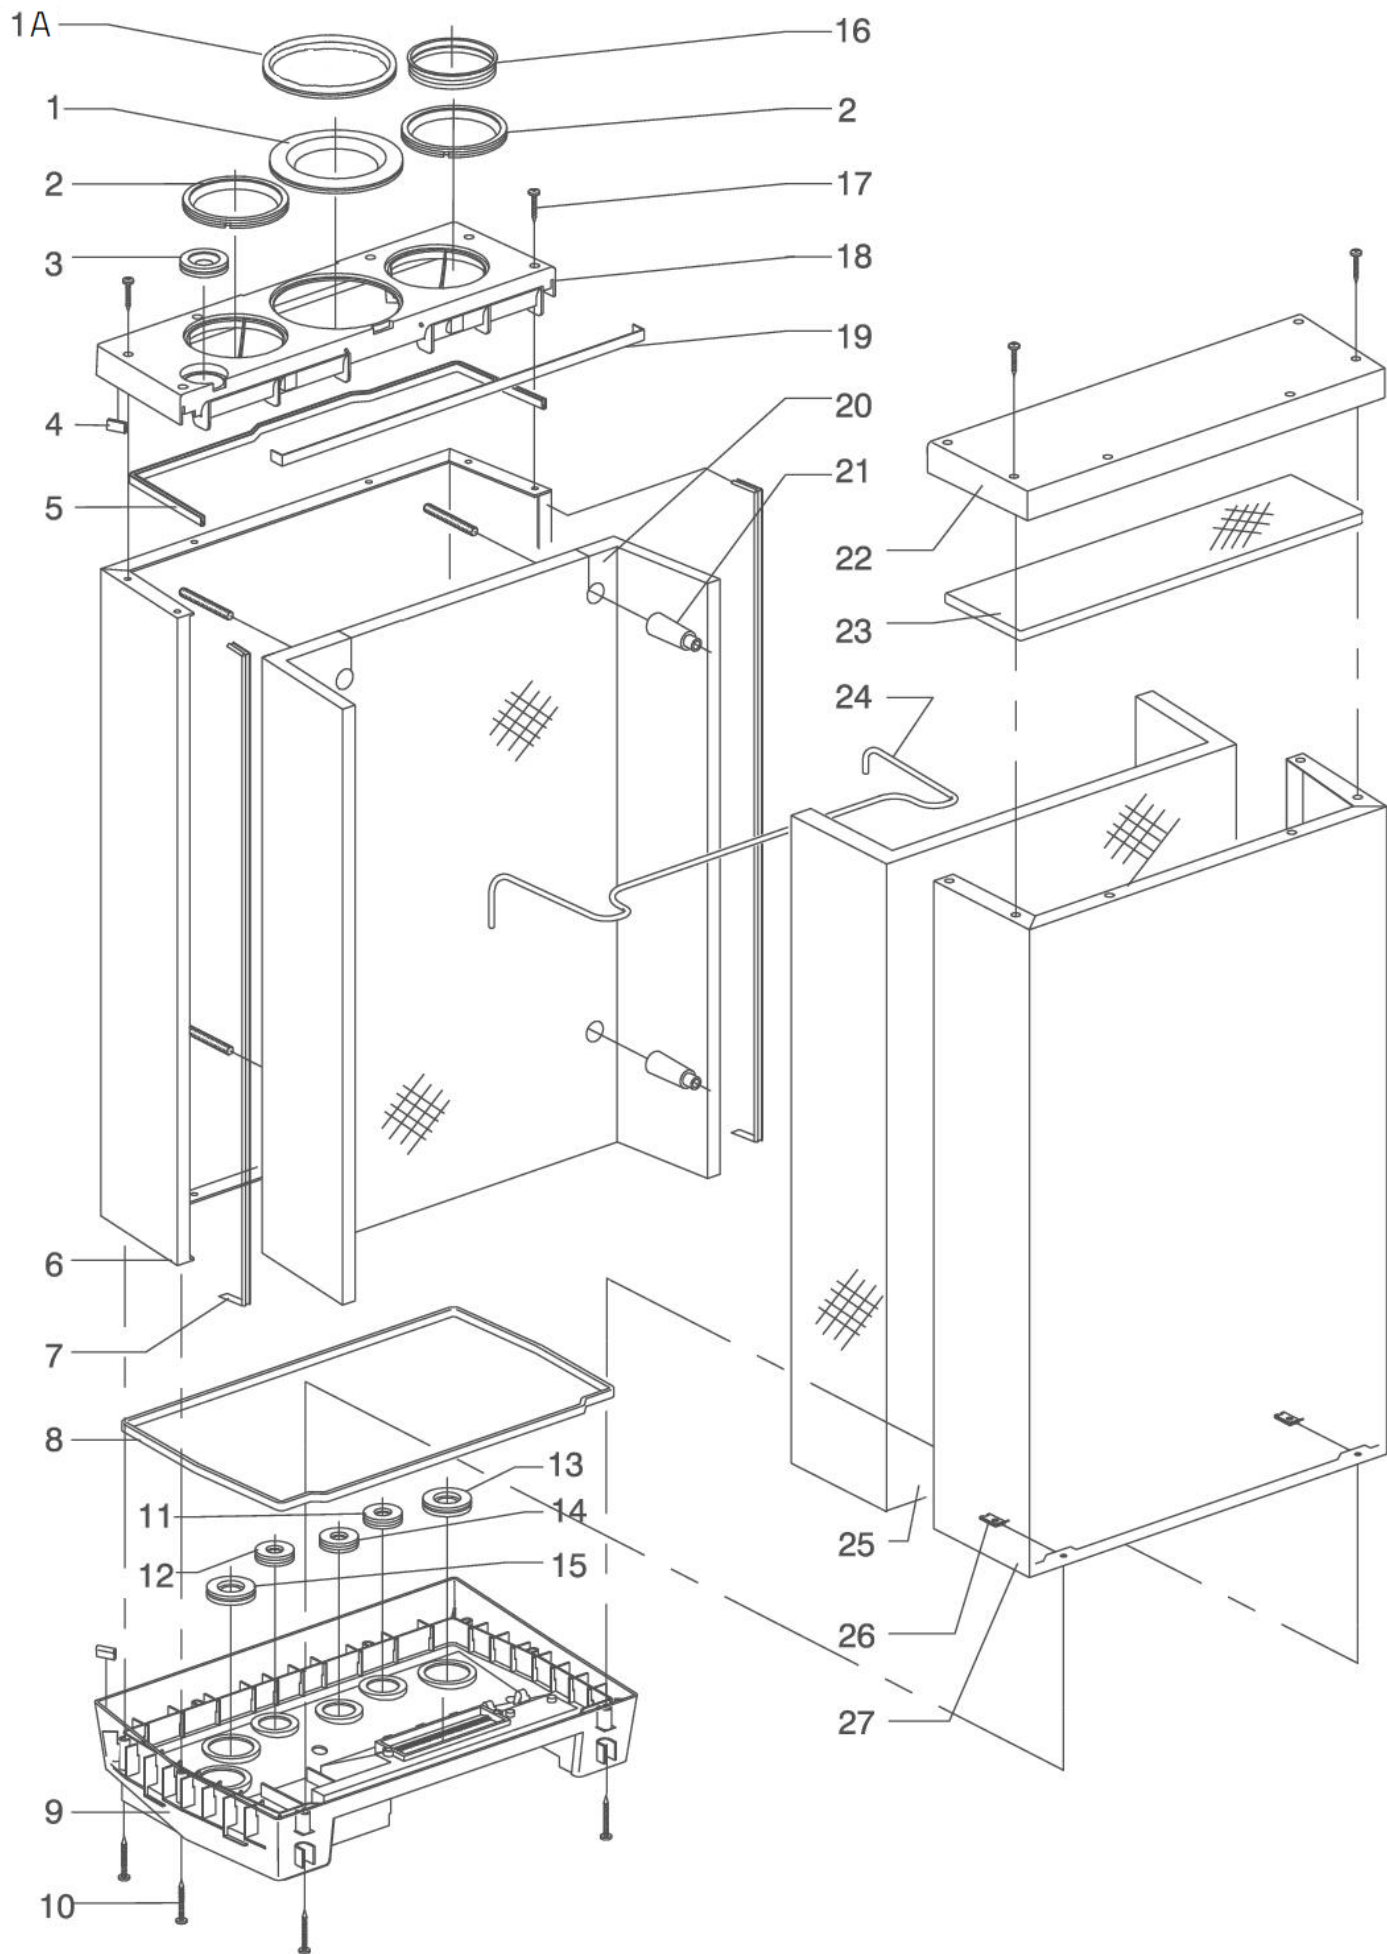

Mantello caldaie serie Kombi Kompakt HR

Pos.	Codice	Descrizione	KK 24/20	KK 32/26	KK 32/35
1	5R878377	Guarnizione scarico fumi Ø 116- 80	✓	✓	✓
1A	5R878367	Guarnizione scarico fumi Ø 116- 110 per tronchetto coassiale 60/110	✓	✓	✓
2	5R878387	Guarnizione aspirazione Ø90-80	✓	✓	✓
3	5R878067	Guarnizione sfiato aria disaeratore	✓	✓	✓
4	5X876237	Guarnizione L = 21,5 mm	✓	✓	✓
5	5R876187	Nastro adesivo piastra superiore posteriore di isolamento L = 636 mm	✓	✓	✓
	5R876927	Piastra superiore posteriore di isolamento	✓	✓	✓
6	5R145568	Mantello posteriore	✓		
	5R145918	Mantello posteriore		✓	✓
7	5R877917	Guarnizione laterale L = 785	✓	✓	✓
8	5R876197	Guarnizione mantello inferiore	✓	✓	✓
9	5R844707	Coperchio inferiore grigio (fino aprile 2018)	✓	✓	✓
	5R845557	Coperchio inferiore bianco (da aprile 2018)	✓	✓	✓
10	5R362097	Vite di fissaggio mantello frontale 4,2x45	✓	✓	✓
11	5R878427	Guarnizione tubo acqua fredda Ø 15 blu	✓	✓	✓
12	5R878417	Guarnizione tubo acqua calda Ø 15 rossa	✓	✓	✓
13	5R878447	Guarnizione tubazione ritorno Ø 22 blu	✓	✓	✓
14	5R878407	Guarnizione tubazione gas Ø 15 gialla	✓	✓	✓
15	5R878437	Guarnizione tubazione mandata Ø 22 rossa	✓	✓	✓
16	5R490087	Tappo aspirazione aria comburente	✓	✓	✓
17	5R362107	Set viti fissaggio telaio superiore 4,2x25	✓	✓	✓
18	5R844717	Semi coperchio superiore posteriore grigio (fino aprile 2018) *	✓	✓	✓
	5R845567	Semi coperchio superiore posteriore bianco (da aprile 2018)	✓	✓	✓
19	5R879167	Guarnizione telaio superiore L=460 mm	✓	✓	✓
20	5R876627	Pannello isolante posteriore	✓		
	5R876577	Pannello isolante posteriore		✓	✓
21	5R878397	Distanziali	✓	✓	✓
22	5R844727	Semi coperchio superiore anteriore grigio (fino aprile 2018)	✓	✓	✓
	5R845577	Semi coperchio superiore anteriore bianco (da aprile 2018)	✓	✓	✓
23	5R876637	Isolante superiore	✓	✓	✓
24	5R873487	Clip di fermo isolamento pannello frontale	✓	✓	✓
25	5R876657	Pannello isolante frontale	✓		
	5R876677	Pannello isolante frontale		✓	✓
26	5R390077	Inserto filettato 4,2 SNU1561	✓	✓	✓
27	5R145578	Mantello frontale	✓		
	5R145928	Mantello frontale		✓	✓

* Semi coperchio superiore posteriore grigio **(fino aprile 2018)** completo delle pos. 1, 2, 3, 4, 5, 18, 19

Mantello caldaie serie Kombi Kompakt HR