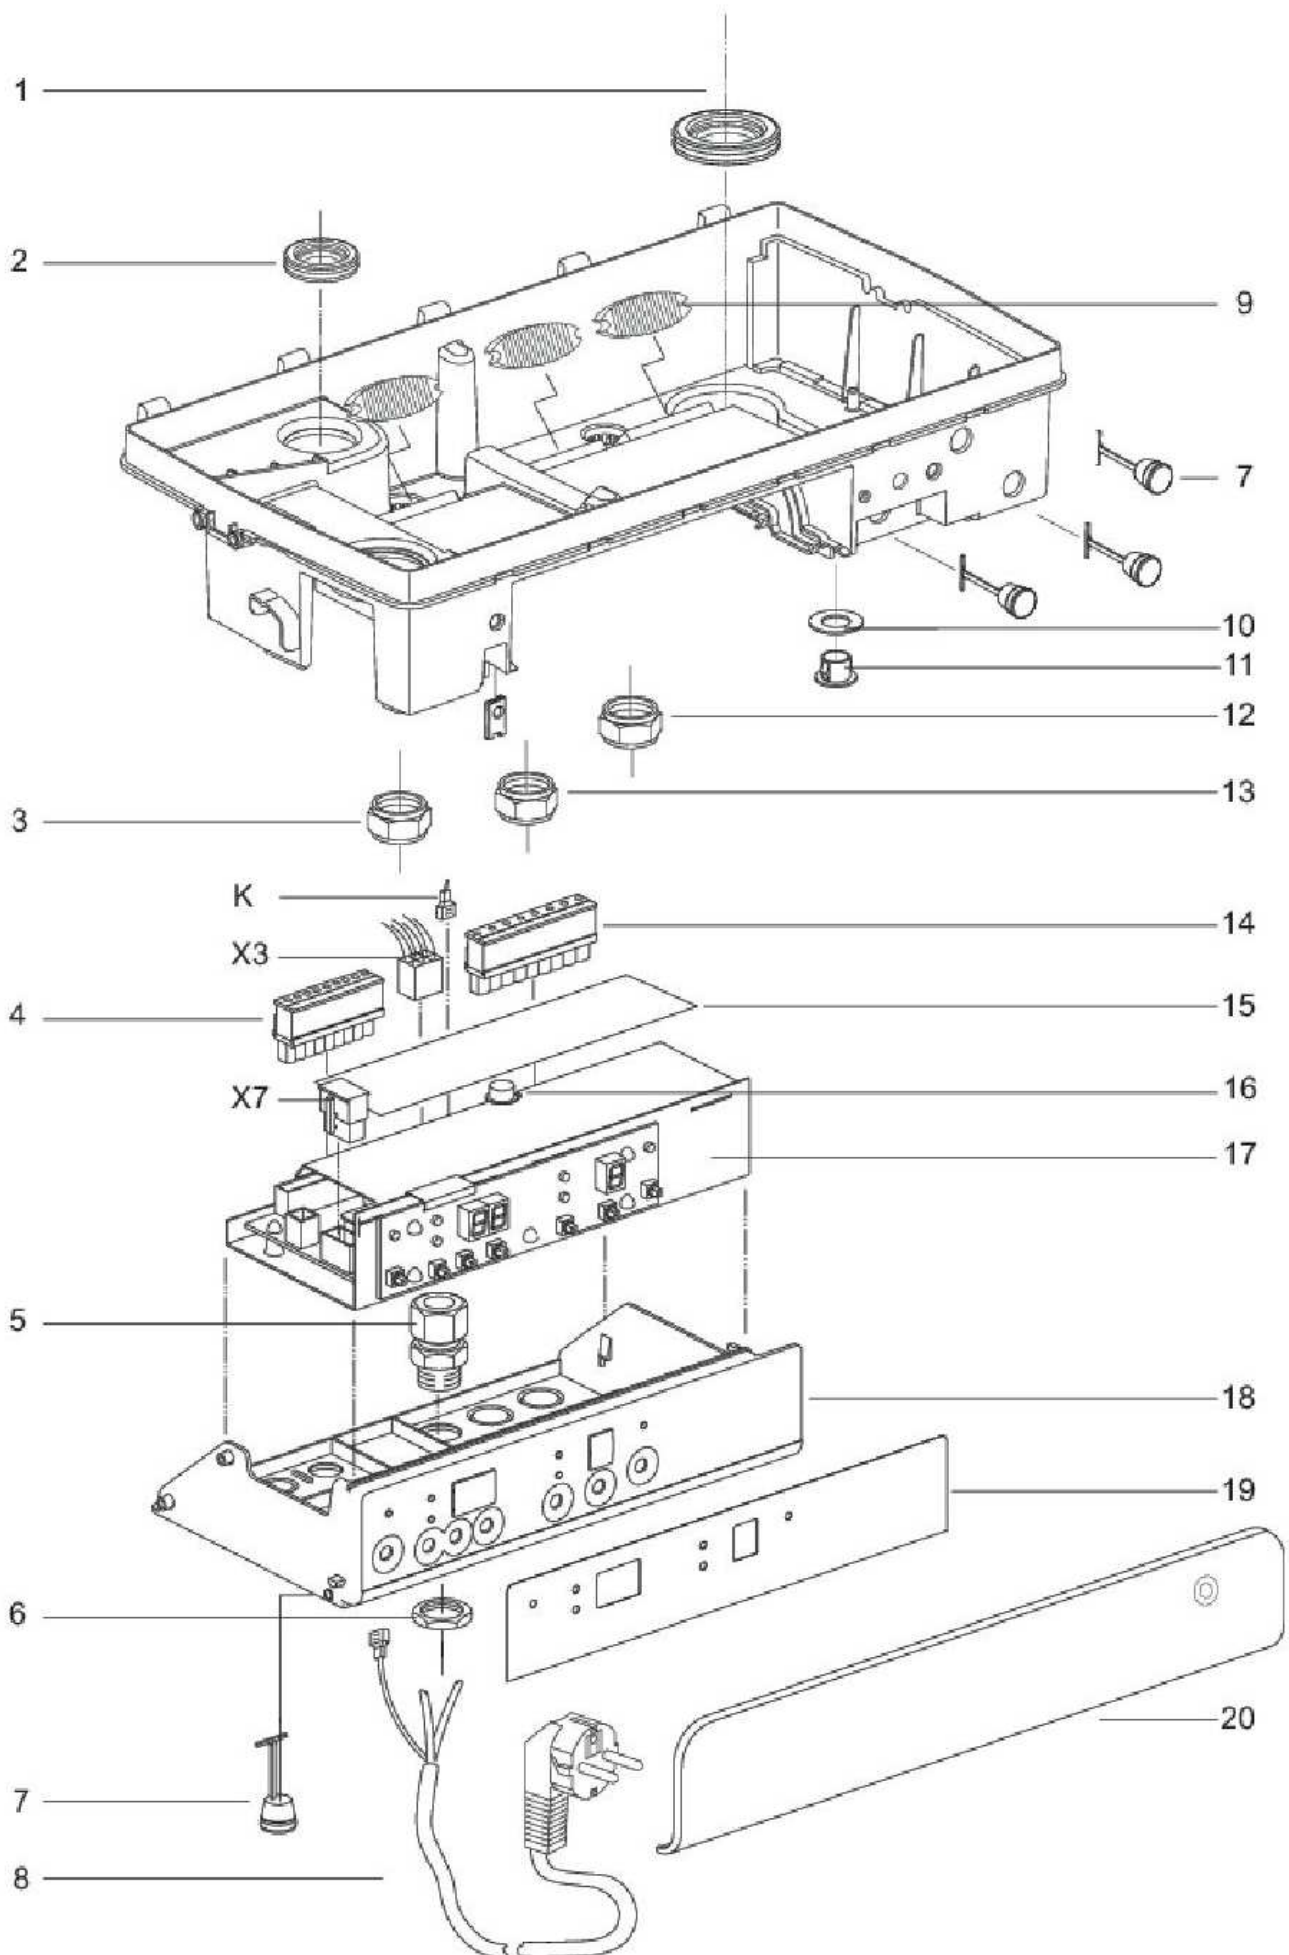

Pos.	Codice articolo	Descrizione	
1	5R878557	Guarnizione	
2	5R878287	Guarnizione	
3	5R826087	Ghiera di fissaggio tubo acqua calda sanitaria	
4	5R260427	Connettore elettrico 9 poli	
5	5R260467	Passacavo M16 x 1,5	
6	5X260457	Dado di fissaggio passacavo M 16 x 1,5	
7	5X490097	Cappucci	
8	5R220977	Cavo alimentazione elettrica caldaia	
9	5R878567	Passacavi	
10	5X876207	Anello di feltro	
11	5X866147	Anello di fissaggio	
12	5R826077	Ghiera di fissaggio tubo acqua fredda blu	
13	5R826097	Ghiera di fissaggio tubo gas gialla	
14	5R260417	Connettore elettrico 8 poli 230 volt	
15	5R886807	Adesivo con simboli di collegamento	
16	5R240307	Fusibile F1 3,15 A-T	
17	5R074647	Apparecchiatura elettronica completa	
18	5R845367	Vano porta apparecchiatura elettronica	
19	5R885747	Adesivo per apparecchiatura elettronica	
20	5R843997	Sportello apribile