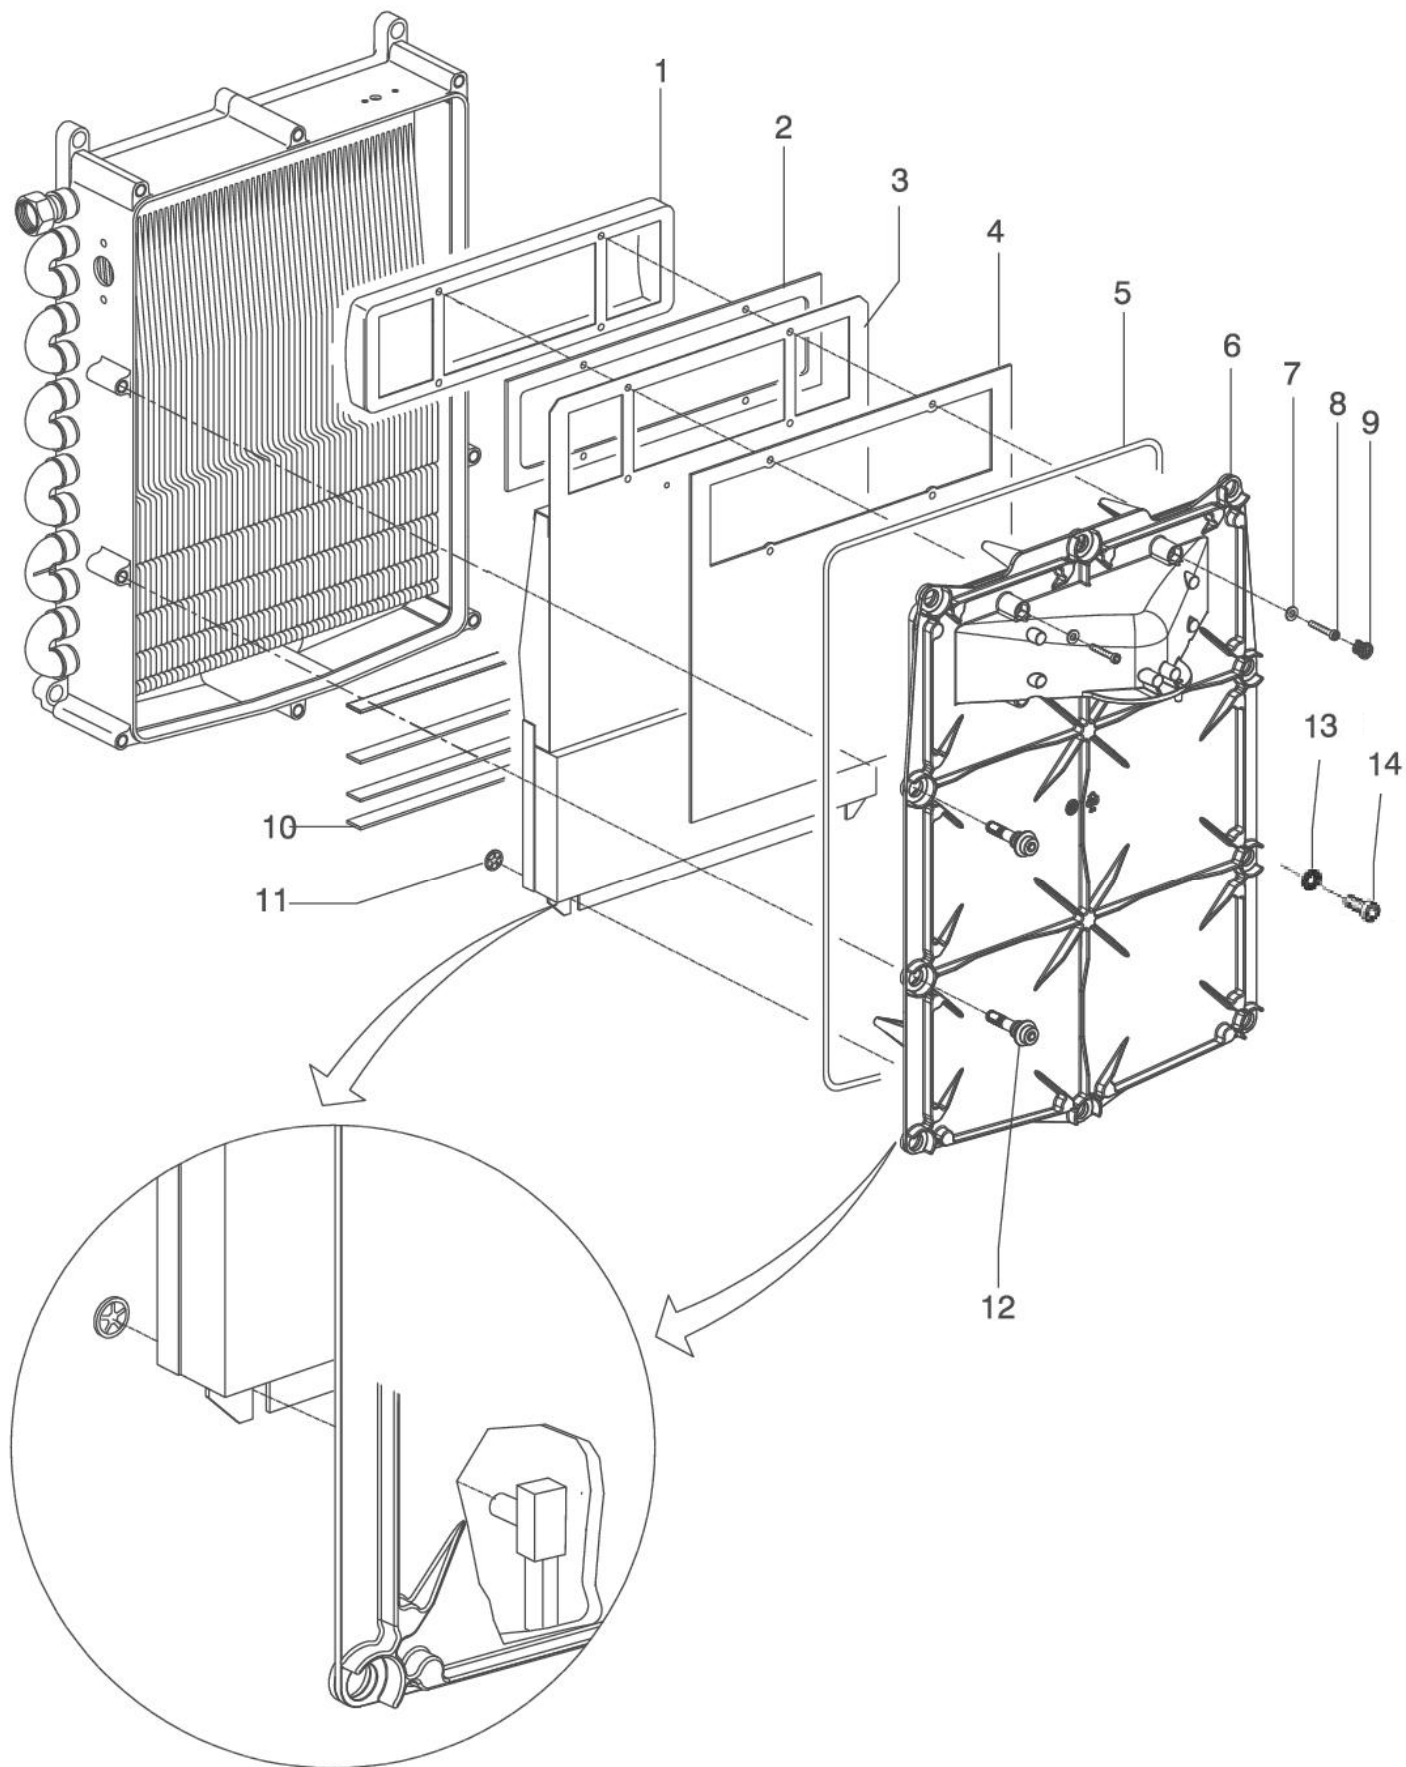

Bruciatore caldaie serie Kompakt Solo HR

Pos.	Codice	Descrizione	Solo HR 12	Solo HR 22	Solo HR 35	Solo HR 40
1	5X800327	Bruciatore catalitico	✓	✓	✓	✓
2	5X877847	Guarnizione bruciatore	✓	✓	✓	✓
3	5R909417	Pannello isolante piastra frontale scambiatore	✓	✓		
4	5R876607	Piastra isolante	✓	✓		
5	5R877927	Guarnizione piastra frontale scambiatore in viton	✓	✓		
	5X620274	Guarnizione piastra frontale scambiatore in viton			✓	✓
6	5R859787	Piastra frontale scambiatore	✓	✓		
	5R081277	Piastra frontale scambiatore (con pos. 3, 4, 5, 6, 12)			✓	✓
7	5X875917	O-ring 6,0x 1,5 in silicone	✓	✓	✓	✓
8	5X362217	Vite Torx M 4 x 25 fissaggio bruciatore	✓	✓	✓	✓
9	5X873577	Molla di sicurezza	✓	✓	✓	✓
10	5R145797	Deflettore fumi	✓	✓		
11	5X390087	Rosetta di fermo	✓	✓	✓	✓
12	5X305157	Vite M8x40 con spalla di fermo serraggio coperchio di chiusura			✓	✓
13	5R334007	Rondella grower M8	✓	✓		
14	5R305027	Vite M8x40 serraggio coperchio di chiusura	✓	✓		

Per le caldaie tipo Kompakt Solo HR 35 e Kompakt Solo HR 40 è disponibile solamente un set adatto per tutte le versioni completo di:

piastra anteriore, viti, guarnizioni e l'isolamenti, posizioni (3, 4, 5, 6, 12) codice articolo **5R081277**