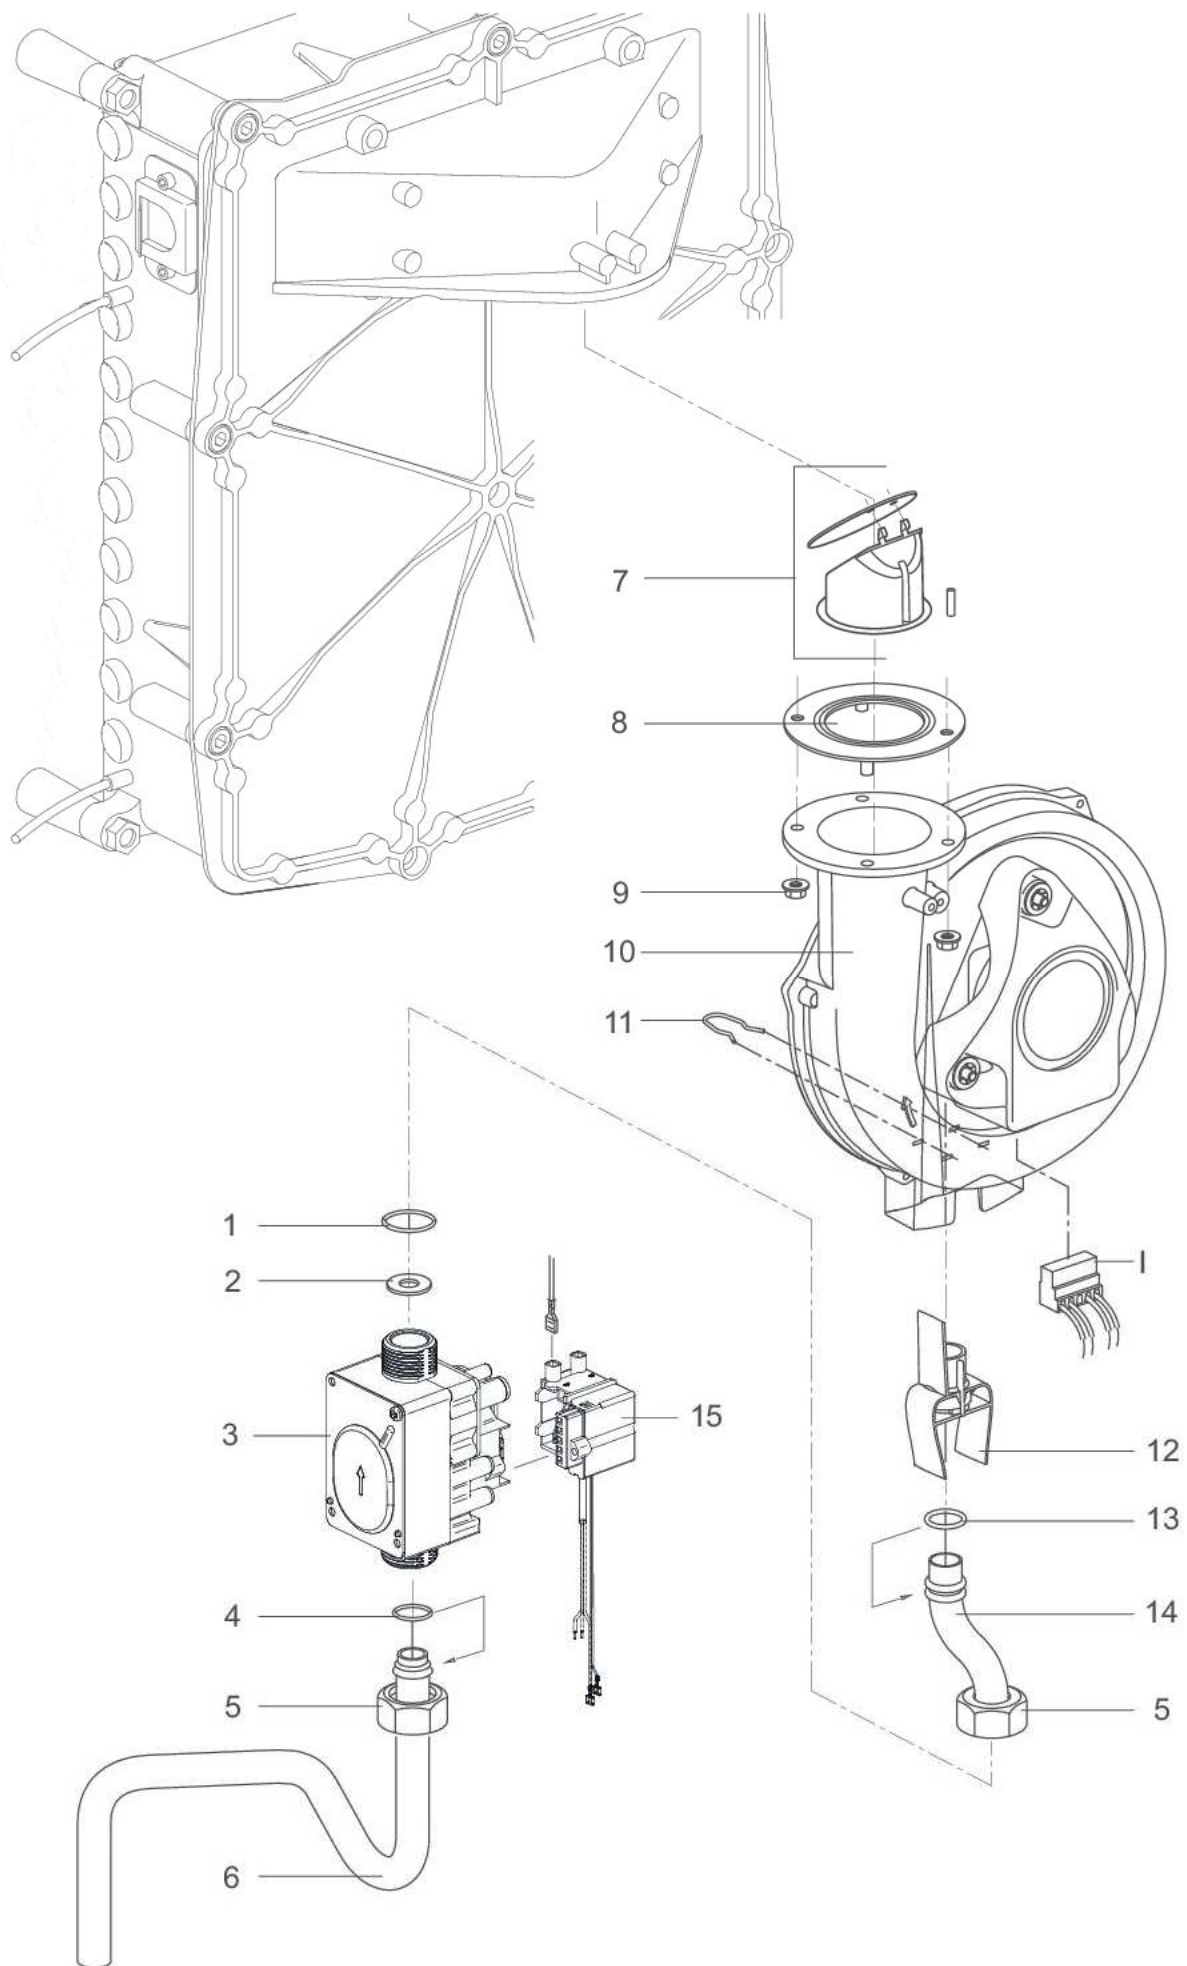

Circuito gas Domoflow 30

Pos.	Codice articolo	Descrizione	
1	5X875827	O-ring Ø 19 x 2	
2	5R075827	Rondella calibrata per gas metano Ø 6,00	
	5R075747	Rondella calibrata per GPL Ø 4,80	
3	5R801527	Valvola gas Siemens Smart	
4	5X875757	Guarnizione valvola gas 21,5/15,5	
5	5X826067	Dado scorrevole 3/4" Ø 19	
6	5R854537	Tubazione gas	
7	5X090417	Clapet anti ricircolo fumi (optional)	
8	5X877807	Guarnizione ventilatore	
9	5X312027	Dado M5 fissaggio ventilatore	
10	5R074507	Ventilatore 24 volt completo di tunnel	
11	5X873027	Copiglia di fissaggio tubazione gas/venturi	
12	5R829547	Venturi tipo 406	
13	5X875737	O-ring 15x1,5 NBR 70 sh	
14	5X854727	Tubazione gas L= 111 mm	
15	5R801537	Modulo accensione e ionizz. Siemens Smart