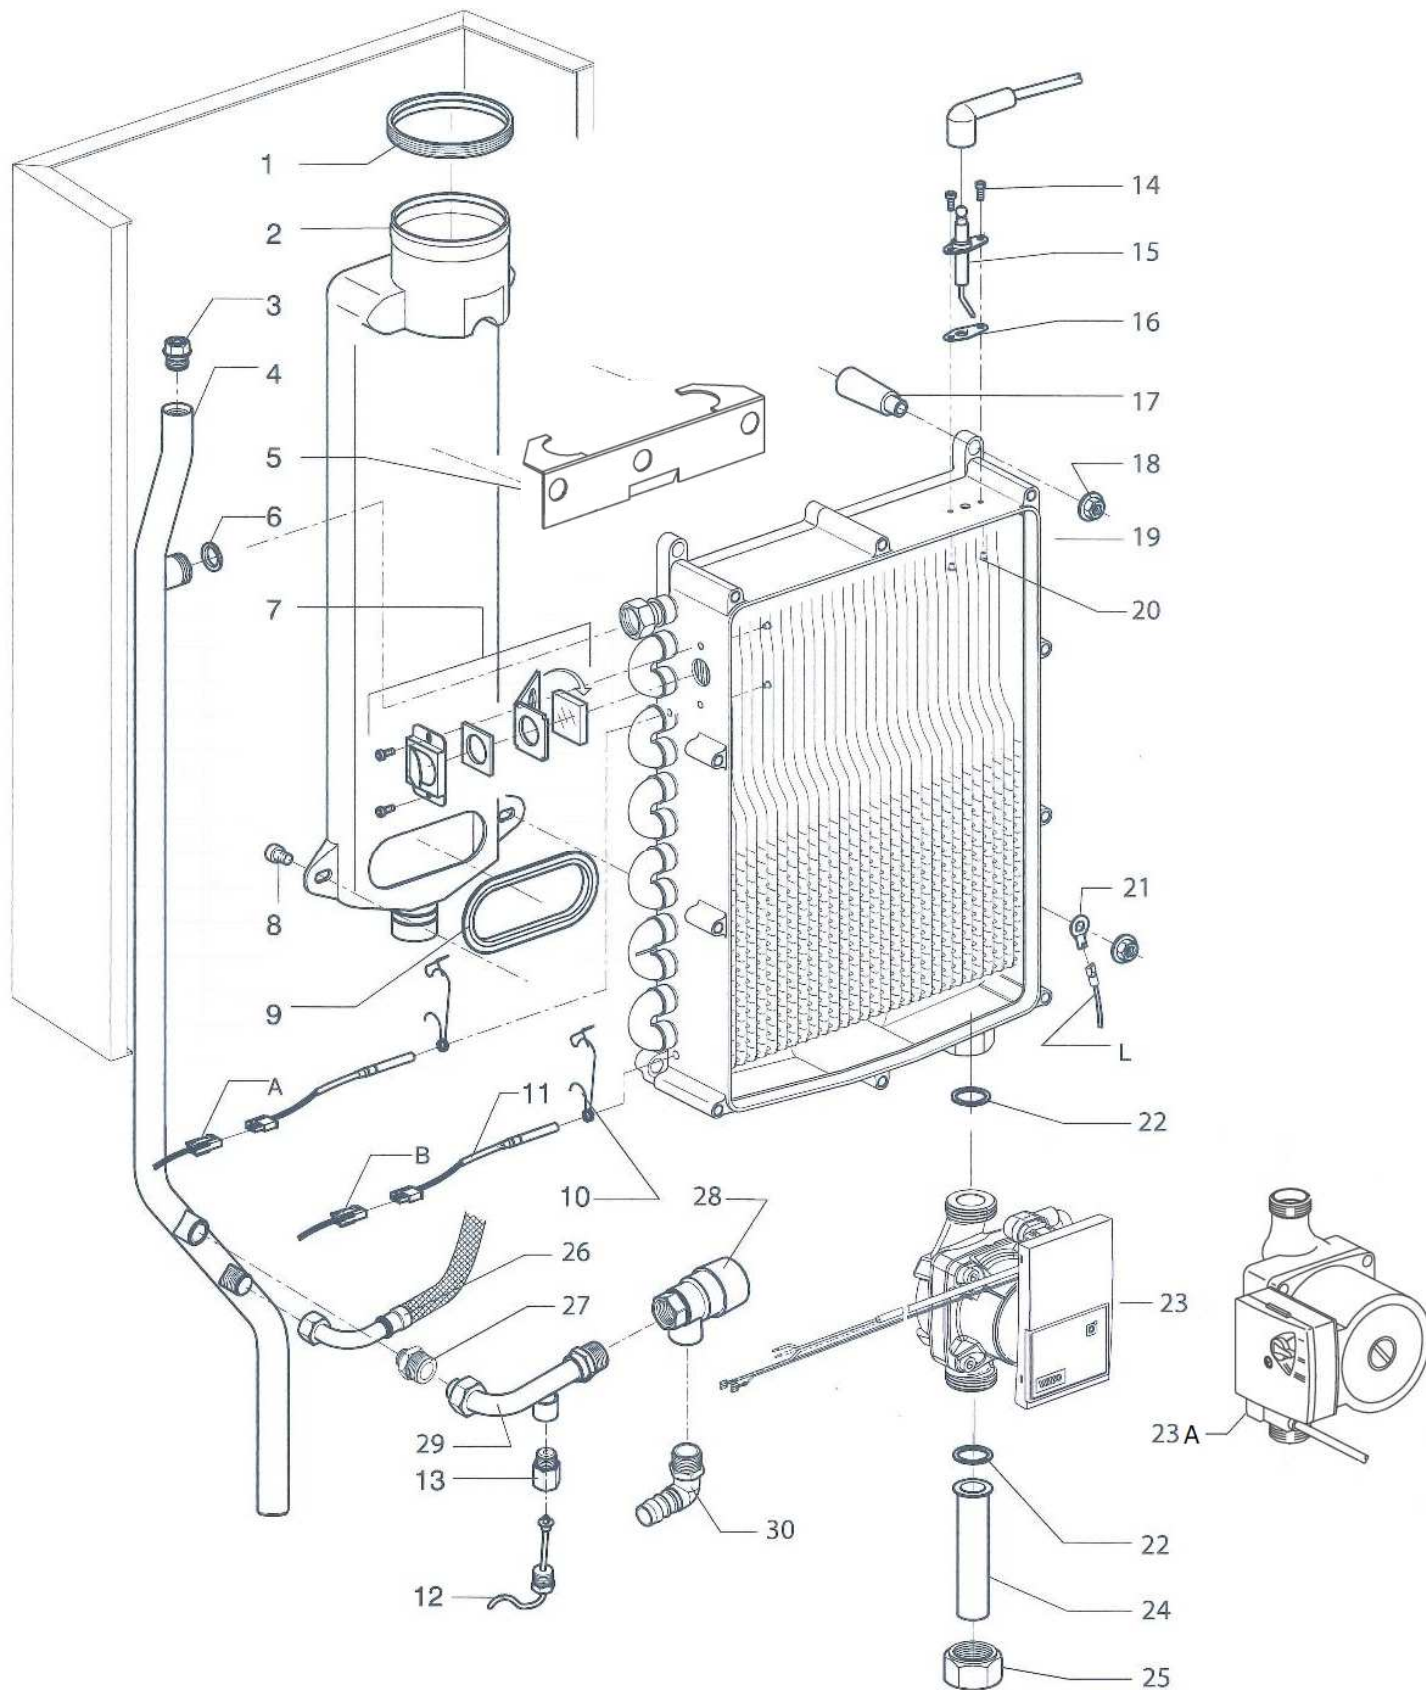

Scambiatore di calore / scarico fumi caldaie serie Kombi Kompakt HR

Pos.	Codice	Descrizione		KK 24/20	KK 32/26	KK 32/35
1	5R878177	Guarnizione scarico fumi Ø 80 mm		✓	✓	✓
2	5R665247	Tubazione scarico fumi		✓		
	5R665277	Tubazione scarico fumi			✓	✓
3	5X843017	Sfiato aria manuale Ø 3/8"		✓	✓	✓
4	5R855387	Tubazione mandata		✓		
	5R855287	Tubazione mandata			✓	✓
5	5R845437	Staffa serraggio tubazione scarico fumi		✓	✓	✓
6	5X875517	Guarnizione Ø 3/4"		✓	✓	✓
7	5R081097	Vetro spia completo		✓	✓	✓
8	5R305117	Viti M8x12 tubazione scarico fumi		✓	✓	✓
9	5R877817	Guarnizione interna scarico fumi		✓	✓	✓
10	5X873337	Clip di fissaggio sonde		✓	✓	✓
11	5R200117	Sonda di mandata e di ritorno		✓	✓	✓
12	5R864037	Manometro completo di cablaggio		✓	✓	✓
13	5R846007	Raccordo cablaggio manometro		✓	✓	✓
14	5R305087	Viti di fissaggio elettrodo M4x8 (fino agosto 2015)		✓	✓	✓
	5X305137	Viti di fissaggio elettrodi M4x10 (da agosto 2015)		✓	✓	✓
15	5R209327	Elettrodo di accensione e ionizzazione		✓	✓	✓
15A	5R875867	Isolatore elettrodo (fino agosto 2015)		✓	✓	✓
16	5X875677	Guarnizione elettrodo		✓	✓	✓
17	5R878397	Distanziale scambiatore di calore		✓	✓	✓
18	5X313047	Dadi M8 di fissaggio scambiatore		✓	✓	✓
19	5R145337	Scambiatore di calore		✓		
	5R145907	Scambiatore di calore			✓	
	5R147327	Scambiatore di calore				✓
20	5X319047	Inserto M4 per fissaggio elettrodo		✓	✓	✓
21	5R231107	Capocorda per messa a terra		✓	✓	✓
22	5X875567	Guarnizione pompa Ø 1"		✓	✓	✓
23A	5R210177	Pompa Wilo RS 15/5 (fino agosto 2015)		✓	✓	
	5R210327	Pompa Wilo RS 15/7 (fino agosto 2015)				✓
23	5R210337	Pompa Wilo Yonos Para 15-7 PWM (da agosto 2015)		✓	✓	
	5R210367	Pompa Wilo Yonos Para 15-7,5 PWM (da agosto 2015)				✓
24	5R854177	Tubazione di ritorno		✓	✓	✓
25	5R260367	Dado di serraggio pompa Ø 1"		✓	✓	✓
26	5R859617	Tubazione flessibile di collegamento vaso d'espansione		✓	✓	✓
27	5R825127	Nipplo ridotto 1/2" x 1/4"		✓	✓	✓
28	5R844417	Valvola di sicurezza 3 bar		✓	✓	
	5R844147	Valvola di sicurezza 4 bar				✓
29	5R855377	Tubazione di scarico valvola di sicurezza		✓	✓	✓
30	5R844107	Porta gomma per valvola di sicurezza blu		✓	✓	✓