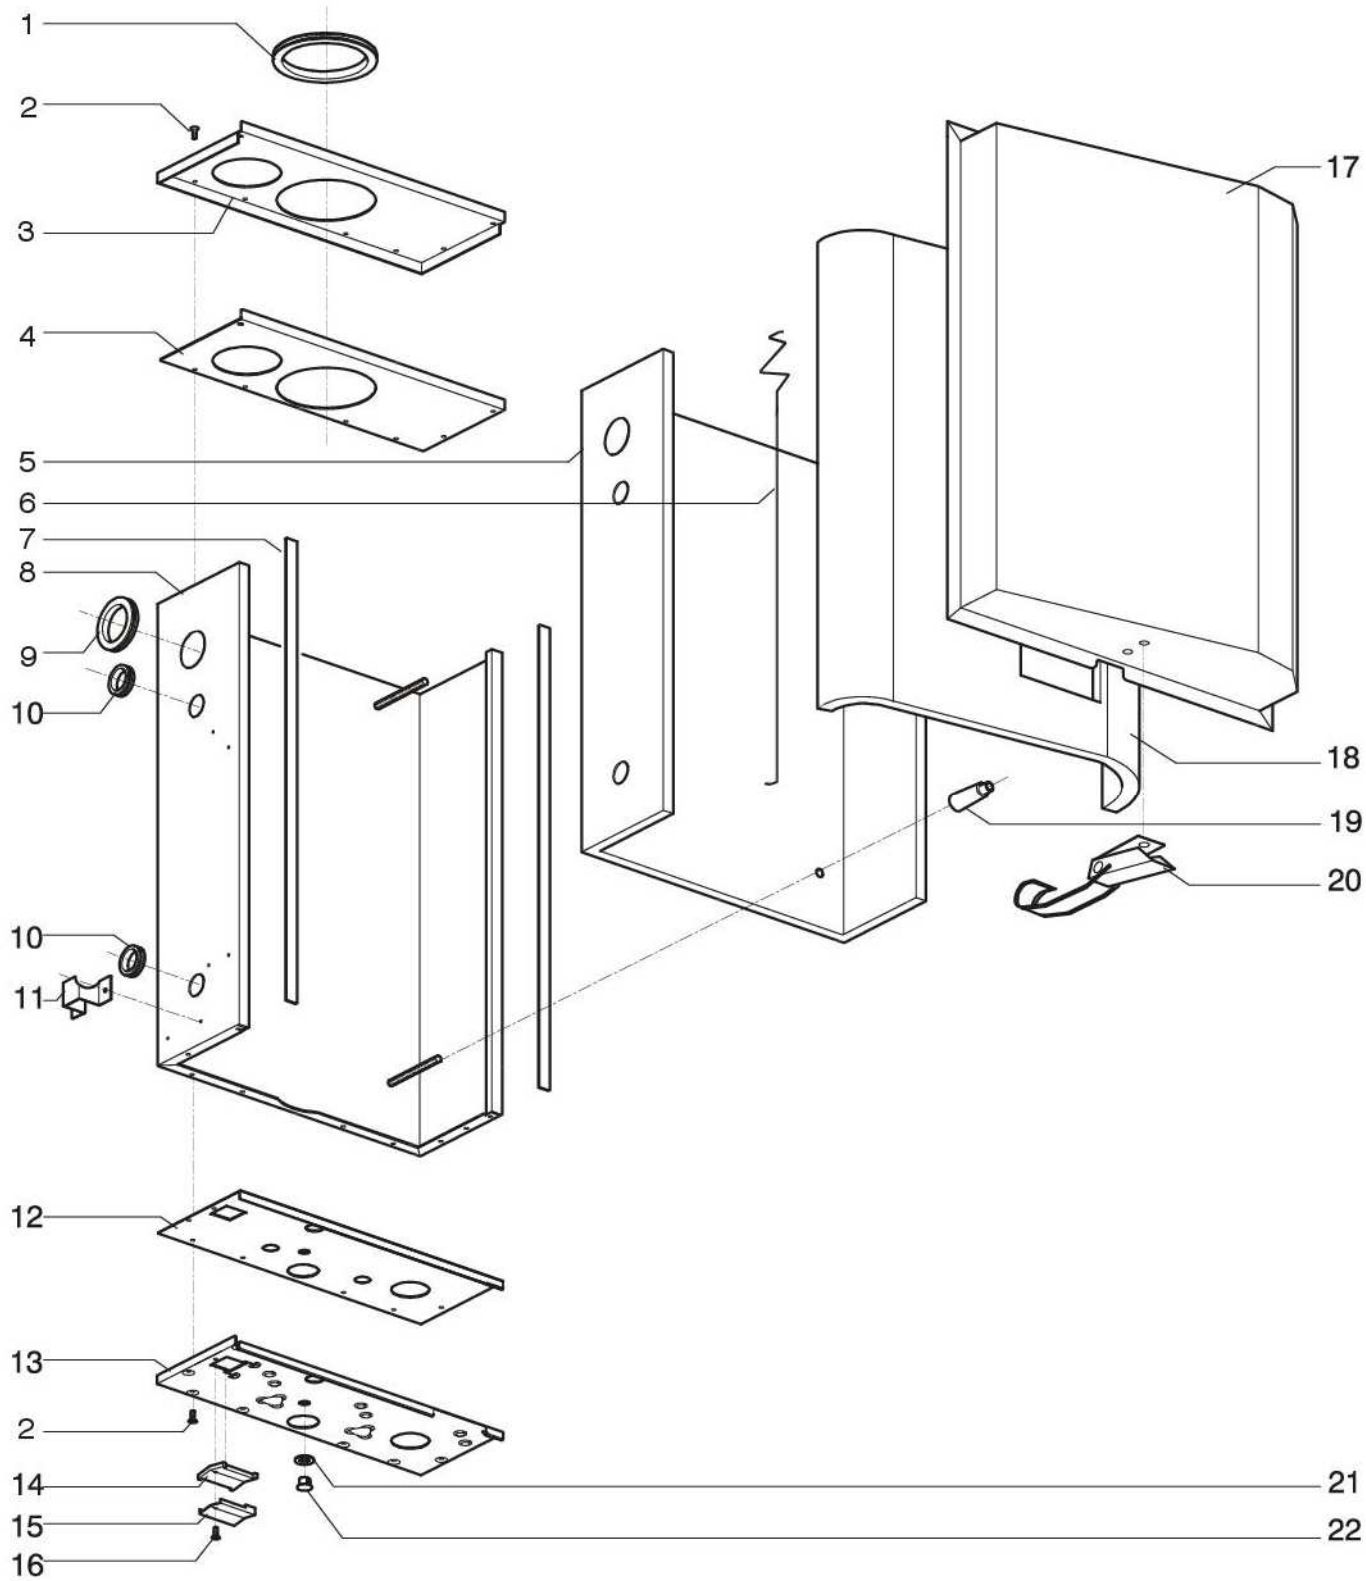

Mantello interno caldaia Prestige CW6

Pos.	Codice	Descrizione	
1	5R875747	Guarnizione di scarico fumi Ø116-87	
2	5R362137	Vite 4,2x9,5	
3	5R148018	Carter di chiusura superiore	
4	5R875727	Telaio appoggio carter superiore	
5	5R876837	Isolamento carter posteriore	
6	5R873497	Molla di fermo isolamento carter posteriore	
7	5R877917	Isolamento laterale di chiusura carter	
8	5R148008	Carter posteriore	
9	5R878487	Guarnizione tubazione di mandata	
10	5R878497	Guarnizione cavi sonde NTC	
11	5R148178	Staffa ferma tubazione di mandata	
12	5R875717	Carter di chiusura inferiore	
13	5R148028	Telaio appoggio carter inferiore	
14	5R875787	Guarnizione tappo	
15	5R148158	Tappo	
16	5R342097	Vite 3,5 x 13	
17	5R148148	Mantello anteriore caldaia	
18	5R876857	Isolamento carter anteriore caldaia	
19	5R878397	Distanziale	
20	5R390147	Chiusura rapida	
21	5X876207	Guarnizione tappo	
22	5X866147	Tappo	

Mantello interno caldaia Prestige CW6