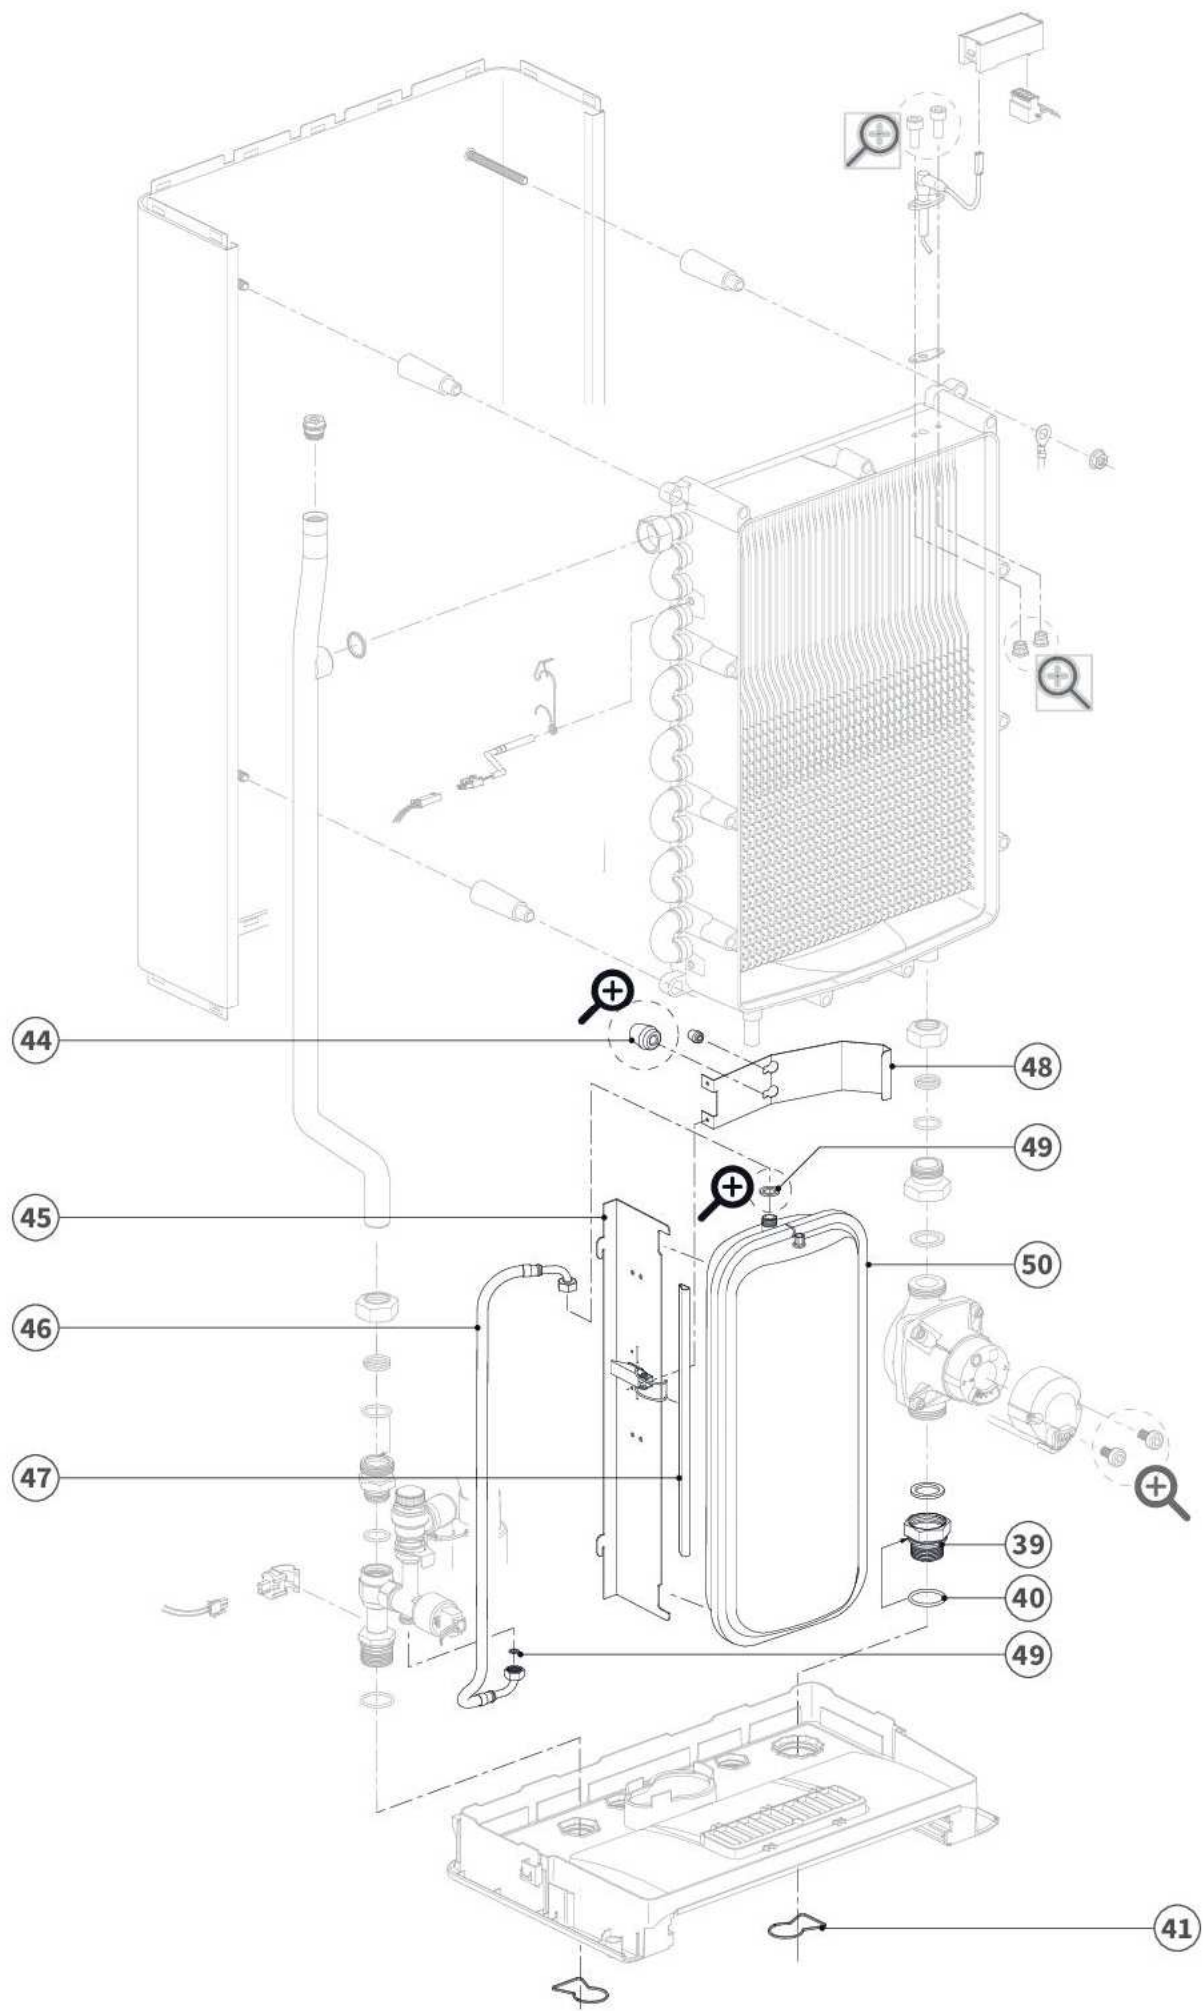

Scambiatore di calore caldaie Xclusive, Xtreme parte 2/2

Pos.	Codice	Descrizione		Xclusive 30	Xclusive 36	Xtreme 30	Xtreme 36
39	5X450184	Raccordo G1" x 3/4" maschio		✓	✓	✓	✓
40	5X875637	O-Ring Ø 28,5 x 2,62		✓	✓	✓	✓
41	5X350074	Clip di fermo raccordi 3/4" maschio		✓	✓	✓	✓
44	5X540054	Gommino distanziatore		✓	✓	✓	✓
45	5X140014	Piastra di sostegno vaso d'espansione		✓	✓	✓	✓
46	5X540064	Flessibile collegamento vaso d'espansione		✓	✓	✓	✓
47	5X147017	Striscia di protezione vaso d'espansione		✓	✓	✓	✓
48	5X146417	Fascia di serraggio vaso d'espansione		✓	✓	✓	✓
49	5X875847	Guarnizione Ø 14 x 9,5 x 1,5 in fibra		✓	✓	✓	✓
50	5X864067	Vaso d'espansione 6 litri attacco 3/8"		✓	✓	✓	✓

Scambiatore di calore caldaie Xclusive, Xtreme parte 2/2