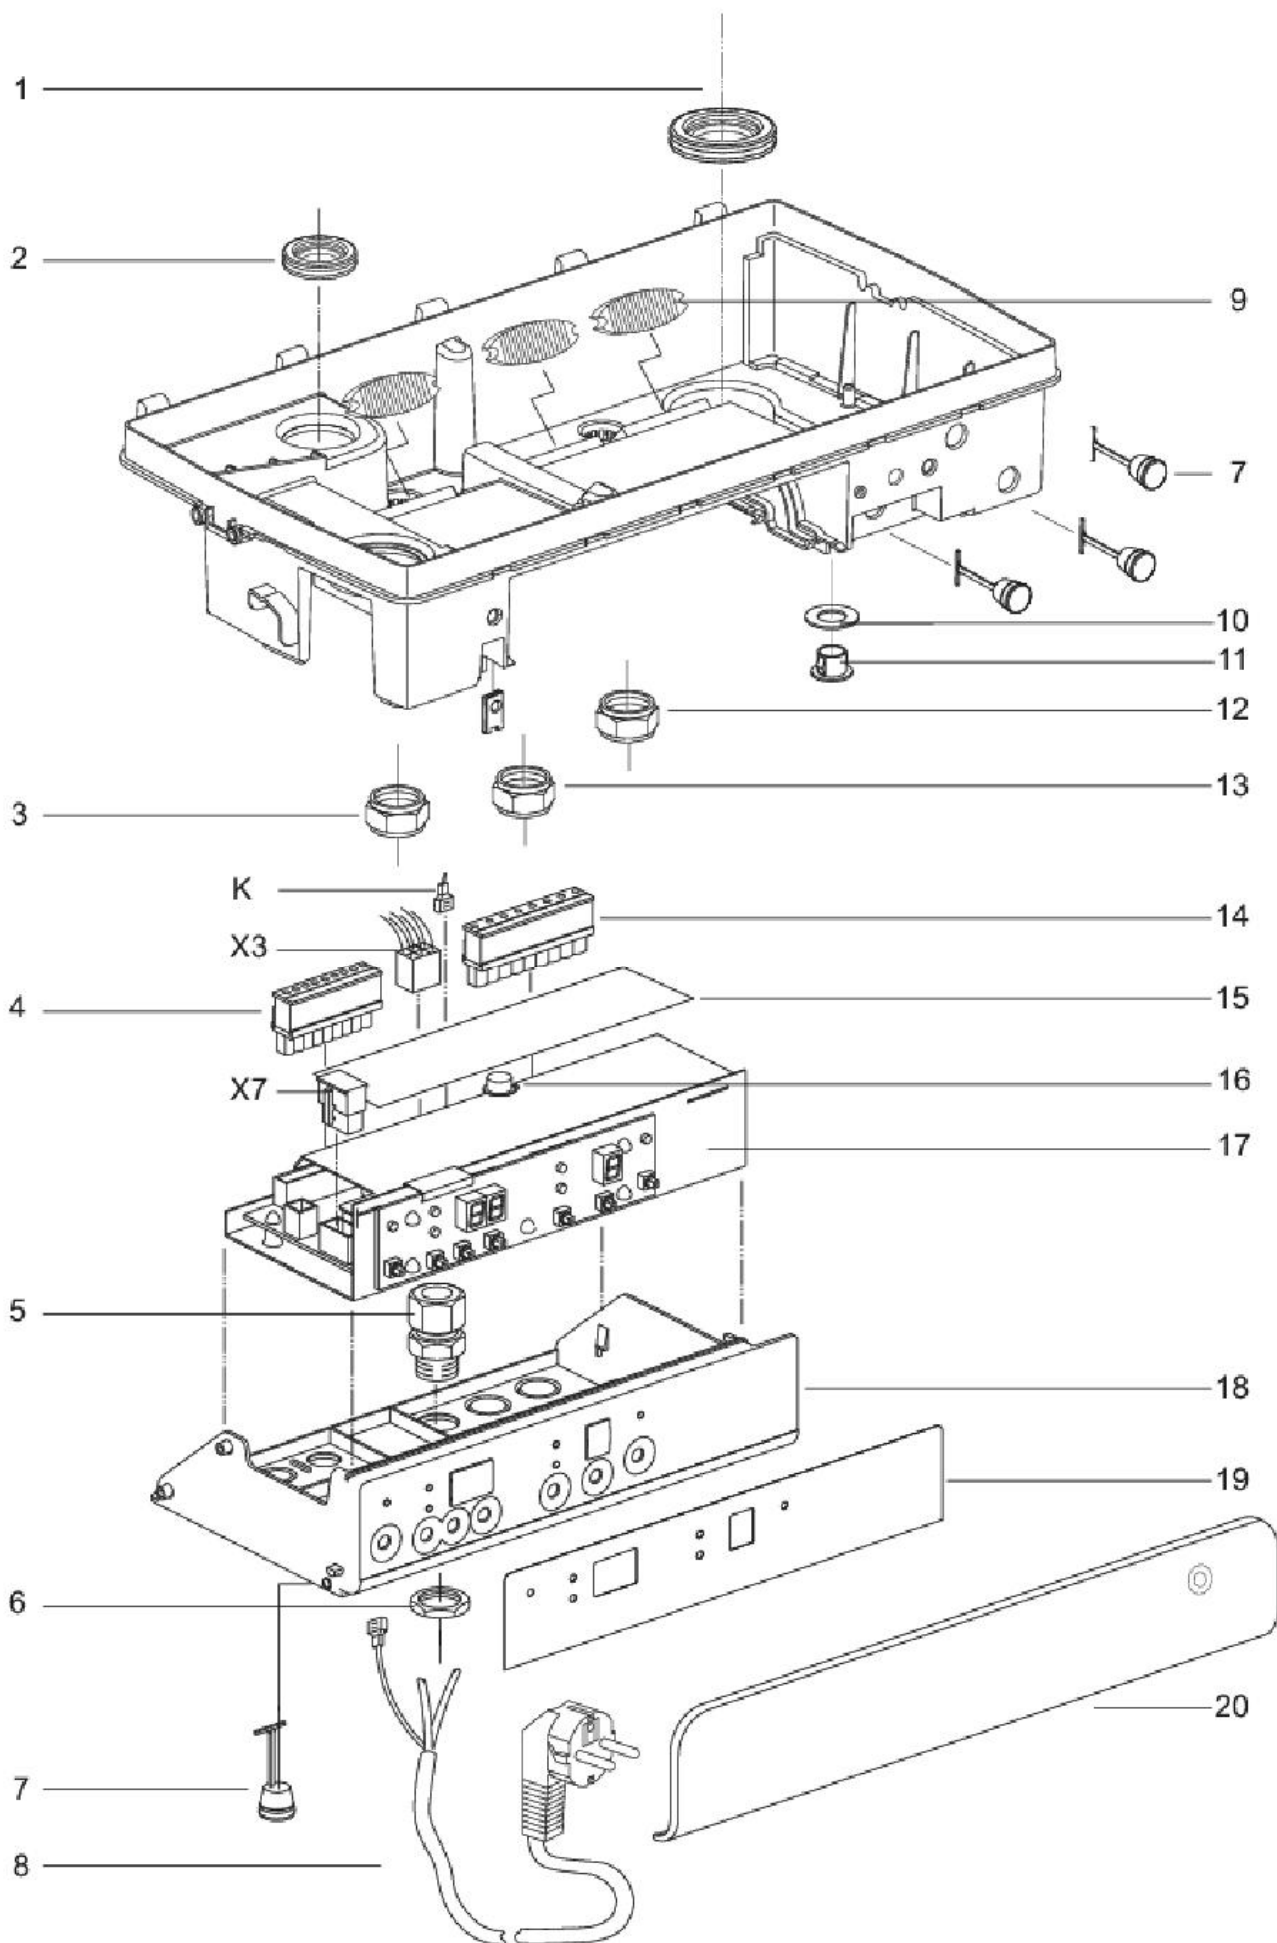

Apparecchiatura elettronica caldaie serie Kombi Kompakt HReco RF

Pos.	Codice articolo	Descrizione		HReco KK 24	HReco KK 30	HReco KK 36
1	5R878557	Guarnizione tubazione pompa blu		✓	✓	✓
2	5R878287	Guarnizione tubazione di mandata rossa		✓	✓	✓
3	5R826087	Ghiera di fissaggio tubo acqua calda sanitaria		✓	✓	✓
4	5R260427	Connettore elettrico 9 poli		✓	✓	✓
5	5R260467	Passacavo M16 x 1,5		✓	✓	✓
6	5X260457	Dado di fissaggio passacavo M 16 x 1,5		✓	✓	✓
7	5X490097	Cappucci		✓	✓	✓
8	5R220977	Cavo alimentazione elettrica caldaia		✓	✓	✓
9	5R878567	Passacavi		✓	✓	✓
10	5X876207	Anello di feltro		✓	✓	✓
11	5X866147	Anello di fissaggio		✓	✓	✓
12	5R826077	Ghiera di fissaggio tubo acqua fredda blu		✓	✓	✓
13	5R826097	Ghiera di fissaggio tubo gas gialla		✓	✓	✓
14	5R260417	Connettore elettrico 8 poli 230 volt		✓	✓	✓
15	5R886807	Adesivo con simboli di collegamento		✓	✓	✓
16	5R240307	Fusibile F1 3,15 A-T		✓	✓	✓
17	5R074647	Apparecchiatura elettronica completa		✓	✓	✓
18	5R845367	Vano porta apparecchiatura elettronica		✓	✓	✓
19	5R885747	Adesivo per apparecchiatura elettronica		✓	✓	✓
20	5R843997	Sportello apribile		✓	✓	✓