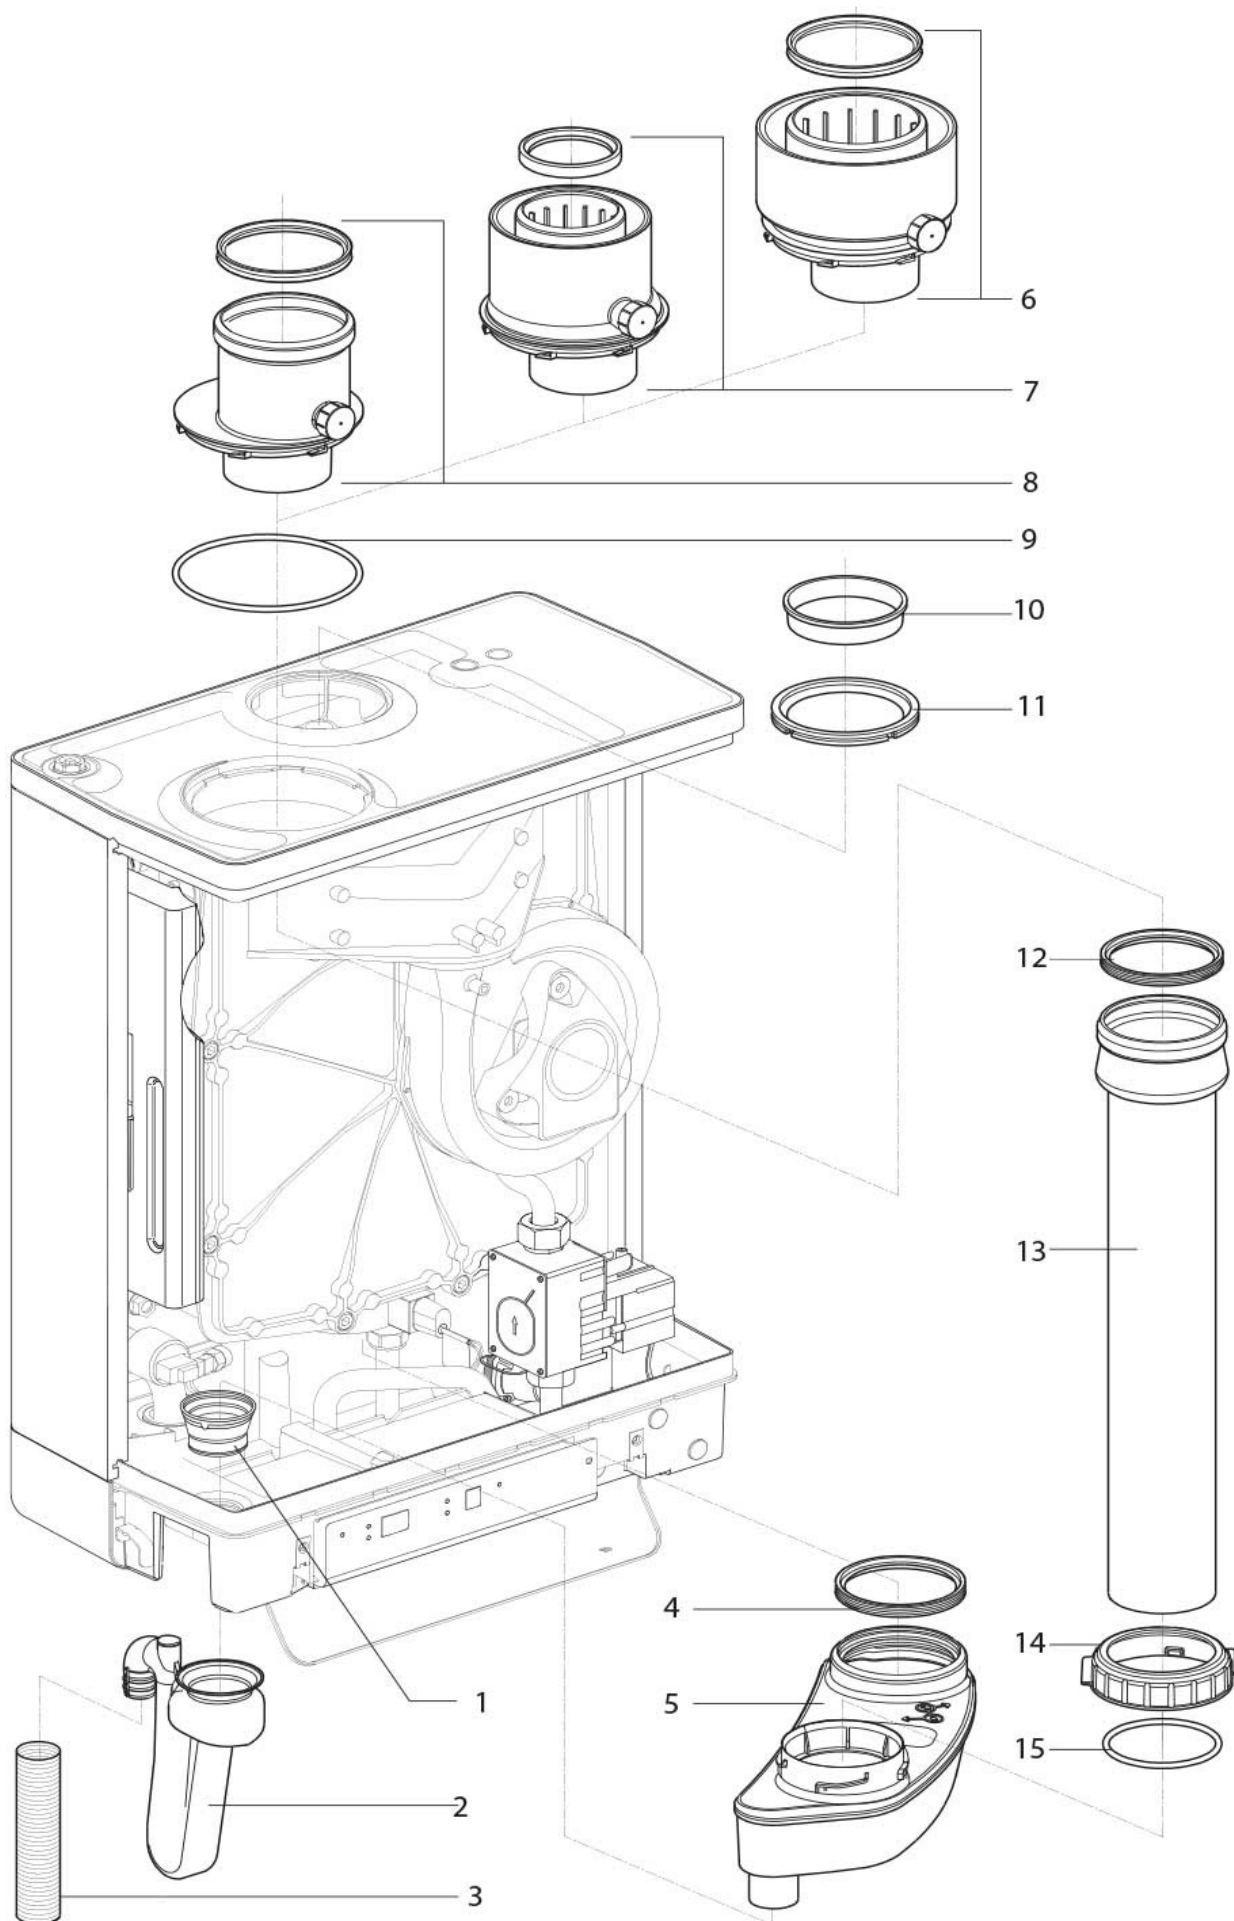

Scarico condensa/scarico fumi caldaie serie Kombi Kompakt HReco RF

Pos.	Codice articolo	Descrizione	HReco KK 24	HReco KK 30	HReco KK 36
1	5R878577	Guarnizione sifone scarico condensa	✓	✓	✓
2	5R844187	Sifone scarico condensa	✓	✓	✓
3	5X594157	Tube corrugato scarico condensa Ø 25 x 21 X L = 600	✓	✓	✓
4	5R878147	Guarnizione Ø 76	✓	✓	✓
5	5R847037	Bacinella raccolta condensa	✓	✓	✓
6	5R090557	Adattatore per scarico fumi concentrico Ø 80/125	✓	✓	✓
7	5R090547	Adattatore per scarico fumi concentrico Ø 60/100	✓	✓	✓
8	5R847097	Adattatore per scarico fumi Ø 80	✓	✓	✓
9	5R878527	O-ring Ø 115 x 4	✓	✓	✓
10	5R490087	Cappuccio presa aria comburente	✓	✓	✓
11	5R878387	Guarnizione presa aria comburente	✓	✓	✓
12	5X878547	Guarnizione Ø 70 x 82 tubazione scarico fumi	✓	✓	✓
13	5R847007	Tubazione di scarico fumi	✓		
	5R847017	Tubazione di scarico fumi		✓	
	5R847027	Tubazione di scarico fumi			✓
14	5R847057	Ghiera di serraggio tubazione di scarico fumi	✓	✓	✓
15	5R878537	O-ring Ø 68 x 4	✓	✓	✓