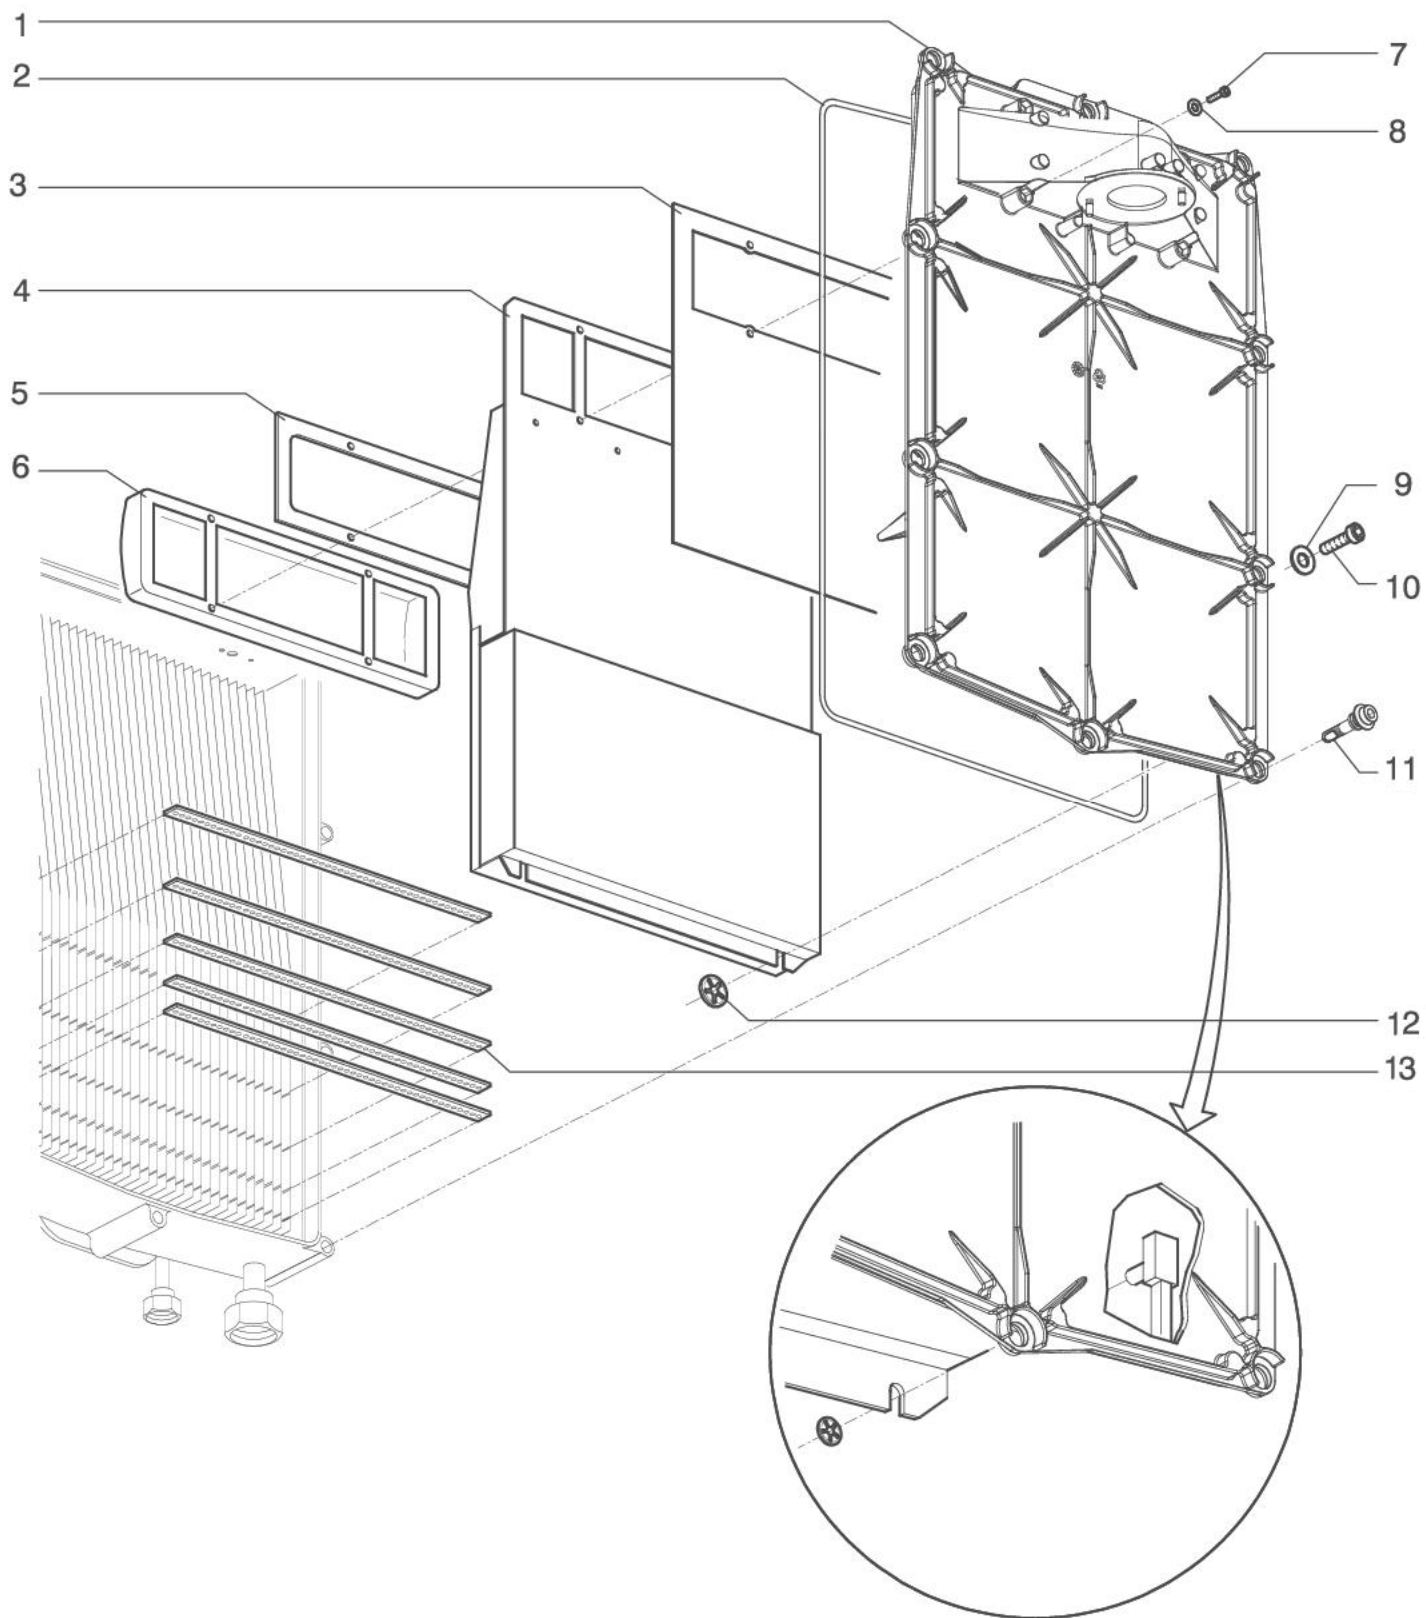

Bruciatore caldaia Prestige CW6

Pos.	Codice	Descrizione	
1	5R081287	Piastra frontale scambiatore (con pos. 3, 4, 5, 6, 12)	
2	5X620274	Guarnizione piastra frontale scambiatore in viton	
3	5R876607	Piastra isolante	
4	5R909427	Pannello isolante piastra frontale scambiatore	
5	5X877847	Guarnizione bruciatore	
6	5X800327	Bruciatore catalitico	
7	5X362217	Vite Torx M 4 x 25 fissaggio bruciatore	
8	5X875917	O-ring 6,0 x 1,5 in silicone	
9	5R334007	Rondella grower M8	
10	5R305027	Vite M8x40 serraggio coperchio di chiusura	
11	5X305157	Vite M8x40 con spalla di fermo serraggio coperchio di chiusura	
12	5X390087	Rosetta di fermo	
13	5R146377	Deflettore fumi	

Per la caldaia Prestige CW6 è disponibile solamente un set adatto per tutte le versioni completo di:
piastra anteriore, viti, guarnizioni e l'isolamenti, posizioni (3, 4, 5, 6, 12)

Codice articolo **5R081287**

Bruciatore caldaia Prestige CW6