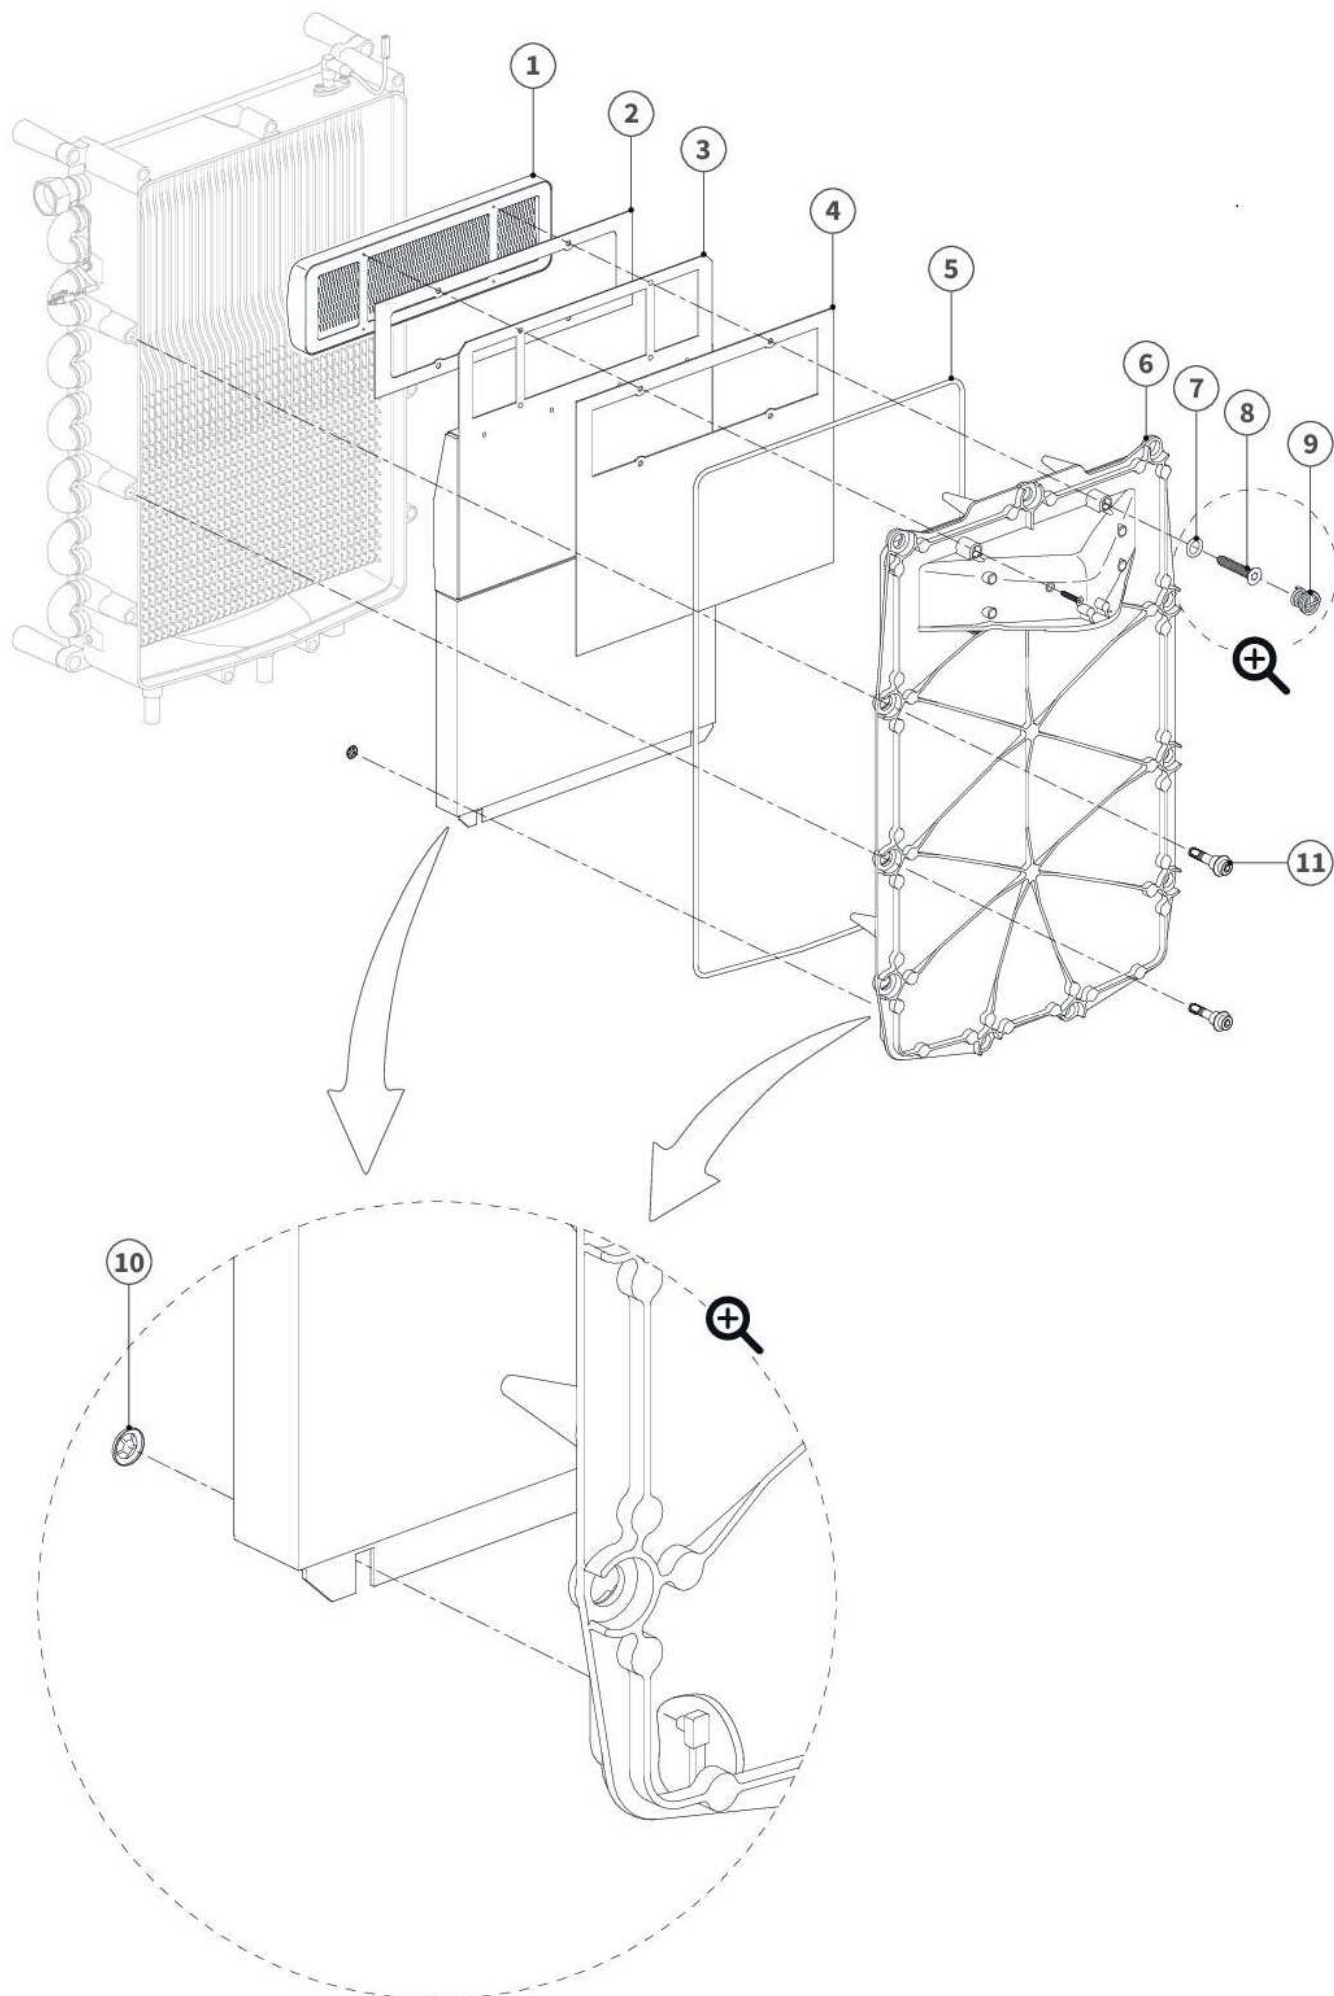

Bruciatore caldaie Xclusive, Xtreme

Pos.	Codice	Descrizione		Xclusive 30	Xclusive 36	Xtreme 30	Xtreme 36
1	5X800327	Bruciatore		✓	✓	✓	✓
2	5X877847	Guarnizione bruciatore		✓	✓	✓	✓
3	5X073597	Pannello isolante piastra frontale scambiatore		✓		✓	
	5X073607	Pannello isolante piastra frontale scambiatore			✓		✓
4	5X876457	Piastra isolante		✓		✓	
	5X876377	Piastra isolante			✓		✓
5	5X620404	Guarnizione piastra frontale scambiatore in viton		✓		✓	
	5X620274	Guarnizione piastra frontale scambiatore in viton			✓		✓
6	5X081247	Set piastra frontale con Pos.2, 3, 4, 5		✓		✓	
	5X081227	Set piastra frontale con Pos.2, 3, 4, 5			✓		✓
7	5X875917	O-ring Ø6,0 x 1,5 in silicone		✓	✓	✓	✓
8	5X362217	Vite tenuta bruciatore T20 testa svasata		✓	✓	✓	✓
9	5X873577	Molla di sicurezza		✓	✓	✓	✓
10	5X390087	Rosetta 4mm di fermo isolamento		✓	✓	✓	✓
11	5X305157	Viti a brugola con spalla di fermo		✓	✓	✓	✓

Bruciatore caldaie Xclusive, Xtreme