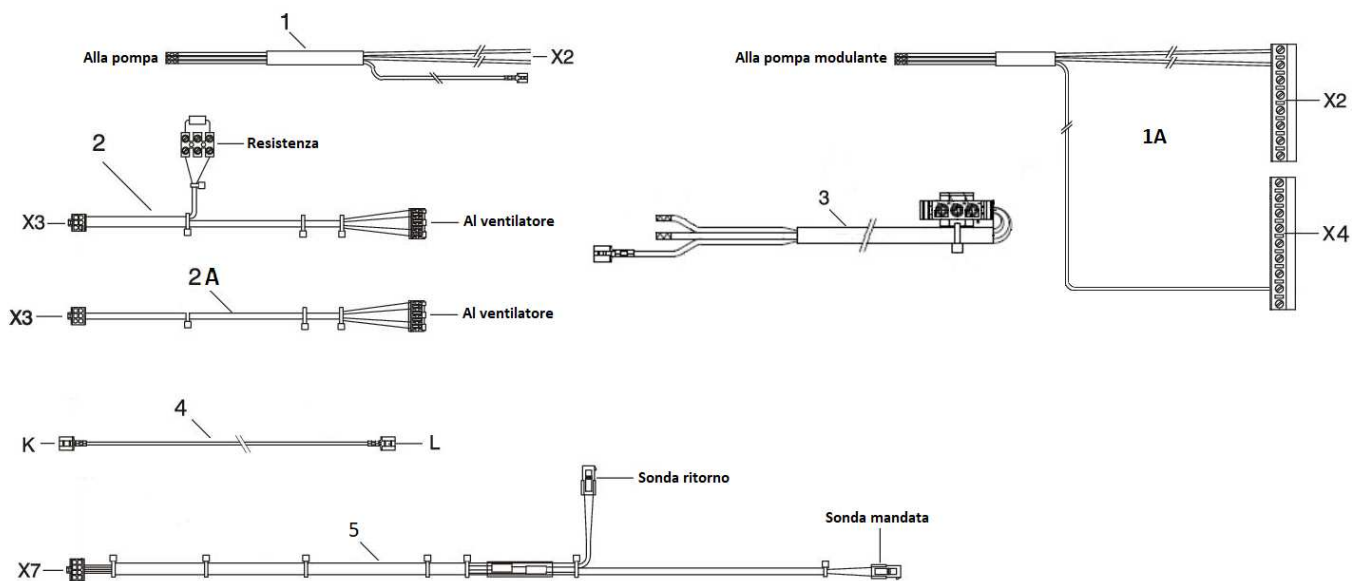

Cablaggio elettrico caldaie serie Kompakt Solo HR

Pos.	Codice	Descrizione	Solo HR 12	Solo HR 22	Solo HR 35	Solo HR 40
1	5R221417	Cablaggio pompa fissa (fino agosto 2015)	✓	✓	✓	✓
1A		Cablaggio pompa modulante (con pompa da agosto 2015)	✓	✓	✓	✓
2	5R221387	Cablaggio ventilatore 24 Volt – PWM (fino agosto 2015)	✓	✓	✓	✓
2A	5R210727	Cablaggio ventilatore 24 Volt – PWM (da agosto 2015)	✓	✓	✓	✓
3	5R221557	Cablaggio ventilatore 230 Volt			✓	✓
4	5R221437	Cablaggio messa a terra	✓	✓	✓	✓
5	5R221427	Cablaggio sonde	✓	✓	✓	✓