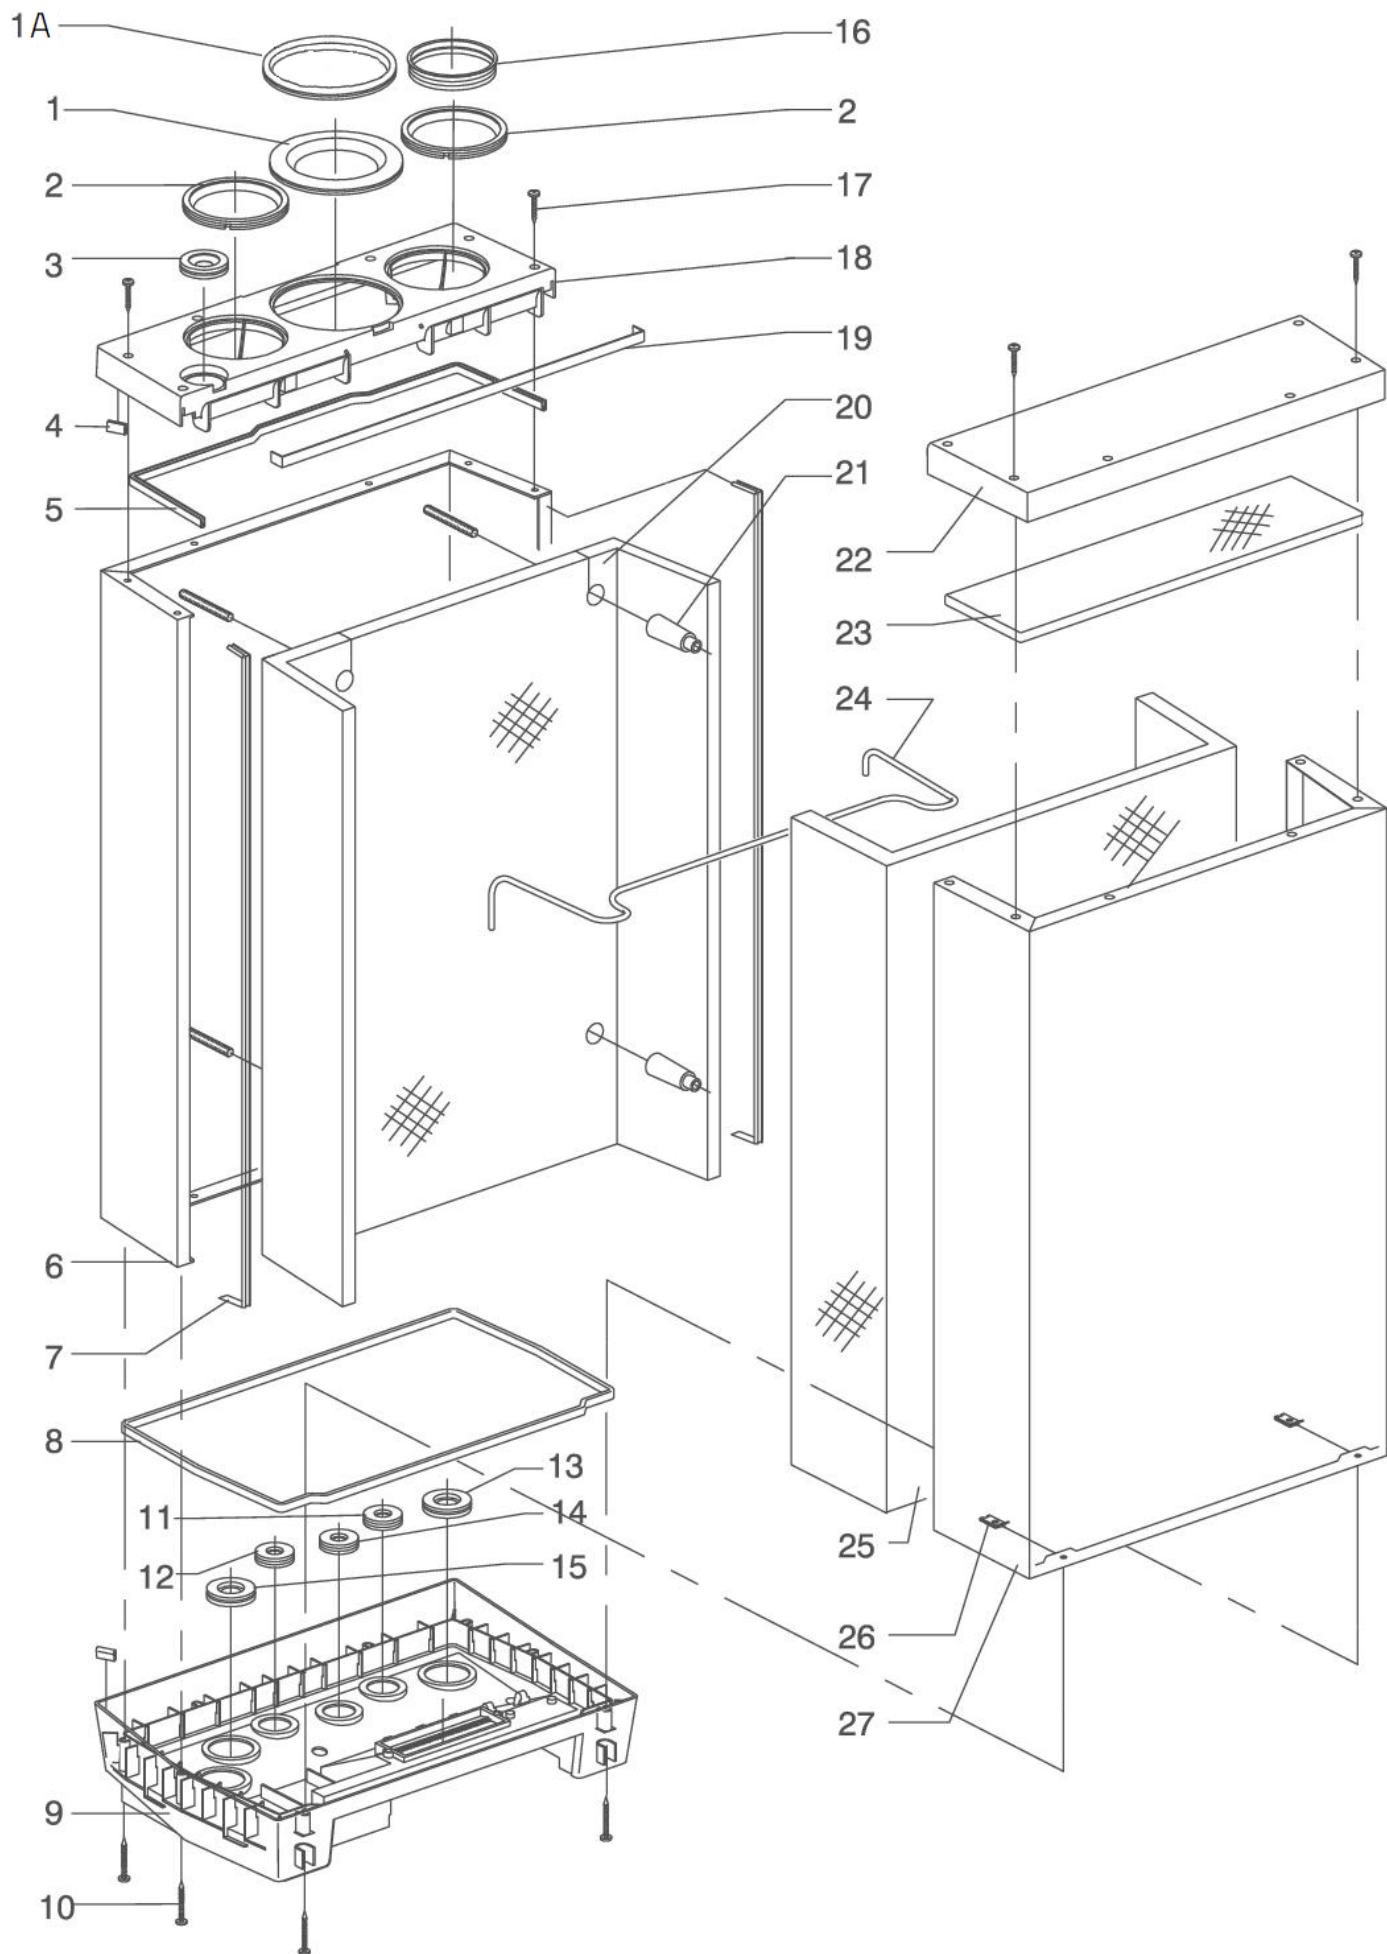

Mantello caldaie serie Kompakt Solo HR

Pos.	Codice	Descrizione	Solo HR 12	Solo HR 22	Solo HR 35	Solo HR 40
1	5R878377	Guarnizione scarico fumi Ø 116- 80	✓	✓	✓	✓
1A	5R878367	Guarnizione scarico fumi Ø 116- 110 per coassiale 60/110	✓	✓	✓	✓
2	5R878387	Guarnizione aria comburente Ø 90-80	✓	✓	✓	✓
3	5R878067	Guarnizione sfiato aria disaeratore	✓	✓	✓	✓
4	5X876237	Guarnizione L = 21,5 mm	✓	✓	✓	✓
5	5R876187	Nastro adesivo piastra superiore posteriore L = 636 mm	✓	✓	✓	✓
	5R876927	Piastra superiore posteriore di isolamento	✓	✓	✓	✓
6	5R145568	Mantello posteriore	✓	✓		
	5R145918	Mantello posteriore			✓	✓
7	5R877917	Guarnizione laterale L= 785	✓	✓	✓	✓
8	5R876197	Guarnizione mantello inferiore	✓	✓	✓	✓
9	5R844707	Coperchio inferiore grigio (fino a aprile 2018)	✓	✓	✓	✓
	5R845557	Coperchio inferiore bianco (da aprile 2018)	✓	✓	✓	✓
10	5R362097	Vite di fissaggio mantello frontale 4,2x45	✓	✓	✓	✓
11	5R878467	Guarnizione cieca	✓	✓	✓	✓
12	5R878467	Guarnizione cieca	✓	✓	✓	✓
13	5R878447	Guarnizione ritorno blu	✓	✓	✓	✓
14	5R878407	Guarnizione tubazione gas gialla	✓	✓	✓	✓
15	5R878437	Guarnizione tubazione mandata rossa	✓	✓	✓	✓
16	5R490087	Tappo aspirazione aria comburente	✓	✓	✓	✓
17	5R362107	Viti fissaggio telaio superiore 4,2x25	✓	✓	✓	✓
18	5R844717	Semi coperchio superiore posteriore grigio (fino a aprile 2018) *	✓	✓	✓	✓
	5R845567	Semi coperchio superiore posteriore bianco (da aprile 2018)	✓	✓	✓	✓
19	5R879167	Guarnizione telaio superiore =460 mm	✓	✓	✓	✓
20	5R876627	Pannello isolante posteriore	✓	✓		
	5R876577	Pannello isolante posteriore			✓	✓
21	5R878397	Distanziali	✓	✓	✓	✓
22	5R844727	Semi coperchio superiore anteriore grigio (fino a aprile 2018)	✓	✓	✓	✓
	5R845577	Semi coperchio superiore anteriore bianco (da aprile 2018)	✓	✓	✓	✓
23	5R876637	Isolante superiore	✓	✓	✓	✓
24	5R873487	Clip di fermo isolamento pannello frontale	✓	✓	✓	✓
25	5R876657	Pannello isolante frontale	✓	✓		
	5R876677	Pannello isolante frontale			✓	✓
26	5R390077	Inserto filettato 4,2 SNU1561	✓	✓	✓	✓
27	5R145578	Mantello frontale	✓	✓		
	5R145928	Mantello frontale			✓	✓

* Semi coperchio superiore posteriore grigio **(fino a aprile 2018)** completo delle pos. 1, 2, 3, 4, 5, 18, 19

Mantello caldaie serie Kompakt Solo HR