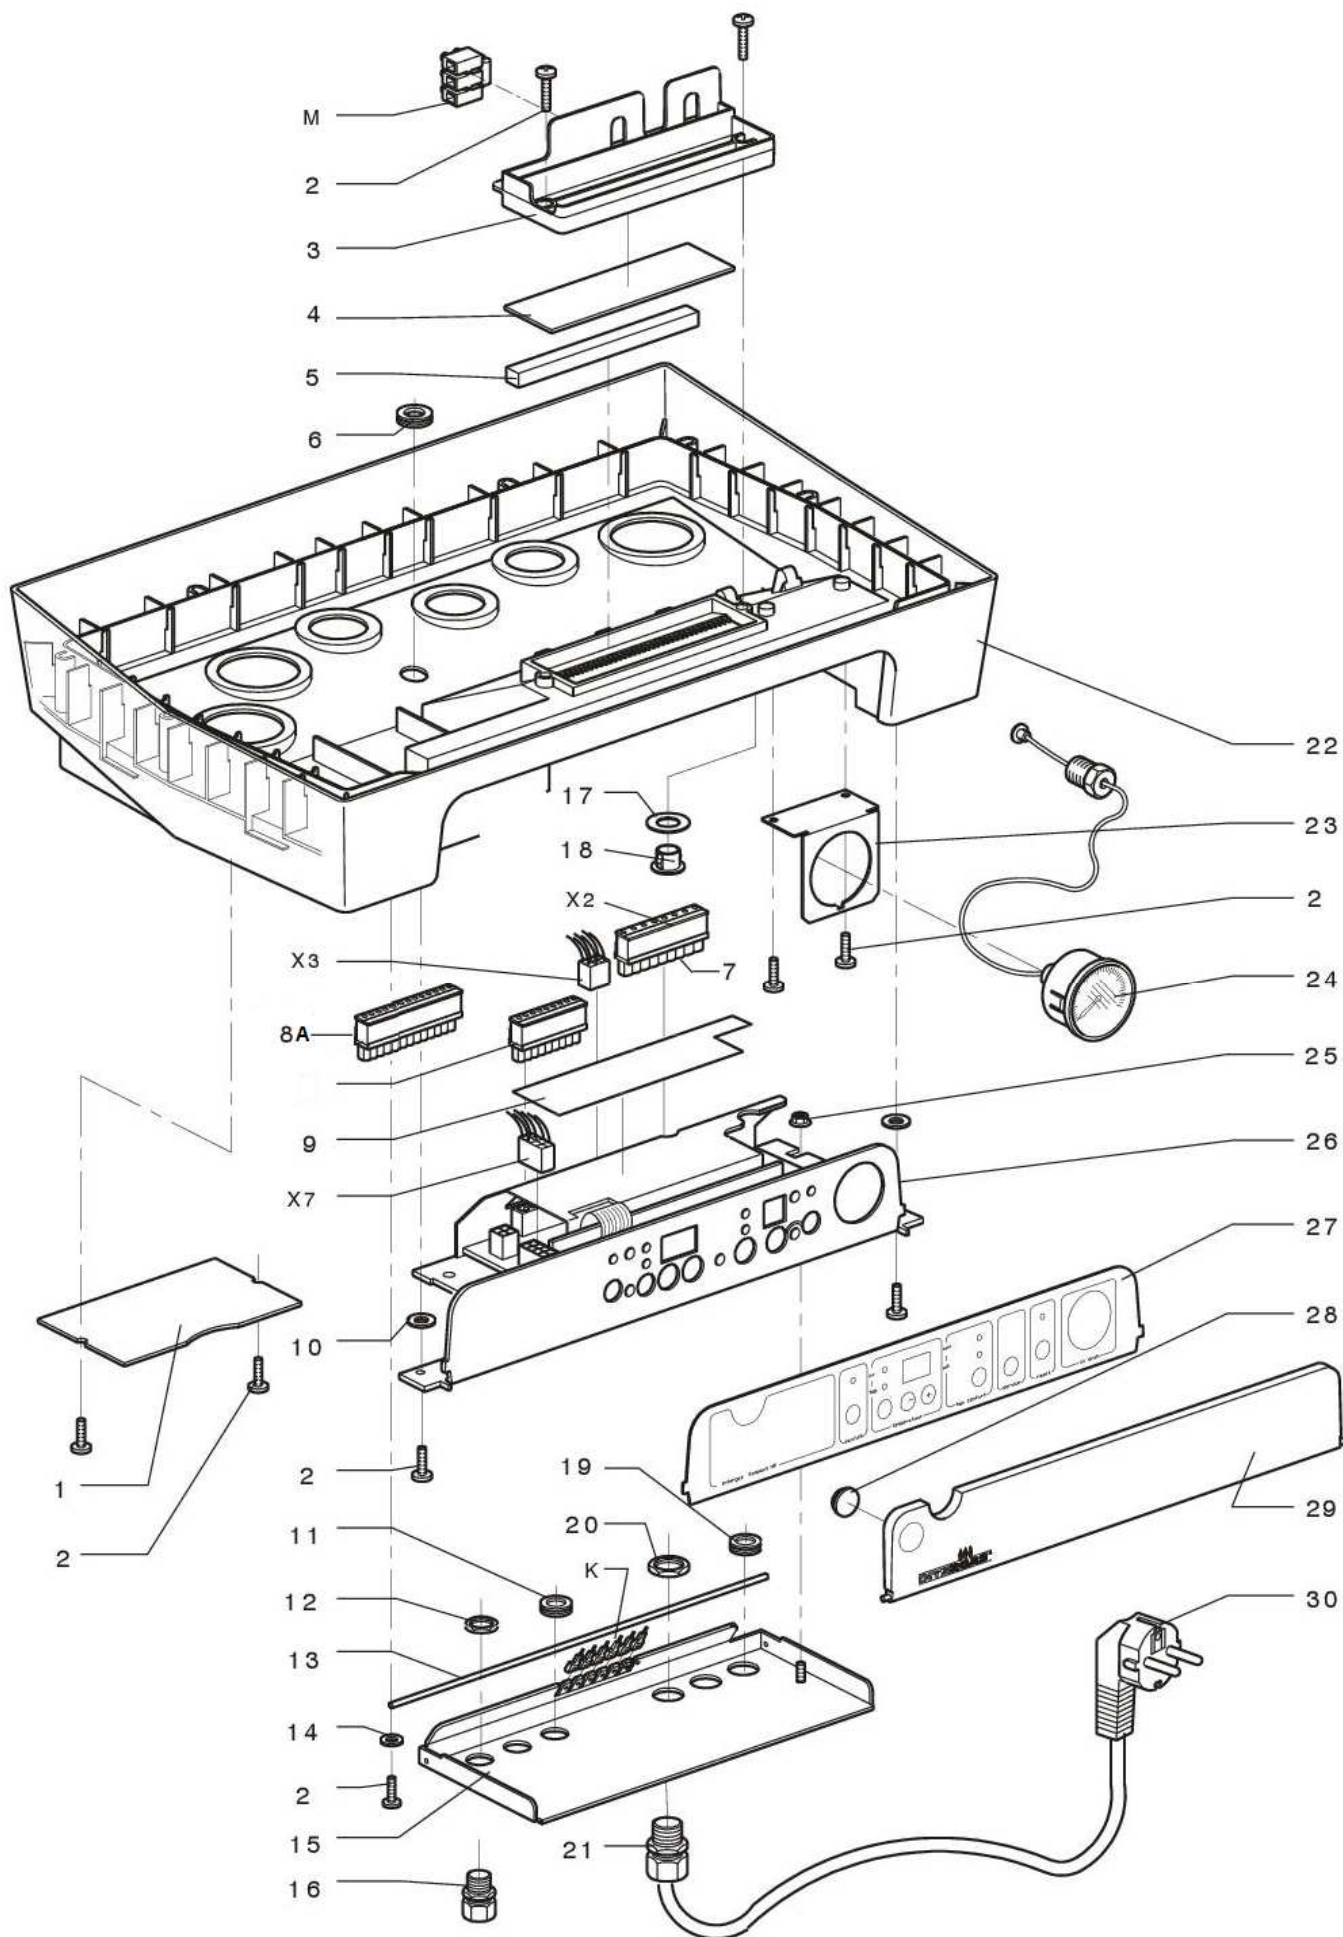

Parte elettronica caldaie serie Kompakt Solo HR

Pos.	Codice	Descrizione	Solo HR 12	Solo HR 22	Solo HR 35	Solo HR 40
1	5R145538	Piastra porta targhetta identificatrice	✓	✓	✓	✓
2	5X362117	Viti di fissaggio	✓	✓	✓	✓
4	5R844967	Piastra di collegamento	✓	✓	✓	✓
5	5R876217	Guarnizione piana pannello	✓	✓	✓	✓
6	5R876227	Guarnizione quadra pannello	✓	✓	✓	✓
7	5R260417	Connettore 8 poli	✓	✓	✓	✓
8	5R260427	Connettore 9 poli	✓	✓	✓	✓
9	5R888127	Targhetta apparecchiatura elettronica	✓	✓	✓	✓
10	5R320067	Rondella piana M 2,5	✓	✓	✓	✓
11	5R878467	Passacavo	✓	✓	✓	✓
12	5R260437	Dado per pressacavo PG7	✓	✓	✓	✓
13	5R872097	Perno di rotazione apparecchiatura elettronica L= 237 mm	✓	✓	✓	✓
14	5R321007	Rondella piana M4	✓	✓	✓	✓
15	5R146327	Supporto apparecchiatura elettronica	✓	✓	✓	✓
16	5R260447	Pressacavo PG7	✓	✓	✓	✓
17	5X876207	Rondella	✓	✓	✓	✓
18	5X866147	Inserito di bloccaggio	✓	✓	✓	✓
19	5R878347	Pressacavo 15 mm	✓	✓	✓	✓
20	5X260457	Dado per pressacavo PG9	✓	✓	✓	✓
21	5R260467	Pressacavo PG9	✓	✓	✓	✓
22	5R844707	Coperchio inferiore grigio (fino aprile 2018)	✓	✓	✓	✓
	5R845557	Coperchio inferiore bianco (da aprile 2018)	✓	✓	✓	✓
23	5R145557	Staffa porta manometro	✓	✓	✓	✓
24	5R864037	Manometro 0 – 4 bar	✓	✓	✓	✓
25	5X312027	Dado M5	✓	✓	✓	✓
26	5R074367	Apparecchiatura elettronica con display (fino agosto 2015)	✓	✓		
	5R074557	Apparecchiatura elettronica con display (fino agosto 2015)			✓	✓
	5R074927	Apparecchiatura elettronica con display (da agosto 2015)	✓			
	5R074867	Apparecchiatura elettronica con display (da agosto 2015)		✓		
	5R074897	Apparecchiatura elettronica con display (da agosto 2015)			✓	✓
	5R074867	Apparecchiatura elettronica con display bianco (da aprile 2018)	✓	✓		
27	5R074907	Apparecchiatura elettronica con display bianco (da aprile 2018)			✓	✓
	5R888497	Etichetta adesiva grigia (fino aprile 2018)	✓	✓	✓	✓
28	5R889867	Etichetta adesiva bianca (da aprile 2018)	✓	✓	✓	✓
	5R872117	Calamita di fermo sportello	✓	✓	✓	✓
29	5R844577	Sportello apribile nero (fino a aprile 2018)	✓	✓	✓	✓
	5R843847	Sportello apribile bianco (da aprile 2018)	✓	✓	✓	✓
30	5R220977	Cavo alimentazione elettrica caldaia	✓	✓	✓	✓

Parte elettronica caldaie serie Kompakt Solo HR