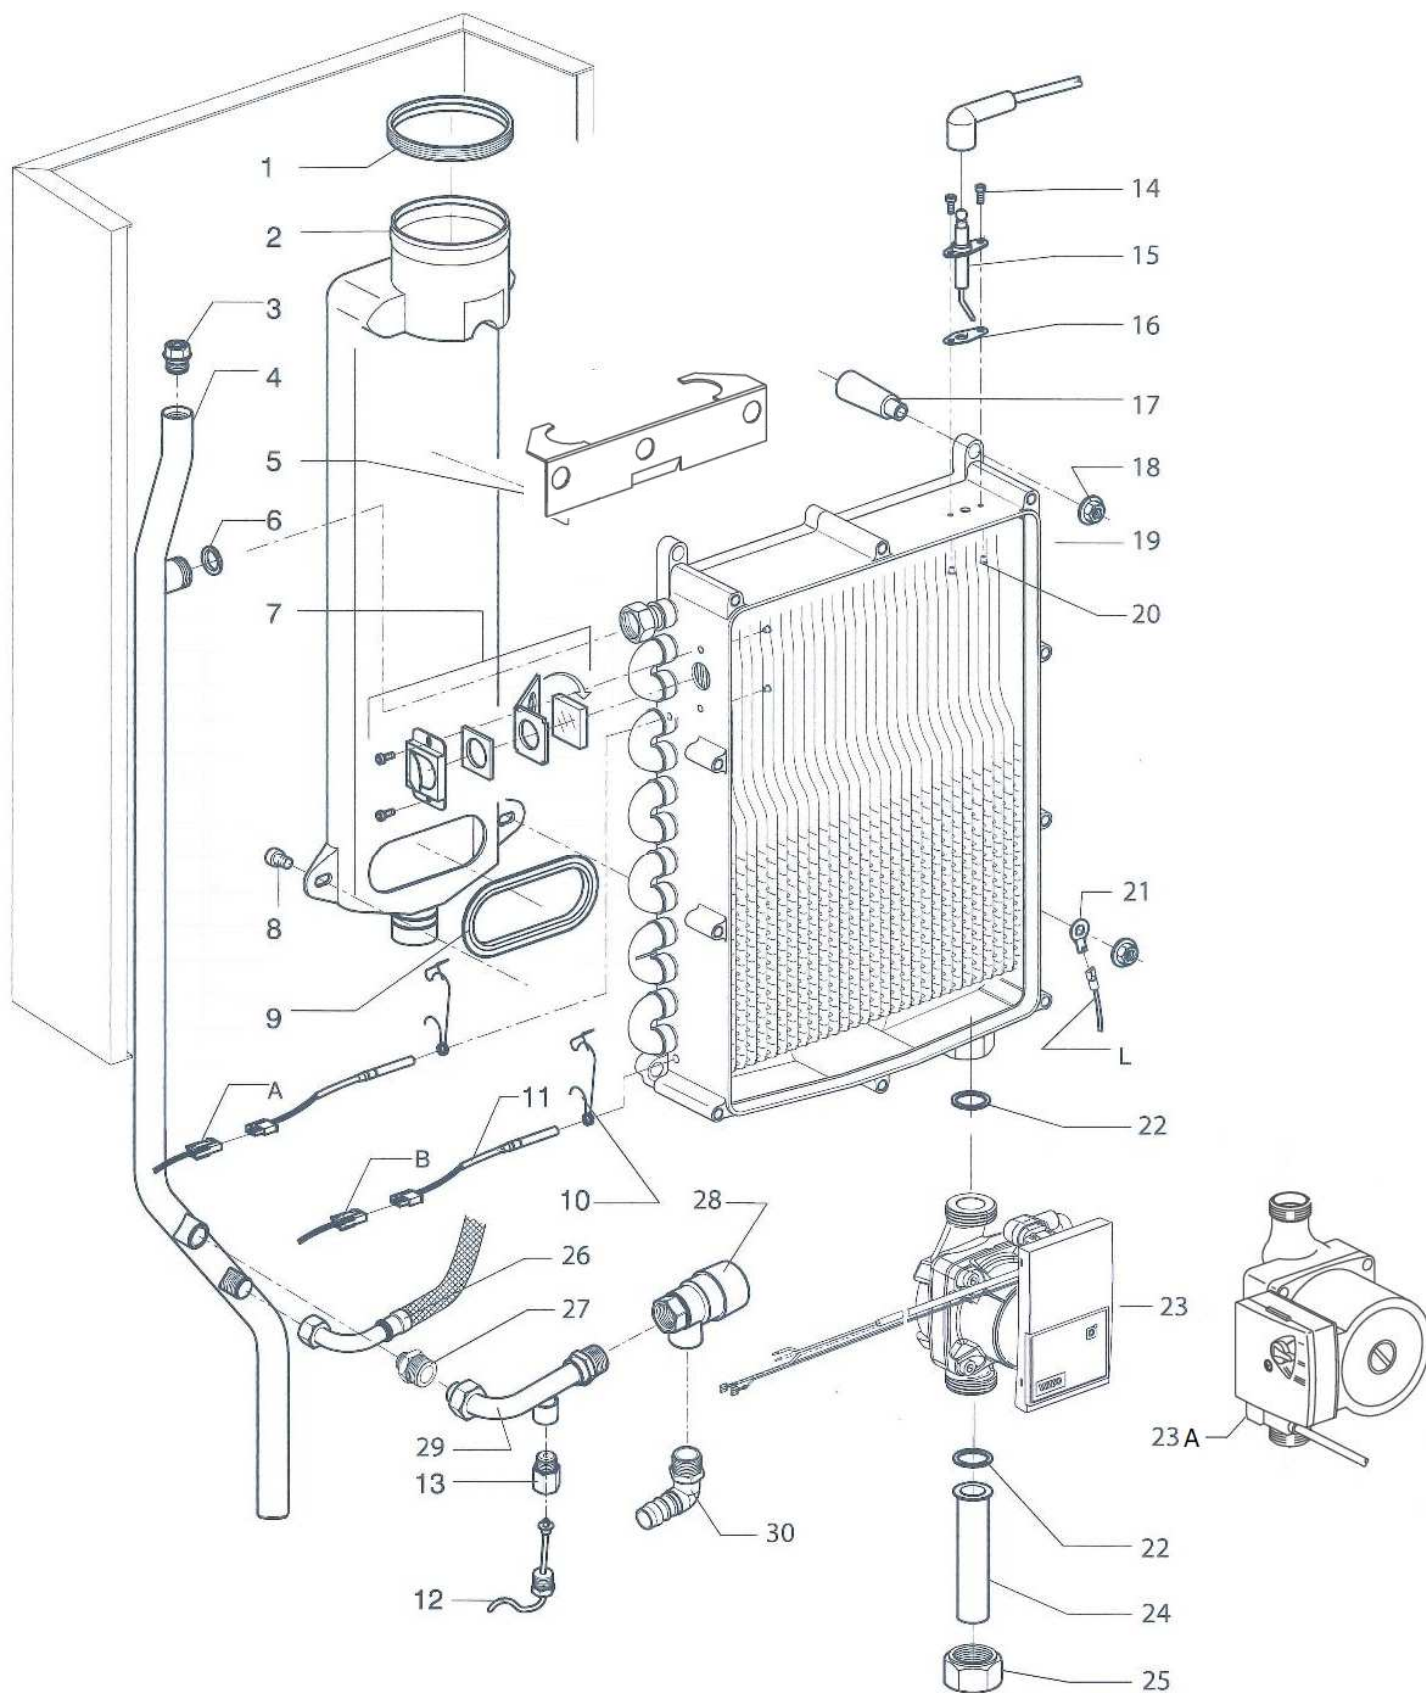

Scambiatore di calore / scarico fumi caldaie serie Kompakt Solo HR

Pos.	Codice	Descrizione	Solo HR 12	Solo HR 22	Solo HR 35	Solo HR 40
1	5R878177	Guarnizione scarico fumi Ø 80 mm	✓	✓	✓	✓
2	5R665247	Tubazione scarico fumi	✓	✓		
	5R665277	Tubazione scarico fumi			✓	✓
3	5X843017	Sfiato aria manuale Ø 3/8"	✓	✓	✓	✓
4	5R855387	Tubazione mandata	✓	✓		
	5R855287	Tubazione mandata			✓	✓
5	5R845437	Staffa serraggio tubazione scarico fumi	✓	✓	✓	✓
6	5X875517	Guarnizione Ø 3/4"	✓	✓	✓	✓
7	5R081097	Vetro spia completo	✓	✓	✓	✓
8	5R305117	Viti M8x12 tubazione scarico fumi	✓	✓	✓	✓
9	5R877817	Guarnizione interna scarico fumi	✓	✓	✓	✓
10	5X873337	Clip di fissaggio sonde	✓	✓	✓	✓
11	5R200117	Sonda di mandata e di ritorno	✓	✓	✓	✓
12	5R864037	Manometro completo di cablaggio	✓	✓	✓	✓
13	5R846007	Raccordo cablaggio manometro	✓	✓	✓	✓
14	5R305087	Viti di fissaggio elettrodo M4x8 (fino agosto 2015)	✓	✓	✓	✓
	5X305137	Viti di fissaggio elettrodo M4x10 (da agosto 2015)	✓	✓	✓	✓
15	5R209327	Elettrodo di accensione e ionizzazione	✓	✓	✓	✓
15A	5R875867	Isolatore elettrodo (fino agosto 2015)	✓	✓	✓	✓
16	5X875677	Guarnizione elettrodo	✓	✓	✓	✓
17	5R878397	Distanziale scambiatore di calore	✓	✓	✓	✓
18	5X313047	Dadi M8 di fissaggio scambiatore	✓	✓	✓	✓
19	5R145357	Scambiatore di calore	✓	✓		
	5R147337	Scambiatore di calore			✓	✓
20	5X319047	Inserto M4 per fissaggio elettrodo	✓	✓	✓	✓
21	5R231107	Capocorda per messa a terra	✓	✓	✓	✓
22	5X875567	Guarnizione pompa Ø 1"	✓	✓	✓	✓
23A	5R210177	Pompa Wilo RS 15/5 (fino agosto 2015)	✓	✓		
	5R210327	Pompa Wilo RS 15/7 (fino agosto 2015)			✓	✓
23	5R210337	Pompa Wilo Yonos Para 15-7 PWM (da agosto 2015)	✓	✓		
	5R210367	Pompa Wilo Yonos Para 15-7,5 PWM (da agosto 2015)			✓	✓
24	5R854177	Tubazione di ritorno	✓	✓	✓	✓
25	5R260367	Dado di serraggio pompa Ø 1"	✓	✓	✓	✓
26	5R859617	Tubazione flessibile di collegamento vaso d'espansione	✓	✓	✓	
27	5R825127	Nipplo ridotto 1/2" x 1/4"	✓	✓	✓	✓
28	5R844417	Valvola di sicurezza 3 bar	✓	✓		
	5R844147	Valvola di sicurezza 4 bar			✓	✓
29	5R855377	Tubazione di scarico valvola di sicurezza	✓	✓	✓	✓
30	5R844107	Porta gomma per valvola di sicurezza blu	✓	✓	✓	✓