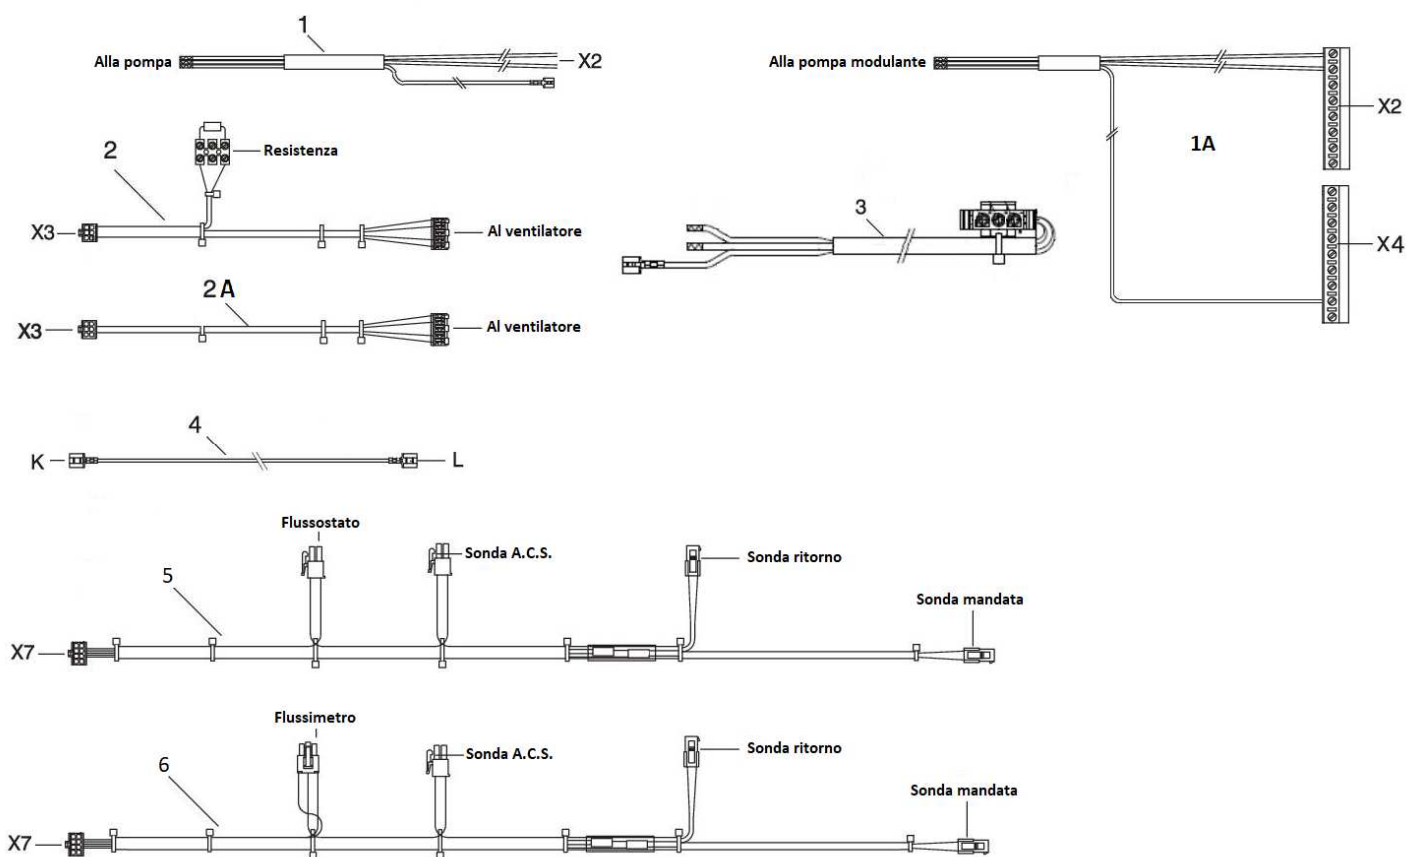

Staffa di sostegno caldaia Prestige CW6

Pos.	Codice	Descrizione	
1	5R381017	Vite M8 x 45	
2	5R324007	Rondella piana M8	
3	5R390047	Fischer M10	
4	5R950147	Staffa di montaggio	
5	5R824027	Ogiva Ø 22	
6	5R823127	Raccordo T Ø 22	
7	5R842187	Valvola di intercettazione gas 1/2"	
8	5R824067	Tappo Ø 22	
9	5R824017	Ogiva Ø 15	
10	5R823087	Raccordo T Ø 15	
11	5R824057	Tappo Ø 15	
12	5R822087	Gomito 1/2" x 15	