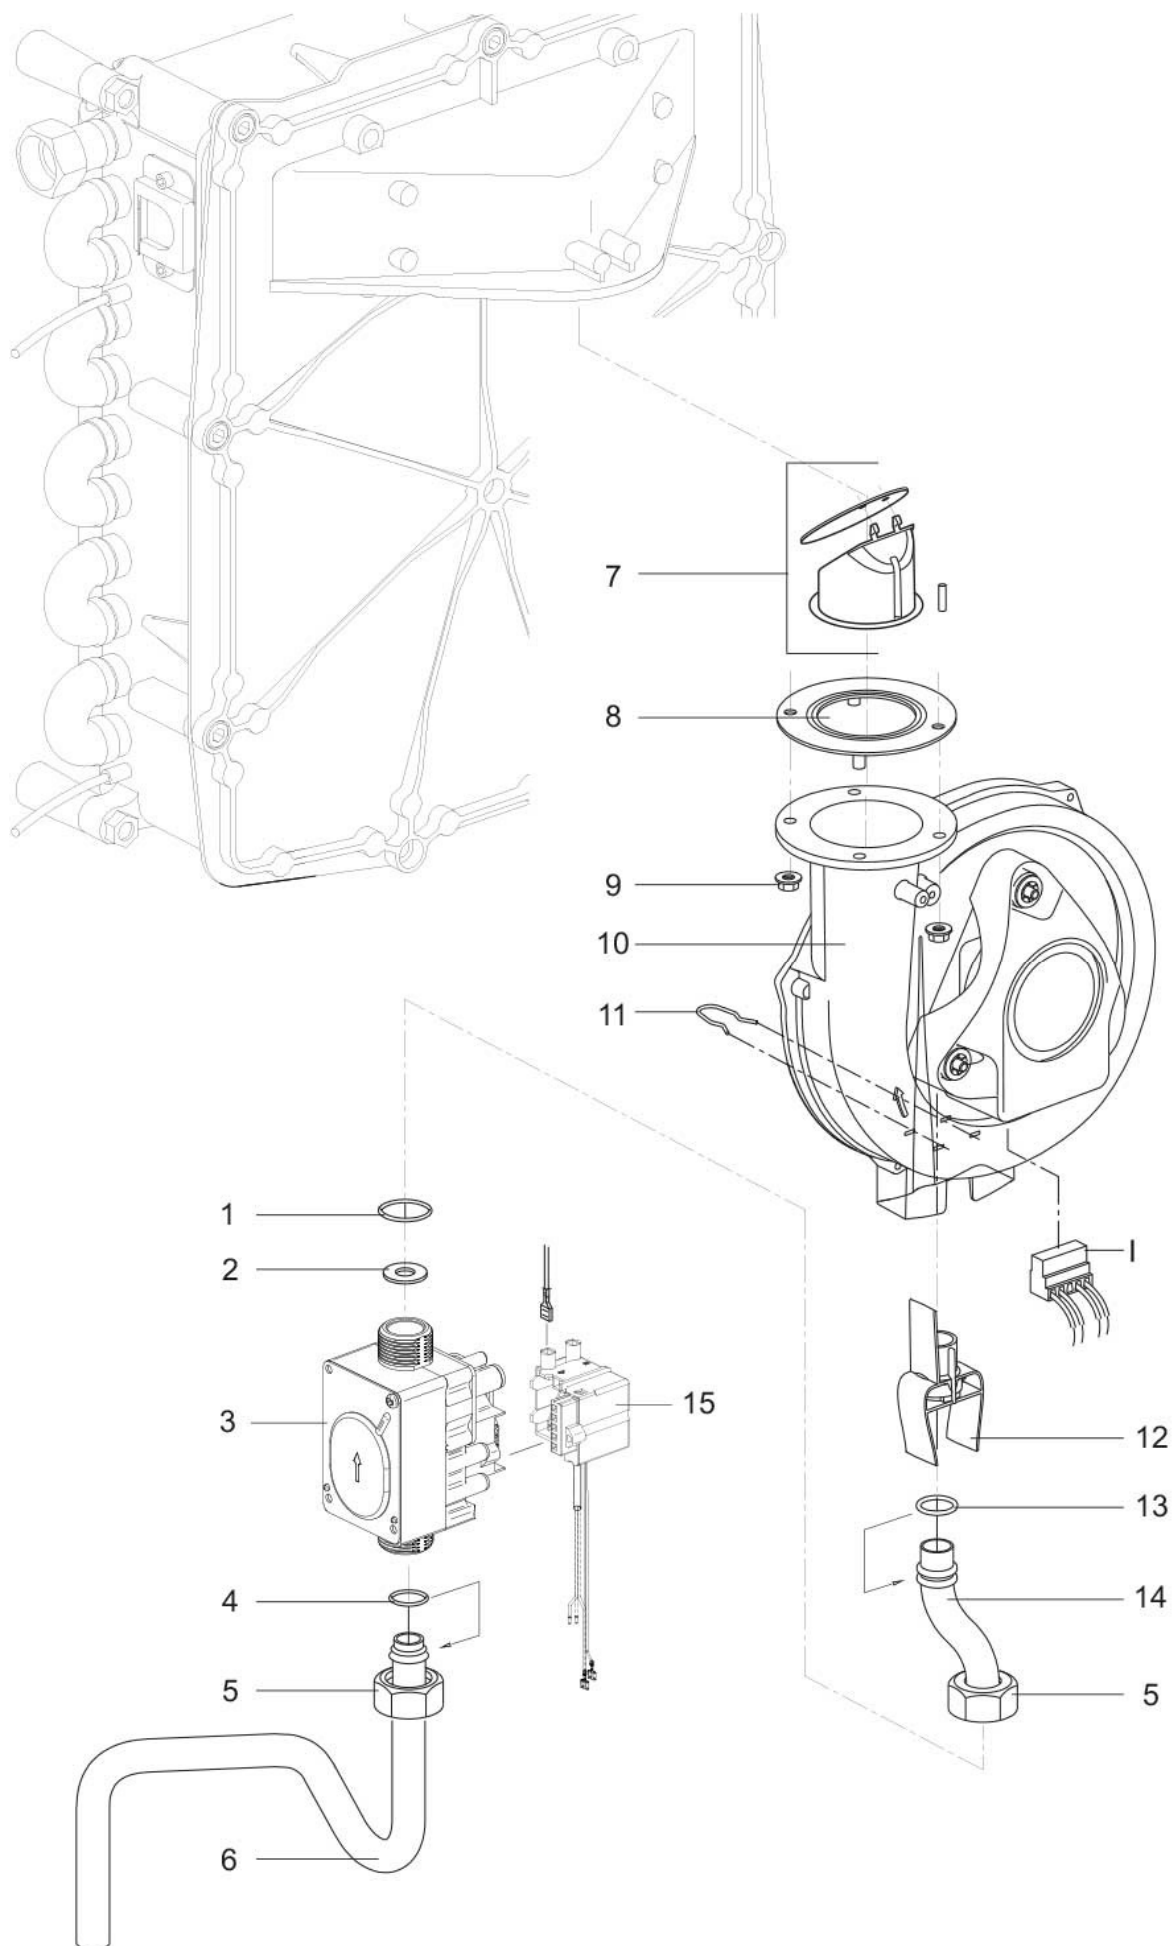

Circuito gas caldaie serie Kombi Kompakt HReco RF

Pos.	Codice articolo	Descrizione	HReco KK 24	HReco KK 30	HReco KK 36
1	5X875827	O-ring Ø 19 x 2	✓	✓	✓
2	5R075567	Rondella calibrata per gas metano Ø 5,05	✓		
	5R075827	Rondella calibrata per gas metano Ø 6,00		✓	
	5R829627	Rondella calibrata per gas metano Ø 6,55			✓
	5R075857	Rondella calibrata per GPL Ø 4,10	✓		
	5R075747	Rondella calibrata per GPL Ø 4,80		✓	
	5R075737	Rondella calibrata per GPL Ø 5,25			✓
3	5R801527	Valvola gas Siemens Smart	✓	✓	✓
4	5X875757	Guarnizione valvola gas 21,5/15,5	✓	✓	✓
5	5X826067	Dado scorrevole 3/4" Ø 19	✓	✓	✓
6	5R854537	Tubazione gas	✓	✓	✓
7	5X090417	Clapet anti ricircolo fumi (optional)	✓	✓	✓
8	5X877807	Guarnizione ventilatore	✓	✓	✓
9	5X312027	Dado M5 fissaggio ventilatore	✓	✓	✓
10	5R074507	Ventilatore 24 volt completo di tunnel	✓	✓	✓
11	5X873027	Copiglia di fissaggio tubazione gas/venturi	✓	✓	✓
12	5R829667	Venturi tipo 471	✓		
	5R829547	Venturi tipo 406		✓	
	5R829527	Venturi tipo 362			✓
13	5X875737	O-ring 15x1,5 NBR 70 sh	✓	✓	✓
14	5R854717	Tubazione gas L= 51 mm	✓		
	5X854727	Tubazione gas L= 111 mm		✓	
	5X854737	Tubazione gas L= 171 mm			✓
15	5R801537	Modulo accensione e ionizz. Siemens Smart	✓	✓	✓