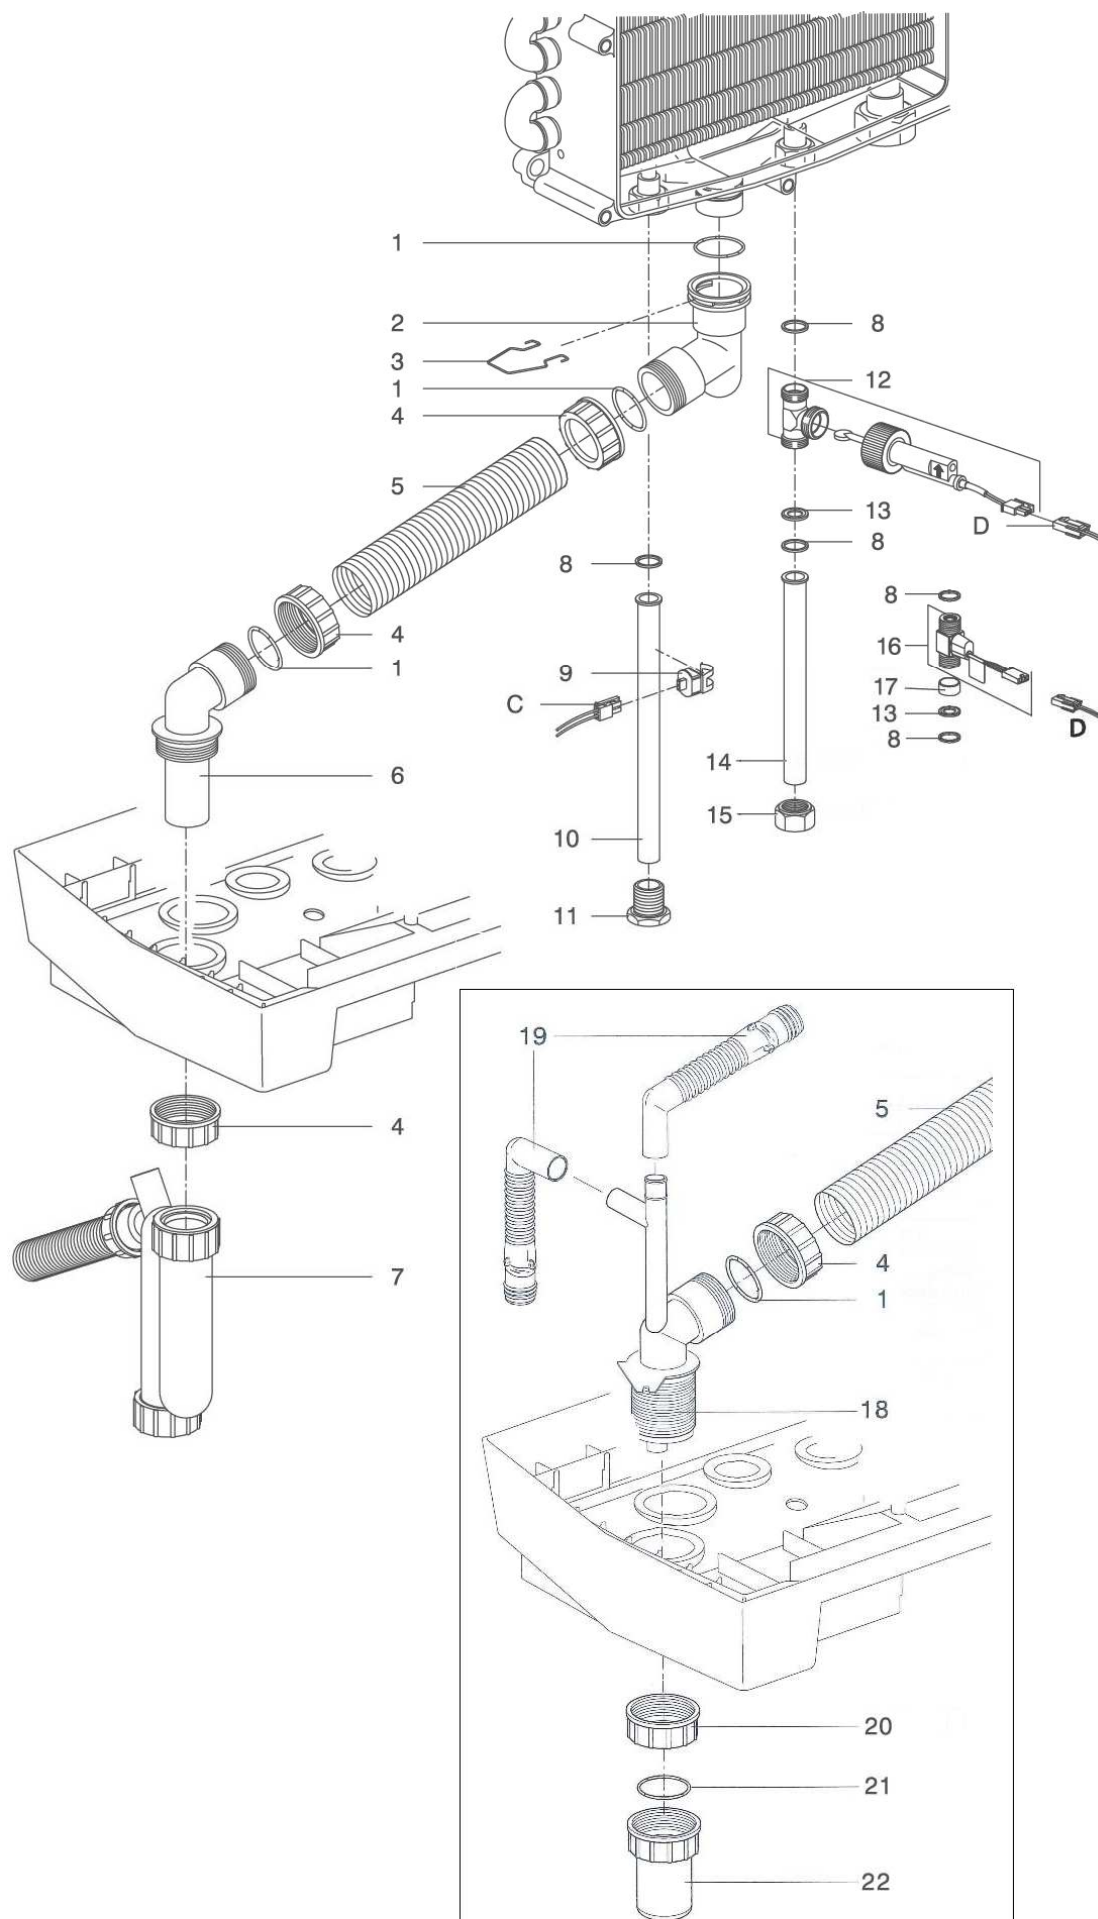

Circuito acqua calda sanitaria e scarico condensa caldaie serie Kombi Kompakt HR

Pos.	Codice	Descrizione		KK 24/20	KK 32/26	KK 32/35
1	5X875637	O-Ring Ø 28/25x2.62 per ghiera		✓	✓	✓
2	5R844507	Curva scarico condensa		✓	✓	✓
3	5R873407	Copiglia di fermo scarico condensa		✓	✓	✓
4	5R844527	Ghiera di serraggio scarico condensa		✓	✓	✓
5	5R594137	Tubo flessibile scarico condensa		✓	✓	✓
6	5R844517	Curva al sifone scarico condensa				✓
7	5R844047	Sifone completo (fino aprile 2018)		✓	✓	
	5R844197	Sifone completo				✓
8	5X875927	Guarnizione in Viton		✓	✓	✓
9	5R200127	Sonda acqua calda sanitaria avvitata (fino dicembre 2010)		✓	✓	✓
	5X200177	Sonda a clip acqua calda sanitaria (da dicembre 2010)		✓	✓	✓
10	5R854517	Tubazione uscita acqua calda con porta sonda (fino dicembre 2010)		✓	✓	✓
	5R854587	Tubazione uscita acqua calda senza porta sonda (da dicembre 2010)		✓	✓	✓
11	5R825077	Attacco 1/2"		✓	✓	✓
12	5R844267	Flussostato Sika VKX (fino agosto 2015)		✓	✓	✓
13	5R845097	Riduttore di portata 8 litri		✓		
14	5R856297	Tubazione di ingresso acqua fredda		✓	✓	✓
15	5R826047	Dado 1/2"		✓	✓	✓
16	5R844797	Flussimetro Sika VTY 10MS-30 (da agosto 2015)		✓	✓	✓
17	5R845127	Anello flussimetro (da agosto 2015)		✓	✓	✓
18	5R845587	Collegamento inferiore sistema scarico condensa (da aprile 2018)		✓	✓	
19	5R845617	Tubazione di collegamento scarico condensa (da aprile 2018)		✓	✓	
20	5R845607	Ghiera di serraggio scarico condensa (da aprile 2018)		✓	✓	
21	5R873997	O-ring 35,1 x 1,6 (da aprile 2018)		✓	✓	
22	5R845597	Sifone scarico condensa (da aprile 2018)		✓	✓	

Scarico condensa Kombi Kompakt HR 24/20 e 32/26 serie WHITE