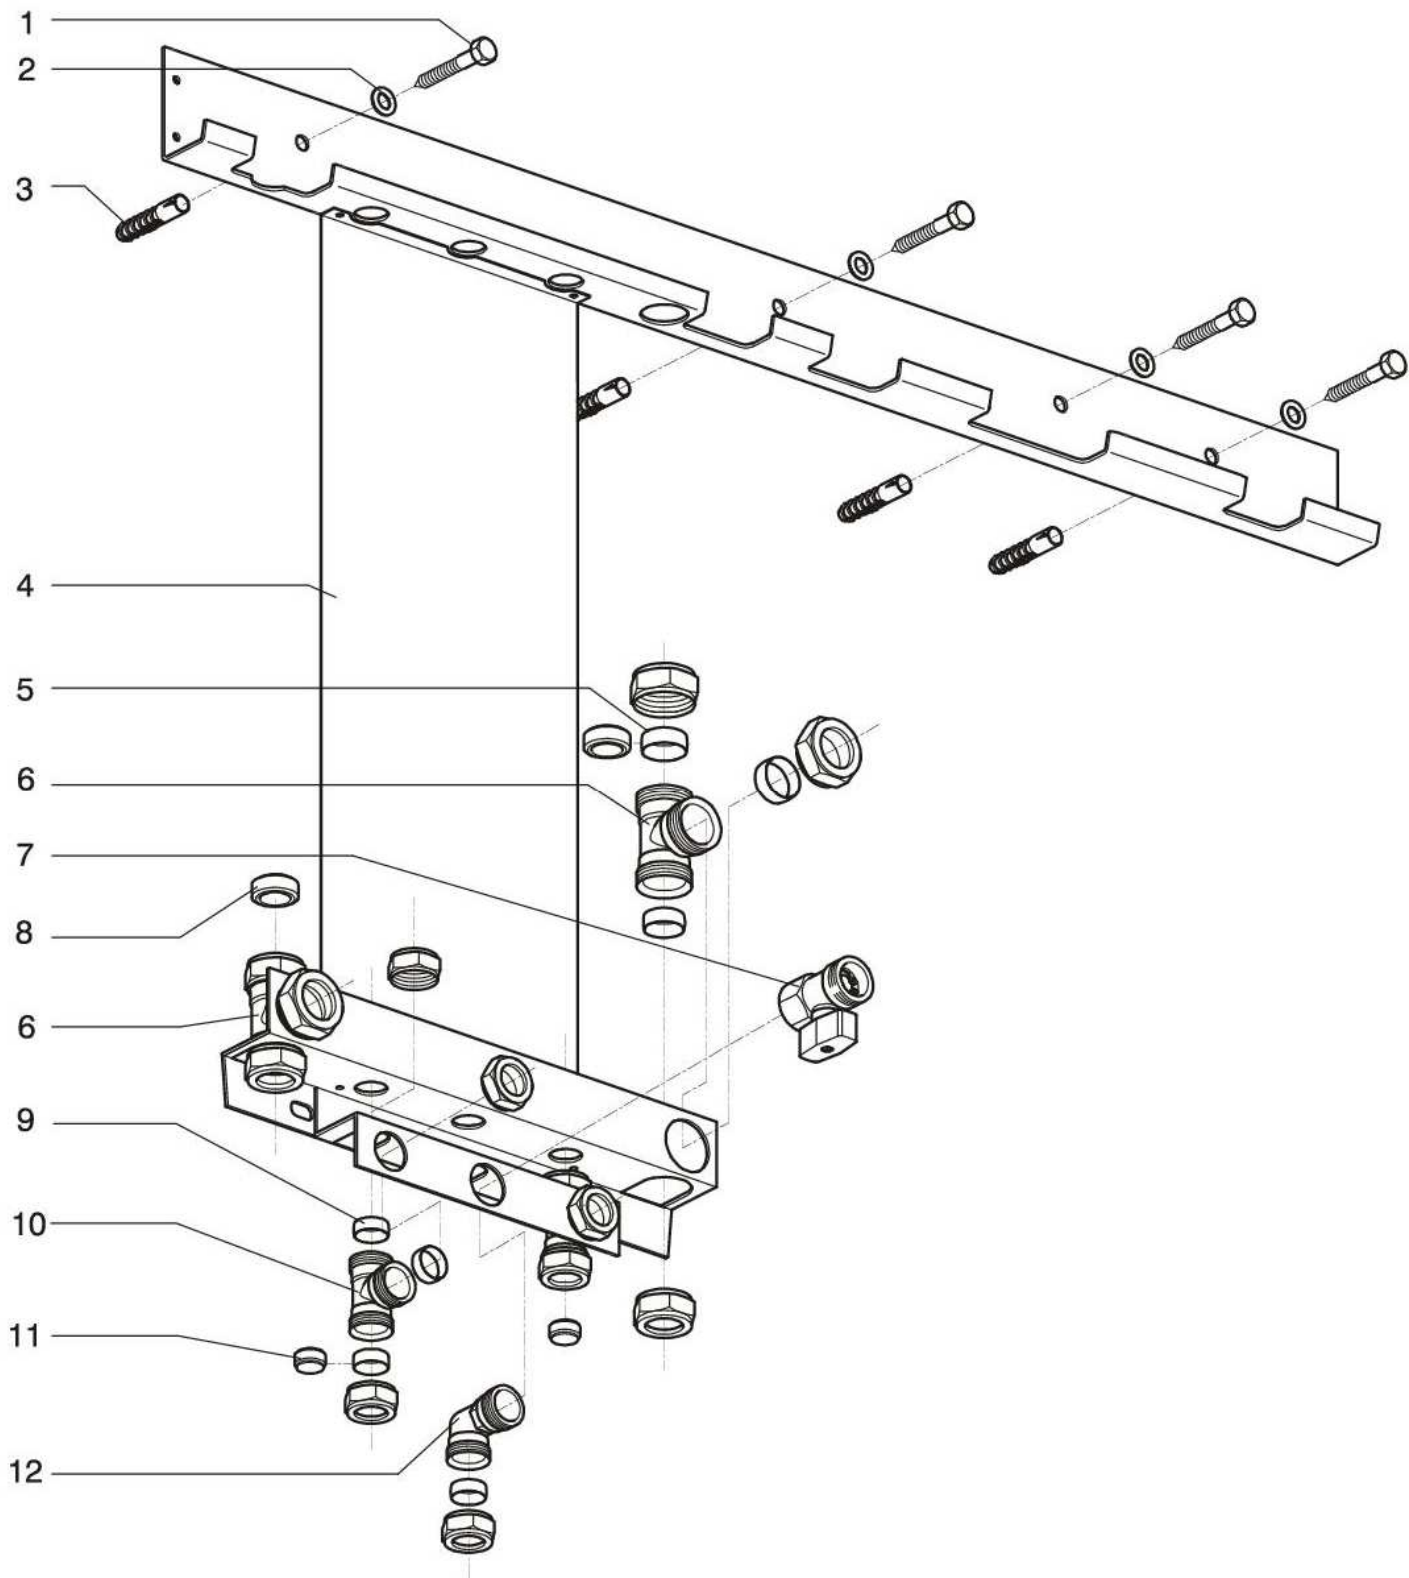

Staffa di sostegno caldaia Prestige CW6

Pos.	Codice	Descrizione	
1	5R381017	Vite M8 x 45	
2	5R324007	Rondella piana M8	
3	5R390047	Fischer M10	
4	5R950147	Staffa di montaggio	
5	5R824027	Ogiva Ø 22	
6	5R823127	Raccordo T Ø 22	
7	5R842187	Valvola di intercettazione gas 1/2"	
8	5R824067	Tappo Ø 22	
9	5R824017	Ogiva Ø 15	
10	5R823087	Raccordo T Ø 15	
11	5R824057	Tappo Ø 15	
12	5R822087	Gomito 1/2" x 15	