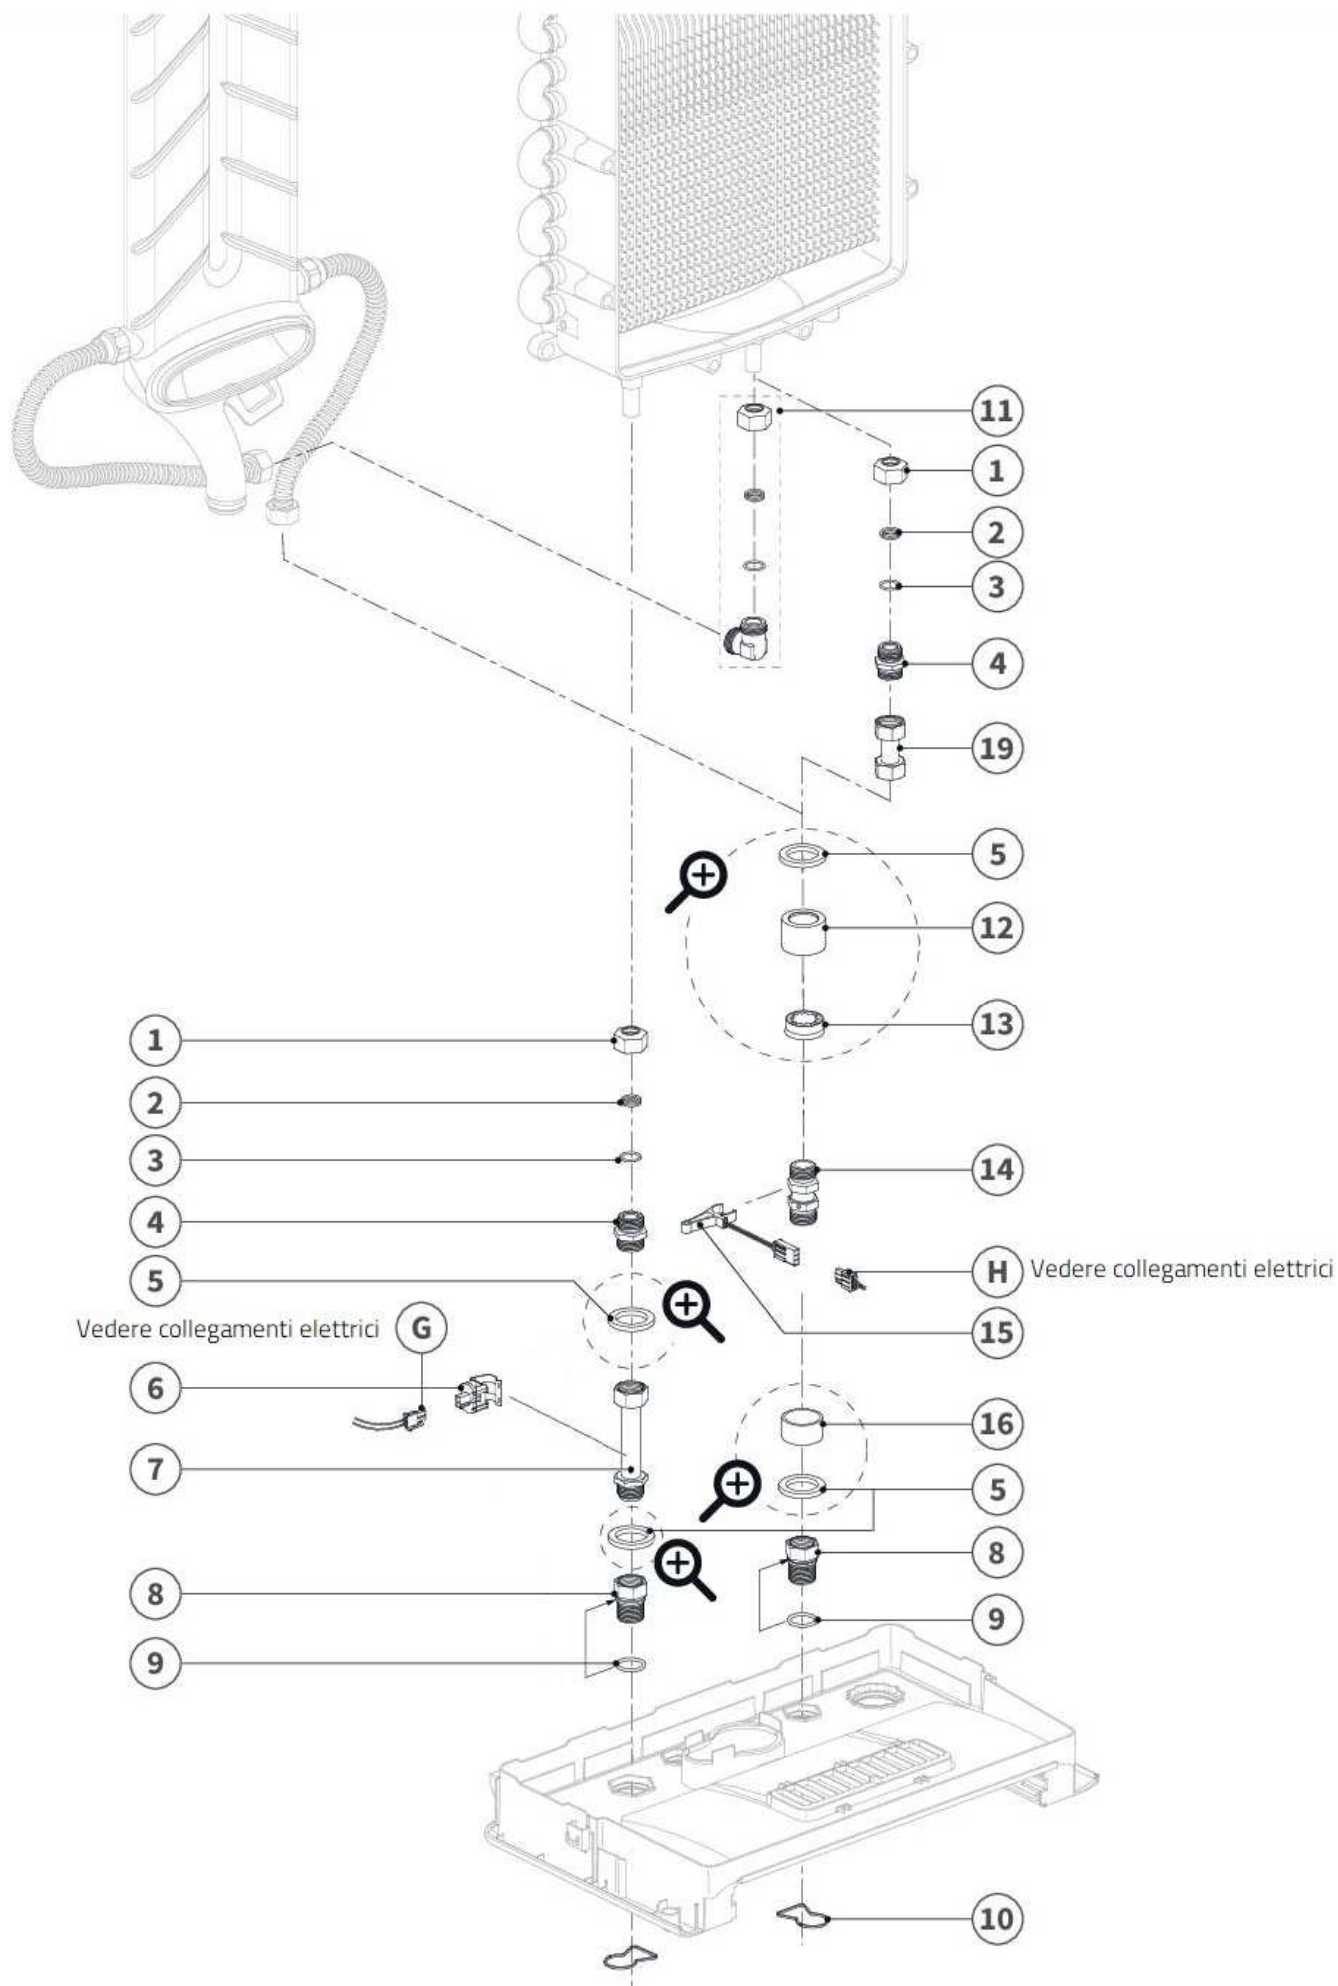

Collegamenti acqua fredda, acqua calda sanitaria caldaie Xclusive, Xtreme

Pos.	Codice	Descrizione	Xclusive 30	Xclusive 36	Xtreme 30	Xtreme 36
1	5X450464	Dado G1/2" 13 mm	✓	✓	✓	✓
2	5X350104	Molla a clip 13 mm	✓	✓	✓	✓
3	5X620004	O-Ring Ø 13,0 x 2,0 EPDM	✓	✓	✓	✓
4	5X450564	Raccordo G1/2" x Ø 13 mm	✓	✓	✓	✓
5	5X875927	Guarnizione Ø 18,5 x Ø 13 x 2 Viton	✓	✓	✓	✓
6	5X200177	Sonda A.C.S. a clip NTC Ø 15 mm	✓	✓	✓	✓
7	5X400124	Tubazione acqua calda	✓	✓	✓	✓
8	5X450195	Raccordo Ø 15 x G1/2" maschio	✓	✓	✓	✓
9	5X620034	O-Ring Ø 19,3 x 2,4 EPDM	✓	✓	✓	✓
10	5X350084	Clip di fermo raccordi 1/2" maschio	✓	✓	✓	✓
11	5X074754	Raccordo curvo completo			✓	✓
12	5X540074	Distanziale G-NT 15,8 x 11,5	✓	✓	✓	✓
13	5X845004	Limitatore di flusso G-NT 8,0 l/min.	✓		✓	
14	5X074804	Corpo completo sensore di flusso	✓	✓	✓	✓
15	5X900004	Sensore di flusso ad effetto Hall	✓	✓	✓	✓
16	5X845137	Anello	✓	✓	✓	✓
19	5X400134	Prolunga Ø 15 mm	✓	✓