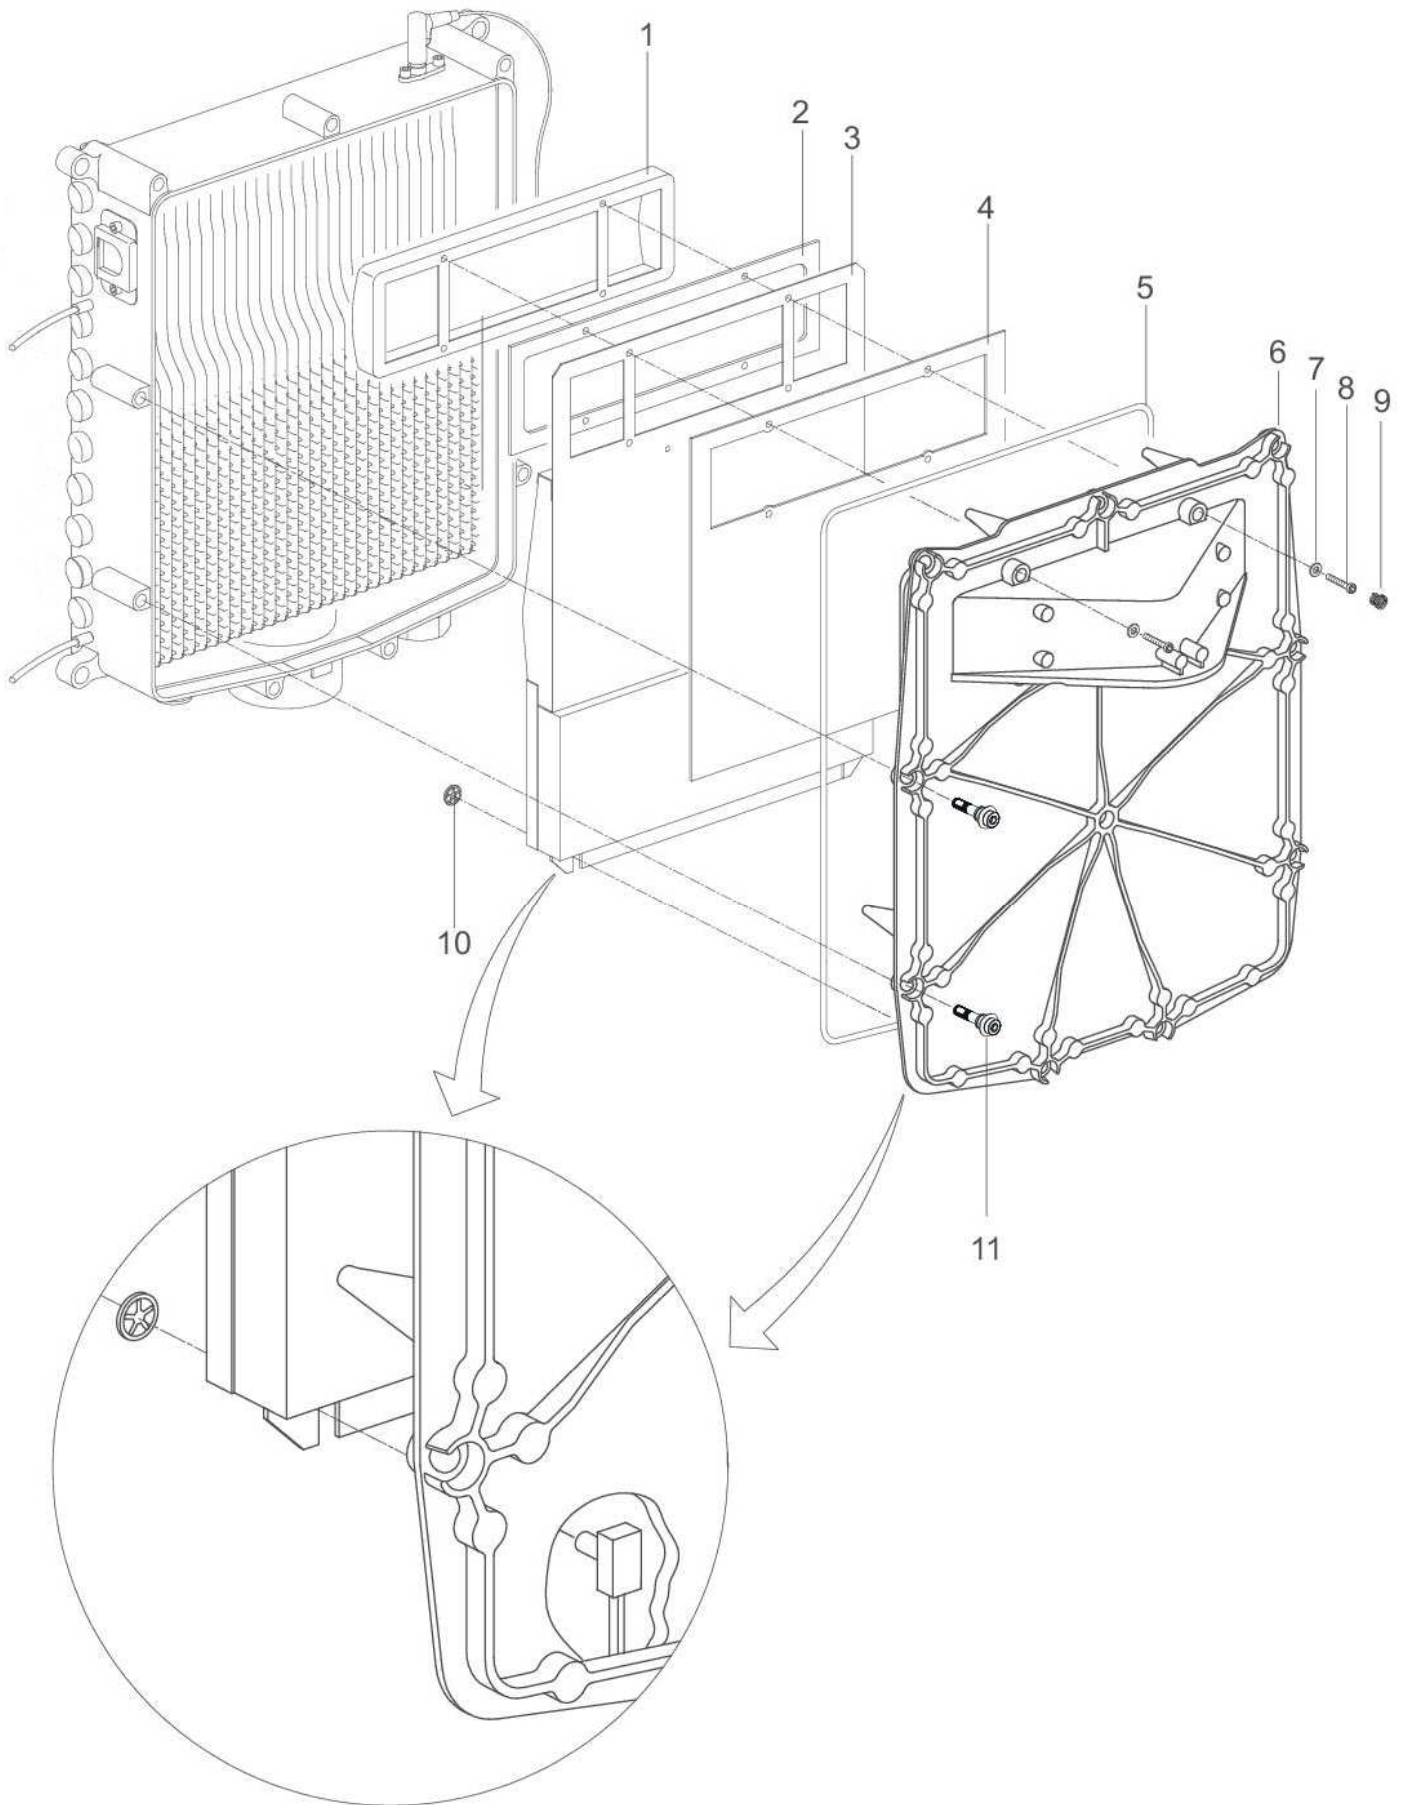

Bruciatore Domoflow 30

Pos.	Codice articolo	Descrizione	
1	5X800327	Bruciatore catalitico	
2	5X877847	Guarnizione bruciatore	
3	5X073597	Pannello isolante piastra frontale scambiatore	
4	5X876457	Piastra isolante	
5	5R877927	Guarnizione piastra frontale scambiatore in viton	
6	5X081247	Piastra frontale completa con Pos. 3, 4	
7	5X875917	O-ring Ø 6 x 1,5 in silicone	
8	5X362217	Vite Torx M 4 x 25 fissaggio bruciatore	
9	5X873577	Molla di sicurezza	
10	5X390087	Rosetta di fermo	
11	5X305157	Vite M8x40 con spalla di fermo serraggio coperchio di chiusura