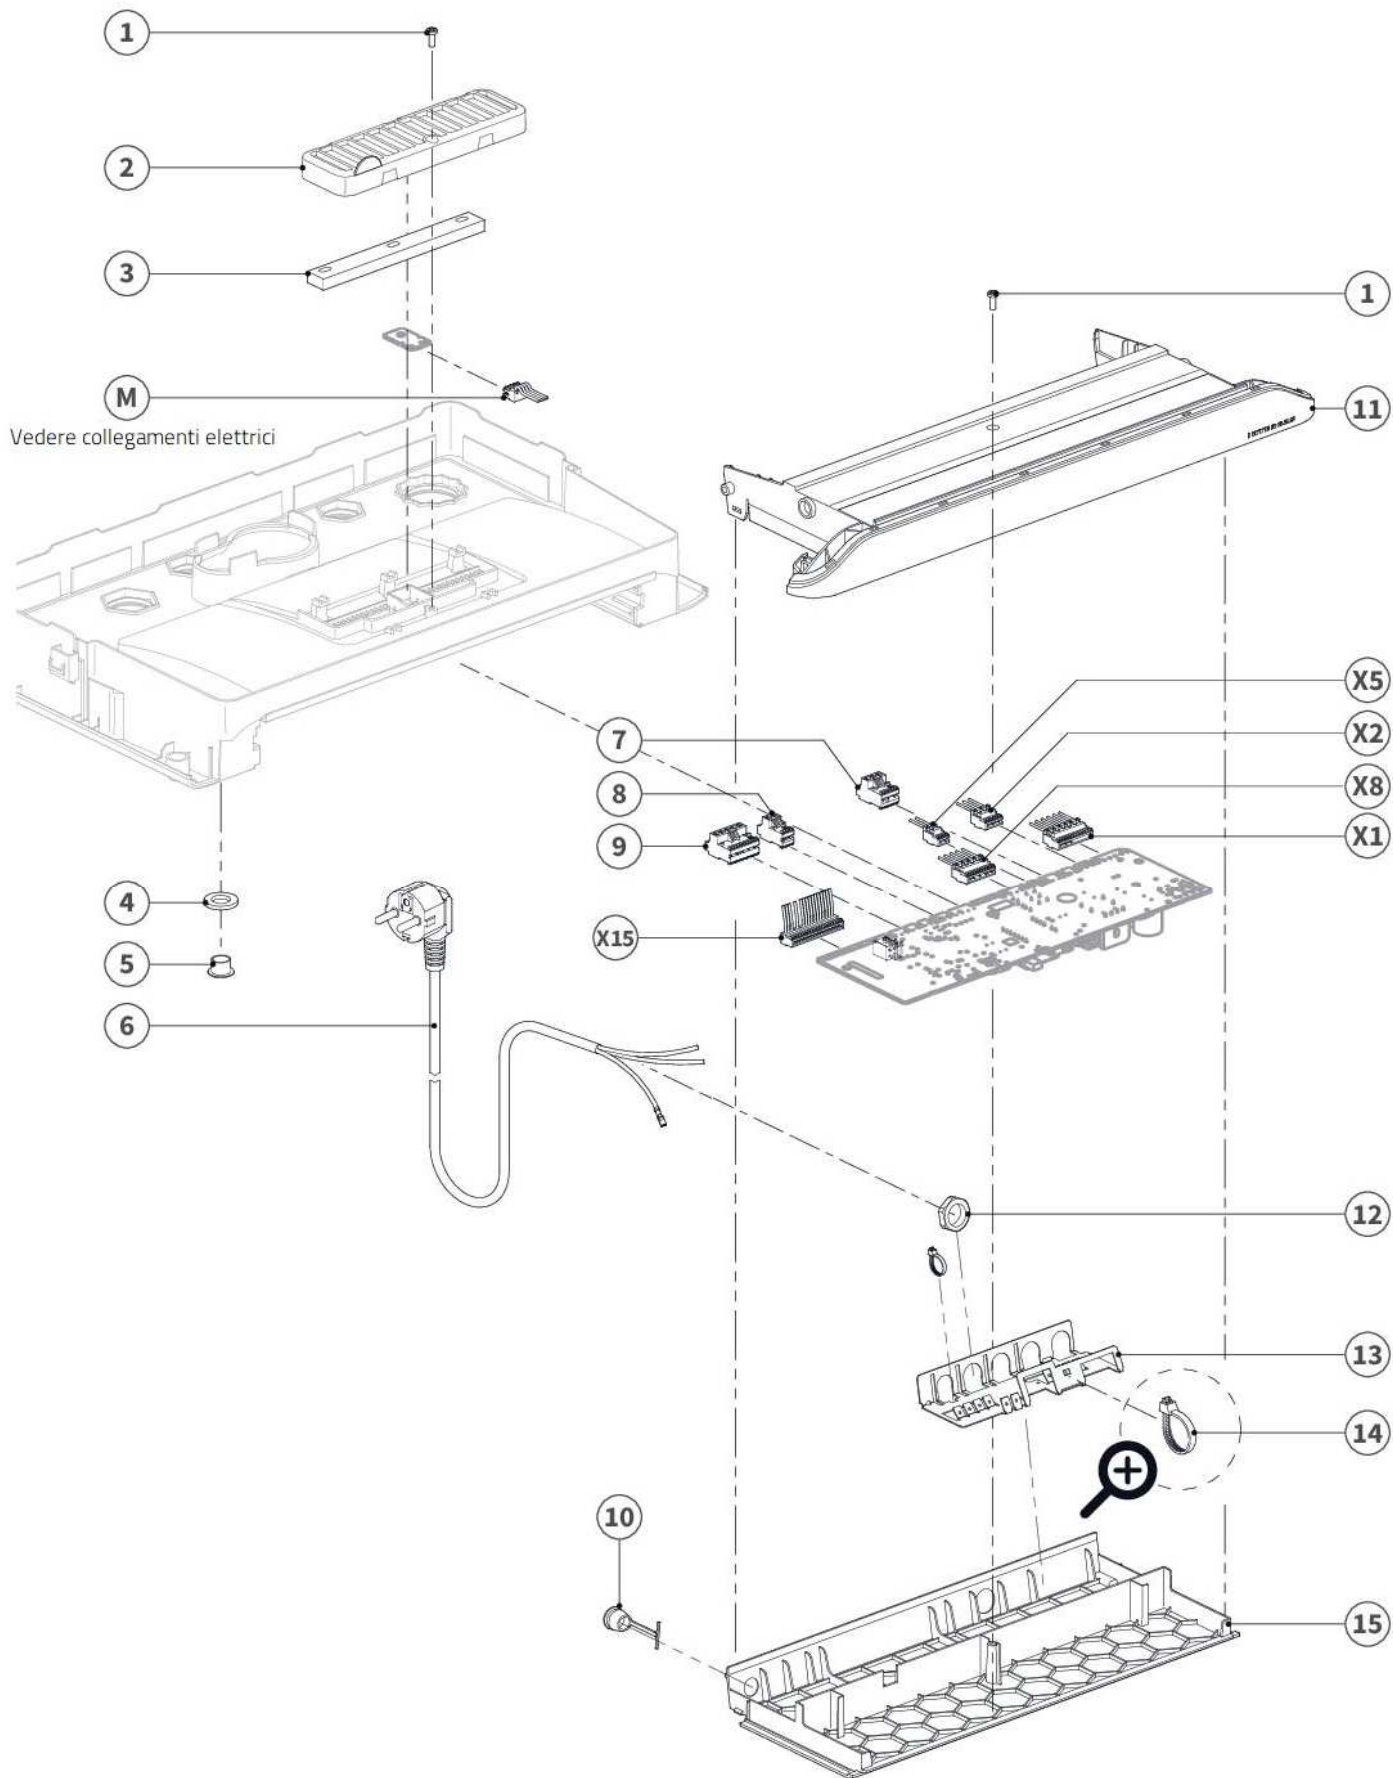

Apparecchiatura elettronica caldaie Xclusive, Xtreme

Pos.	Codice	Descrizione	Xclusive 30	Xclusive 36	Xtreme 30	Xtreme 36
1	5X362117	Vite a 45 ° in plastica Ø3,5 x 10	✓	✓	✓	✓
2	5X500334	Piastra di chiusura cavi	✓	✓	✓	✓
3	5X620194	Guarnizione	✓	✓	✓	✓
4	5X876207	Anello di scarico in feltro	✓	✓	✓	✓
5	5X866147	Tappo di scarico	✓	✓	✓	✓
6	5X200124	Cavo alimentazione elettrica	✓	✓	✓	✓
7	5X205024	Connettore tre poli	✓	✓	✓	✓
8	5X205014	Connettore due poli	✓	✓	✓	✓
9	5X205004	Connettore cinque poli	✓	✓	✓	✓
10	5X490097	Tappo Ø 12,5	✓	✓	✓	✓
11	5X074104	Apparecchiatura elettronica	✓	✓	✓	✓
12	5X260457	Dado M16 x 1,5	✓	✓	✓	✓
13	5X100164	Griglia collegamenti messe a terra	✓	✓	✓	✓
14	5X231007	Fascette cavi elettrici	✓	✓	✓	✓
15	5X500254	Base porta apparecchiatura elettronica	✓	✓	✓	✓

X1	Connettore ventilatore	✓	✓	✓	✓
X2	Connettore pompa	✓	✓	✓	✓
X5	Connettore tensione di rete	✓	✓	✓	✓
X8	Connettore elettrodo di accensione/ionizzazione	✓	✓	✓	✓
X15	Connettore sonde e flussimetro	✓	✓	✓	✓

Apparecchiatura elettronica caldaie Xclusive, Xtreme