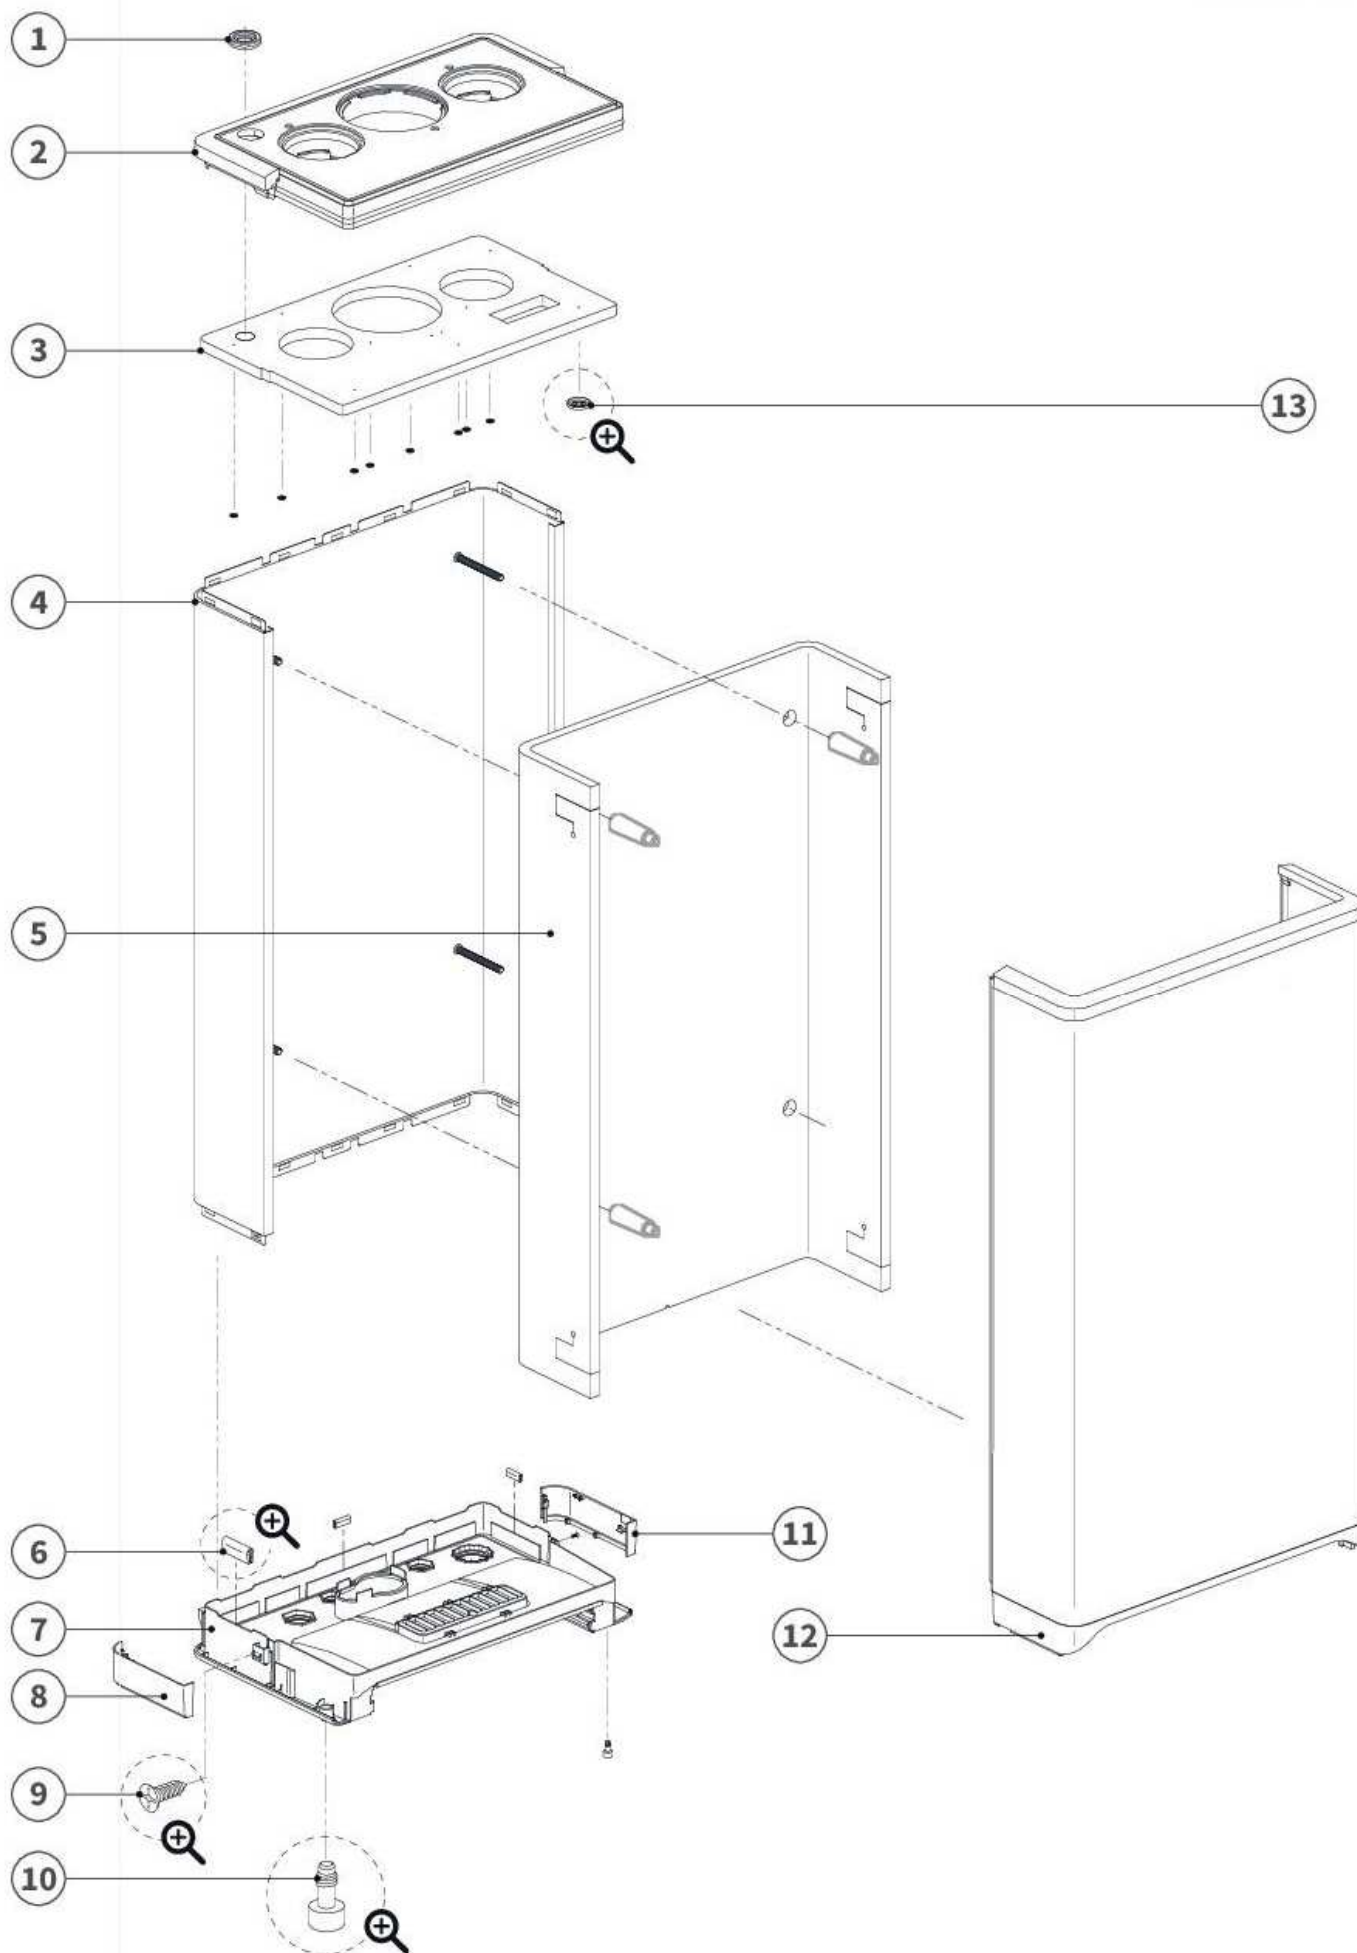

Mantello caldaie Xclusive Xtreme

Pos.	Codice	Descrizione	Xclusive 30	Xclusive 36	Xtreme 30	Xtreme 36
1	5X510144	Guarnizione tubazione di mandata	✓	✓	✓	✓
2	5X500114	Mantello superiore	✓	✓	✓	✓
3	5X875194	Pannello isolante mantello superiore	✓	✓	✓	✓
4	5X100334	Mantello posteriore	✓		✓	
	5X100304	Mantello posteriore		✓		✓
5	5X875344	Pannello isolante mantello posteriore	✓		✓	
	5X875234	Pannello isolante mantello posteriore		✓		✓
6	5X876237	Guarnizione L = 21,5 mm	✓	✓	✓	✓
7	5X500074	Mantello inferiore	✓	✓	✓	✓
8	5X500284	Bordo inferiore sinistro	✓	✓	✓	✓
9	5X300114	Vite autofilettante M2.9 x 9.5	✓	✓	✓	✓
10	5X300004	Vite fissaggio mantello frontale M6x 13	✓	✓	✓	✓
11	5X500274	Bordo inferiore destro	✓	✓	✓	✓
12	5X077014	Mantello frontale	✓		✓	
	5X077024	Mantello frontale		✓		✓
13	5X350054	Anelli fissaggio pannello superiore 3,0x9	✓	✓	✓	✓

Mantello caldaie Xclusive Xtreme