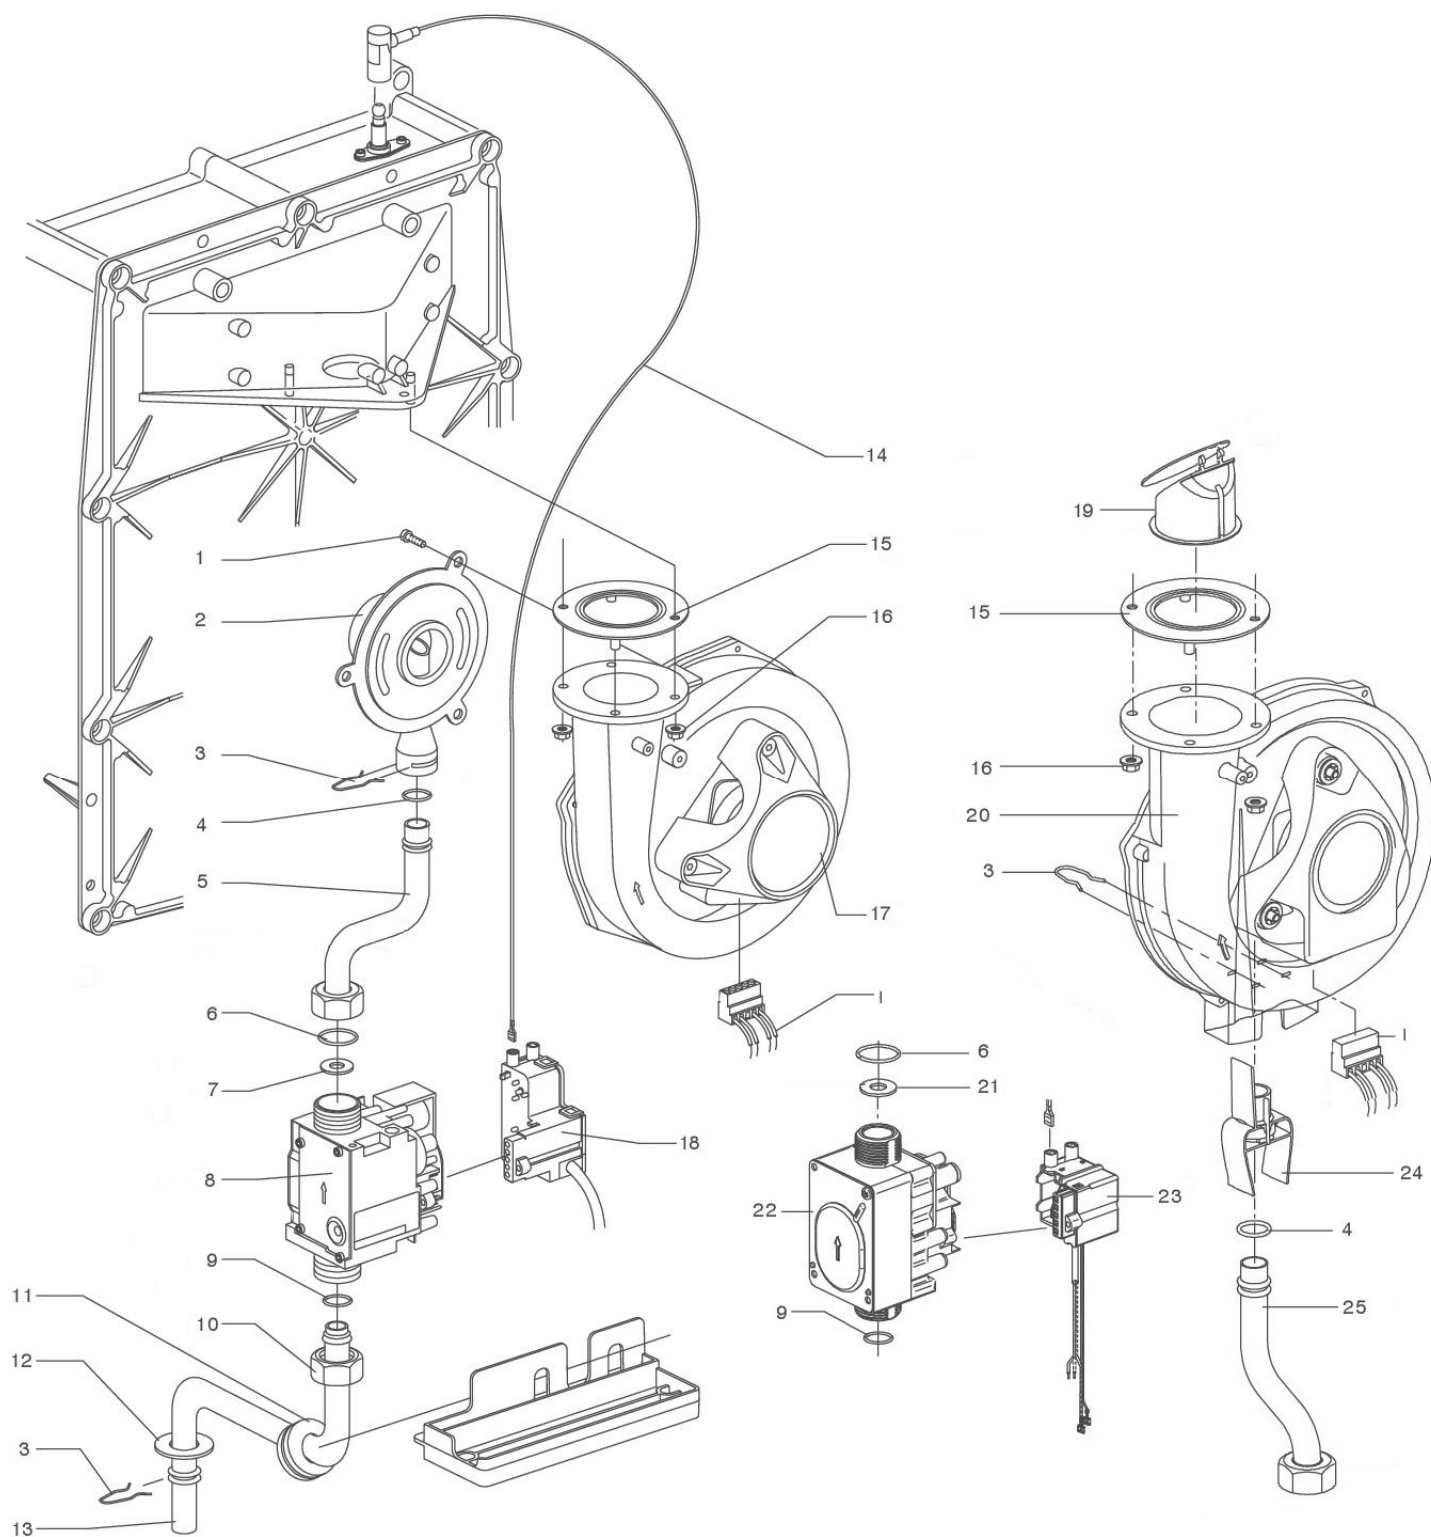

Circuito gas caldaie serie Kombi Kompakt HR

Pos.	Codice	Descrizione		KK 24/20	KK 32/26	KK 32/35
1	5X305137	Viti M4x10 fissaggio venturi (fino agosto 2015)		✓	✓	
2	5R829197	Venturi (fino agosto 2015)		✓	✓	
3	5X873027	Copiglia di fissaggio venturi		✓	✓	✓
4	5X875737	O-Ring venturi Ø 15X2		✓	✓	✓
5	5R854437	Tubo gas L= 92 mm (fino agosto 2015)		✓		
	5R854417	Tubo gas L= 152mm (fino agosto 2015)			✓	
6	5X875827	O-Ring Ø 19X2 per rondella calibrata gas		✓	✓	✓
7	5R829397	Rondella calibrata gas metano Ø 6,95 (fino agosto 2015)		✓	✓	
	5R829627	Rondella calibrata gas metano Ø 6,55				✓
	5R075517	Rondella calibrata GPL Ø 5,50 (fino agosto 2015)		✓	✓	
	5R075737	Rondella calibrata GPL Ø 5,25				✓
8	5R801467	Valvola gas Siemens VGU76 (fino marzo 2013)		✓	✓	✓
9	5X875757	Guarnizione tubazione gas Ø 21,5 / 15,5		✓	✓	✓
10	5X826067	Dado di serraggio valvola gas 3/4" x Ø 19		✓	✓	✓
11	5R878507	Guarnizione gialla tubazione gas Ø 15		✓	✓	✓
12	5R146397	Guarnizione tubazione gas Ø 20 x 37 x 0,9		✓	✓	✓
13	5R854477	Tubazione di collegamento gas		✓	✓	✓
14	5R074607	Cavo di accensione e ionizzazione		✓	✓	✓
15	5X877807	Guarnizione ventilatore		✓	✓	✓
16	5X312027	Dado M5 per ventilatore		✓	✓	✓
17	5R074397	Ventilatore 24 volt (fino agosto 2015)		✓	✓	
18	5R801477	Modulo accensione Siemens VG076 (fino marzo 2013)		✓	✓	✓
19	5X090417	Clapet anti ricircolo fumi (optional) (da agosto 2015)		✓	✓	✓
20	5R074507	Ventilatore 24 volt completo di tunnel (da agosto 2015)		✓	✓	
	5R074577	Ventilatore 230 volt completo di tunnel				✓
21	5R829627	Rondella calibrata gas metano Ø 6,55 (da agosto 2015)		✓	✓	✓
	5R075737	Rondella calibrata Ø 5,25 (da agosto 2015)		✓	✓	✓
22	5R801527	Valvola gas Siemens Smart (da marzo 2013)		✓	✓	✓
23	5R801537	Modulo accensione e ionizz. Siemens Smart (da marzo 2013)		✓	✓	✓
24	5R829527	Venturi tipo 362 (da agosto 2015)		✓	✓	✓
25	5R854697	Tubo gas lunghezza 86,5 mm (da agosto 2015)		✓	✓	
	5R854707	Tubo gas lunghezza 146,5 mm (da agosto 2015)				✓