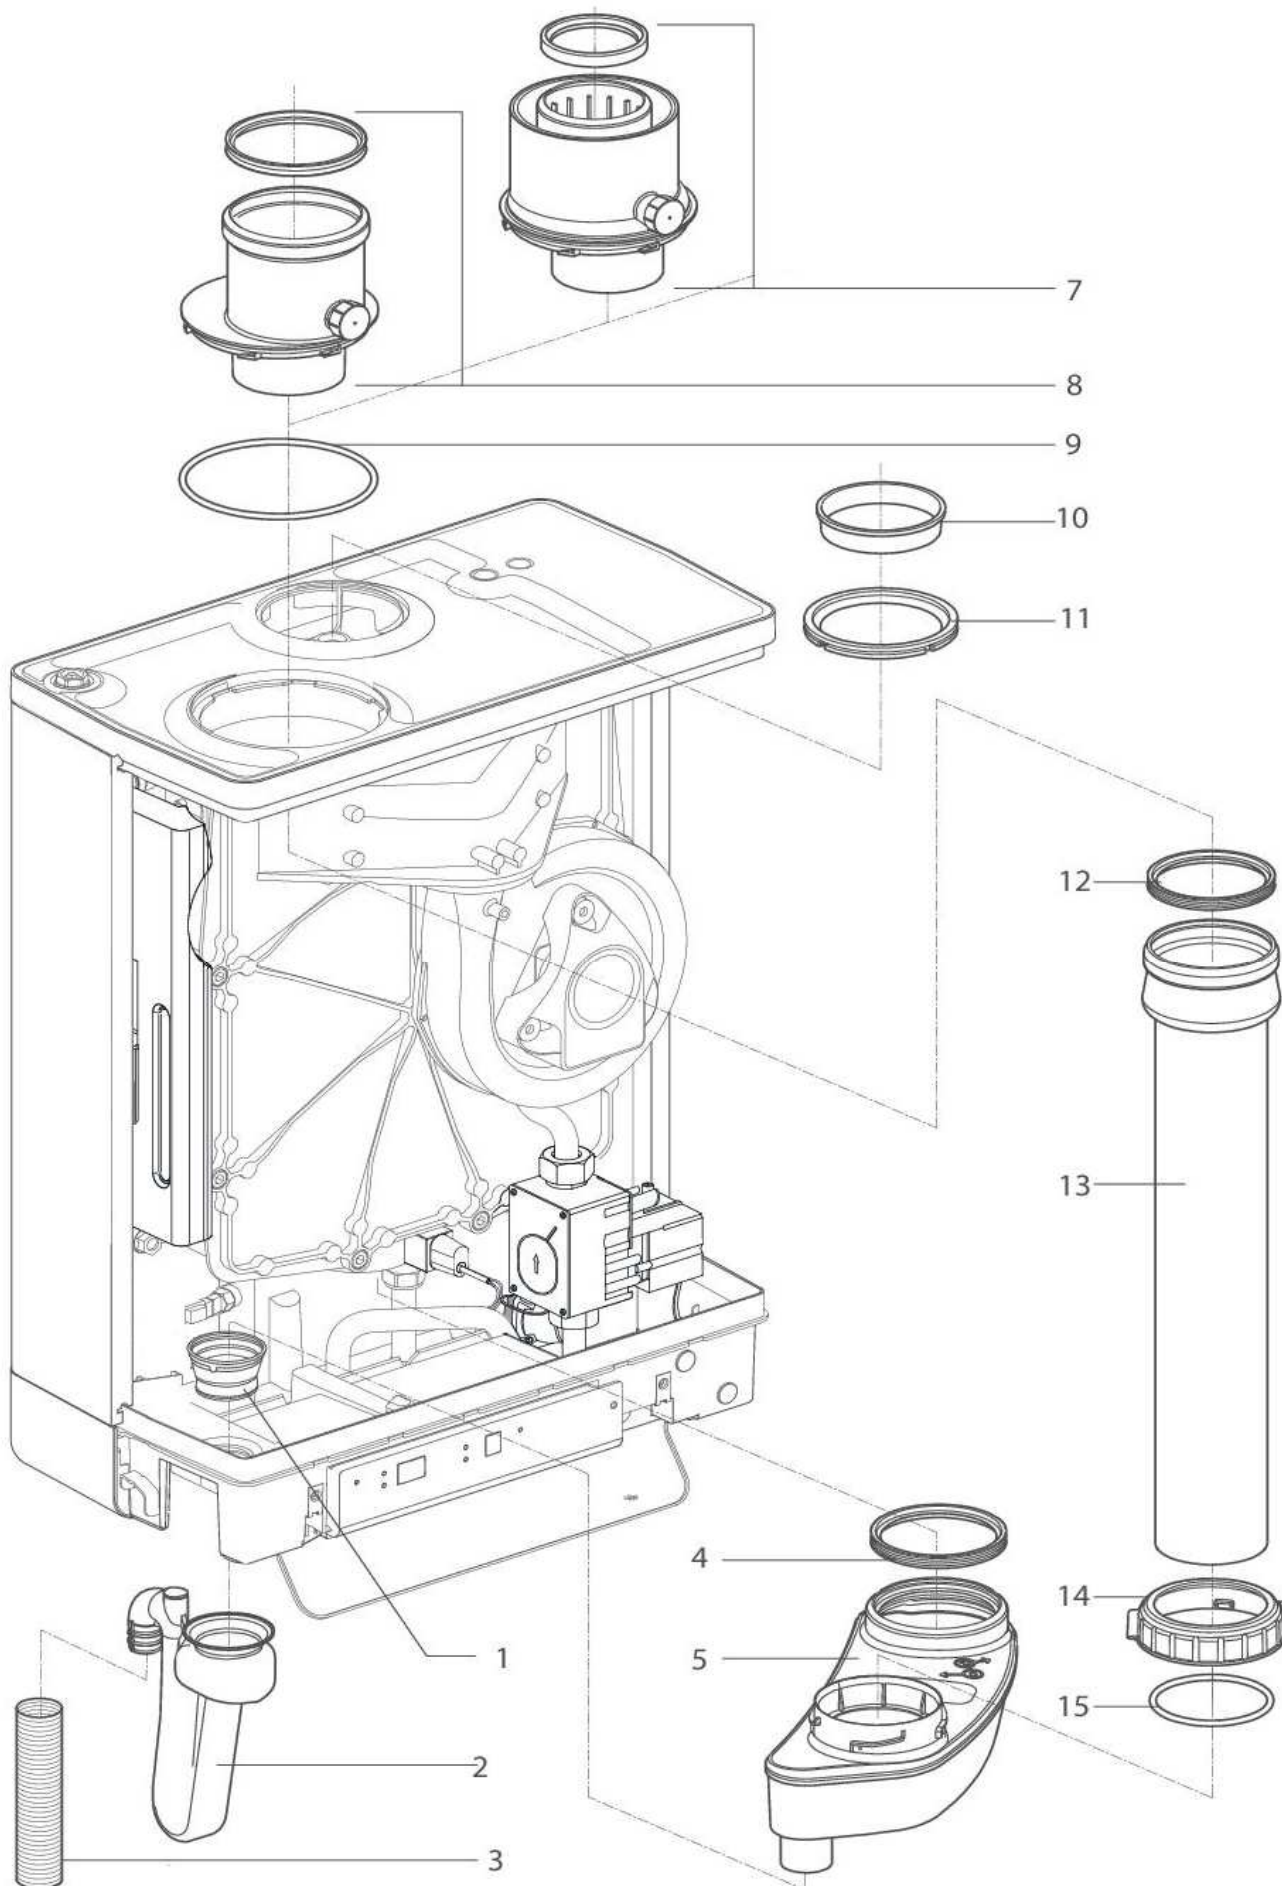

Pos.	Codice articolo	Descrizione	
1	5R878577	Guarnizione sifone scarico condensa	
2	5R844187	Sifone scarico condensa	
3	5X594157	Tubo corrugato scarico condensa Ø 25 x 21 X L = 600	
4	5R878147	Guarnizione Ø 76	
5	5R847037	Bacinella raccolta condensa	
7	5R090547	Adattatore per scarico fumi concentrico Ø 60/100	
8	5R847097	Adattatore per scarico fumi Ø 80	
9	5R878527	O-ring Ø 115 x 4	
10	5R490087	Cappuccio presa aria comburente	
11	5R878387	Guarnizione presa aria comburente	
12	5X878547	Guarnizione Ø 70 x 82 tubazione scarico fumi	
13	5R847017	Tubazione di scarico fumi	
14	5R847057	Ghiera di serraggio tubazione di scarico fumi	
15	5R878537	O-ring Ø 68 x 4