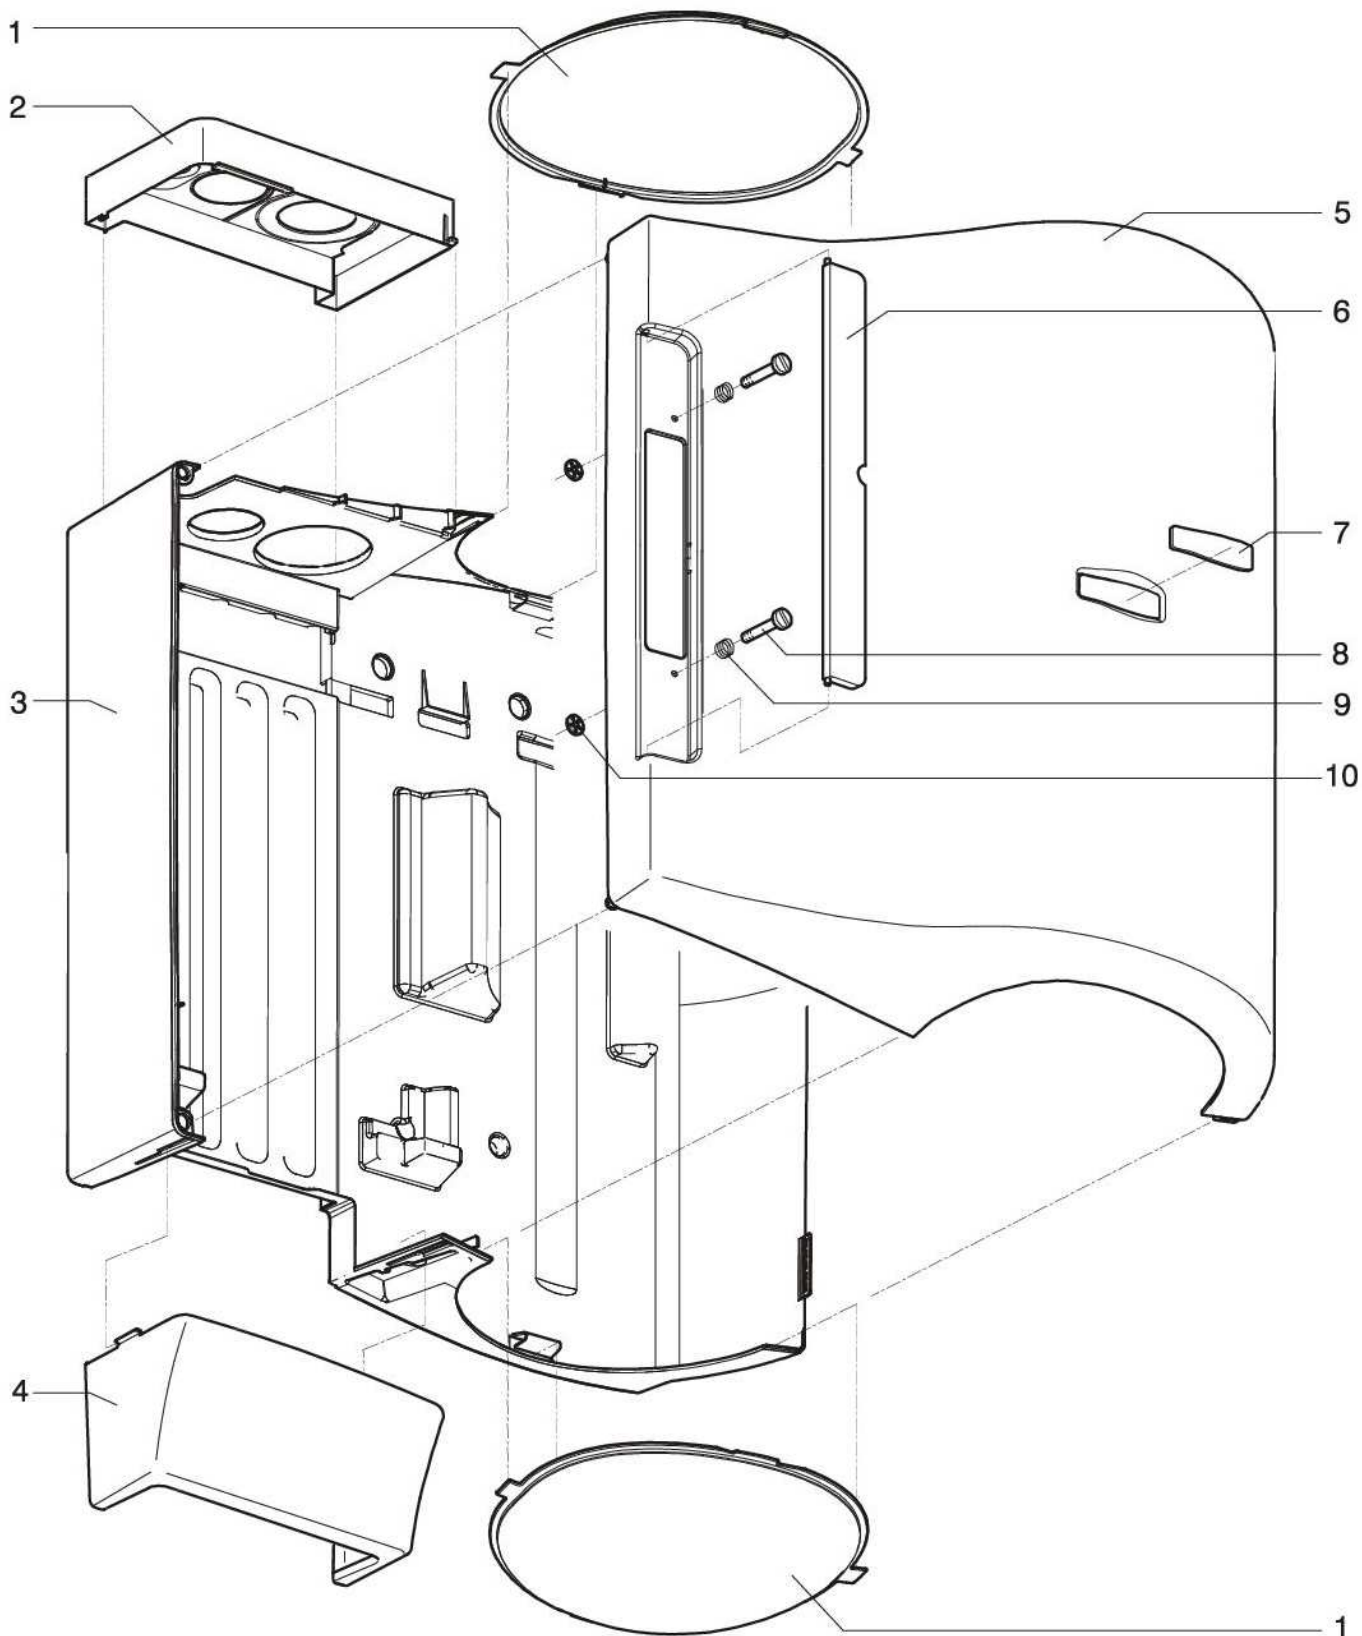

Mantello esterno caldaia Prestige CW6

Pos.	Codice	Descrizione	
1	5R844827	Carter superiore ed inferiore accumulo sanitario	
2	5R844837	Carter superiore	
3	5R844817	Mantello posteriore	
4	5R844867	Carter inferiore di chiusura raccordi idraulici	
5	5R844807	Mantello frontale	
6	5R844857	Sportello di accesso al display	
7	5R844847	Logo Intergas	
8	5R390097	Viti di fissaggio mantello frontale	
9	5R390137	Molle per viti di fissaggio	
10	5R390117	Rondelle di fermo viti 12.5x6.3x0.5