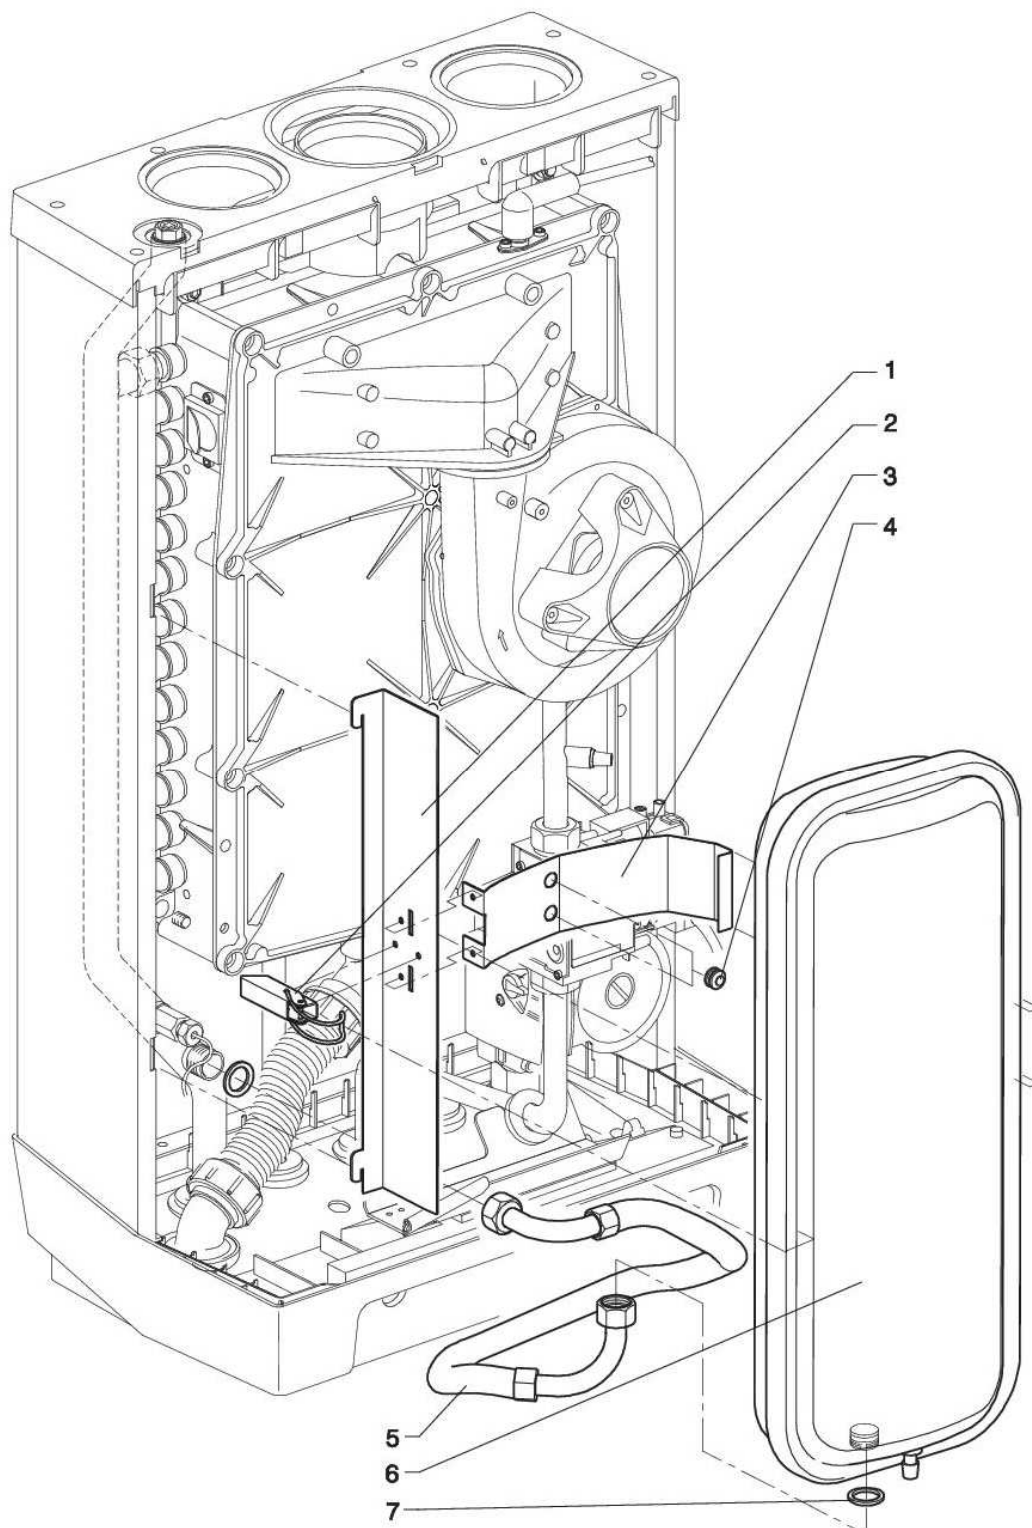

Vaso d'espansione caldaie serie Kompakt Solo HR

Pos.	Codice	Descrizione	Solo HR 12	Solo HR 22	Solo HR 35	Solo HR 40
1	5R146407	Piastra di sostegno vaso d'espansione	✓	✓	✓	
2	5R390147	Chiusura rapida vaso d'espansione	✓	✓	✓	
3	5X146417	Fascia di serraggio vaso d'espansione	✓	✓	✓	
4	5R878047	Tappo di appoggio vaso d'espansione	✓	✓	✓	
5	5R859617	Tubazione flessibile di collegamento	✓	✓	✓	
6	5X864067	Vaso d'espansione 6L 3/8"	✓	✓	✓	
7	5X875847	Guarnizione 14 x 9,5 x 1,0	✓	✓	✓