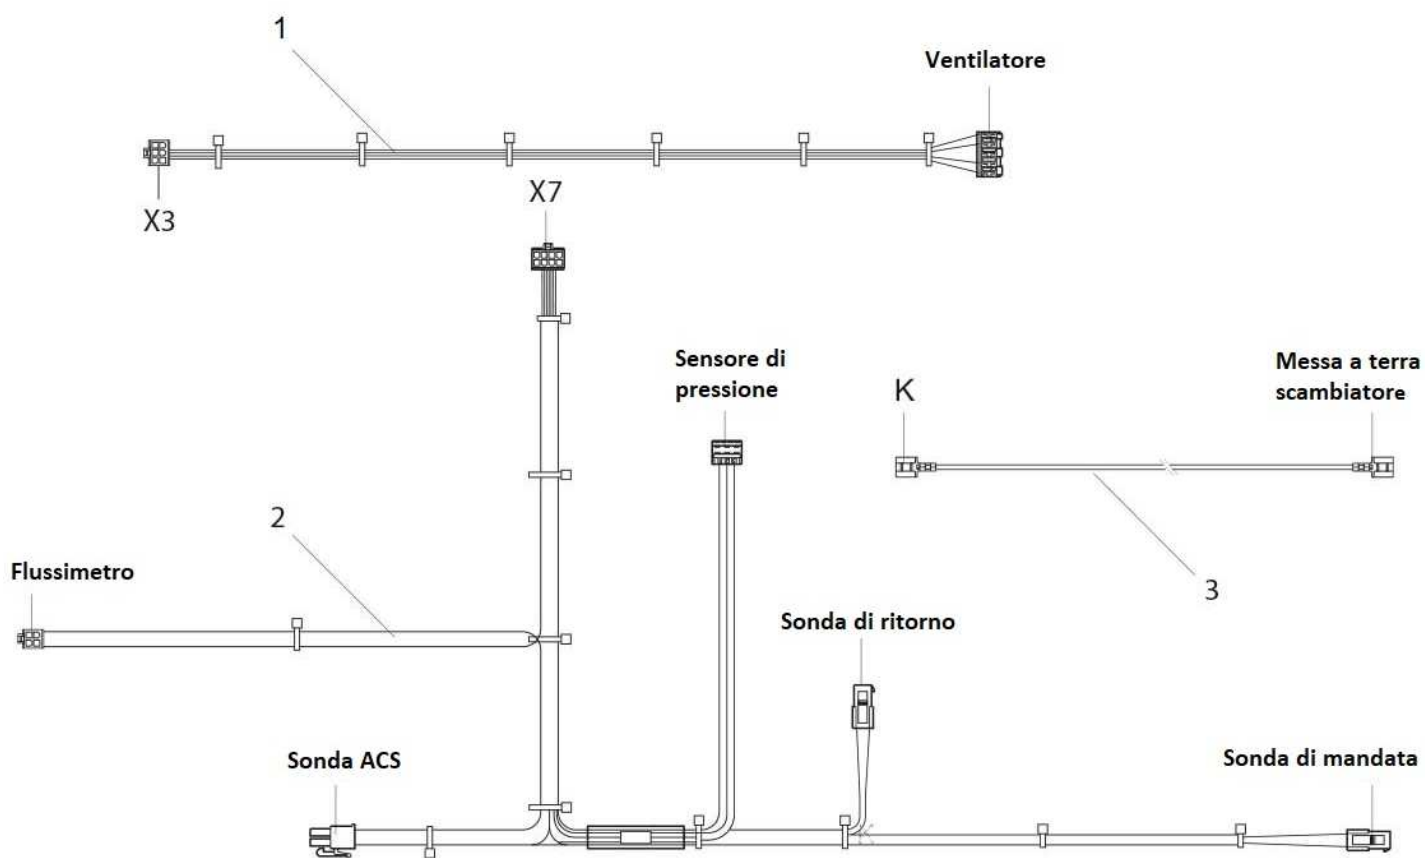

Cablaggio elettrico caldaie serie Kombi Kompakt HReco RF

Pos.	Codice articolo	Descrizione	HReco KK 24	HReco KK 30	HReco KK 36
1	5R221727	Cablaggio elettrico ventilatore	✓	✓	✓
2	5R221737	Cablaggio elettrico sonde e flussimetro	✓	✓	✓
3	5R221437	Cablaggio elettrico messa a terra scambiatore	✓	✓	✓