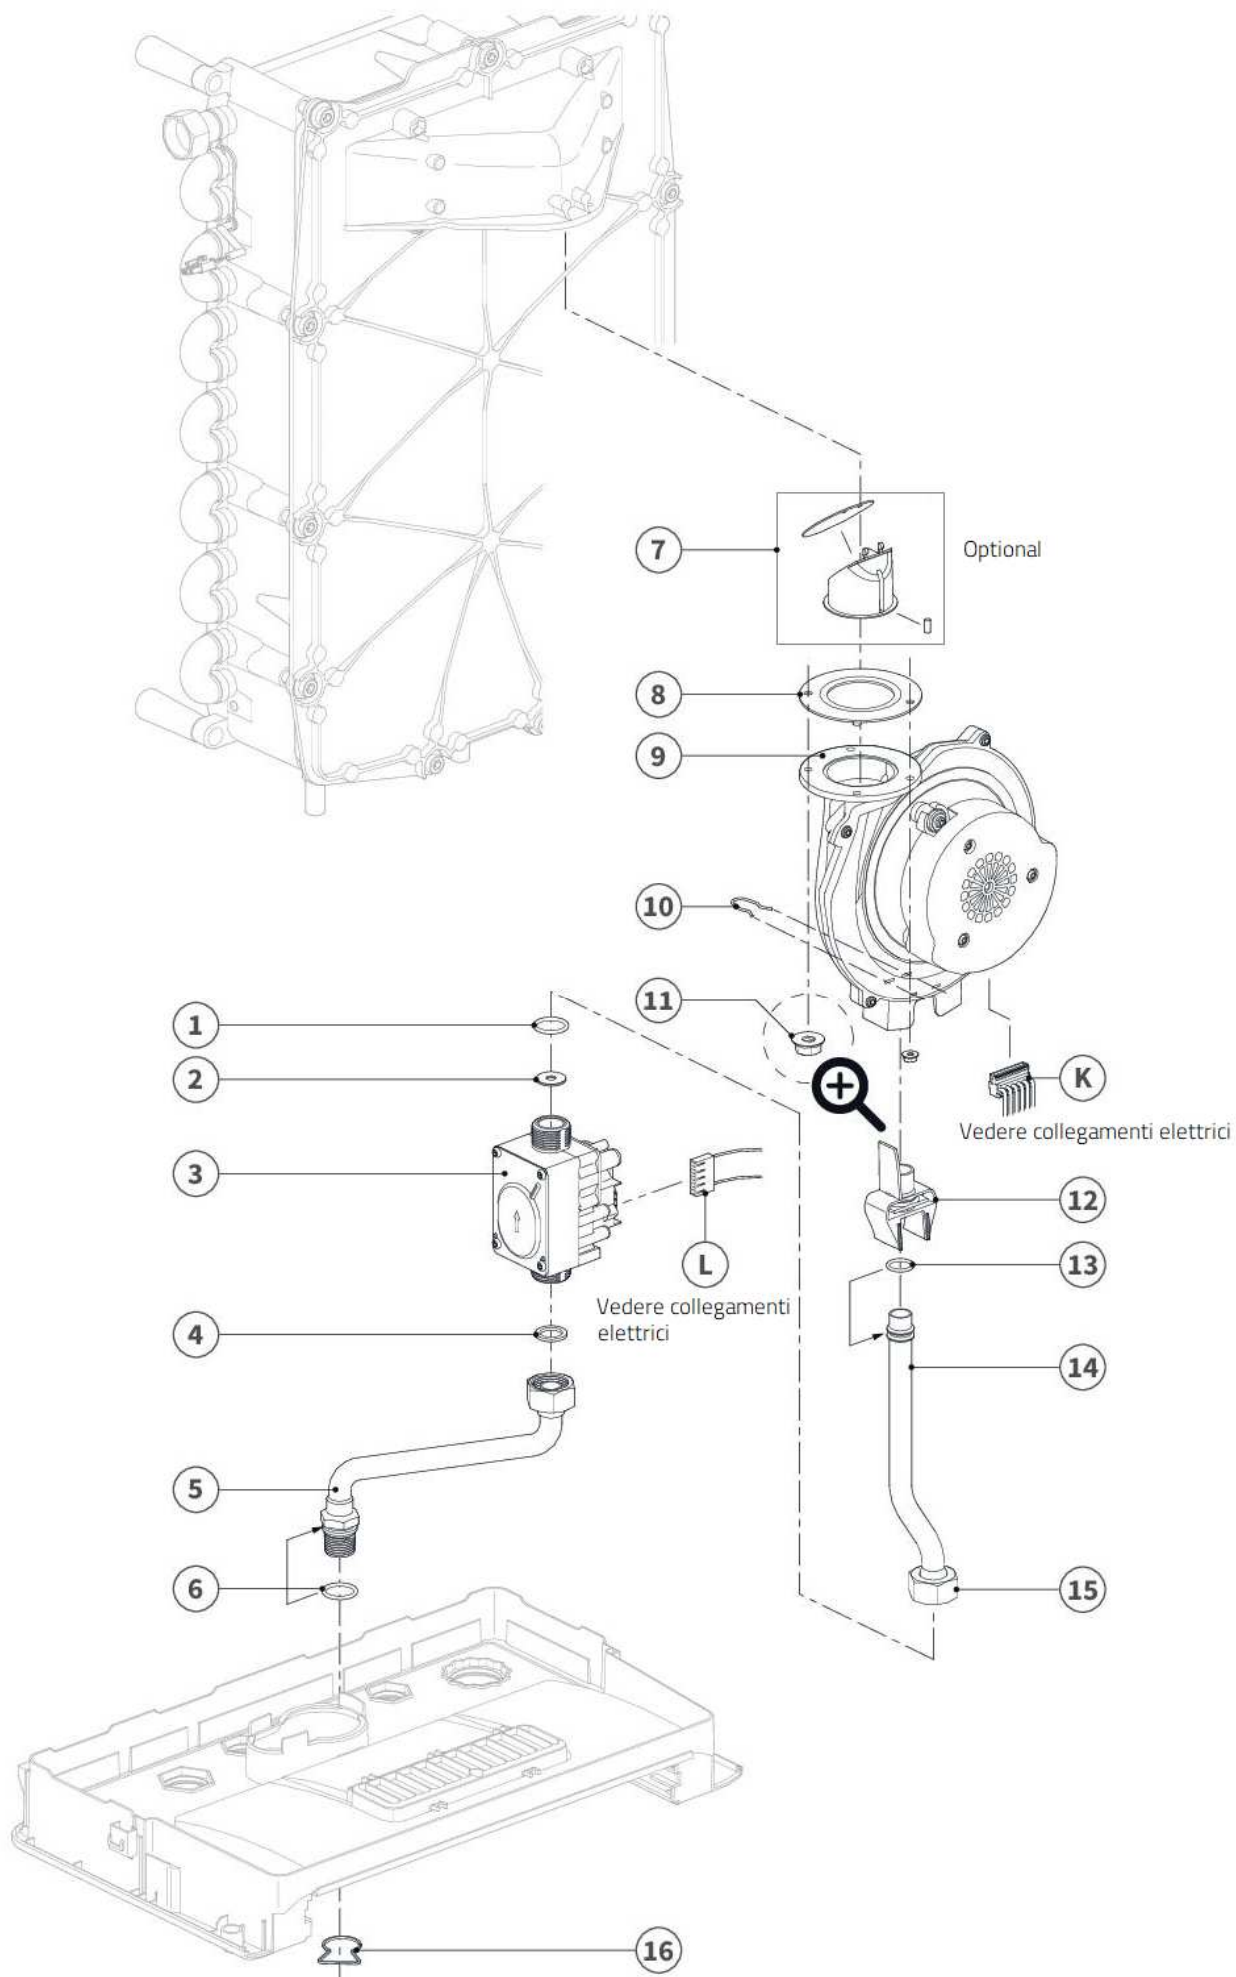

Circuito gas caldaie Xclusive, Xtreme

Pos.	Codice	Descrizione	Xclusive 30	Xclusive 36	Xtreme 30	Xtreme 36
1	5X875827	O-ring Ø19 x 2	✓	✓	✓	✓
2	5X076954	Rondella Ø 4,50 Gas metano	✓	✓	✓	✓
	5X076944	Rondella calibrata Ø 3,70 Gas GPL	✓	✓	✓	✓
3	5X074504	Valvola gas Siemens VGU76S.H0584	✓	✓	✓	✓
4	5X875757	Guarnizione valvola gas 21,5/15,5	✓	✓	✓	✓
5	5X400104	Tubazione gas	✓	✓	✓	✓
6	5X620034	O-Ring Ø19,3 x 2,4 EPDM	✓	✓	✓	✓
7	5X090417	Serranda a anti ricircolo fumi (optional)	✓	✓	✓	✓
8	5X877807	Guarnizione ventilatore	✓	✓	✓	✓
9	5X074304	Ventilatore EBM NRG130 +pos. 8 e 11	✓	✓	✓	✓
10	5X873027	Clip di fermo tubazione gas	✓	✓	✓	✓
11	5X312027	Dadi di fissaggio ventilatore M5	✓	✓	✓	✓
12	5X829114	Venturi 500	✓	✓	✓	✓
13	5X875737	O-ring Ø15,0 x 2,0	✓	✓	✓	✓
14	5X854727	Tubo valvola gas - ventilatore L= 111	✓		✓	
	5X854737	Tubo valvola gas - ventilatore L=171		✓		✓
15	5X826067	Dado 3/4" x Ø19	✓	✓	✓	✓
16	5X350084	Clip di fermo raccordi 1/2" maschio	✓	✓	✓	✓

Circuito gas caldaie Xclusive, Xtreme