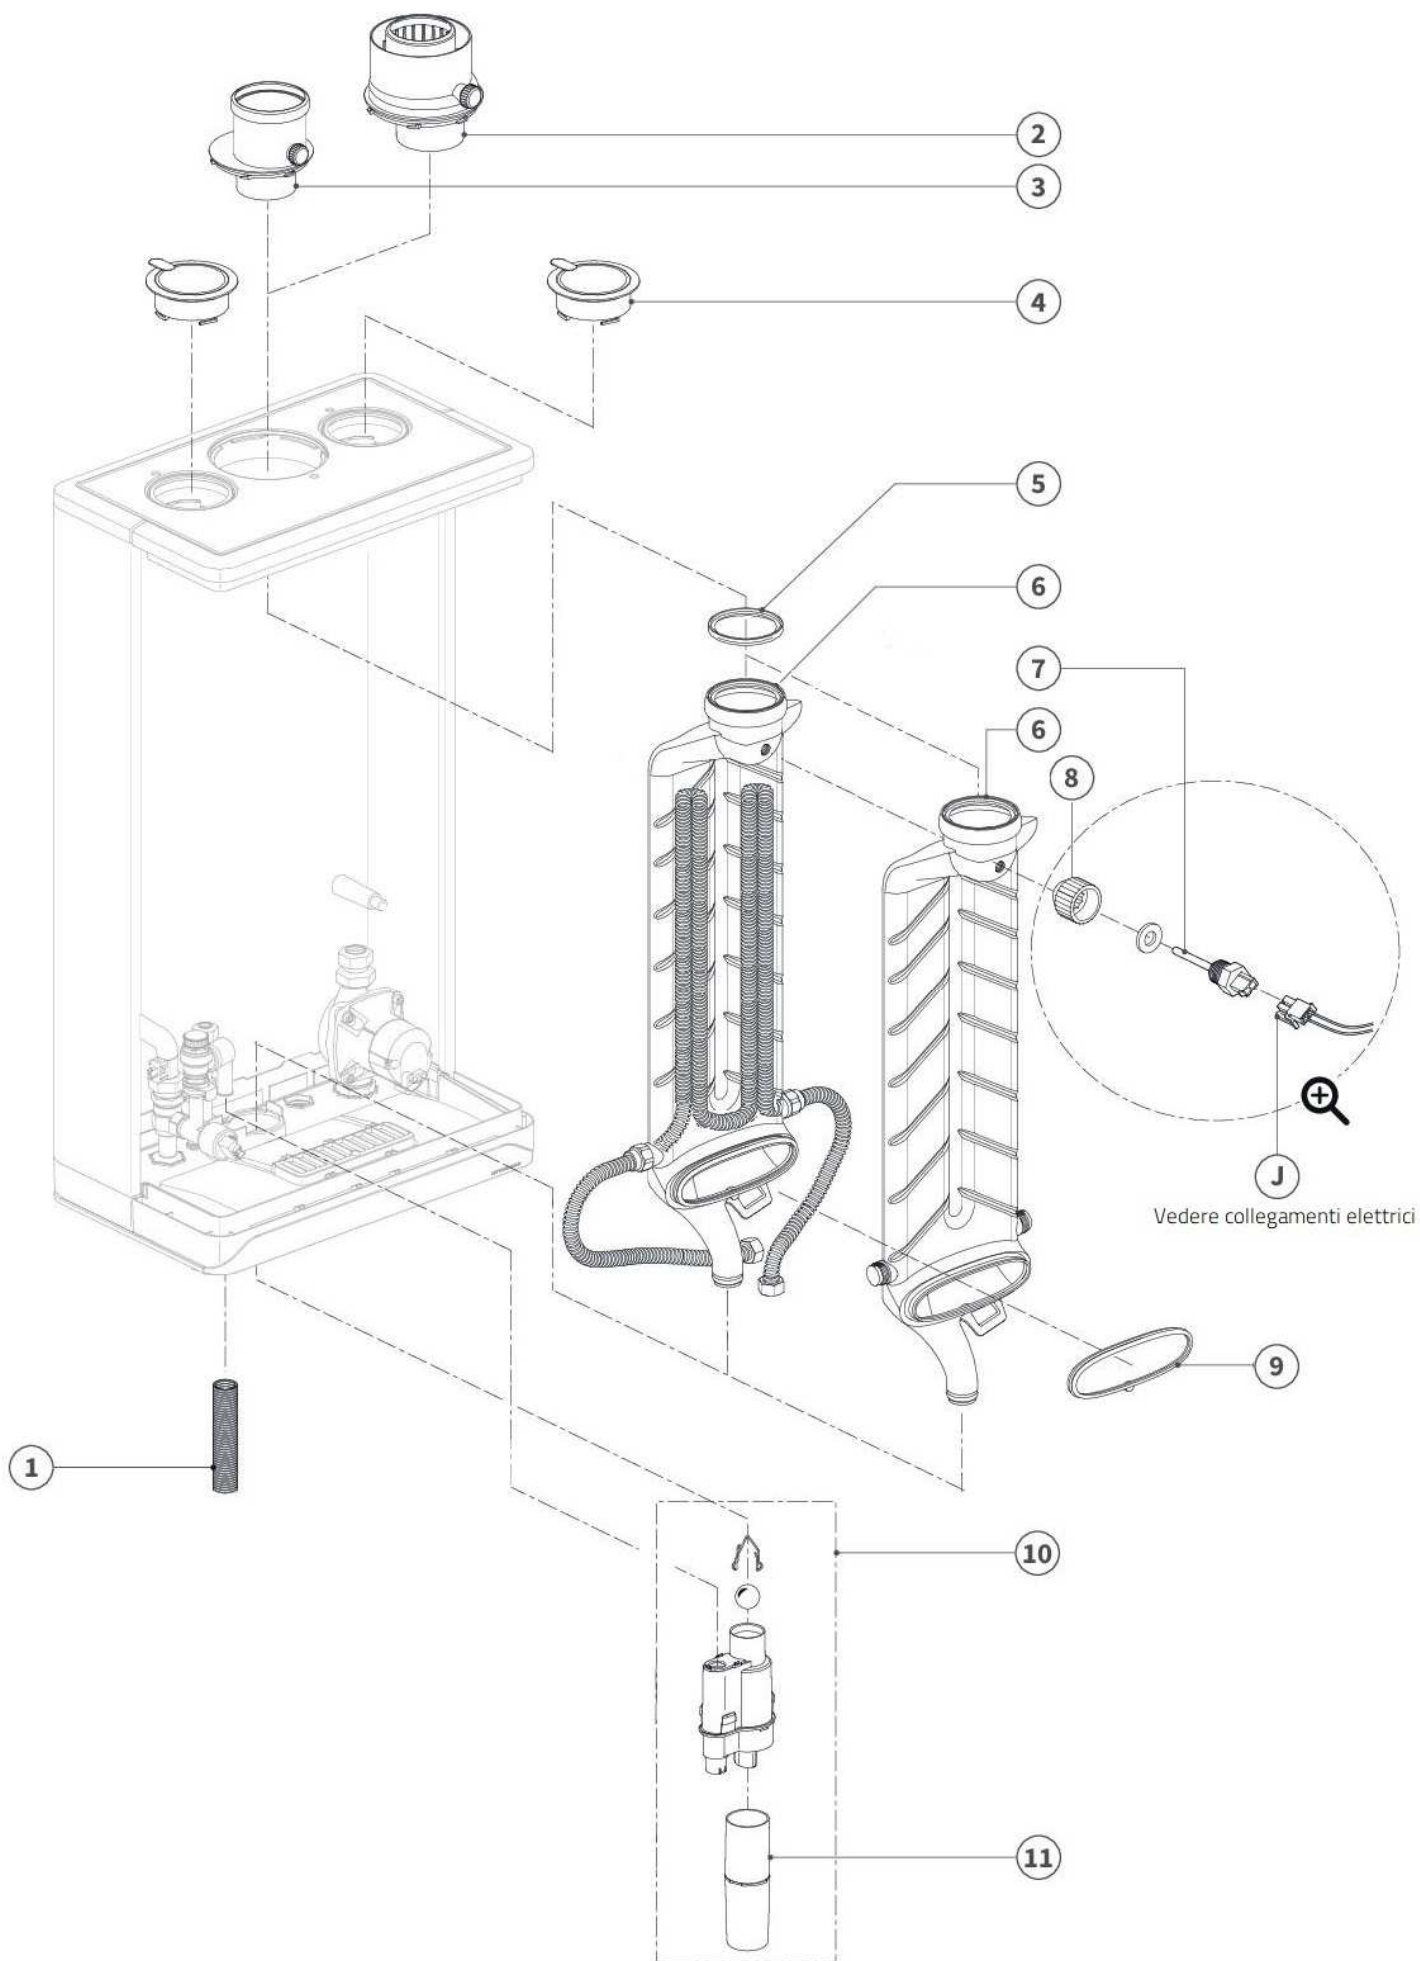

Scarico fumi/scarico condensa caldaie Xclusive, Xtreme

Pos.	Codice	Descrizione		Xclusive 30	Xclusive 36	Xtreme 30	Xtreme 36
1	5X594157	Tubo flessibile scarico condensa Ø25		✓	✓	✓	✓
2	5X847107	Adattatore coassiale Ø 60/100 + pos. 4		✓	✓	✓	✓
3	5X847097	Adattatore scarico fumi Ø 80		✓	✓	✓	✓
4	5X560054	Tappo presa aspirazione aria comburente		✓	✓	✓	✓
5	5X878547	Guarnizione tubazione fumi DN 70 x 82		✓	✓	✓	✓
6	5X079004	Tubazione di scarico fumi				✓	
	5X079014	Tubazione di scarico fumi					✓
	5X079034	Tubazione di scarico fumi		✓			
	5X079044	Tubazione di scarico fumi			✓		
7	5X074704	Sonda fumi NTC		✓	✓	✓	✓
8	5X540044	Ghiera di fissaggio sonda fumi		✓	✓	✓	✓
9	5X620264	Guarnizione interna tubazione scarico fumi		✓	✓	✓	✓
10	5X075004	Sifone scarico condensa completo + Pos.11		✓	✓	✓	✓
11	5X510054	Bicchiera sifone scarico condensa + Pos.9		✓	✓	✓	✓

Scarico fumi/scarico condensa caldaie Xclusive, Xtreme