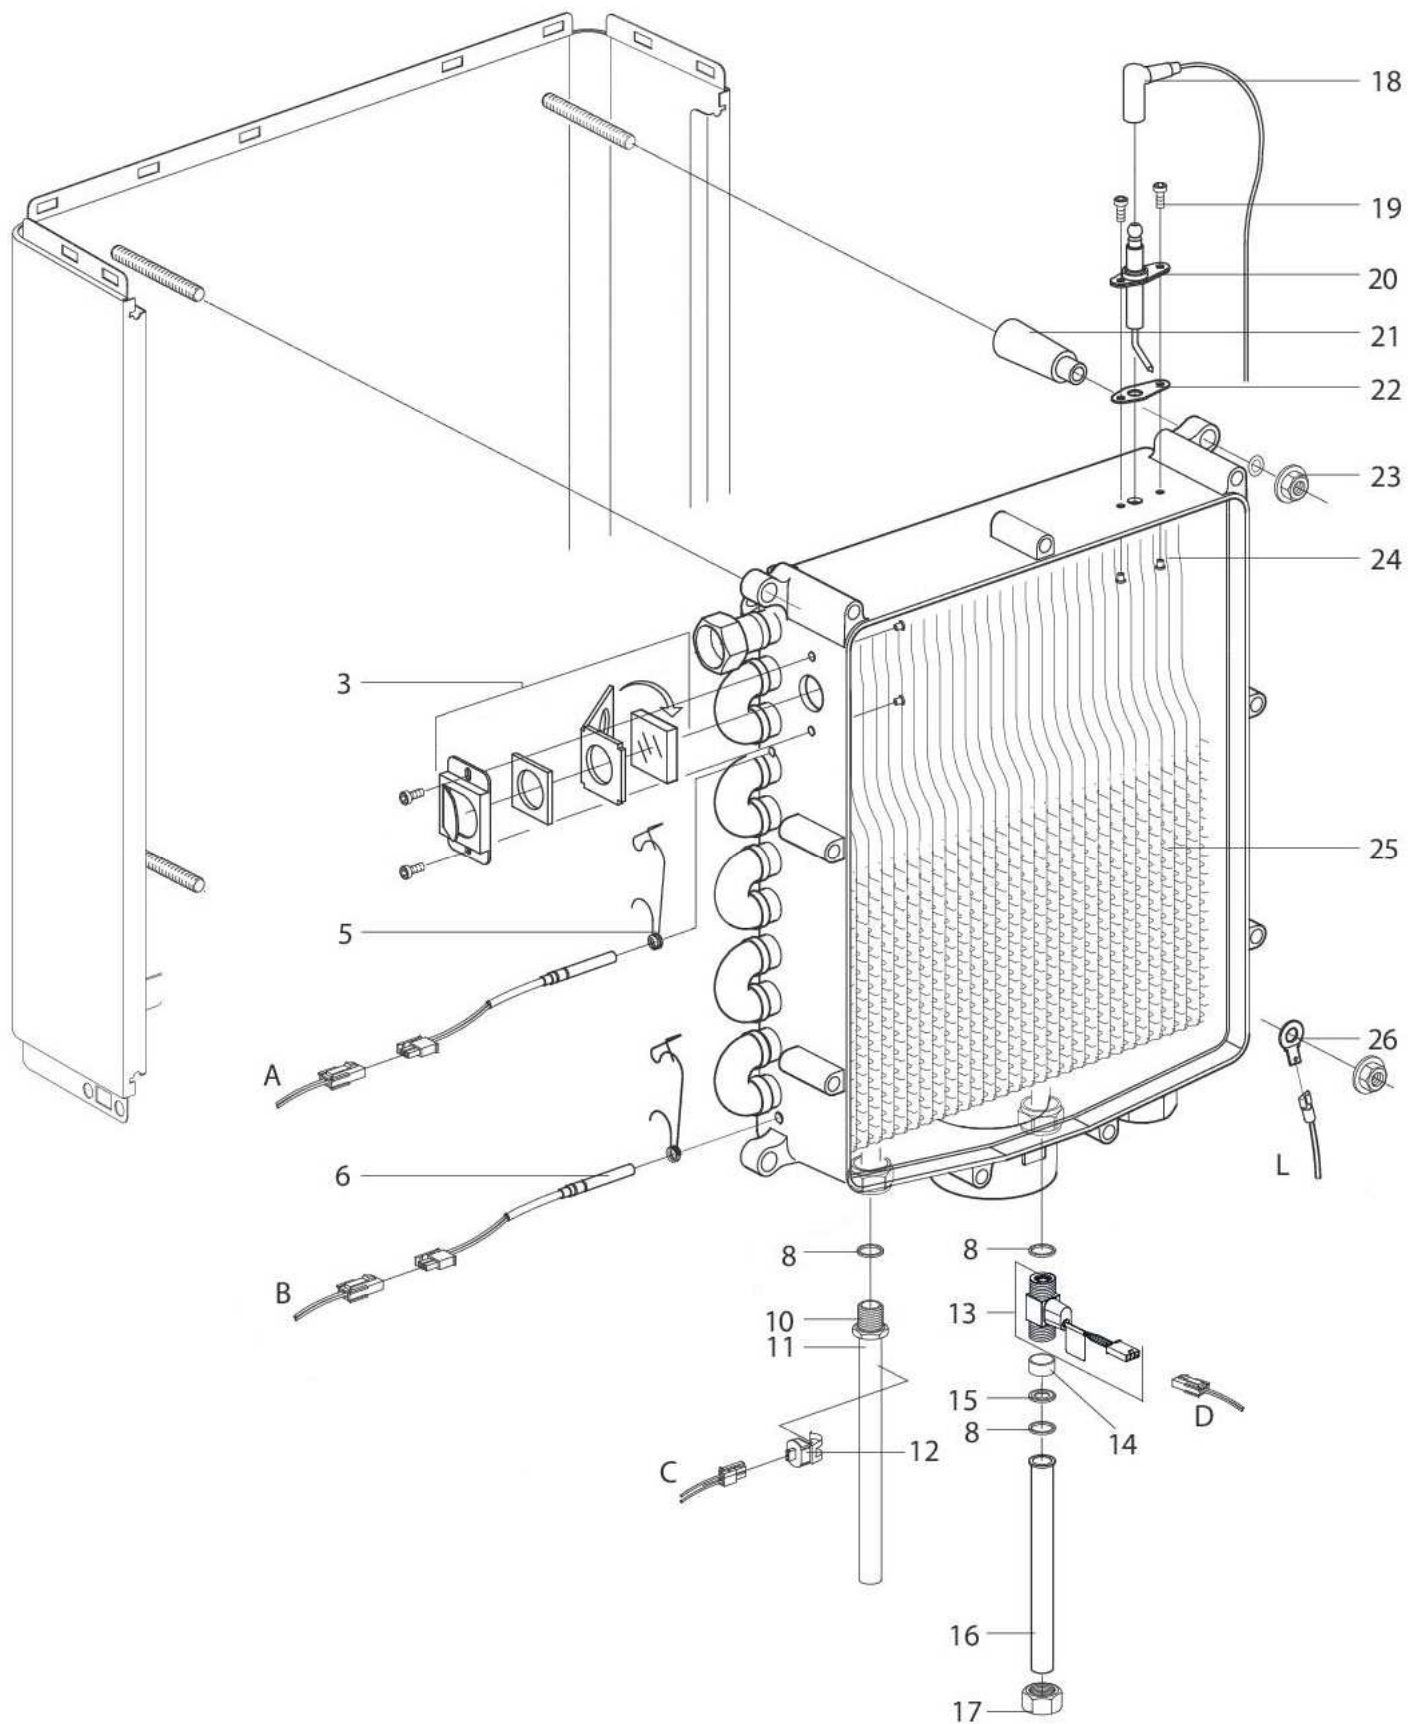

Scambiatore di calore Domoflow 30

Pos.	Codice articolo	Descrizione	
3	5R081097	Vetro spia completo	
5	5X873337	Clip di fissaggio sonde	
6	5R200117	Sonda di mandata e ritorno scambiatore	
8	5X875927	Guarnizione in Viton (3 per caldaia)	
10	5R825077	Codolo filettato 1/2" M	
11	5R854587	Tubazione acqua calda sanitaria	
12	5X200177	Sonda acqua calda sanitaria a clips	
13	5R844797	Flussimetro Sika VTY 10MS-30	
14	5R845127	Anello flussimetro	
15	5R829287	Anello distanziale	
16	5R854927	Tubazione acqua fredda	
17	5R826047	Dado scorrevole 1/2"	
18	5R074607	Cavo di accensione/ionizzazione	
19	5X305137	Viti a brugola M4x10 fissaggio elettrodo	
20	5R074337	Set elettrodo di accensione + guarnizione	
	5R209327	Elettrodo di accensione e ionizzazione	
21	5R878517	Distanziale scambiatore di calore	
22	5X875677	Guarnizione elettrodo	
23	5X313047	Dado M8 fissaggio scambiatore	
24	5X319047	Inserto M4 di fissaggio elettrodo	
25	5R147667	Scambiatore di calore	
26	5R231107	Faston 6,3x0,8 messa a terra scambiatore