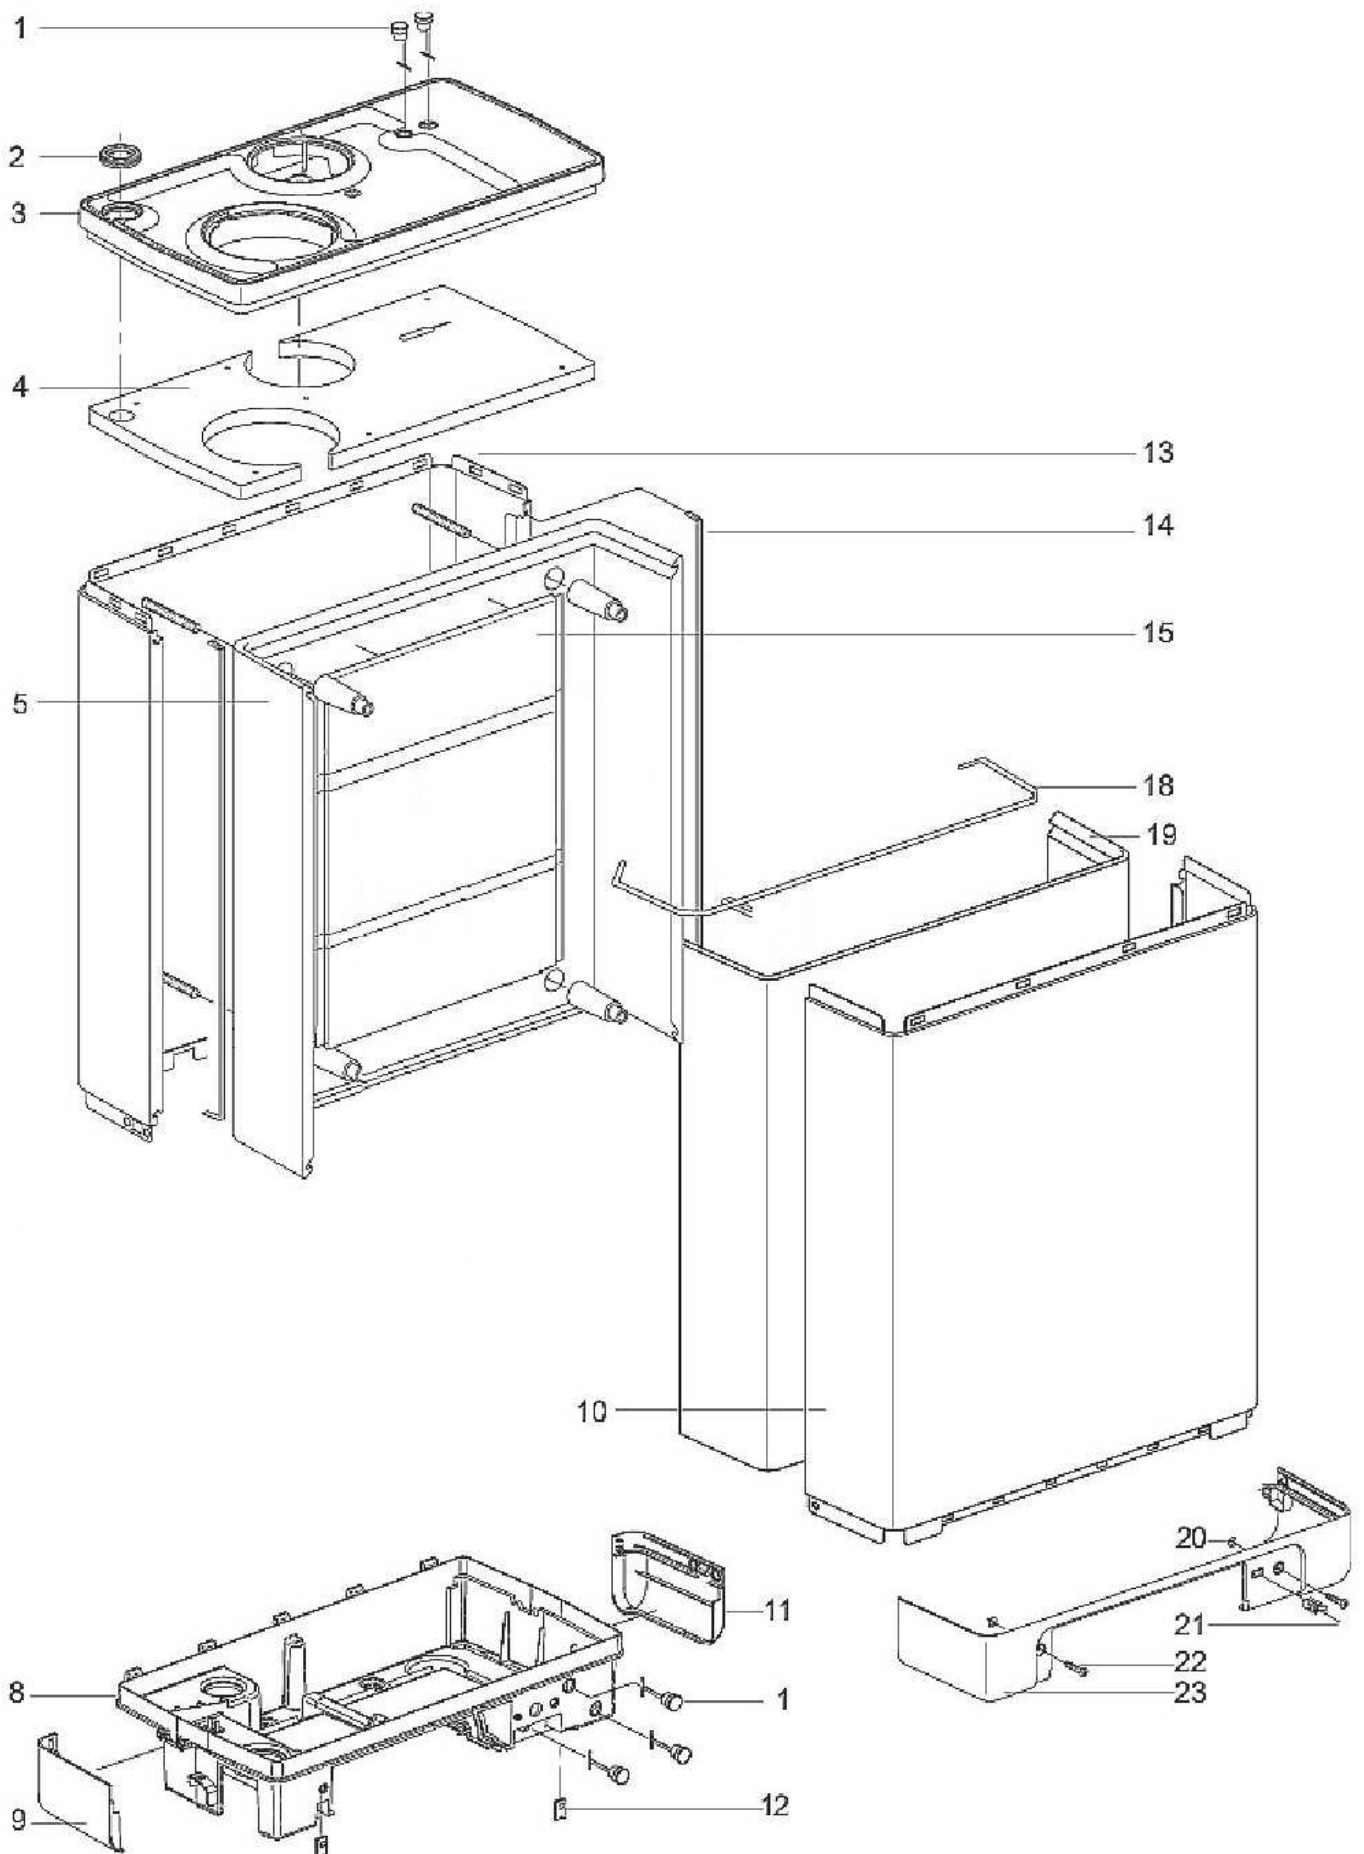

Mantello Domoflow 30

Pos.	Codice articolo	Descrizione	
1	5X490097	Cappucci	
2	5R878287	Guarnizione	
3	5R845317	Coperchio superiore	
4	5R876447	Guscio isolante coperchio superiore	
5	5R879397	Guscio isolante posteriore	
8	5R845327	Coperchio inferiore	
9	5R845347	Bordo inferiore sinistro	
10	5R146748	Mantello frontale	
11	5R845357	Bordo inferiore destro	
12	5R390077	Clips filettate 4,2	
13	5R146768	Mantello posteriore	
14	5R877917	Guarnizioni laterali (prezzo al metro)	
15	5R879407	Telaio di fermo guscio isolante posteriore	
18	5R873547	Clip di fermo isolante frontale	
19	5R876437	Pannello isolante frontale	
20	5R320067	Anello anti-perdita viti	
21	5R390167	Chiusura a pressione	
22	5R362167	Viti mantello frontale	
23	5R845337	Cornice anteriore inferiore	

Mantello Domoflow