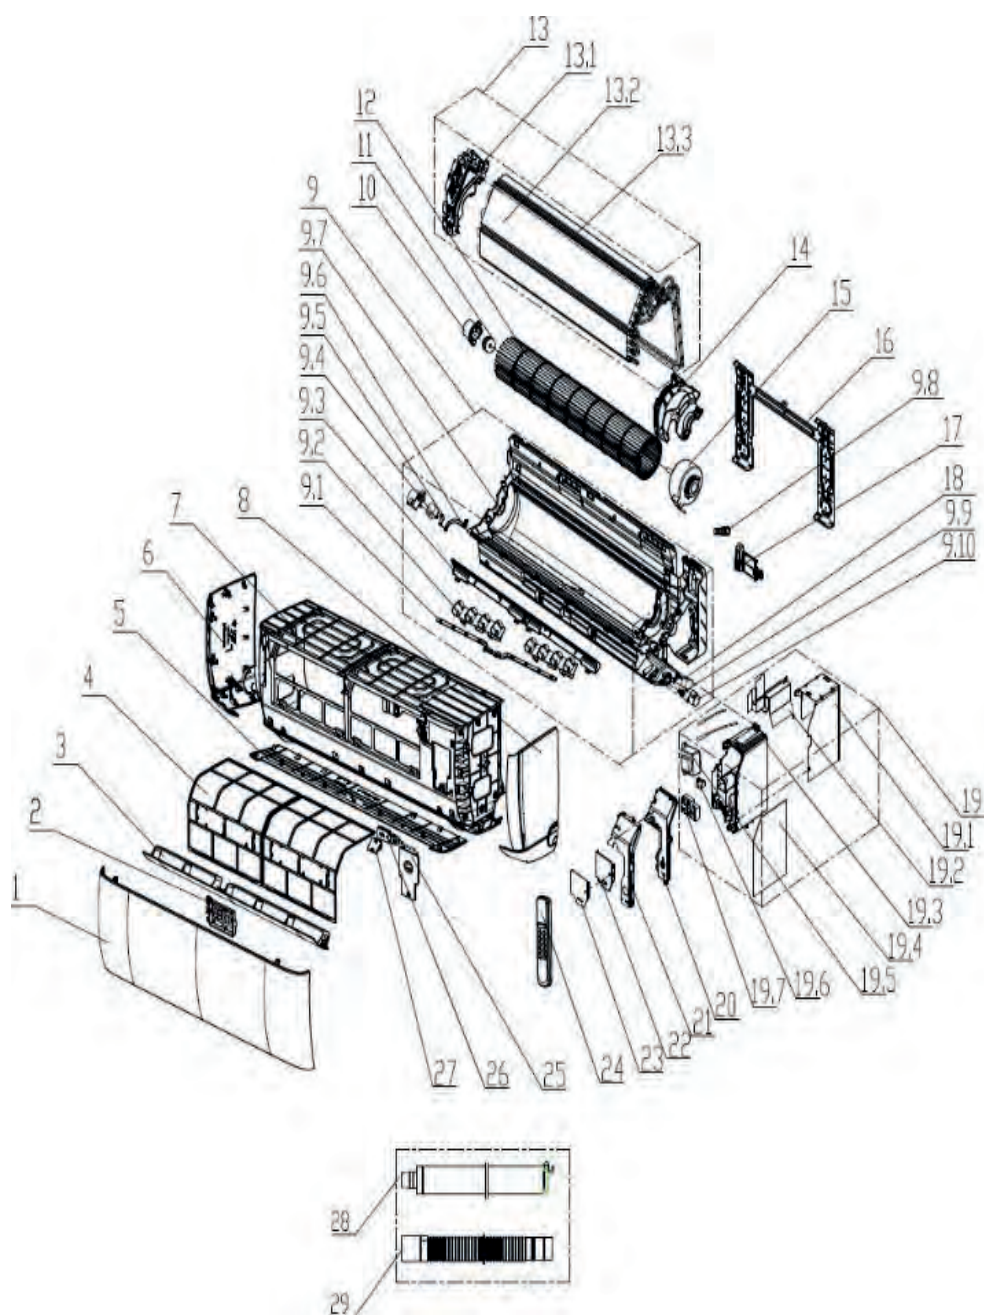

Unità interna Diva monosplit a parete 9000 - 12000 Btu

Pos.	Codice	Descrizione
2	7751536	Display
3	7751537	Deflettore 660 mm
4	7751538	Filtro dell'aria
5	7779617	Pannello inferiore
9.10	7751539	Motore su/giù
9.10	7751586	Motore sinistra/destra
12	7751580	Ventilatore flusso incrociato
15	7751581	Motore ventilatore
19	7778508	Controller principale IDU 2,5-3,5 kW
19	7693572	Sensore temperatura ambiente
19.7	7693537	Morsettiera
24	7779544	Telecomando YKR-U201 E
-	7775778	Filtro plasma