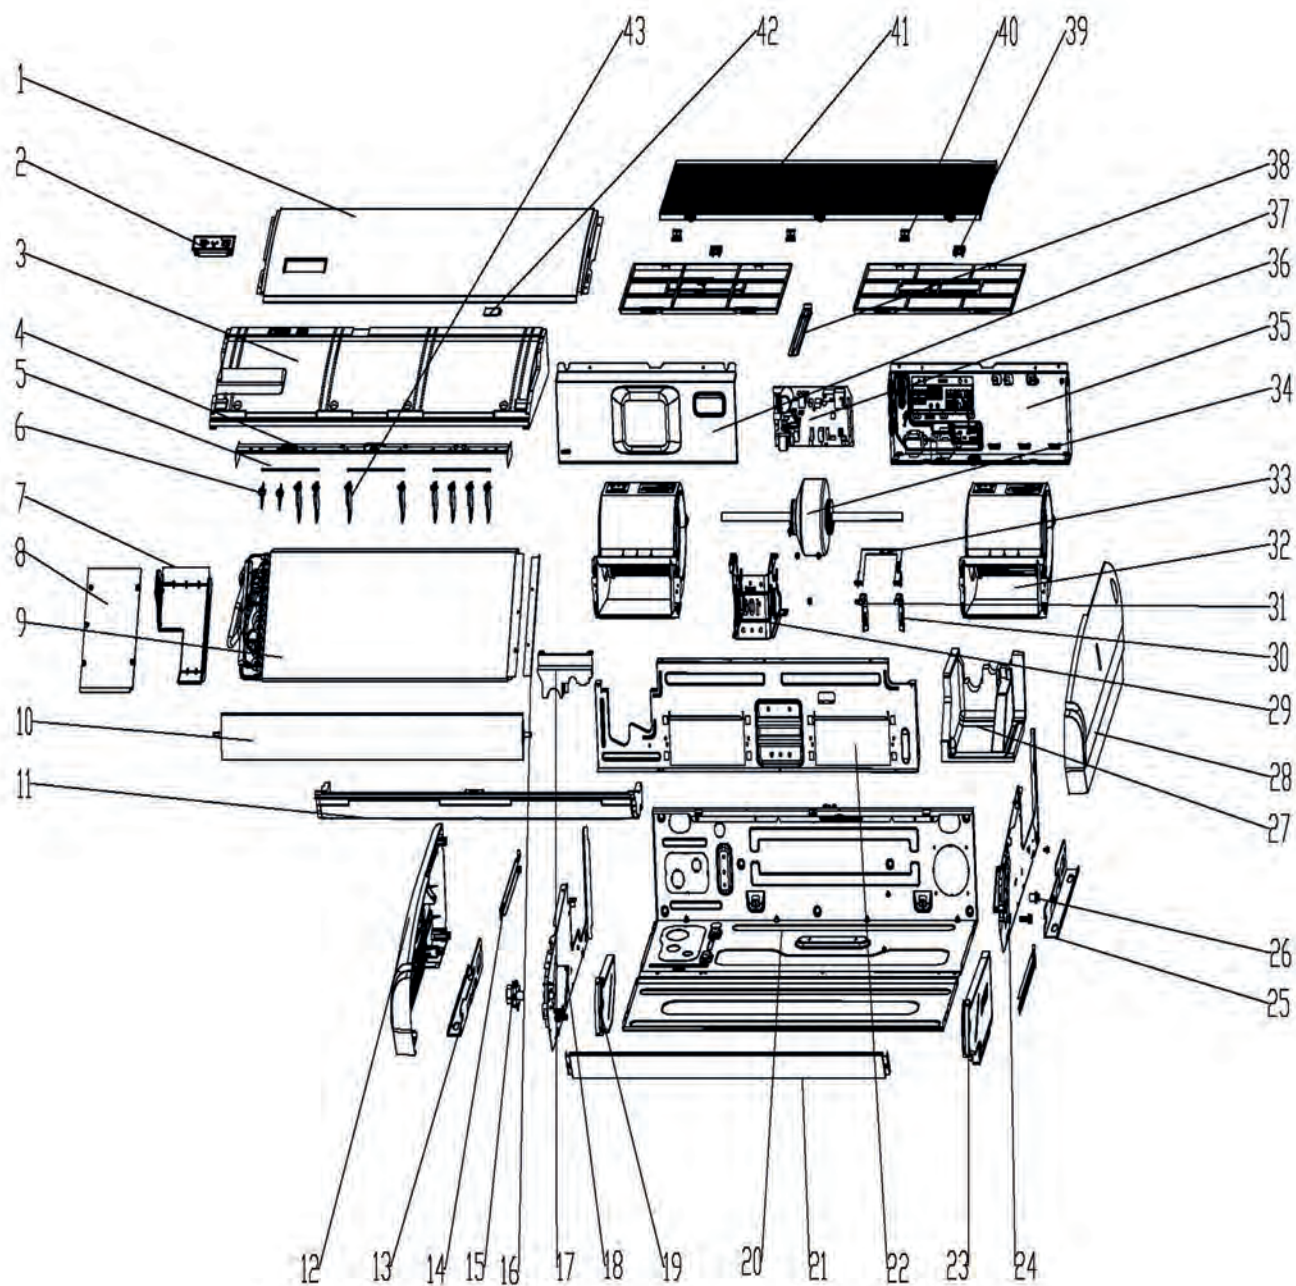

Unità interna Diva monosplit pavimento/soffitto 18000 - 24000 Btu

Pos.	Codice	Descrizione
2	7779531	Display
9	7779534	Sensore temperatura
15	7779530	Inserto motore
34	7779529	Motore ventilatore 3,5-5 kW
34	7779536	Motore ventilatore 7 kW
36	7779532	Controller principale
41	7779533	Filtro aria 3,5-5 kW
41	7779537	Filtro aria 7 kW
-	7779525	Telecomando YKR-U300E