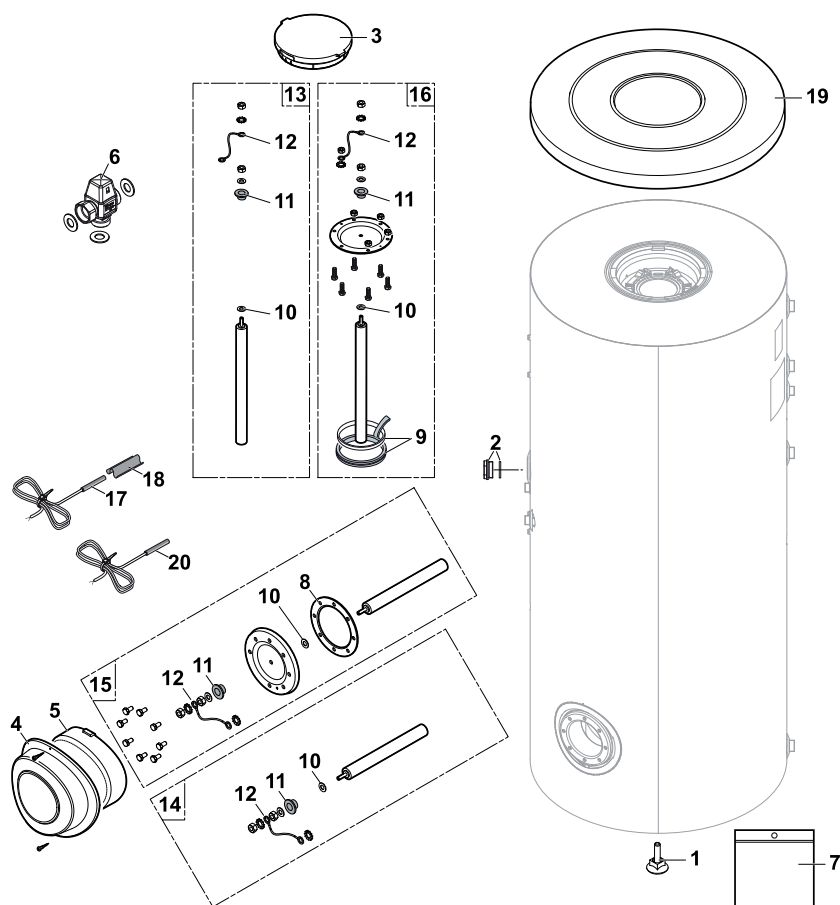

Bollitore Remasol 200-300 SE

Pos.	Codice	Descrizione
1	97860646	Piedino regolabile M10 x 35
2	200022499	Tappo 3/4"
3	300026994	Isolamento completo
4	300026735	Coperchio laterale
5	300026876	Isolamento laterale
6	200021489	Miscelatore termostatico ACS
7	200021501	Viti tampone
8	300026031	Guarnizione EPDM
9	89705511	Guarnizione 7 mm + anello 5 mm
10	95014035	Guarnizione Ø 35 x 8,5 x 2
11	94974527	Tirante nylon
12	89604901	Filo di massa anodo
13	89708901	Anodo completo Ø 33 mm, lunghezza 330 mm, per tampone superiore
13	89525511	Anodo completo Ø 33 mm, lunghezza 290 mm, per tampone superiore
13	89608950	Anodo completo Ø 33 mm, lunghezza 420 mm, per tampone superiore
14	89608950	Anodo completo Ø 33 mm, lunghezza 420 mm, per tampone laterale
15	7608649	Tampone laterale completo di anodo, guarnizioni e viterie
16	200022433	Tappo superiore completo con anodo e guarnizione (per 200 SE)
16	200022466	Tappo superiore completo con anodo e guarnizione (per 300 SE)
17	300010846	Sonda solare FKP6, lunghezza 2,5 m
18	95365613	Separatore pozzetto portasonde
19	300027443	Coperchio per bollitore RAL 9006
20	97930801	Sonda bollitore solare FRP6, lunghezza 2,5 m