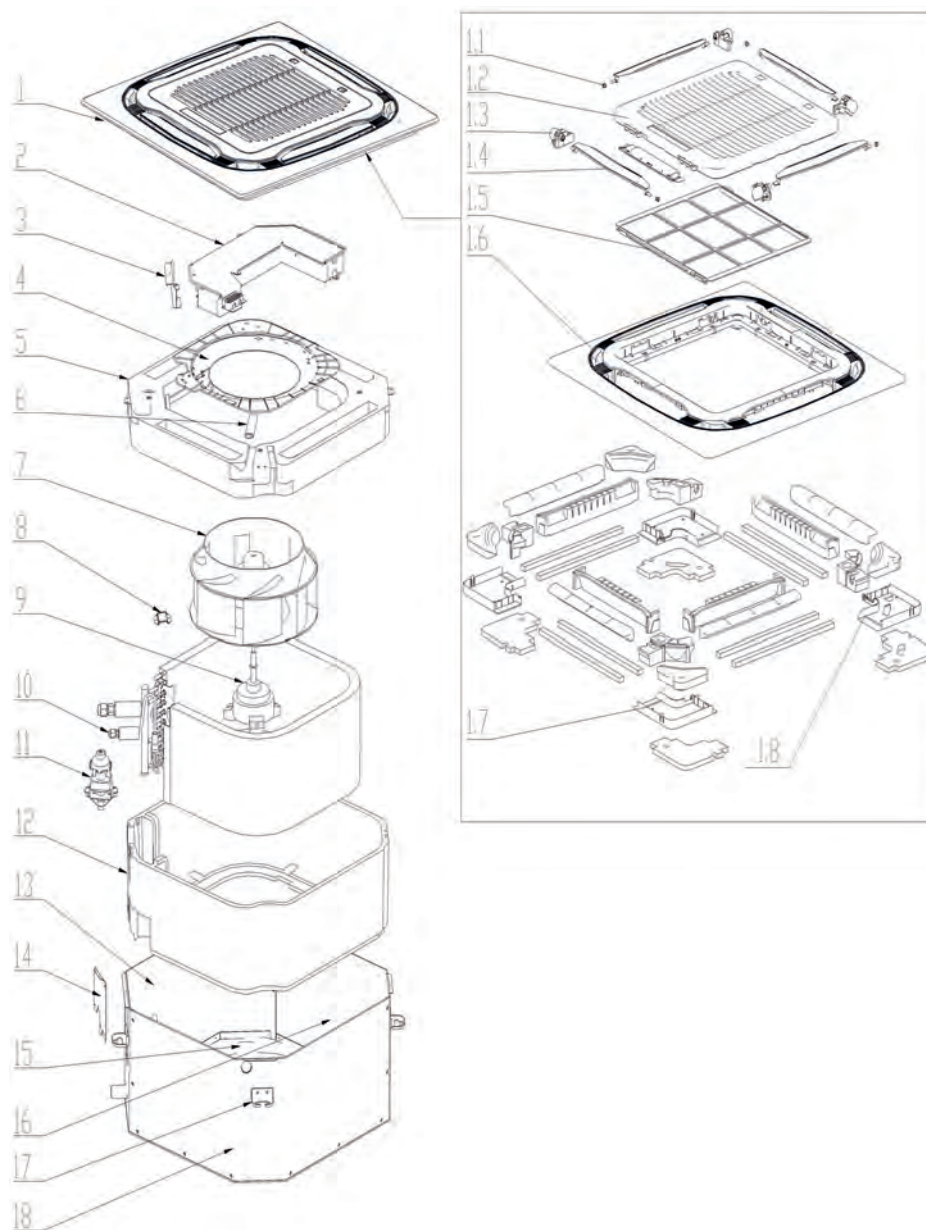

Unità interna Diva multisplit a cassetta 9000 - 12000 - 18000 Btu

Pos.	Codice	Descrizione
1	7775765	Pannello flusso circolare 2,5 / 3,5 / 5 kW
1.2	7727131	Griglia ritorno dell'aria
1.3	7727127	Motore
1.4	7727133	Aletta guida dell'aria
1.4	7727132	Display
1.5	7727124	Filtro PP
1.6	7727134	Base
2	7768384	Scheda PCB
5	7768269	Gruppo pannello
7	7727162	Turbina
9	7729296	Motore
11	7727172	Pompa di scarico
-	7768385	Capacità ventilatore
-	7768270	Sensore temperatura evaporatore
-	7768264	Sensore temperatura ambiente
-	7779525	Telecomando YKR-U300E