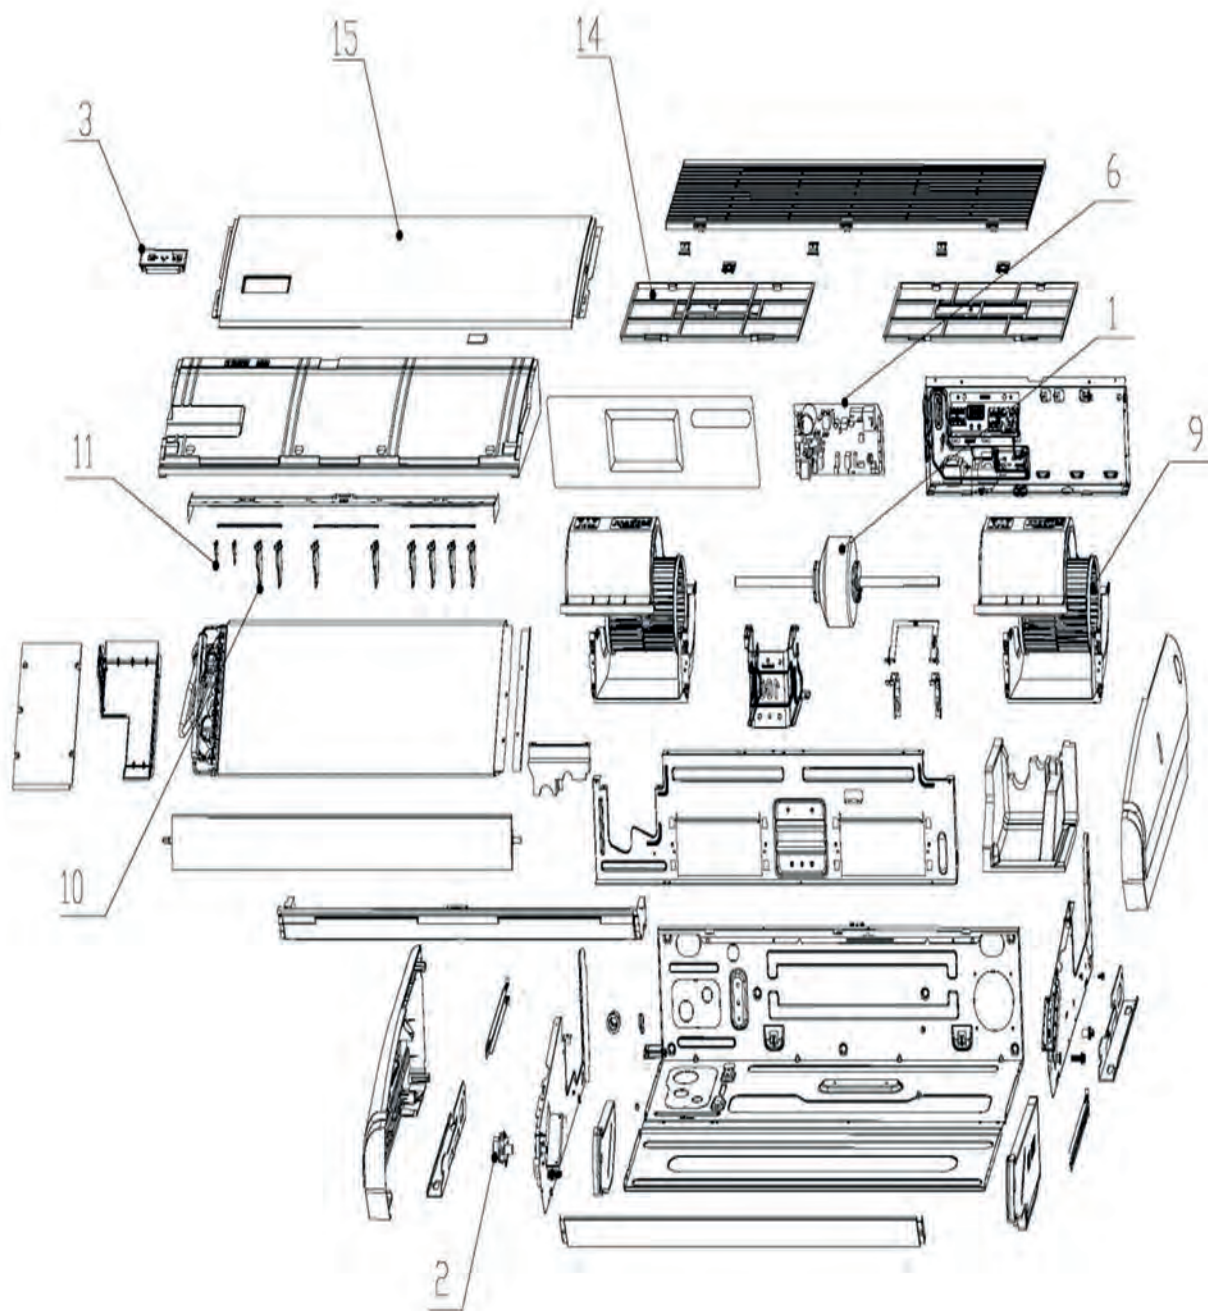

Unità interna Diva multisplit pavimento/soffitto 12000 Btu

Pos.	Codice	Descrizione
1	7779529	Motore ventilatore 3,5 kW
2	7779530	Inserto motore
3	7779531	Display
6	7779532	Controller principale
14	7779533	Filtro aria 3,5 kW
16	7779534	Sensora temperatura
-	7779525	Telecomando YKR-U300E