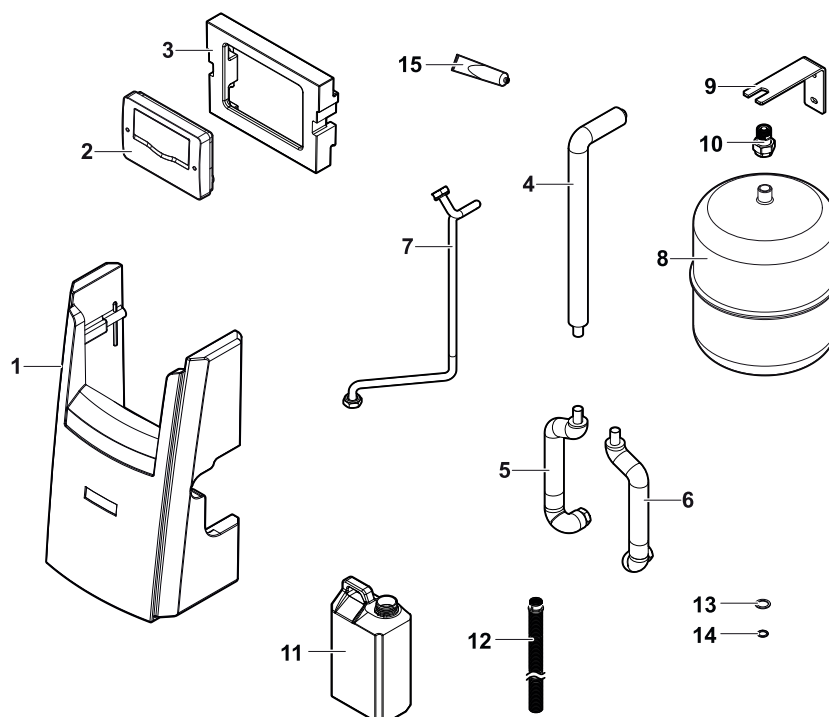

Bollitore Remasol 150 SE

Pos.	Codice	Descrizione
1	300027859	Coperchio corto
2	7626021	Regolatore Sol AEL
3	300027856	Supporto regolazione
4	300027874	Tubo in rame isolato, alto
5	300027873	Tubo in rame isolato, sinistra
6	300027872	Tubo in rame isolato, destra
7	300028300	Tubi in rame, collegamento vaso d'espansione
8	08-5660	Vaso d'espansione 18 litri
9	300027869	Supporto vaso d'espansione
10	300027871	Raccordo 3/4" per vaso d'espansione
11	300019281	Bidone di recupero glicole, 2,5 litri
12	300018820	Flessibile ondulato Ø 22 mm, connessione a 3/4", lunghezza 1700 mm
13	95013062	Guarnizione verde 30 x 21 x 2
14	95013060	Guarnizione verde 24 x 17 x 2
15	97310700	Grasso per guarnizione