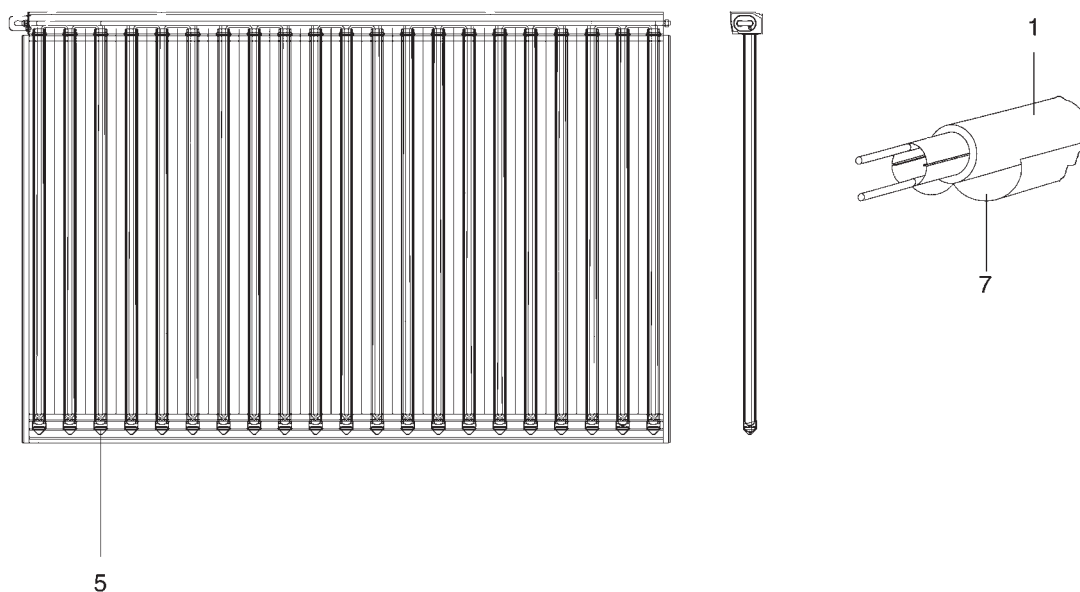

RE-SUN V12 - V18

Pos.	Codice	Descrizione
1	08-1959	Tubo sottovuoto Re-Sun V12 - V18
5	88-8001	Fissaggio inferiore tubo Re-Sun V12 - V18
7	88-2010	Specchio per un tubo Re-Sun V12 - V18
7	88-2011	Specchio per tre tubi Re-Sun V12 - V18