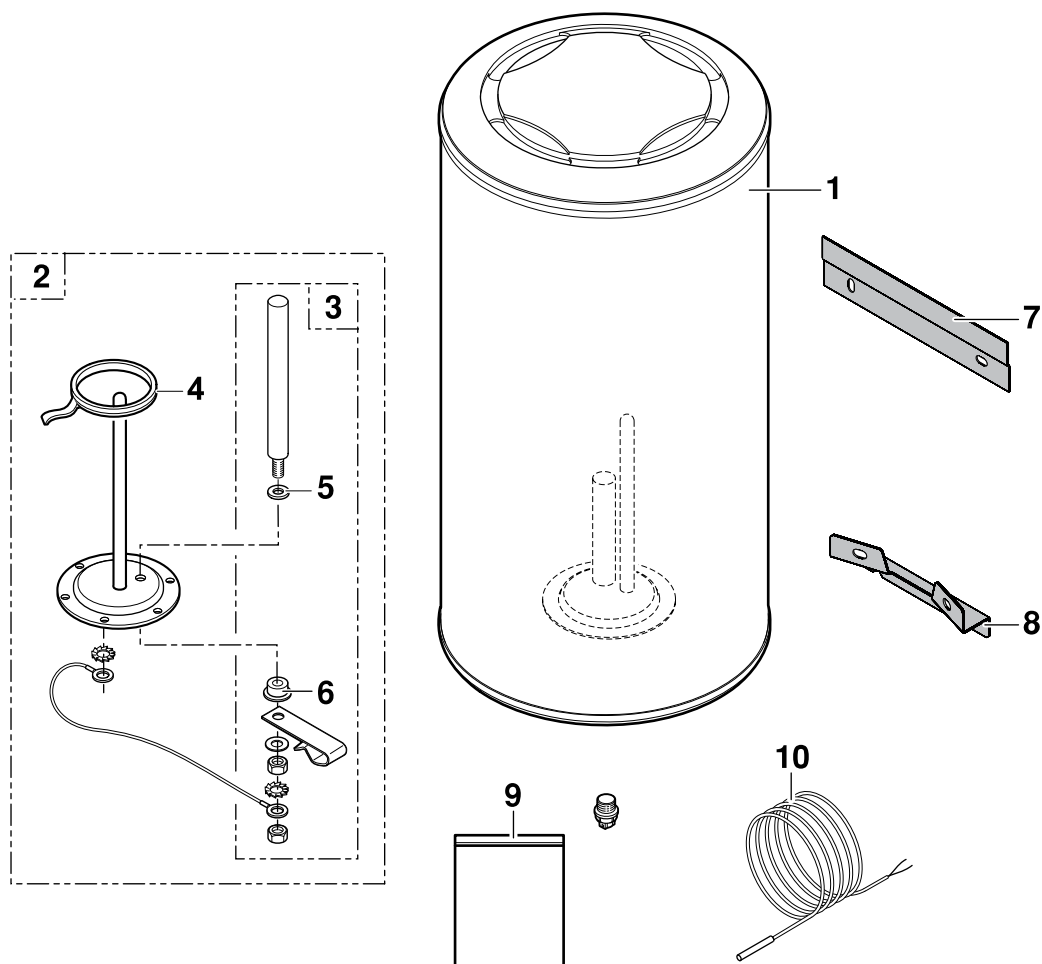

Bollitore RE-TANK 80

Pos.	Codice	Descrizione
1	100005562	Bollitore RE-TANK 80 - Collo EE 53
2	89535525	Tampone completo
3	89538509	Anodo completo Ø 33 - Lunghezza 180 mm
4	300012153	Guarnizione a lamelle Ø 112
5	95014035	Guarnizione Ø 35 x 8 - 5 x 2
6	94974525	Tirante nylon 8 mm
7	200005664	Guida di aggancio
8	200005814	Staffa di fissaggio
9	89538545	Borsa viteria
10	S43946	Sonda bollitore Quinta / MCE HG 115