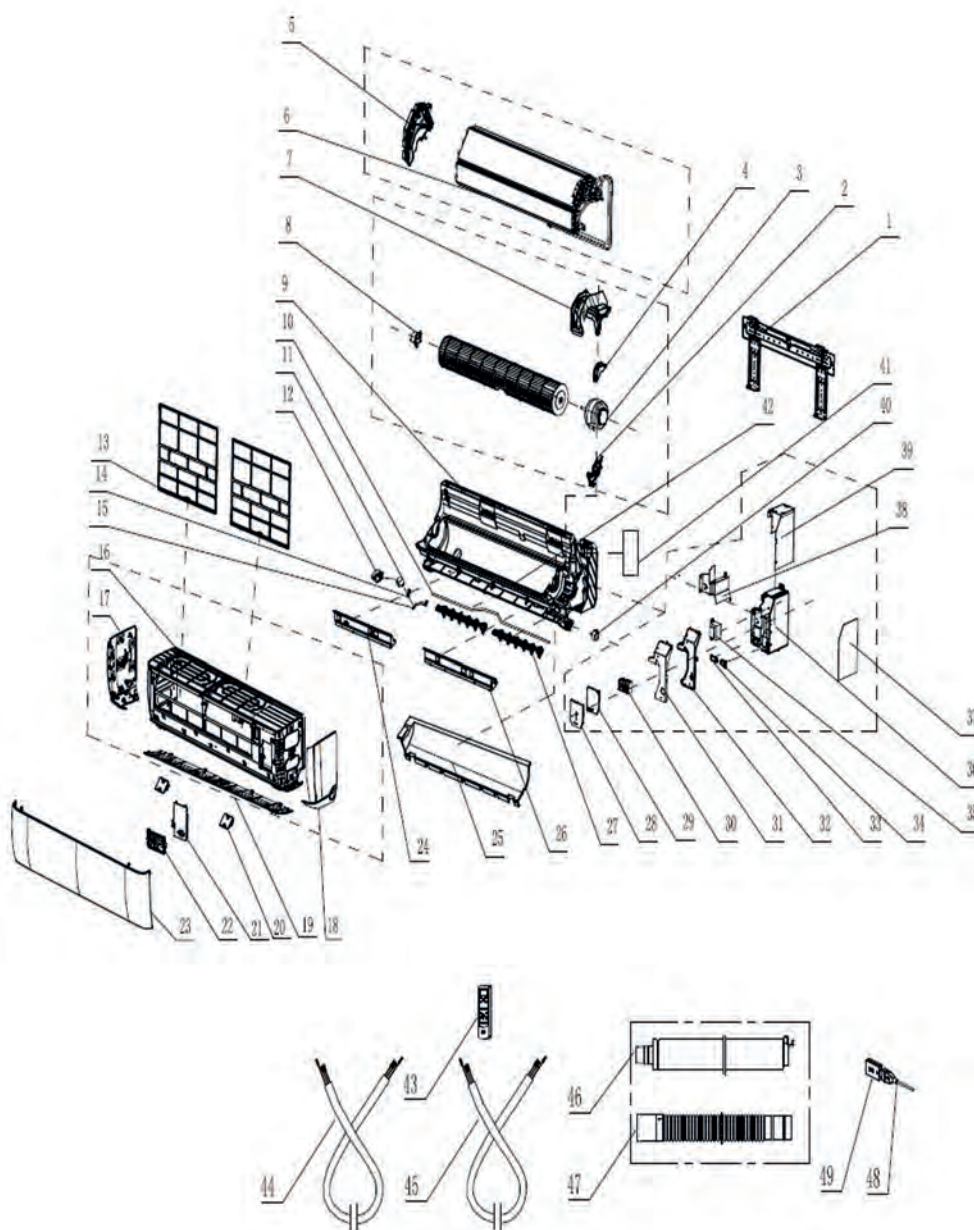

Unità interna Diva multisplit a parete 18000 Btu

Pos.	Codice	Descrizione
1	7693506	Piastra di montaggio
3	7751591	Ventilatore flusso incrociato
3	7693565	Motore interno
11	7693498	Motore passo sinistra/destra
13	7751588	Filtro aria
19	7779619	Pannello inferiore
22	7751536	Display
30	7693537	Morsettiera
33	7693541	Stringicavo
37	7778509	Controller principale IDU 5 kW
37	7693572	Sensore temperatura ambiente
40	7751590	Motore su/giù
41	7693510	Morsetto per tubi
43	7779544	Telecomando YKR-U201 E
-	7775778	Filtro plasma