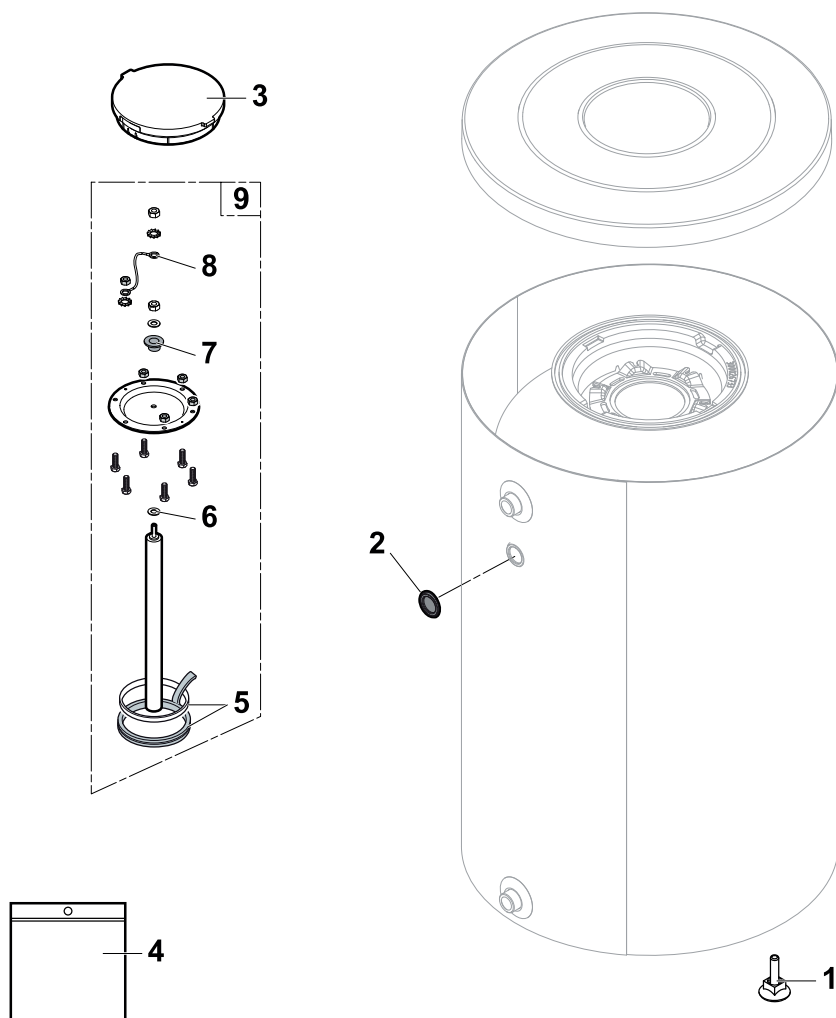

ZentaSOL

Pos.	Codice	Descrizione
1	200017411	Viti (ER 47)
2	200016005	Lastra di giunzione superiore sensore NEO (ER 48)
3	200016004	Lastra di giunzione inferiore sensore NEO (ER 48)
4	200017412	Viti (ER 48)
10	300023090	Raccordi kit di collegamento (ER 76 / 77 / 78)
11	200017620	Piastre di fissaggio inferiori (ER 33 / 34)
12	200017621	Piastre di fissaggio superiori (ER 33 / 34)
13	200017873	Bulloneria di fissaggio per supporto terrazzo (ER 134 - 135)
14	200005630	Bulloneria di fissaggio per collettore solare (EG 450)
20	95013109	Guarnizione EPDM 38 x 27 x 2 per bollitore ZentaSOL
21	200017871	Sensore di livello per bollitore ZentaSOL
22	200017520	Guarnizione di tenuta vasca/coperchio per bollitore ZentaSOL
23	300020420	Regolatore HKM2 per bollitore ZentaSOL
24	97930801	Sonda bollitore solare FRP6 - Lunghezza 2,5 m
25	7631939	Pompa Yonos Para ST15/7 130 12H conforme ErP *
26	95013062	Guarnizione verde 30 x 21 x 2
27	300020436	Raccordo a gomito bicono ridotto Ø 18 - Ø 15

* Con la nuova pompa ErP è necessario sostituire anche il controller con codice 7626242.

Bollitori REMEHA

L'affidabilità è... TECO Service!

Bollitore RE-TANK 80

Pos.	Codice	Descrizione
1	100005562	Bollitore RE-TANK 80 - Collo EE 53
2	89535525	Tampone completo
3	89538509	Anodo completo Ø 33 - Lunghezza 180 mm
4	300012153	Guarnizione a lamelle Ø 112
5	95014035	Guarnizione Ø 35 x 8 - 5 x 2
6	94974525	Tirante nylon 8 mm
7	200005664	Guida di aggancio
8	200005814	Staffa di fissaggio
9	89538545	Borsa viteria
10	S43946	Sonda bollitore Quinta / MCE HG 115

Bollitore Remasol 150 SE

Pos.	Codice	Descrizione
1	97860646	Piedino regolabile M10 x 35
2	200022499	Tappo 3/4"
3	300026994	Isolamento completo
4	200021501	Viti tampone
5	89705511	Guarnizione 7 mm + anello 5 mm
6	95014035	Guarnizione Ø 35 x 8,5 x 2
7	94974527	Tirante nylon
8	89604901	Filo di massa anodo
9	200022433	Tappo superiore completo con anodo e guarnizione