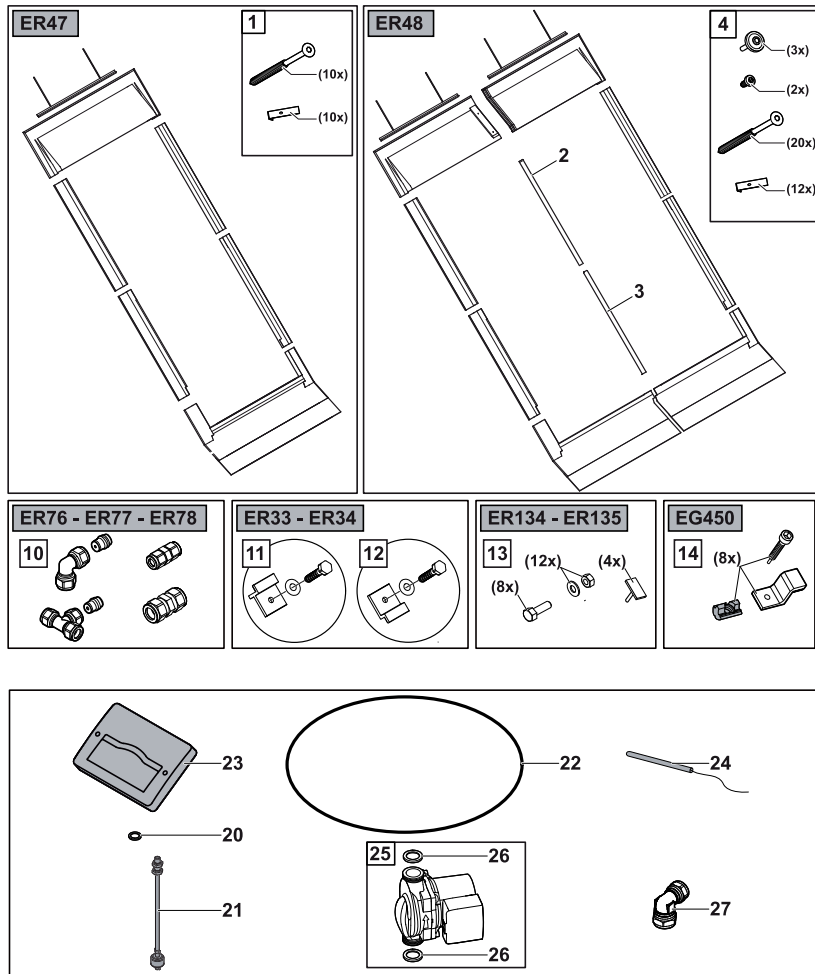

ZentaSOL

Pos.	Codice	Descrizione
1	200017411	Viti (ER 47)
2	200016005	Lastra di giunzione superiore sensore NEO (ER 48)
3	200016004	Lastra di giunzione inferiore sensore NEO (ER 48)
4	200017412	Viti (ER 48)
10	300023090	Raccordi kit di collegamento (ER 76 / 77 / 78)
11	200017620	Piastre di fissaggio inferiori (ER 33 / 34)
12	200017621	Piastre di fissaggio superiori (ER 33 / 34)
13	200017873	Bulloneria di fissaggio per supporto terrazzo (ER 134 - 135)
14	200005630	Bulloneria di fissaggio per collettore solare (EG 450)
20	95013109	Guarnizione EPDM 38 x 27 x 2 per bollitore ZentaSOL
21	200017871	Sensore di livello per bollitore ZentaSOL
22	200017520	Guarnizione di tenuta vasca/coperchio per bollitore ZentaSOL
23	300020420	Regolatore HKM2 per bollitore ZentaSOL
24	97930801	Sonda bollitore solare FRP6 - Lunghezza 2,5 m
25	7631939	Pompa Yonos Para ST15/7 130 12H conforme ErP *
26	95013062	Guarnizione verde 30 x 21 x 2
27	300020436	Raccordo a gomito bicono ridotto Ø 18 - Ø 15