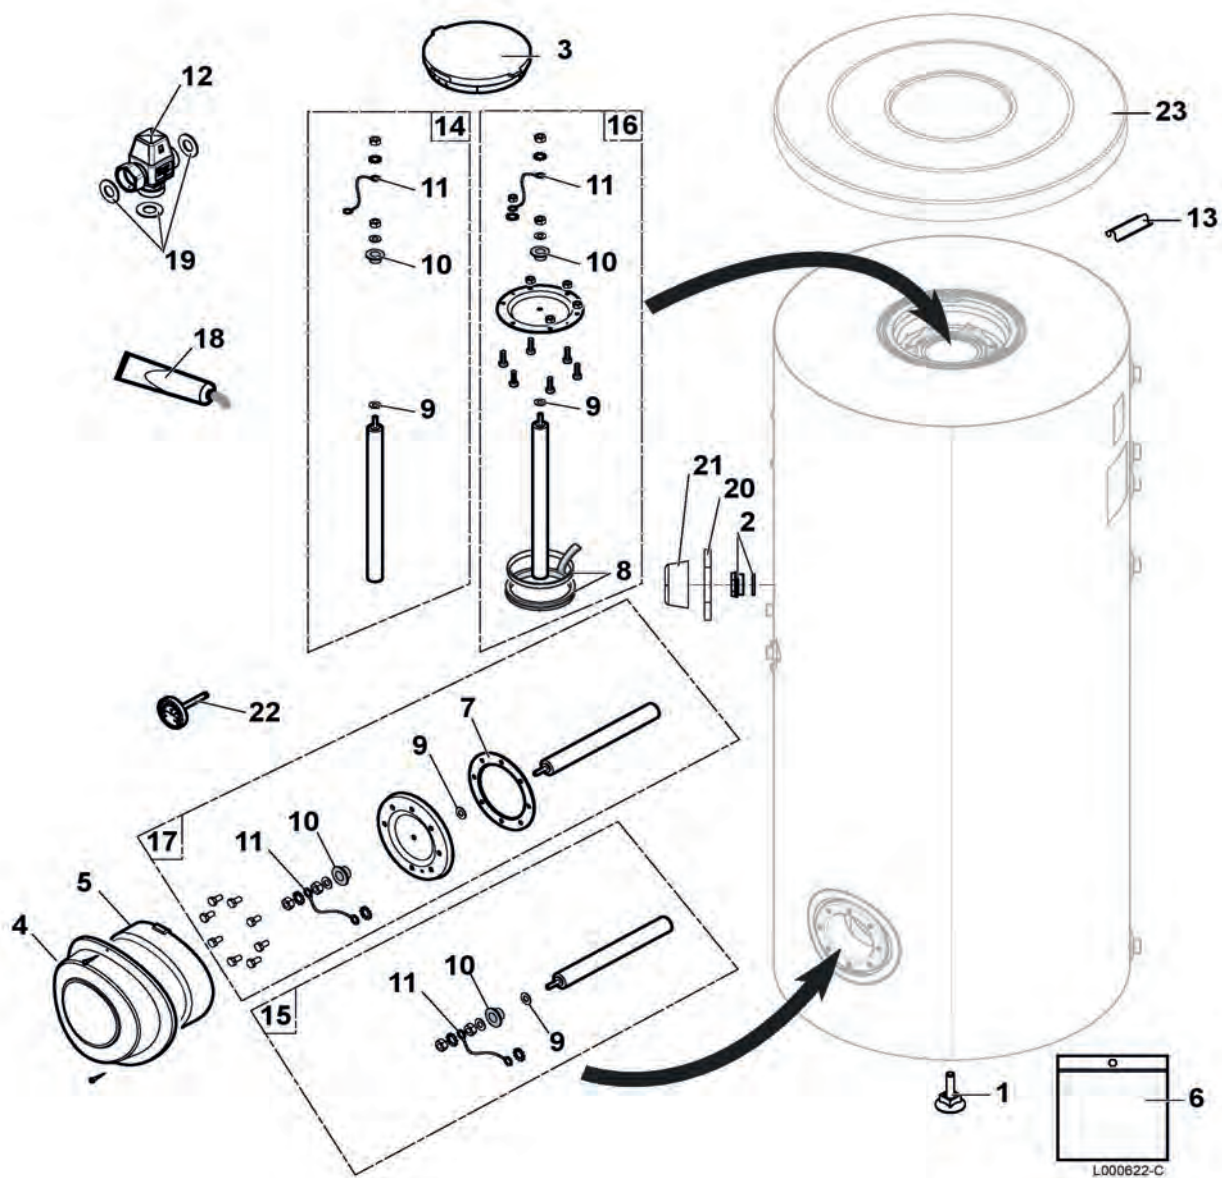

Bollitore Remasol 400-500 - 2S

Bollitore Remasol 400-500 - 2S

Pos.	Codice	Descrizione
1	97860646	Piedino regolabile M10 x 35
2	200022499	Tappo 3/4"
3	300026994	Isolamento completo
4	300026735	Coperchio laterale
5	300026876	Isolamento laterale
6	200021501	Viti tampone
7	300026031	Guarnizione EPDM
8	7687067	Set di tenuta 7 mm
9	95014035	Guarnizione Ø 35 x 8 - 5 x 2
10	94974527	Tirante nylon
11	89604901	Filo di massa anodo
12	200021489	Miscelatore termostatico ACS
13	95365613	Separatore pozzetto portasonde
14	89708901	Anodo 33 x 330 mm
14	89608950	Anodo 33 x 420 mm completo
14	89628562	Anodo 33 x 450 mm
15	89588912	Anodo magnesio 33 x 290 mm completo
15	89608950	Anodo 33 x 420 mm completo
15	89628562	Anodo 33 x 450 mm
16	200022433	Tappo superiore completo con anodo + guarnizione 330 mm
16	200022466	Tappo superiore completo con anodo + guarnizione 420 mm
16	200007273	Tappo superiore completo con anodo + guarnizione 450 mm
17	200022440	Tappo superiore completo con anodo + guarnizione
17	200022441	Tapp, anodo + guarnizione
17	200022463	Tapp, anodo + guarnizione
18	97310700	Grasso per guarnizione
19	95013062	Guarnizione verde 30 x 21 x 2
20	7615385	Isolamento per copertura
21	7622332	Copertura per anodo
22	7605023	Termometro 0-120
23	300027443	Coperchio 605.5 mm
23	300027700	Coperchio 705.5 mm
23	300026747	Coperchio 755.5 mm