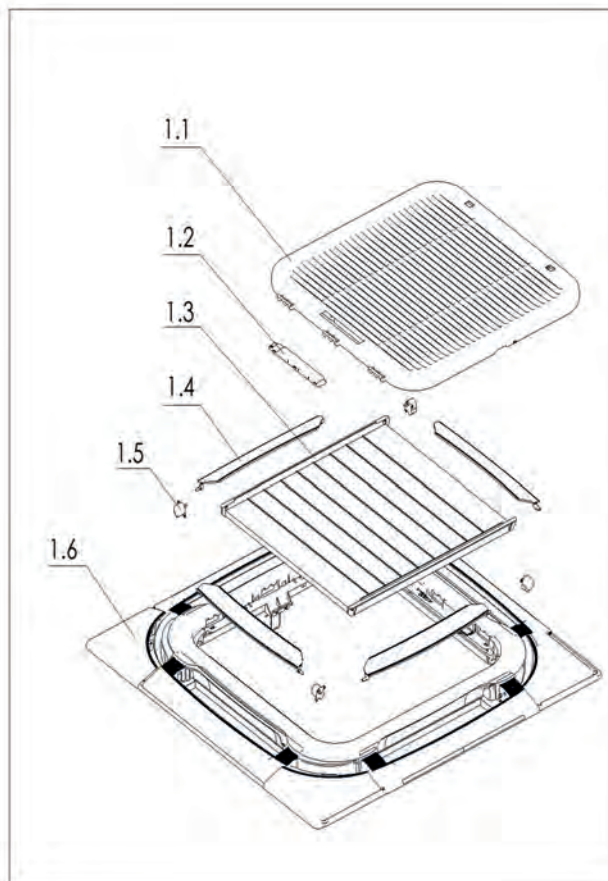

Unità interna Diva monosplit a cassetta 12000 - 18000 Btu

Pos.	Codice	Descrizione
1	7775765	Pannello flusso circolare 2,5-5 kW
1.1	7727131	Griglia di ritorno aria
1.2	7727132	Display
1.3	7727124	Filtro PP
1.4	7727133	Aletta guida dell'aria
1.5	7727127	Motore
1.6	7727134	Base
2	7727283	Scheda driver
2	7727284	Scheda di alimentazione CJ
5	7768269	Gruppo pannello
7	7727162	Turbina
9	7727166	Motore ventilatore
11	7727172	Pompa di scarico
-	7768339	Interruttore
-	7768270	Sensore temperatura evaporatore
-	7768264	Sensore temperatura ambiente
-	7779525	Telecomando YKR-U300E