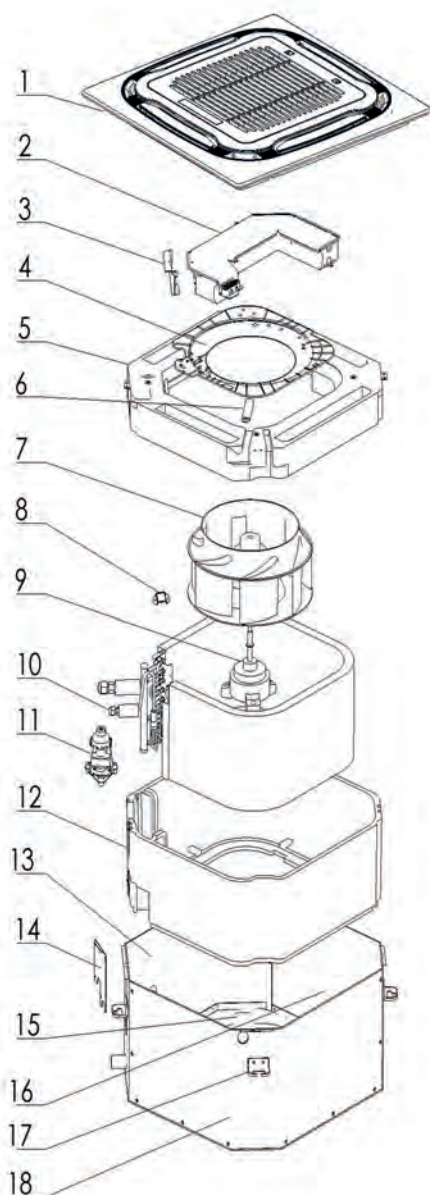

Unità interna Diva monosplit a cassetta 12000 - 18000 Btu

Pos.	Codice	Descrizione
1	7775765	Pannello flusso circolare 2,5-5 kW
1.1	7727131	Griglia di ritorno aria
1.2	7727132	Display
1.3	7727124	Filtro PP
1.4	7727133	Aletta guida dell'aria
1.5	7727127	Motore
1.6	7727134	Base
2	7727283	Scheda driver
2	7727284	Scheda di alimentazione CJ
5	7768269	Gruppo pannello
7	7727162	Turbina
9	7727166	Motore ventilatore
11	7727172	Pompa di scarico
-	7768339	Interruttore
-	7768270	Sensore temperatura evaporatore
-	7768264	Sensore temperatura ambiente
-	7779525	Telecomando YKR-U300E