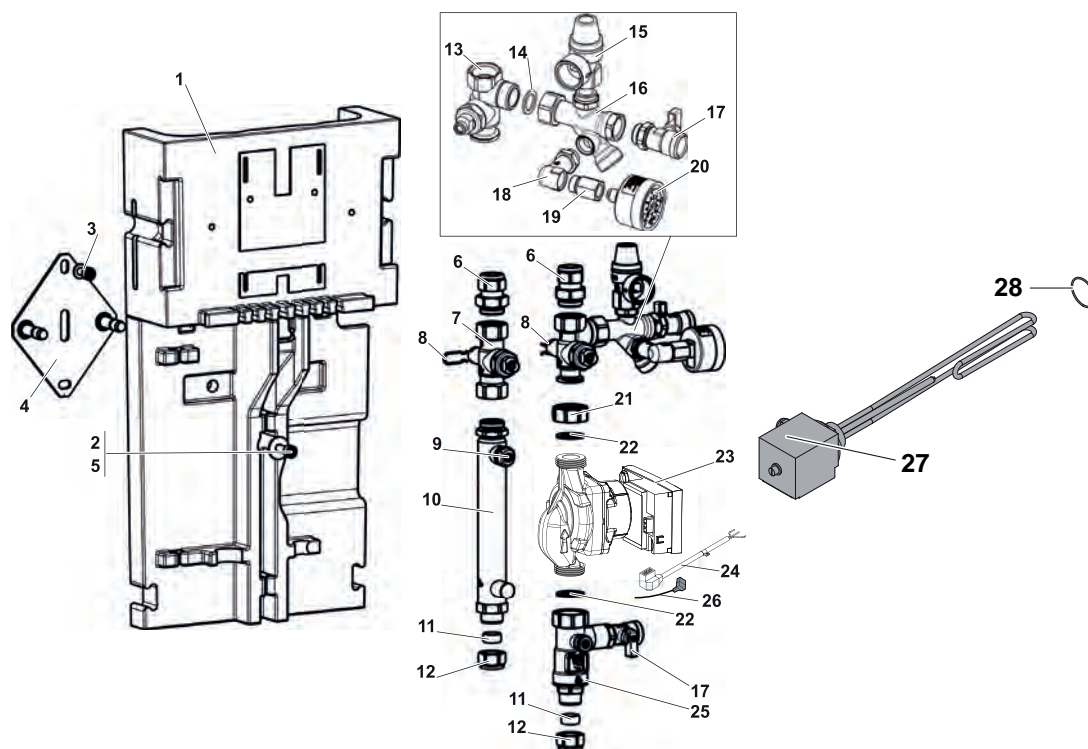

Bollitore Remasol 200-300 SE

Pos.	Codice	Descrizione
1	300028533	Modulo isolamento posteriore
2	300002992	Rondella Ø 25 x 8,4 x 1,5
3	300028534	Vite M8 x 20
4	300028535	Mensola murale
5	300028536	Vite M8 x 25
6	300028538	Boccola di ritenuta bicono
7	300026341	Rubinetti 3/4" FF, valvola fissa a spillo
8	300019551	Fermaglio di fissaggio
9	300004141	Tappo sfiato 3/8"
10	300028537	Sfiato 3/4"
11	300028539	Bicono Ø 18,2 x 9 mm
12	300028540	Dado bicono Ø 18 mm
13	300026332	Rubinetti di ritorno
14	300022601	Guarnizione Ø 24 x 17 x 2 mm
15	97930837	Valvola di sicurezza 6 bar
16	300026337	Corpo del collegamento
17	300026343	Rubinetti di svuotamento 1/2"
18	300028531	Raccordo a gomito maschio/femmina 3/8"
19	300003218	Elemento di collegamento manometro
20	300028532	Manometro 0-6 bar diametro 50 mm
21	300010046	Dado 1"
22	300010041	Guarnizione Ø 1/2"
23	7630993	Circolatore Wilo Yonos Para ST 15/7
24	300010944	Cavo circolatore 2 m
25	300028541	Regolatore di portata 1/2"
26	7643715	Cavo circolatore PWM
27	100019163	Resistenza elettrica 1,5 kW / 230 V
27	100019164	Resistenza elettrica 2,3 kW / 230 V
28	300027886	Guarnizione 60 x 48 x 3