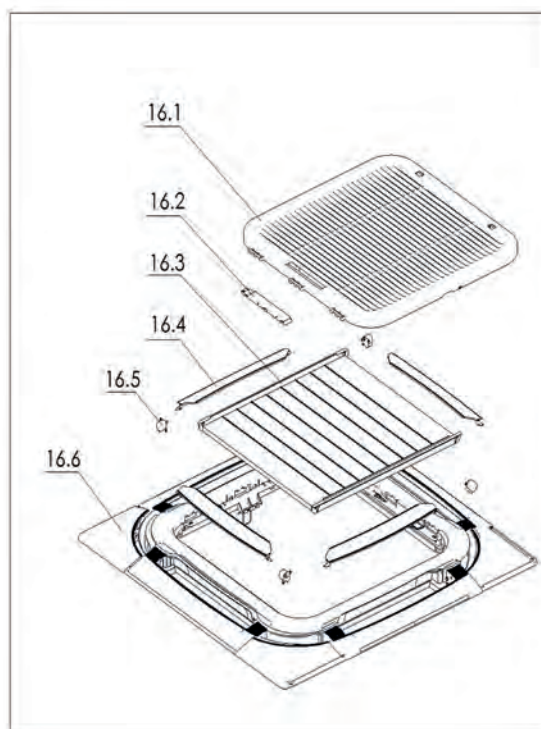

Unità interna Diva monosplit a cassetta 24000 Btu

Pos.	Codice	Descrizione
6	7768420	Pompa di scarico
7	7768421	Interruttore a galleggiante
10	7768422	Motore ventilatore DC
11	7768423	Ruota aria
14	7768424	Scheda PCB
16	7775766	Pannello flusso circolare 7 kW
16.1	7727218	Griglia ritorno dell'aria
16.2	7727132	Display
16.3	7727219	Griglia filtro
16.4	7727220	Guida ad aletta
16.5	7727127	Motore
16.6	7727221	Telaio
-	7779524	Sensore temperatura
-	7779525	Telecomando YKR-U300E