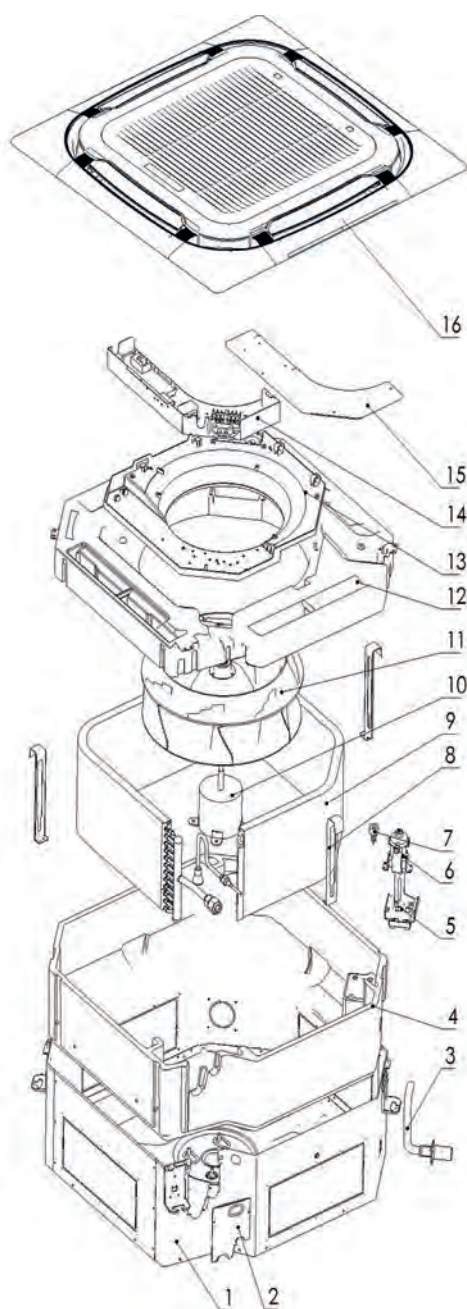

Unità interna Diva monosplit a parete 18000 Btu

Pos.	Codice	Descrizione
1	7693506	Piastra di montaggio
3	7751591	Ventilatore flusso incrociato
3	7693565	Motore interno
11	7693498	Motore passo sinistra/destra
13	7751588	Filtro dell'aria
19	7779619	Pannello inferiore
22	7751536	Display
30	7693537	Morsettiera
33	7693541	Stringicavo
37	7778509	Controller principale IDU 5 kW
37	7693572	Sensore temperatura ambiente
40	7751590	Motore su/giù
41	7693510	Morsetto per tubi
43	7779544	Telecomando YKR-U201 E
-	7775778	Filtro plasma

Unità interna Diva monosplit a cassetta 12000 - 18000 Btu

Pos.	Codice	Descrizione
1	7775765	Pannello flusso circolare 2,5-5 kW
1.1	7727131	Griglia di ritorno aria
1.2	7727132	Display
1.3	7727124	Filtro PP
1.4	7727133	Aletta guida dell'aria
1.5	7727127	Motore
1.6	7727134	Base
2	7727283	Scheda driver
2	7727284	Scheda di alimentazione CJ
5	7768269	Gruppo pannello
7	7727162	Turbina
9	7727166	Motore ventilatore
11	7727172	Pompa di scarico
-	7768339	Interruttore
-	7768270	Sensore temperatura evaporatore
-	7768264	Sensore temperatura ambiente
-	7779525	Telecomando YKR-U300E

Unità interna Diva monosplit a cassetta 24000 Btu

Pos.	Codice	Descrizione
6	7768420	Pompa di scarico
7	7768421	Interruttore a galleggiante
10	7768422	Motore ventilatore DC
11	7768423	Ruota aria
14	7768424	Scheda PCB
16	7775766	Pannello flusso circolare 7 kW
16.1	7727218	Griglia ritorno dell'aria
16.2	7727132	Display
16.3	7727219	Griglia filtro
16.4	7727220	Guida ad aletta
16.5	7727127	Motore
16.6	7727221	Telaio
-	7779524	Sensore temperatura
-	7779525	Telecomando YKR-U300E