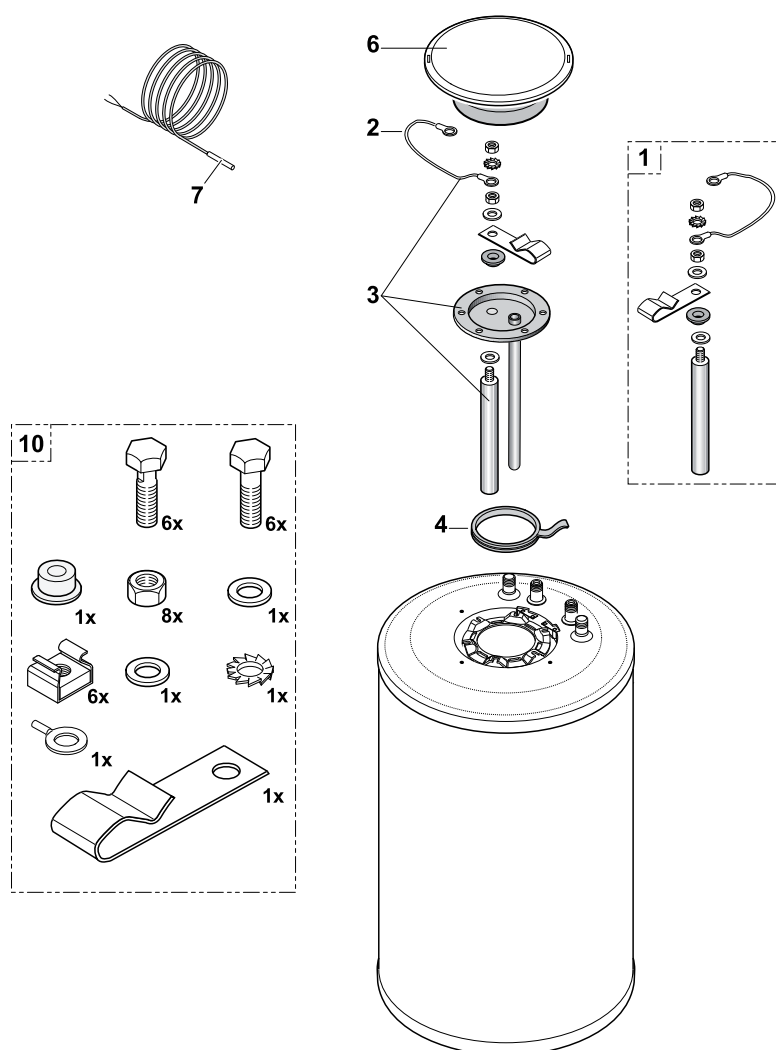

Bollitore RE-TANK 130

Pos.	Codice	Descrizione
1	8953-8579	Anodo completo
2	8375-4945	Filo di messa a terra
3	8953-5528	Tampone completo
4	300012153	Guarnizione a lamelle Ø 112 - EP 7 EPDM
6	8953-8593	Cuffia
7	S43946	Sonda bollitore Quinta / MCE HG 115
10	8953-5529	Sacchetto accessori