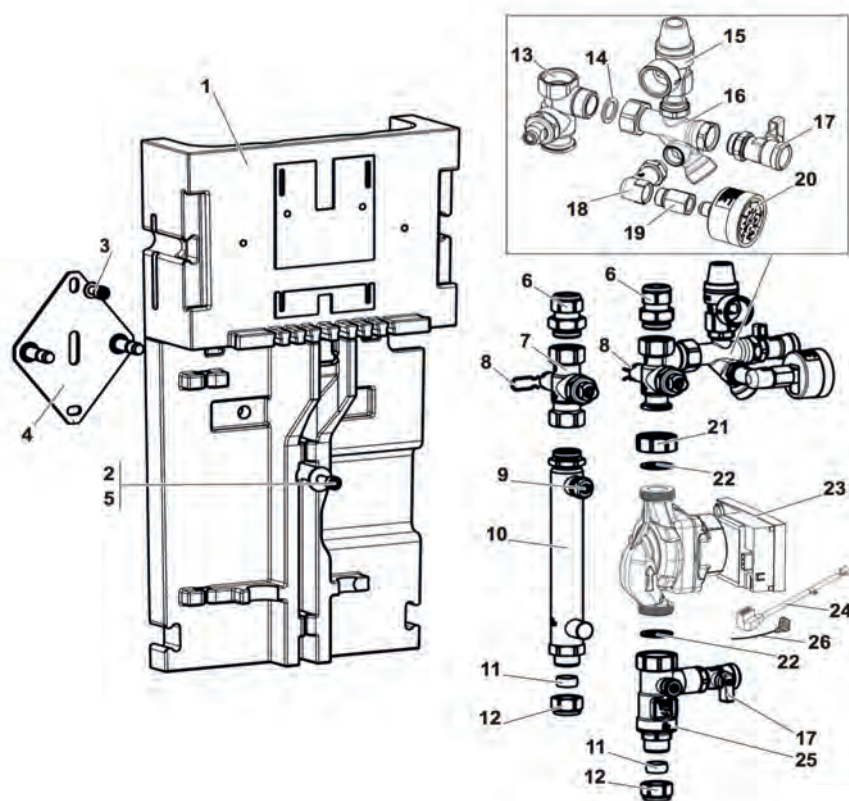

Bollitore Remasol 400-500 - 2S

Pos.	Codice	Descrizione
1	300028533	Modulo isolamento posteriore
2	300002992	Rondella Ø 25 x 8,4 x 1,5
3	300028534	Vite M8 x 20
4	300028535	Mensola murale
5	300028536	Vite M8 x 25
6	97930827	Raccordo maschio / femmina 3/4" - D18
6	300028538	Boccola di ritenuta bicono 18 mm
8	300019551	Clip
9	300004141	Tappo sfiato 3/8"
10	300028537	Sfiato 3/4"
11	300028539	Bicono 18 mm
12	300028540	Dado bicono Ø 18 mm
13	300026332	Rubinetto di ritorno
14	300022601	Guarnizione Ø 24 x 17 x 2 mm
15	97930837	Valvola di sicurezza 6 bar
16	300026337	Corpo del collegamento
17	300026343	Tappo 1/2"
18	300028531	Raccordo a gomito maschio/femmina 3/8"
19	300003218	Elemento di collegamento manometro
20	300028532	Manometro 0-6 bar diametro 50 mm
21	300010046	Dado 1"
22	300010041	Guarnizione 30 x 21 x 2 mm
23	7630993	Pompa Yonos Para ST15/7
24	300010944	Cavo circolatore 2 m
25	300028541	Regolatore di portata 3/4" 0.5-15 l/min
26	7643715	Cavo circolatore PWM