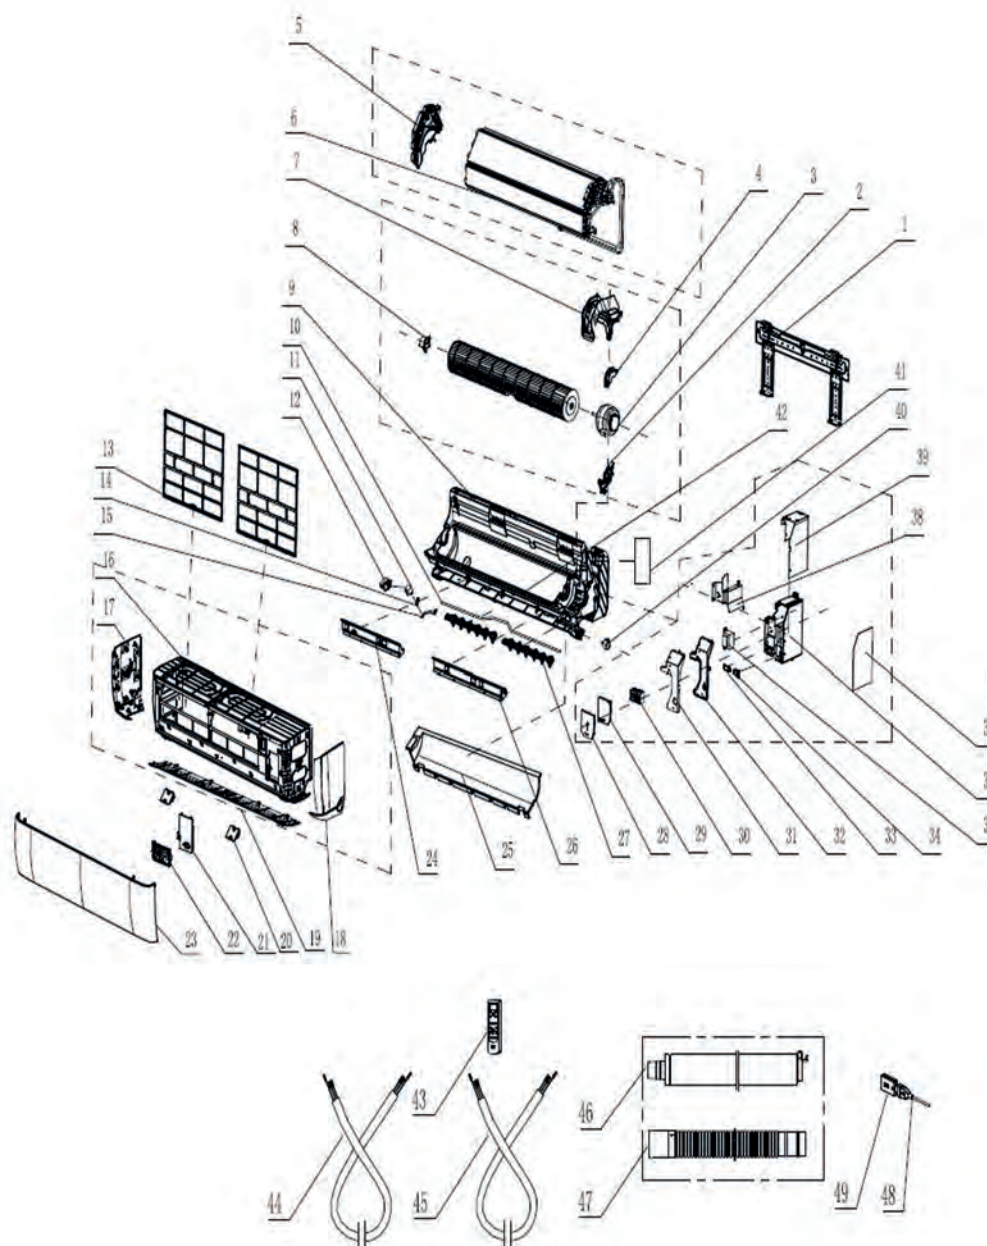

Unità interna Diva monosplit a parete 18000 Btu

Pos.	Codice	Descrizione
1	7693506	Piastra di montaggio
3	7751591	Ventilatore flusso incrociato
3	7693565	Motore interno
11	7693498	Motore passo sinistra/destra
13	7751588	Filtro dell'aria
19	7779619	Pannello inferiore
22	7751536	Display
30	7693537	Morsettiera
33	7693541	Stringicavo
37	7778509	Controller principale IDU 5 kW
37	7693572	Sensore temperatura ambiente
40	7751590	Motore su/giù
41	7693510	Morsetto per tubi
43	7779544	Telecomando YKR-U201 E
-	7775778	Filtro plasma