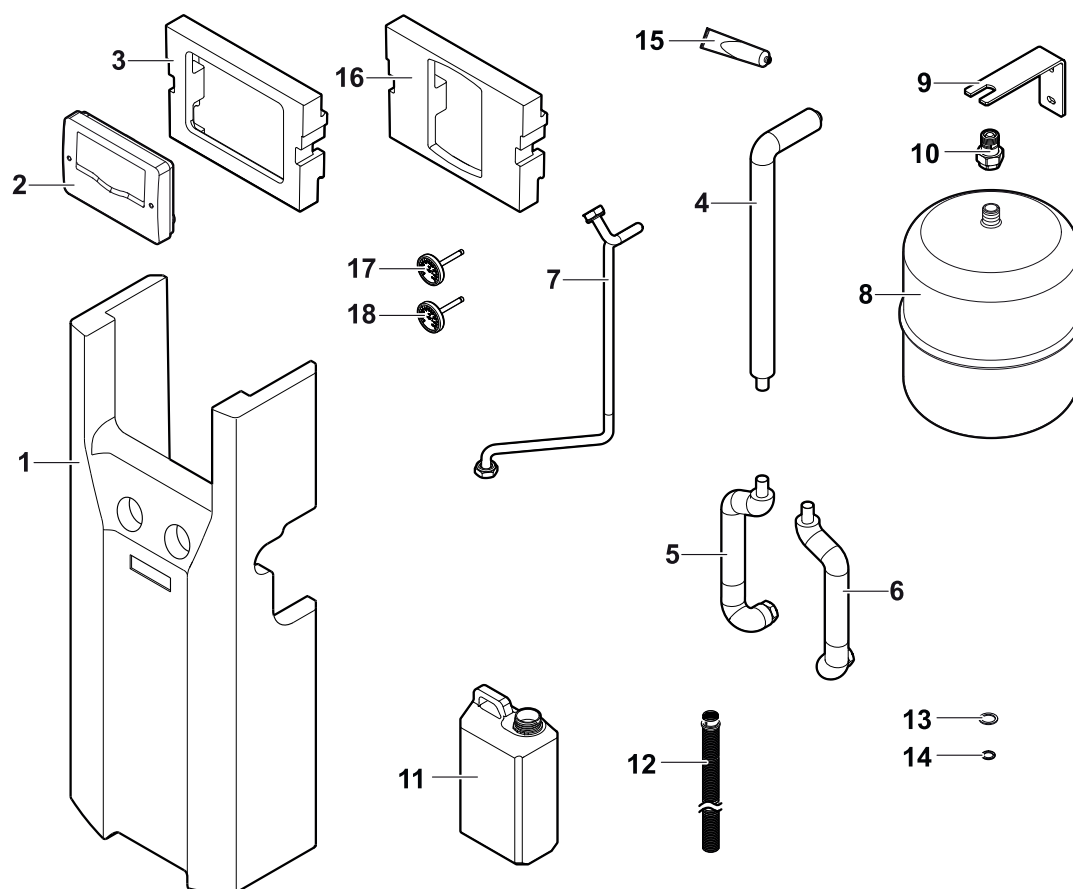

Bollitore Remasol 200-300 SE

Pos.	Codice	Descrizione
1	300027858	Coperchio medio
2	7626021	Regolatore Sol AEL
3	300027856	Supporto regolazione AEL
4	300027874	Tubo in rame isolato, alto
5	300027873	Tubo in rame isolato, sinistra
6	300027872	Tubo in rame isolato, destra
7	300028300	Tubi in rame, collegamento vaso d'espansione
8	08-5660	Vaso d'espansione 18 litri
9	300027869	Supporto vaso d'espansione
10	300027871	Raccordo 3/4" per vaso d'espansione
11	300019281	Bidone di recupero glicole, 2,5 litri
12	300018820	Flessibile ondulato Ø 22 mm, connessione a 3/4", lunghezza 1700 mm
13	95013062	Guarnizione verde 30 x 21 x 2
14	95013060	Guarnizione verde 24 x 17 x 2
15	97310700	Grasso per guarnizione
16	300027855	Supporto regolazione
17	300027862	Termometro in metallo rosso
18	300027938	Termometro in metallo blu