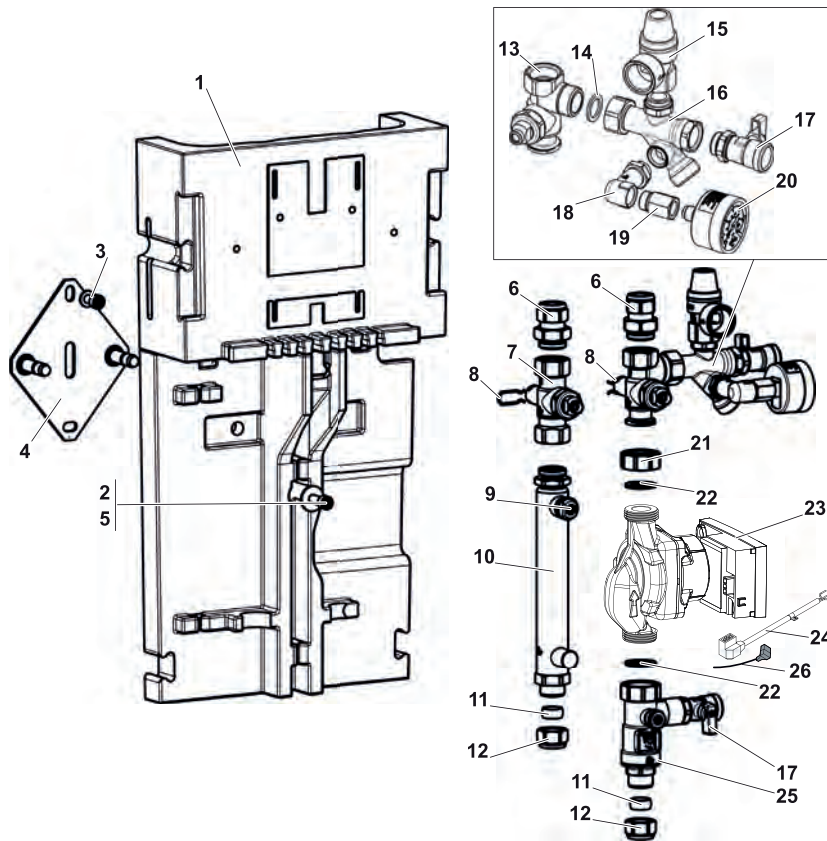

Bollitore Remasol 150 SE

Pos.	Codice	Descrizione
1	300028533	Modulo isolamento posteriore
2	300002992	Rondella Ø 25 x 8,4 x 1,5
3	300028534	Vite M8 x 20
4	300028535	Mensola murale
5	300028536	Vite M8 x 25
6	300028538	Boccola di ritenuta bicono
7	300026341	Rubinetto 3/4" FF, valvola fissa a spillo
8	300019551	Fermaglio di fissaggio
9	300004141	Tappo sfiato 3/8"
10	300028537	Sfiato 3/4"
11	300028539	Bicono Ø 18,2 x 9 mm
12	300028540	Dado bicono Ø 18 mm
13	300026332	Rubinetto di ritorno
14	300022601	Guarnizione Ø 24 x 17 x 2 mm
15	97930837	Valvola di sicurezza 6 bar
16	300026337	Corpo del collegamento
17	300026343	Rubinetto di svuotamento 1/2"
18	300028531	Raccordo a gomito maschio/femmina 3/8"
19	300003218	Elemento di collegamento manometro
20	300028532	Manometro 0-6 bar diametro 50 mm
21	300010046	Dado 1"
22	300010041	Guarnizione Ø 1/2"
23	7630993	Circolatore Wilo Yonos Para ST 15/7
24	300010944	Cavo circolatore 2 m
25	300028541	Regolatore di portata 1/2"
26	7643715	Cavo circolatore PWM