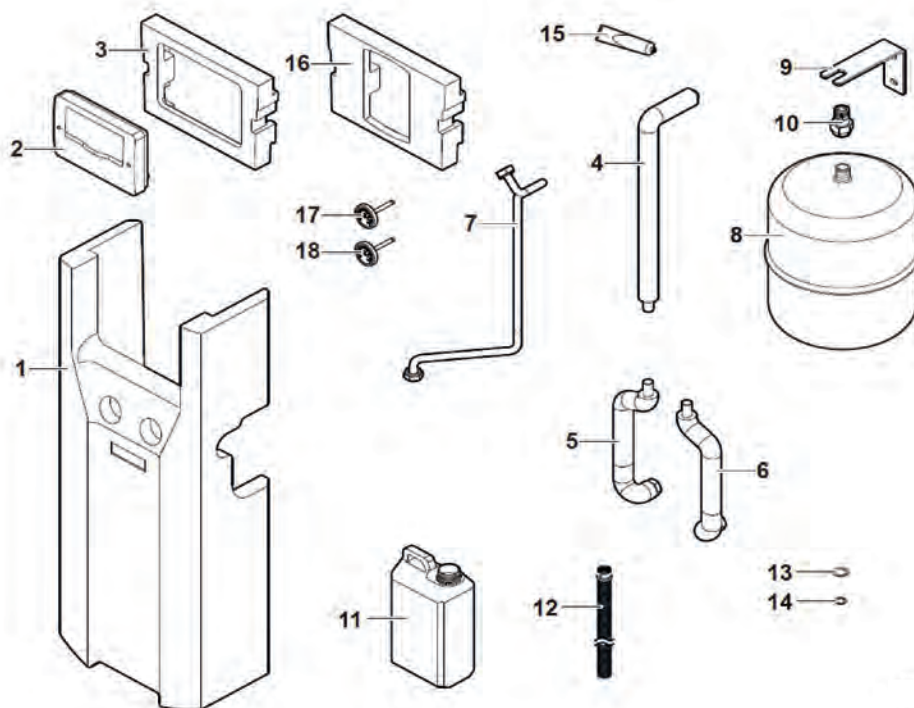

Bollitore Remasol 400-500 - 2S

Pos.	Codice	Descrizione
1	300027858	Coperchio
2	7630421	Regolatore AEL ER708
3	300027856	Supporto regolazione
4	300027874	Tubo in rame isolato, alto
5	300027873	Tubo in rame isolato, sinistra
6	300027872	Tubo in rame isolato, destra
7	300028300	Tubi in rame, collegamento vaso d'espansione
8	300027870	Vaso d'espansione 18 l
8	100019428	Vaso d'espansione SOL 24 EG118
9	300027869	Supporto vaso d'espansione
10	300027871	Raccordo 3/4" per vaso d'espansione
11	300019281	Bidone di recupero glicole, 2,5 litri
12	300018820	Flessibile ondulato Ø 22 mm, connessione a 3/4", lunghezza 1700 mm
13	95013062	Guarnizione verde 30 x 21 x 2 mm
14	95013060	Guarnizione verde 24 x 17 x 2 mm
15	97310700	Grasso per guarnizione
16	300027855	Supporto regolazione
17	300027862	Termometro rosso
18	300027938	Termometro blu
-	100013512	Set scambiatori di calore 30 piastre ER115