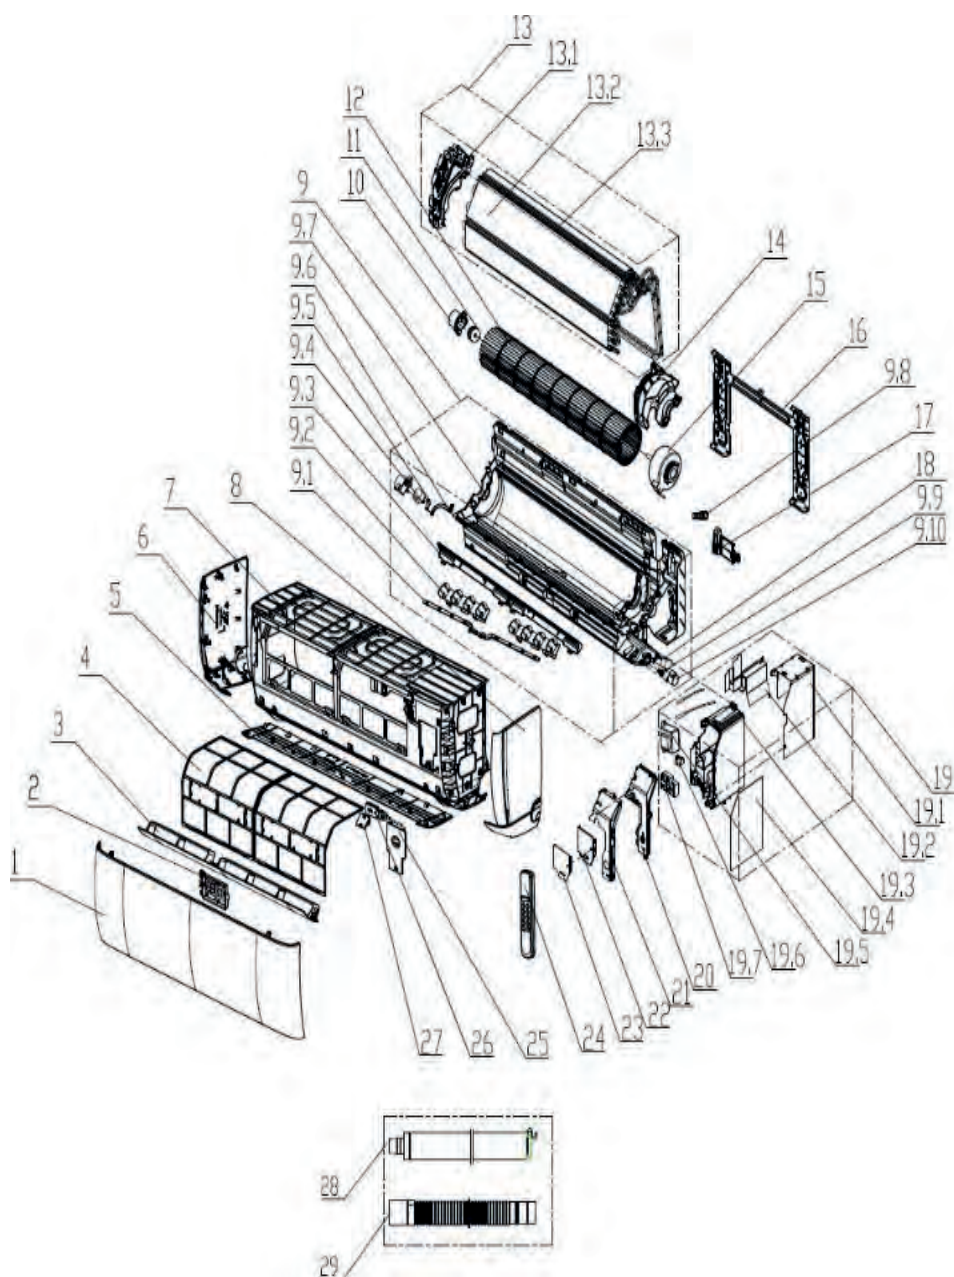

Unità interna Diva multisplit a parete 7000 - 9000 - 12000 Btu

Pos.	Codice	Descrizione
2	7751536	Display
3	7751537	Deflettore 660 mm
4	7751538	Filtro aria
5	7779617	Pannello inferiore
9.10	7751539	Motore su/giù
9.10	7751586	Motore sinistra/destra
12	7751580	Ventilatore flusso incrociato
15	7751581	Motore ventilatore
19	7778508	Controller principale IDU 2,5 / 3,5 / 5 kW
19	7693572	Sensore temperatura ambiente
19.7	7693537	Morsetteria
24	7779544	Telecomando YKR-U201 E
-	7775778	Filtro plasma