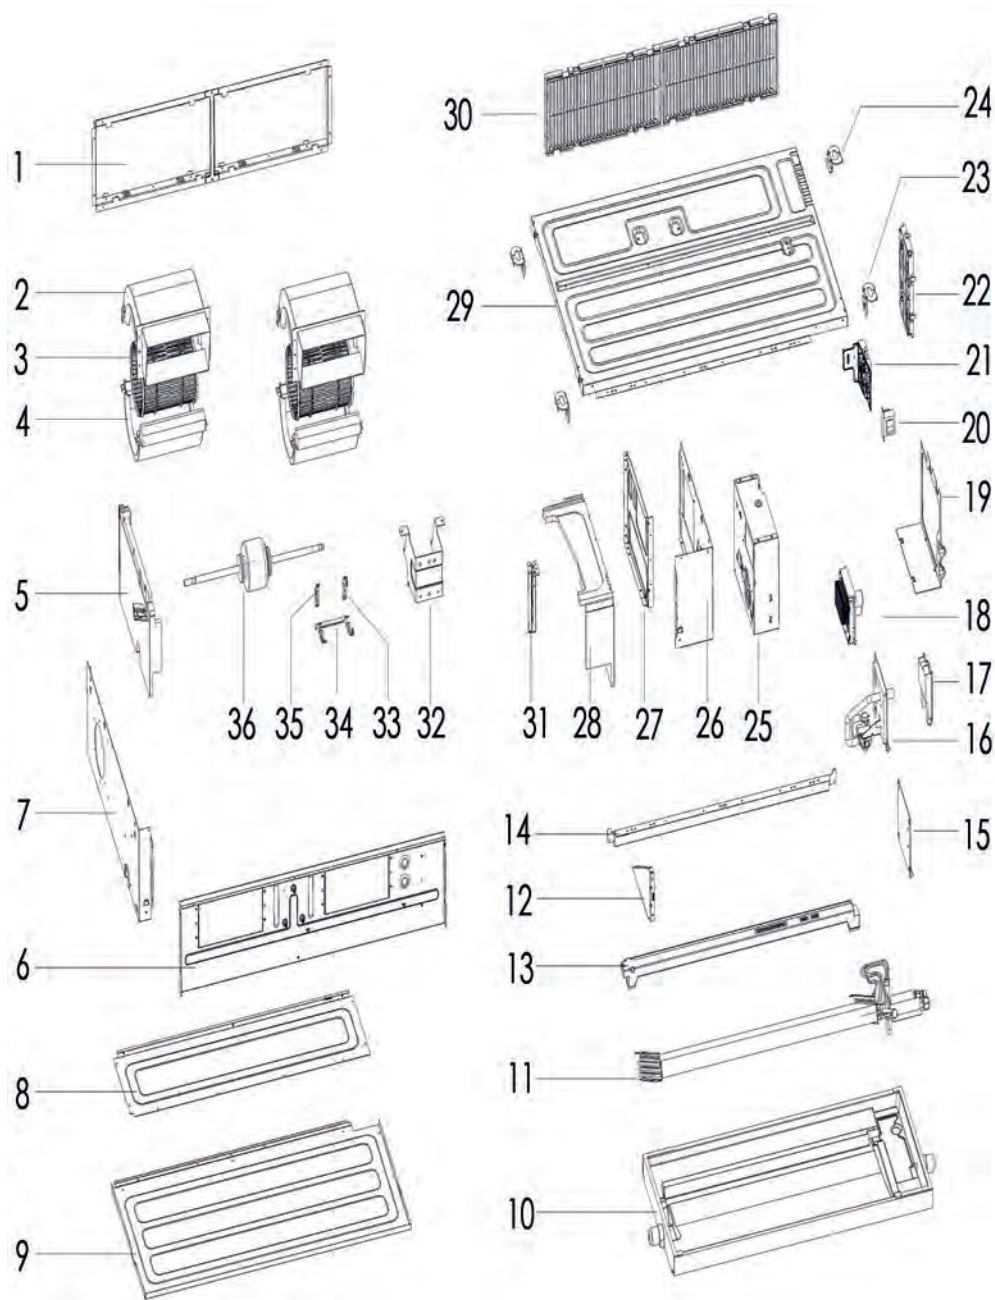

Unità interna Diva monosplit canalizzato 18000 - 24000 Btu

Pos.	Codice	Descrizione
2	7768208	Copertura superiore
3	7727524	Ventilatore
4	7768209	Copertura inferiore
16	7768210	Pompa di scarico
18	7768211	Scheda di azionamento del motore del ventilatore DC
20	7768212	Reattore elettrico
22	7727544	Pannello di controllo
30	7768213	Filtro
36	7727558	Motore
-	7768214	Sensore temperatura ambiente/evaporatore
-	7775770	Controller cablato XK-04 (4 fili)